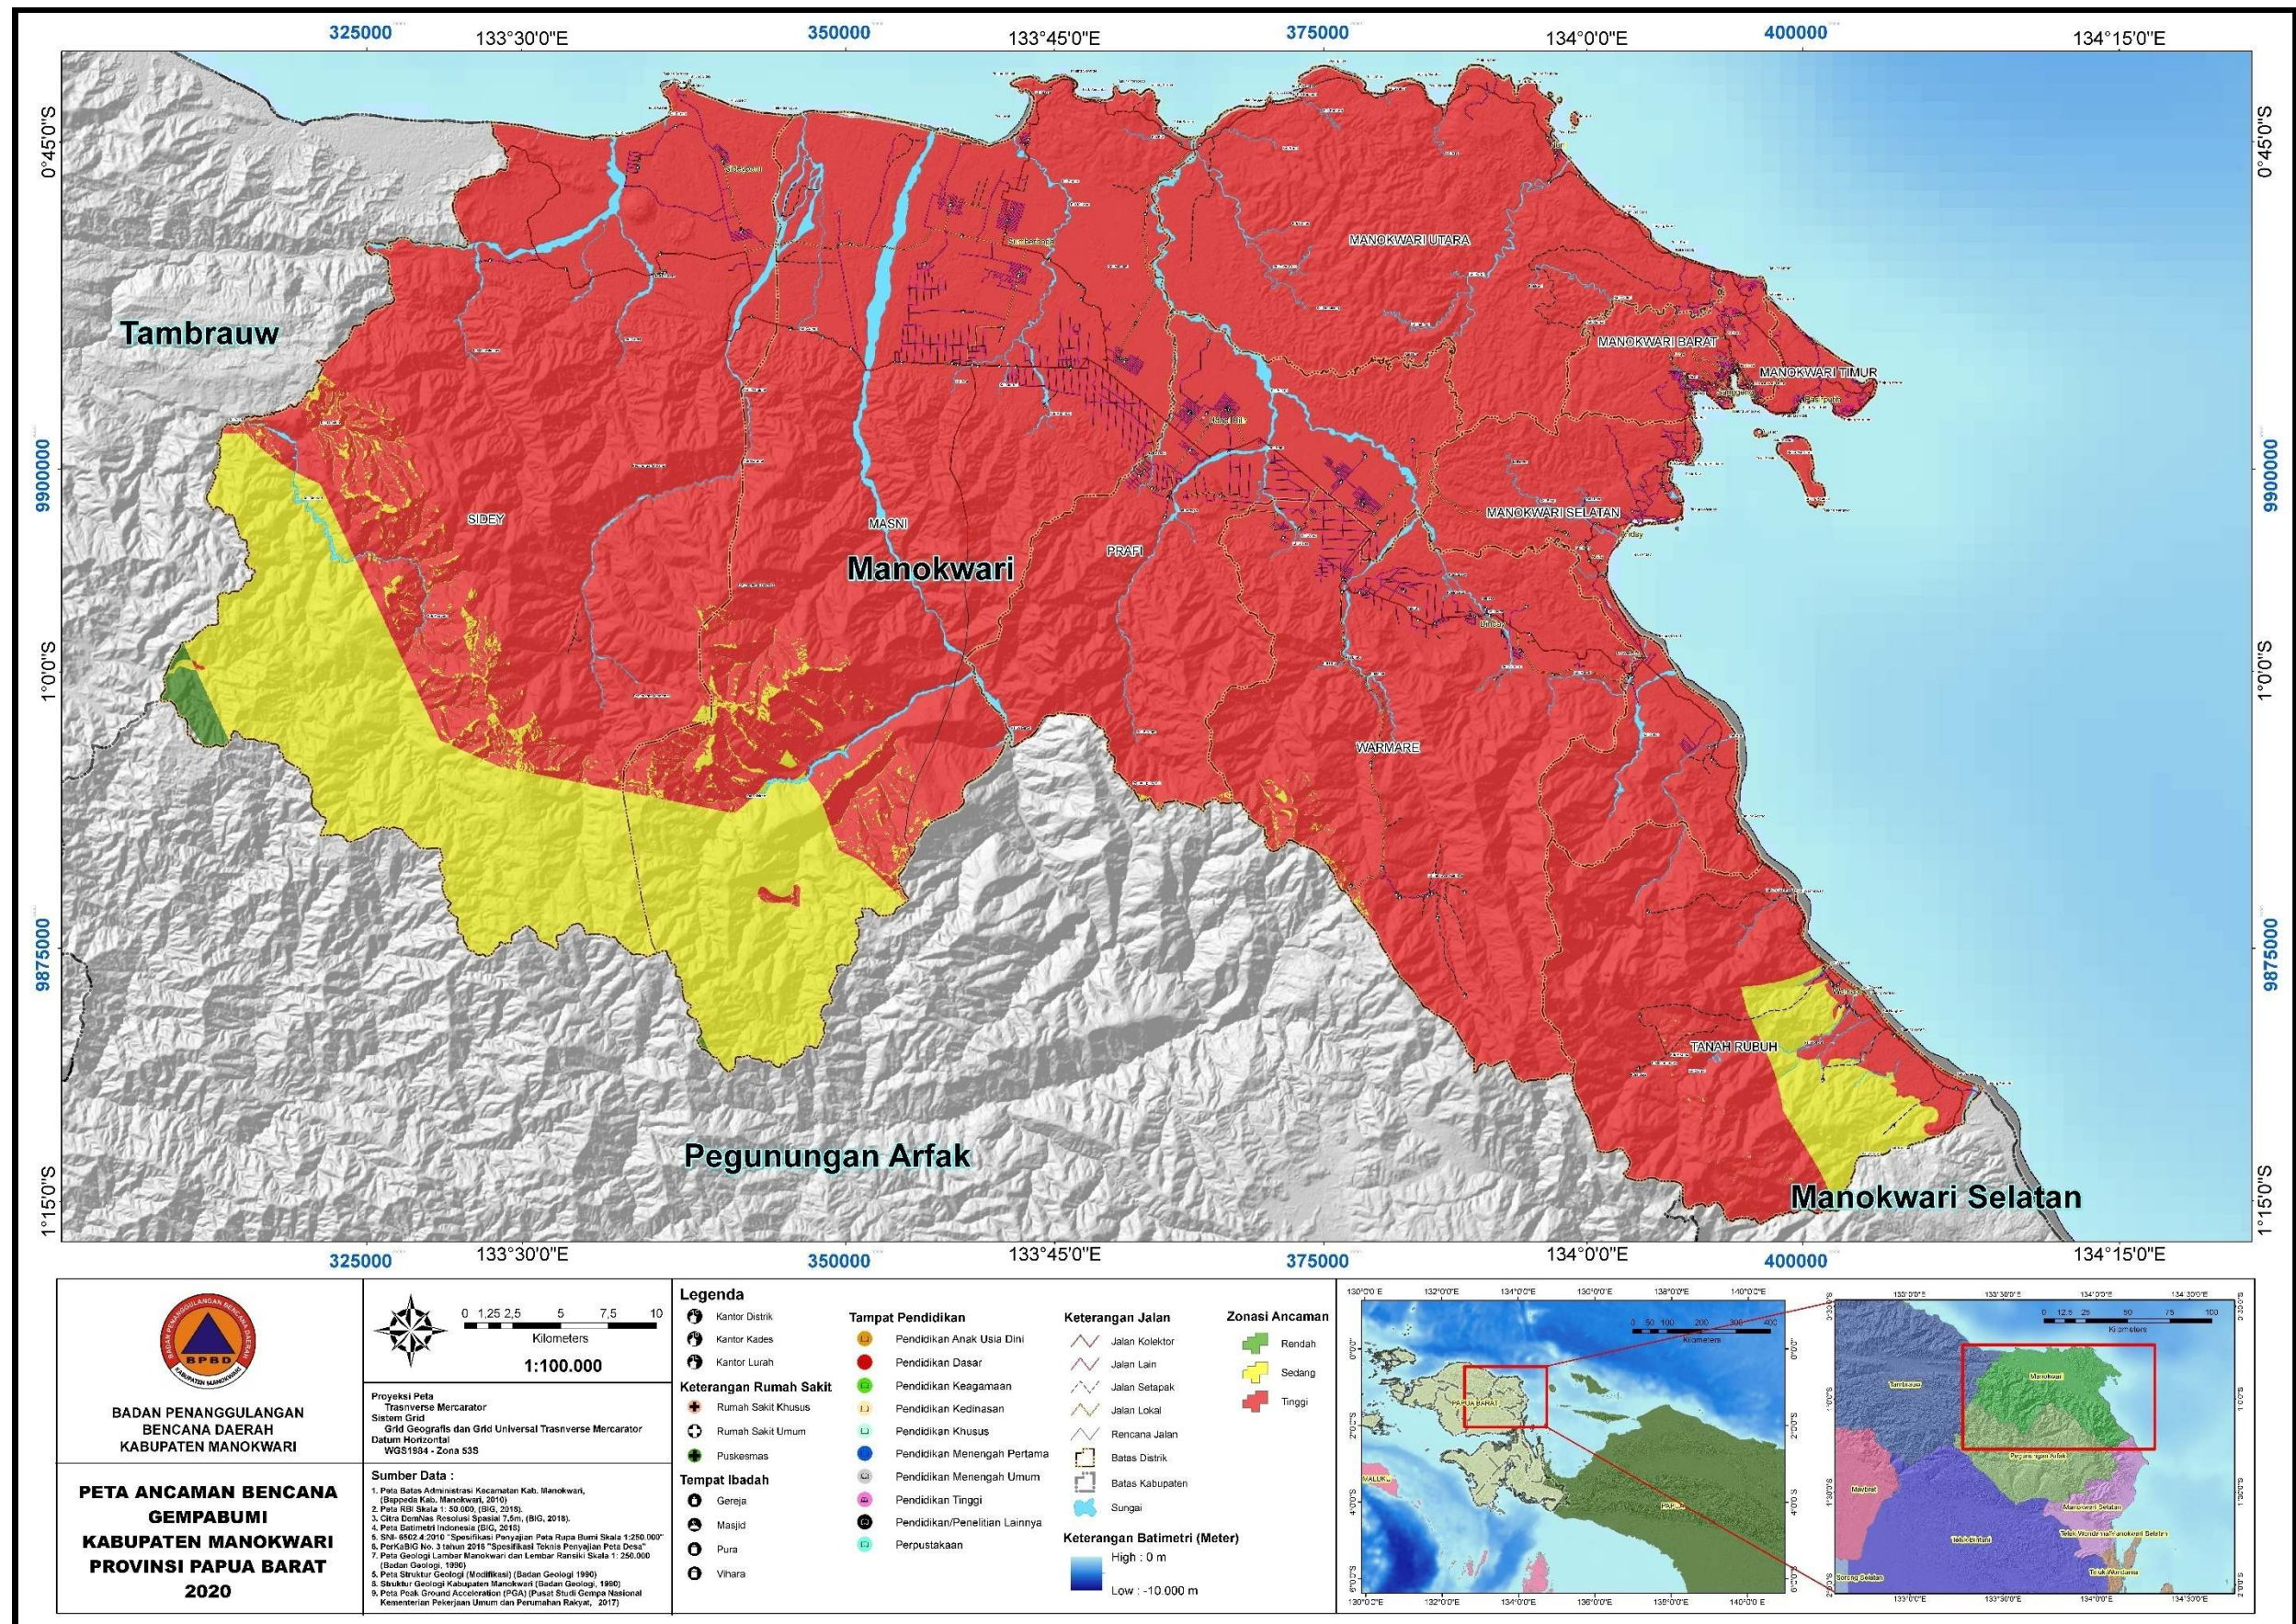

BPBD
KABUPATEN MANOKWARI

ALBUM PETA PEMETAAN ANCAMAN BENCANA "BANJIR, TANAH LONGSOR, GEMPA BUMI, TSUNAMI" KABUPATEN MANOKWARI, PROVINSI PAPUA BARAT

PEMERINTAHAN
KABUPATEN MANOKWARI

DAFTAR ISI

PETA UMUM	1
PETA ADMINISTRASI.....	2
PETA SLOPE/KEMIRINGAN LERENG.....	3
PETA LITOLOGI.....	4
PETA TUTUPAN LAHAN	5
PETA CURAH HUJAN.....	6
PETA ELEVASI.....	7
PETA STRUKTUR GEOLOGI.....	8
PETA INTENSITAS GEMPA	9
PETA JARAK DARI PANTAI	10
PETA JARAK DARI SUNGAI.....	11
PETA JENIS TANAH	12
PETA LIMPASAN PERMUKAAN.....	13
PETA PERCEPATAN MAKSIMAL BATUAN	14
PETA SUMBER GEMPA	15
PETA REKLASIFIKASI	16
REKLASIFIKASI ANCAMAN BENCANA BANJIR.....	17
PETA CURAH HUJAN.....	18
PETA ELEVASI.....	19
PETA JARAK DARI SUNGAI.....	20
PETA LIMPASAN PERMUKAAN.....	21
PETA SLOPE/KEMIRINGAN LERENG.....	22
REKLASIFIKASI ANCAMAN BENCANA TANAH LONGSOR.....	23
PETA SLOPE/KEMIRINGAN LERENG.....	24
PETA LITOLOGI.....	25
PETA CURAH HUJAN.....	26
PETA STRUKTUR GEOLOGI.....	27
PETA TUTUPAN LAHAN	28
REKLASIFIKASI ANCAMAN BENCANA GEMPA BUMI	29

PETA UMUM

PETA ADMINISTRASI

PETA SLOPE/KEMIRINGAN LERENG

PETA LITOLOGI

PETA TUTUPAN LAHAN

PETA CURAH HUJAN

PETA ELEVASI

PETA STRUKTUR GEOLOGI

PETA MORFOLOGI

PETA STRUKTUR GEOLOGI

REKLASIFIKASI ANCAMAN BENCANA TSUNAMI

PETA ELEVASI

PETA JARAK DARI SUNGAI

JARAK DARI PANTAI

PETA SLOPE/KEMIRINGAN LERENG

PETA TUTUPAN LAHAN

PETA ANCAMAN BENCANA

PETA ANCAMAN BENCANA BANJIR

PETA ANCAMAN BENCANA TANAH LONGSOR

PETA ANCAMAN BENCANA GEMPA BUMI

PETA ANCAMAN BENCANA TSUNAMI