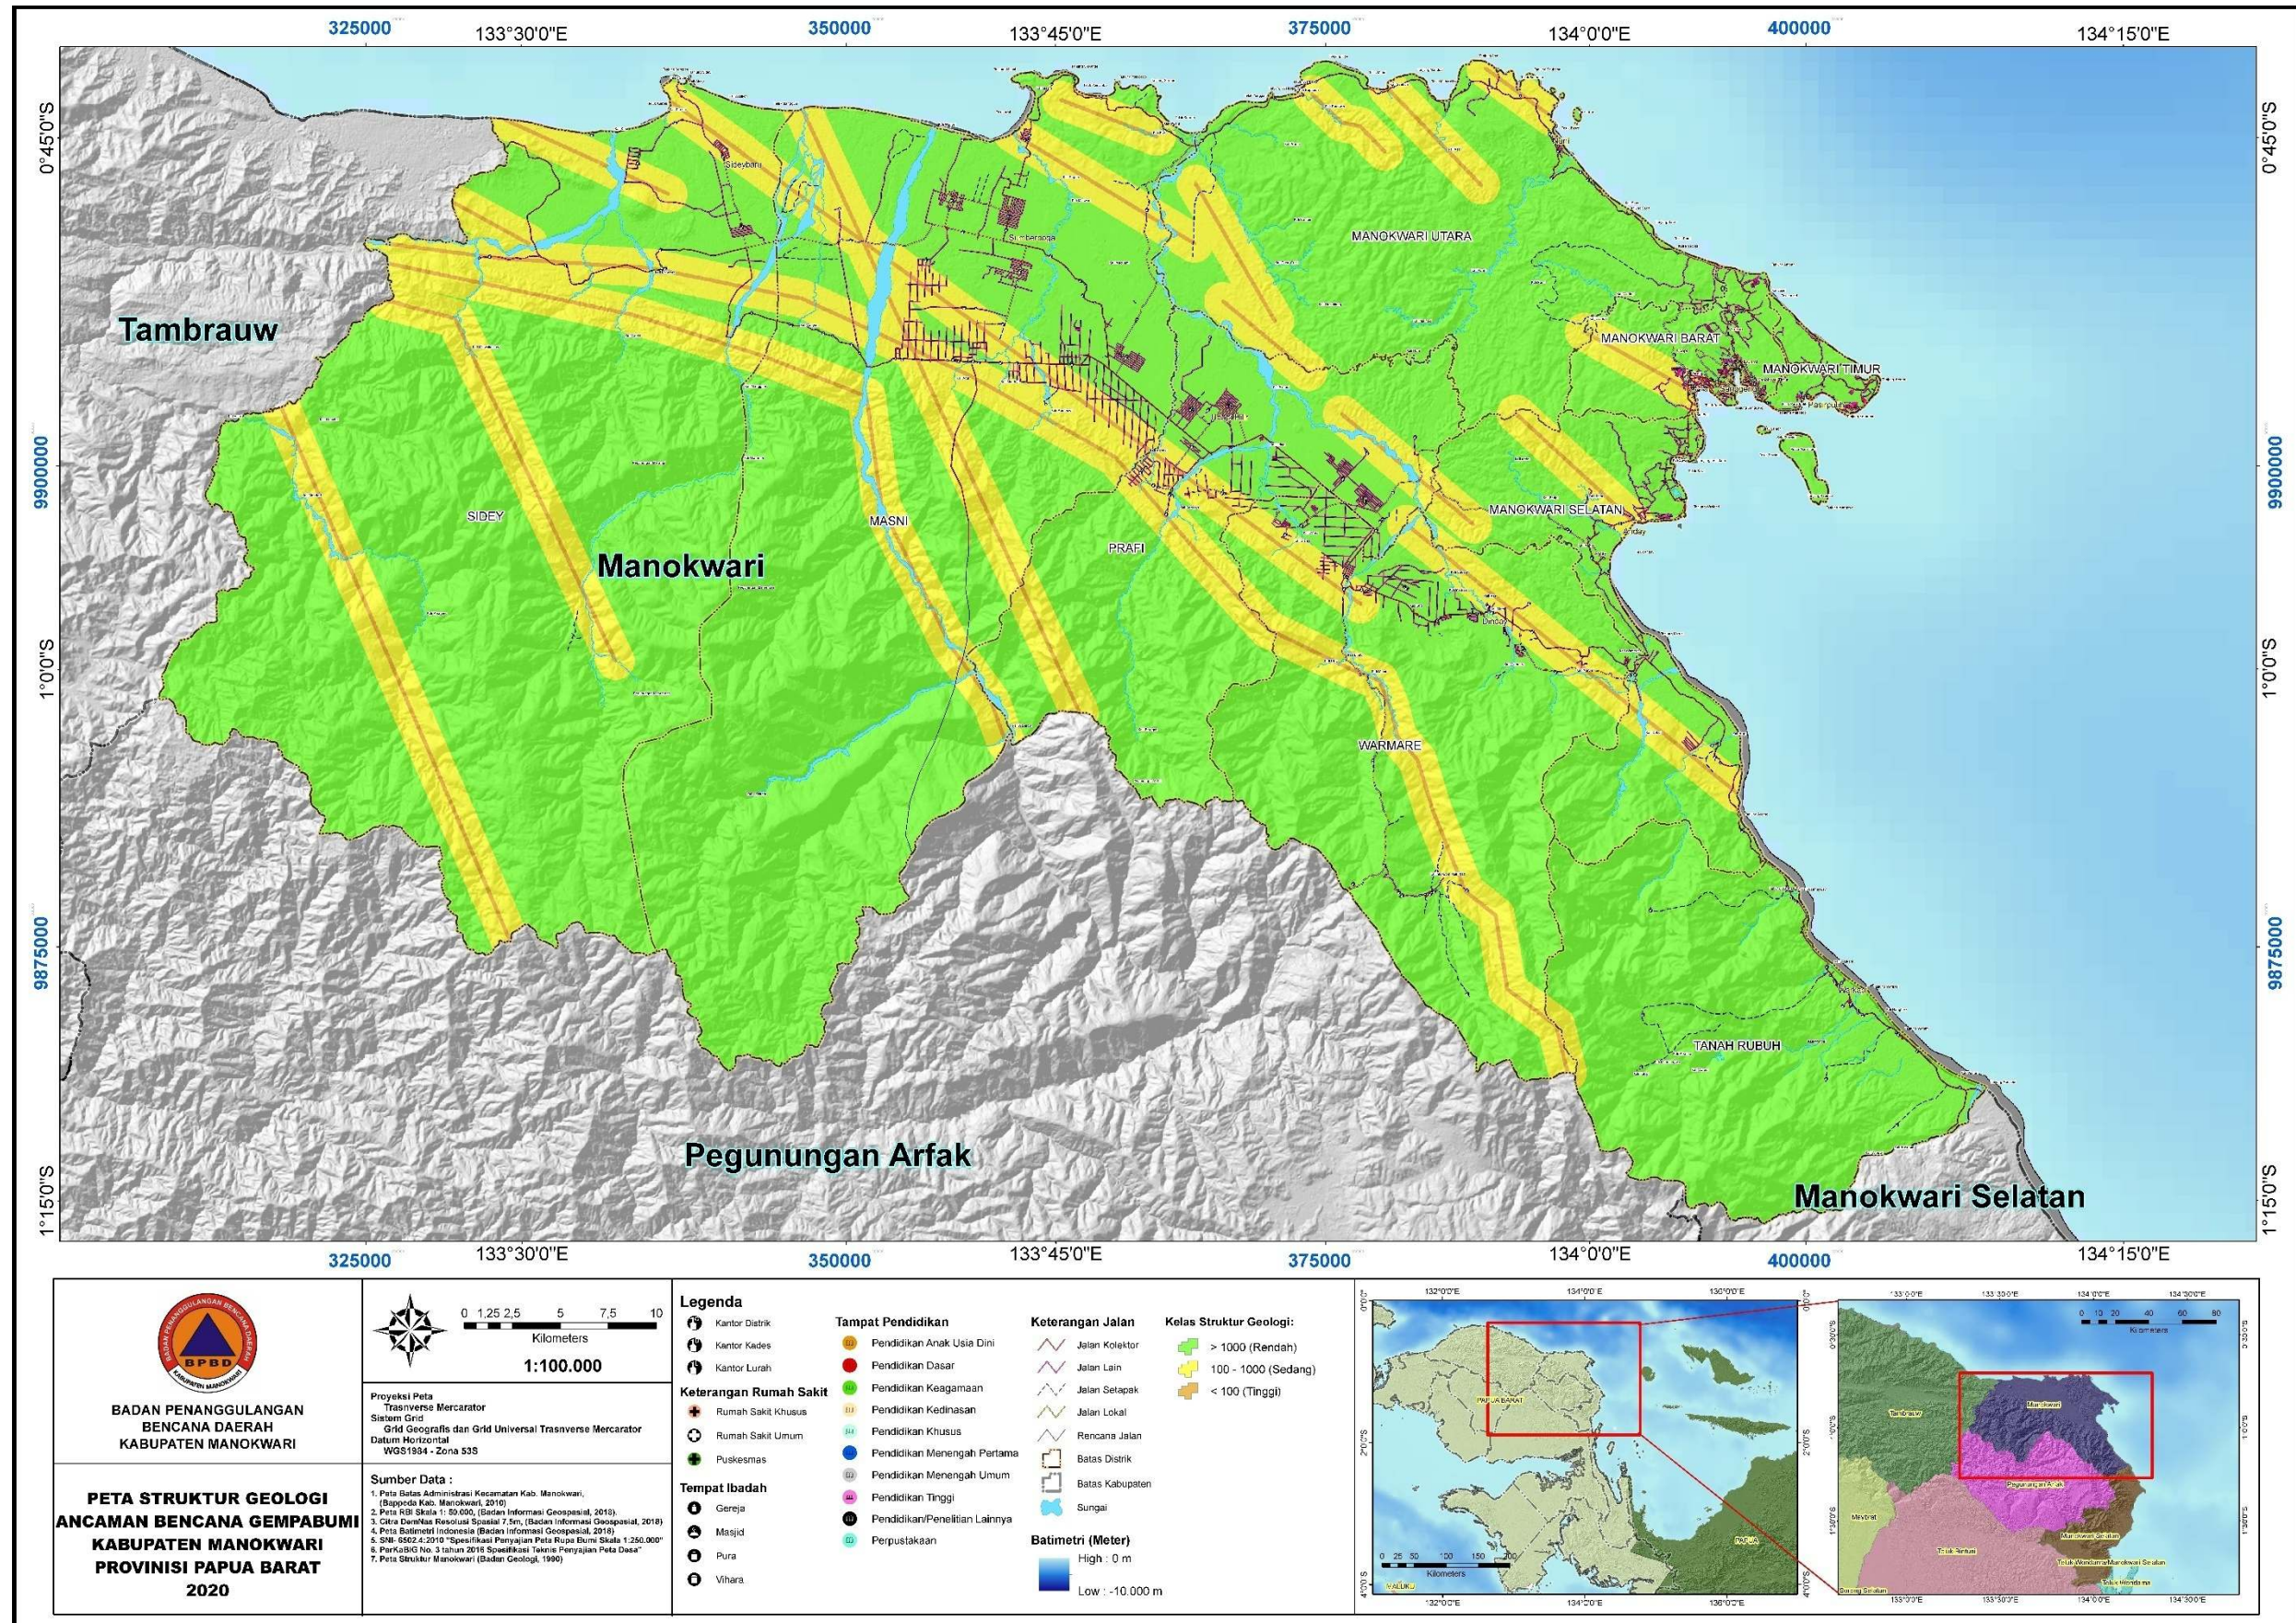

BPBD
KABUPATEN MANOKWARI

ALBUM PETA PEMETAAN ANCAMAN BENCANA "BANJIR, TANAH LONGSOR, GEMPA BUMI, TSUNAMI" KABUPATEN MANOKWARI, PROVINSI PAPUA BARAT

PEMERINTAHAN
KABUPATEN MANOKWARI

DAFTAR ISI

PETA UMUM	1
PETA ADMINISTRASI.....	2
PETA SLOPE/KEMIRINGAN LERENG.....	3
PETA LITOLOGI.....	4
PETA TUTUPAN LAHAN	5
PETA CURAH HUJAN.....	6
PETA ELEVASI.....	7
PETA STRUKTUR GEOLOGI.....	8
PETA INTENSITAS GEMPA	9
PETA JARAK DARI PANTAI	10
PETA JARAK DARI SUNGAI.....	11
PETA JENIS TANAH	12
PETA LIMPASAN PERMUKAAN.....	13
PETA PERCEPATAN MAKSIMAL BATUAN	14
PETA SUMBER GEMPA	15
PETA REKLASIFIKASI	16
REKLASIFIKASI ANCAMAN BENCANA BANJIR.....	17
PETA CURAH HUJAN.....	18
PETA ELEVASI.....	19
PETA JARAK DARI SUNGAI.....	20
PETA LIMPASAN PERMUKAAN.....	21
PETA SLOPE/KEMIRINGAN LERENG.....	22
REKLASIFIKASI ANCAMAN BENCANA TANAH LONGSOR.....	23
PETA SLOPE/KEMIRINGAN LERENG.....	24
PETA LITOLOGI.....	25
PETA CURAH HUJAN.....	26
PETA STRUKTUR GEOLOGI.....	27
PETA TUTUPAN LAHAN	28
REKLASIFIKASI ANCAMAN BENCANA GEMPA BUMI	29

PETA LITOLOGI

PETA CURAH HUJAN

PETA STRUKTUR GEOLOGI

PETA TUTUPAN LAHAN

REKLASIFIKASI ANCAMAN BENCANA GEMPA BUMI

PETA LITOLOGI

PETA INTENSITAS GEMPA BUMI

PETA PERCEPATAN MAKSIMUM BATUAN

PETA MORFOLOGI

PETA STRUKTUR GEOLOGI

REKLASIFIKASI ANCAMAN BENCANA TSUNAMI

PETA ELEVASI

PETA JARAK DARI SUNGAI

JARAK DARI PANTAI

PETA SLOPE/KEMIRINGAN LERENG

PETA TUTUPAN LAHAN

PETA ANCAMAN BENCANA

PETA ANCAMAN BENCANA BANJIR

PETA ANCAMAN BENCANA TANAH LONGSOR

PETA ANCAMAN BENCANA GEMPA BUMI

PETA ANCAMAN BENCANA TSUNAMI