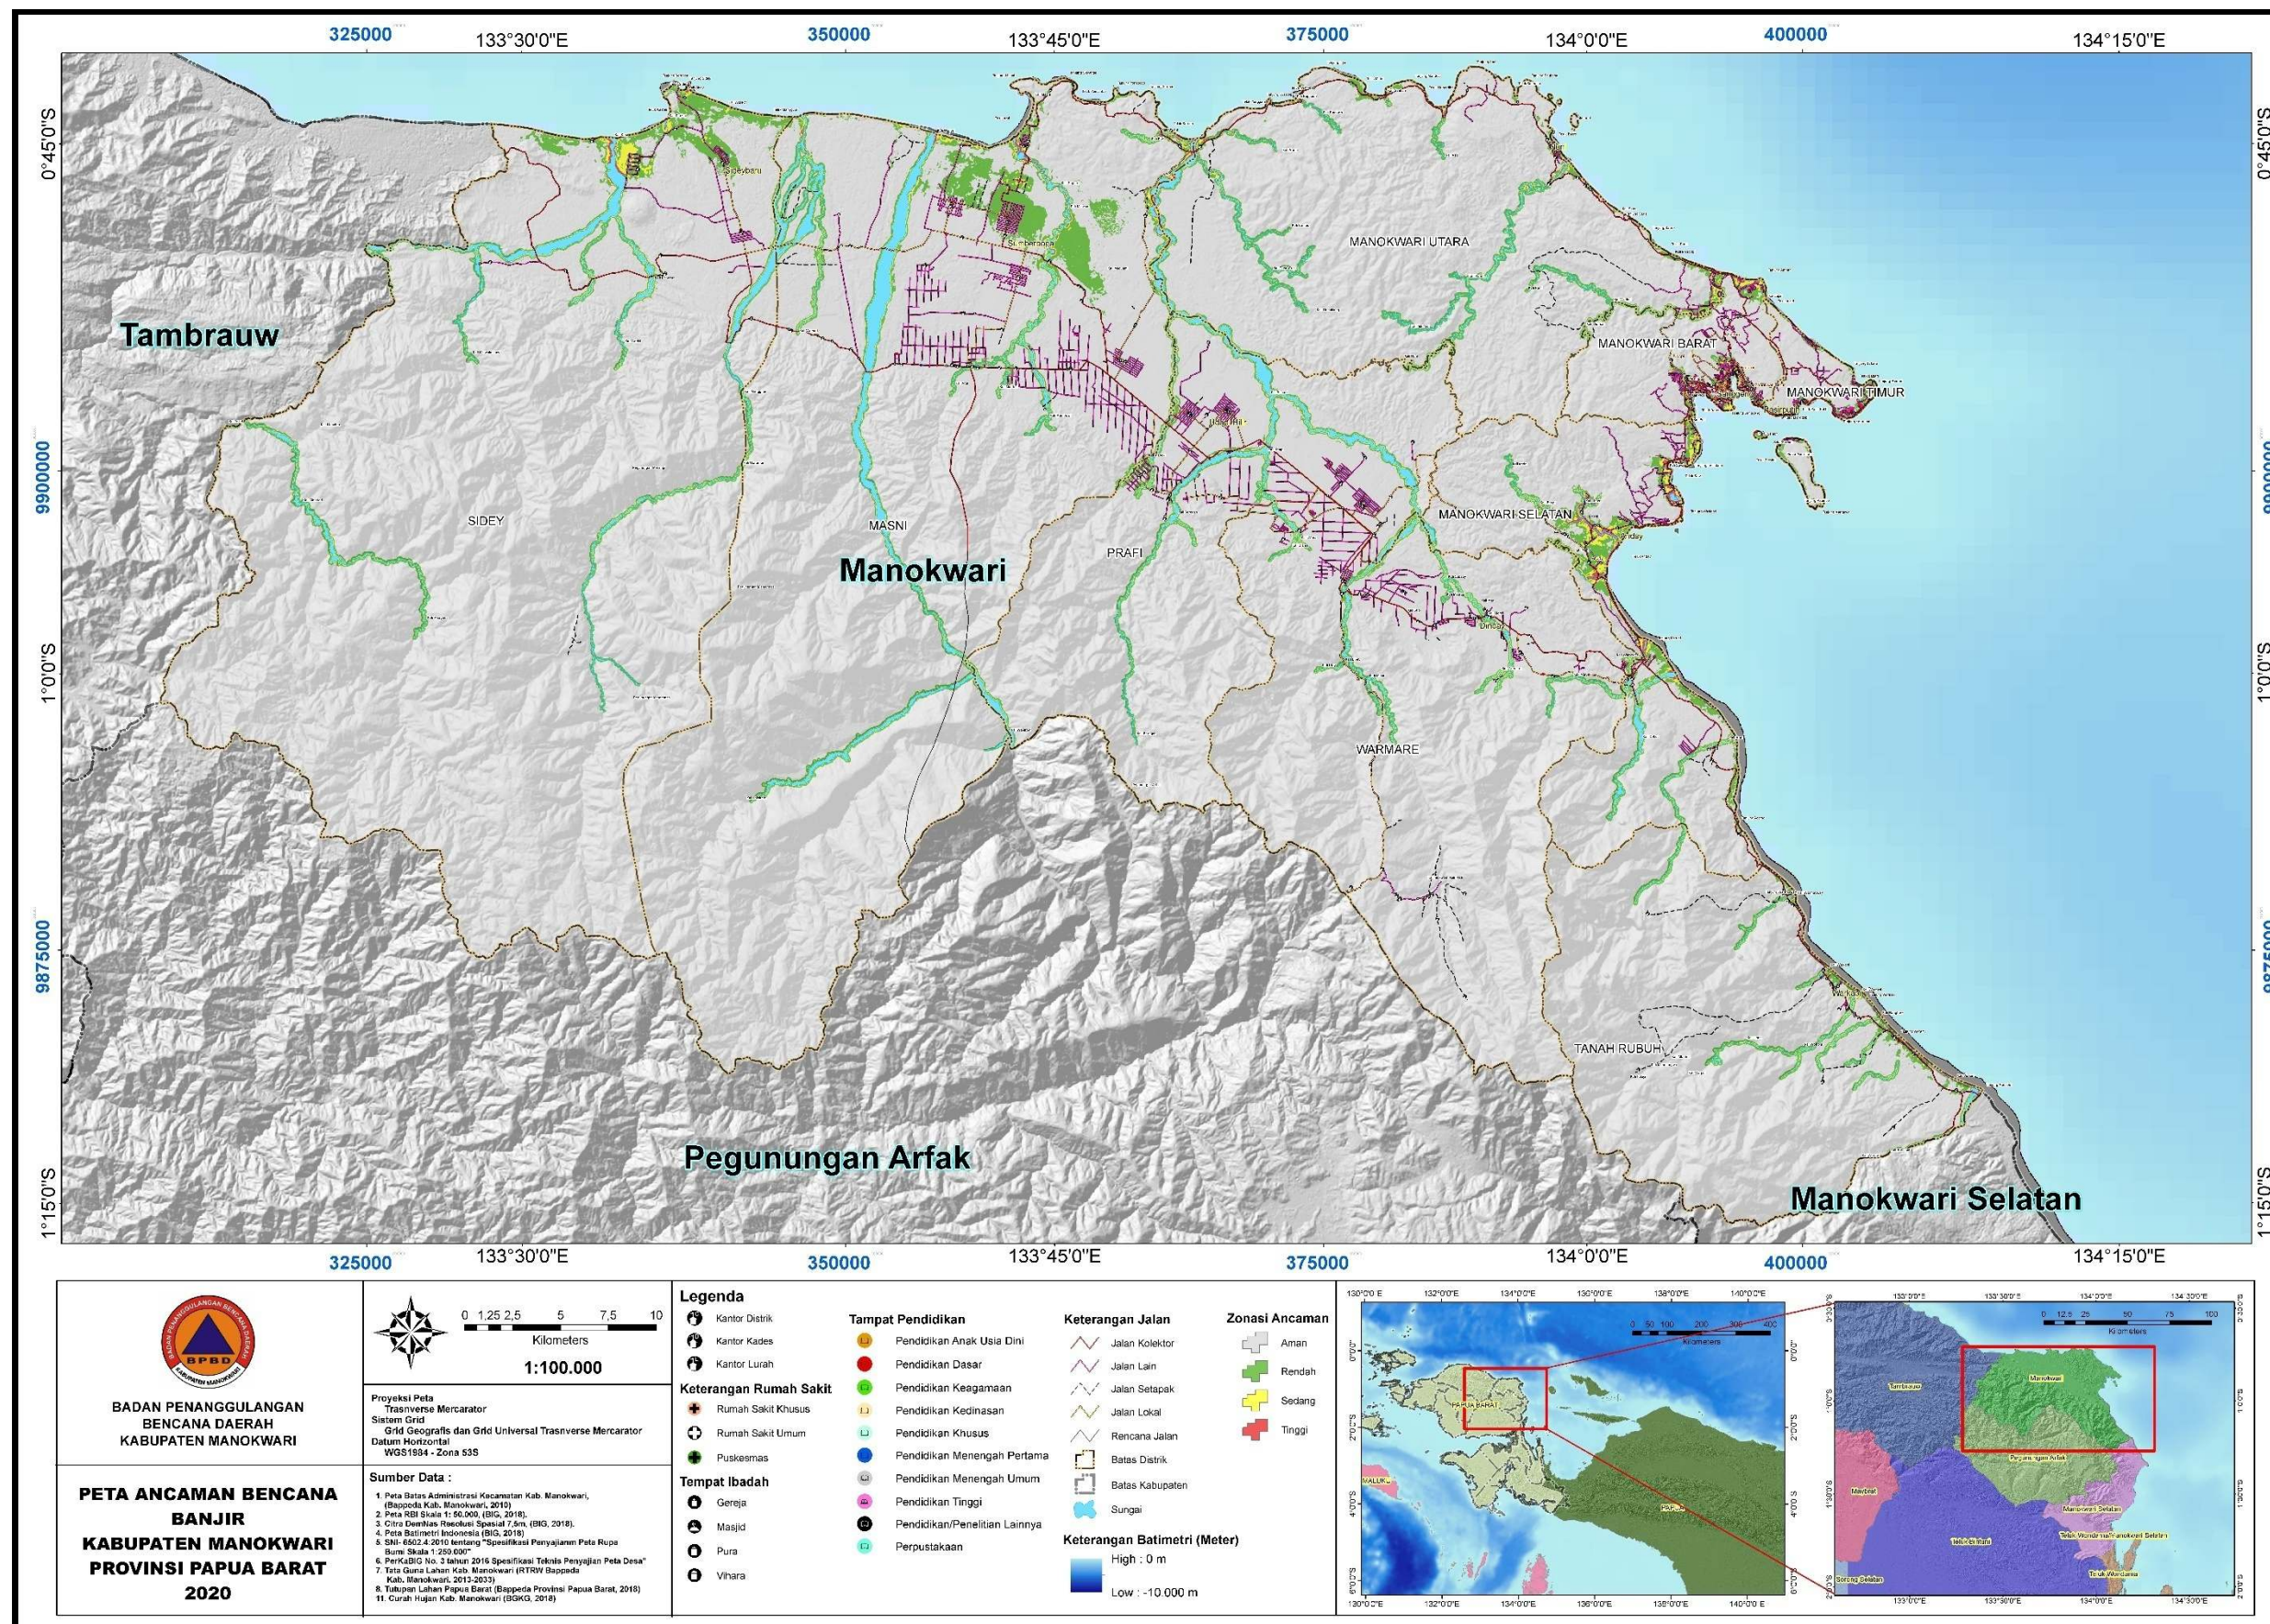

BPBD
KABUPATEN MANOKWARI

ALBUM PETA PEMETAAN ANCAMAN BENCANA "BANJIR, TANAH LONGSOR, GEMPA BUMI, TSUNAMI" KABUPATEN MANOKWARI, PROVINSI PAPUA BARAT

PEMERINTAHAN
KABUPATEN MANOKWARI

DAFTAR ISI

PETA UMUM	1
PETA ADMINISTRASI.....	2
PETA SLOPE/KEMIRINGAN LERENG.....	3
PETA LITOLOGI.....	4
PETA TUTUPAN LAHAN	5
PETA CURAH HUJAN.....	6
PETA ELEVASI.....	7
PETA STRUKTUR GEOLOGI.....	8
PETA INTENSITAS GEMPA	9
PETA JARAK DARI PANTAI	10
PETA JARAK DARI SUNGAI.....	11
PETA JENIS TANAH	12
PETA LIMPASAN PERMUKAAN.....	13
PETA PERCEPATAN MAKSIMAL BATUAN	14
PETA SUMBER GEMPA	15
PETA REKLASIFIKASI	16
REKLASIFIKASI ANCAMAN BENCANA BANJIR.....	17
PETA CURAH HUJAN.....	18
PETA ELEVASI.....	19
PETA JARAK DARI SUNGAI.....	20
PETA LIMPASAN PERMUKAAN.....	21
PETA SLOPE/KEMIRINGAN LERENG.....	22
REKLASIFIKASI ANCAMAN BENCANA TANAH LONGSOR.....	23
PETA SLOPE/KEMIRINGAN LERENG.....	24
PETA LITOLOGI.....	25
PETA CURAH HUJAN.....	26
PETA STRUKTUR GEOLOGI.....	27
PETA TUTUPAN LAHAN	28
REKLASIFIKASI ANCAMAN BENCANA GEMPA BUMI	29

PETA UMUM

PETA ADMINISTRASI

PETA SLOPE/KEMIRINGAN LERENG

PETA LITOLOGI

PETA TUTUPAN LAHAN

PETA CURAH HUJAN

PETA ELEVASI

PETA STRUKTUR GEOLOGI

PETA MORFOLOGI

PETA STRUKTUR GEOLOGI

REKLASIFIKASI ANCAMAN BENCANA TSUNAMI

PETA ELEVASI

PETA JARAK DARI SUNGAI

JARAK DARI PANTAI

PETA SLOPE/KEMIRINGAN LERENG

PETA TUTUPAN LAHAN

PETA ANCAMAN BENCANA

PETA ANCAMAN BENCANA BANJIR

PETA ANCAMAN BENCANA TANAH LONGSOR

PETA ANCAMAN BENCANA GEMPA BUMI

PETA ANCAMAN BENCANA TSUNAMI