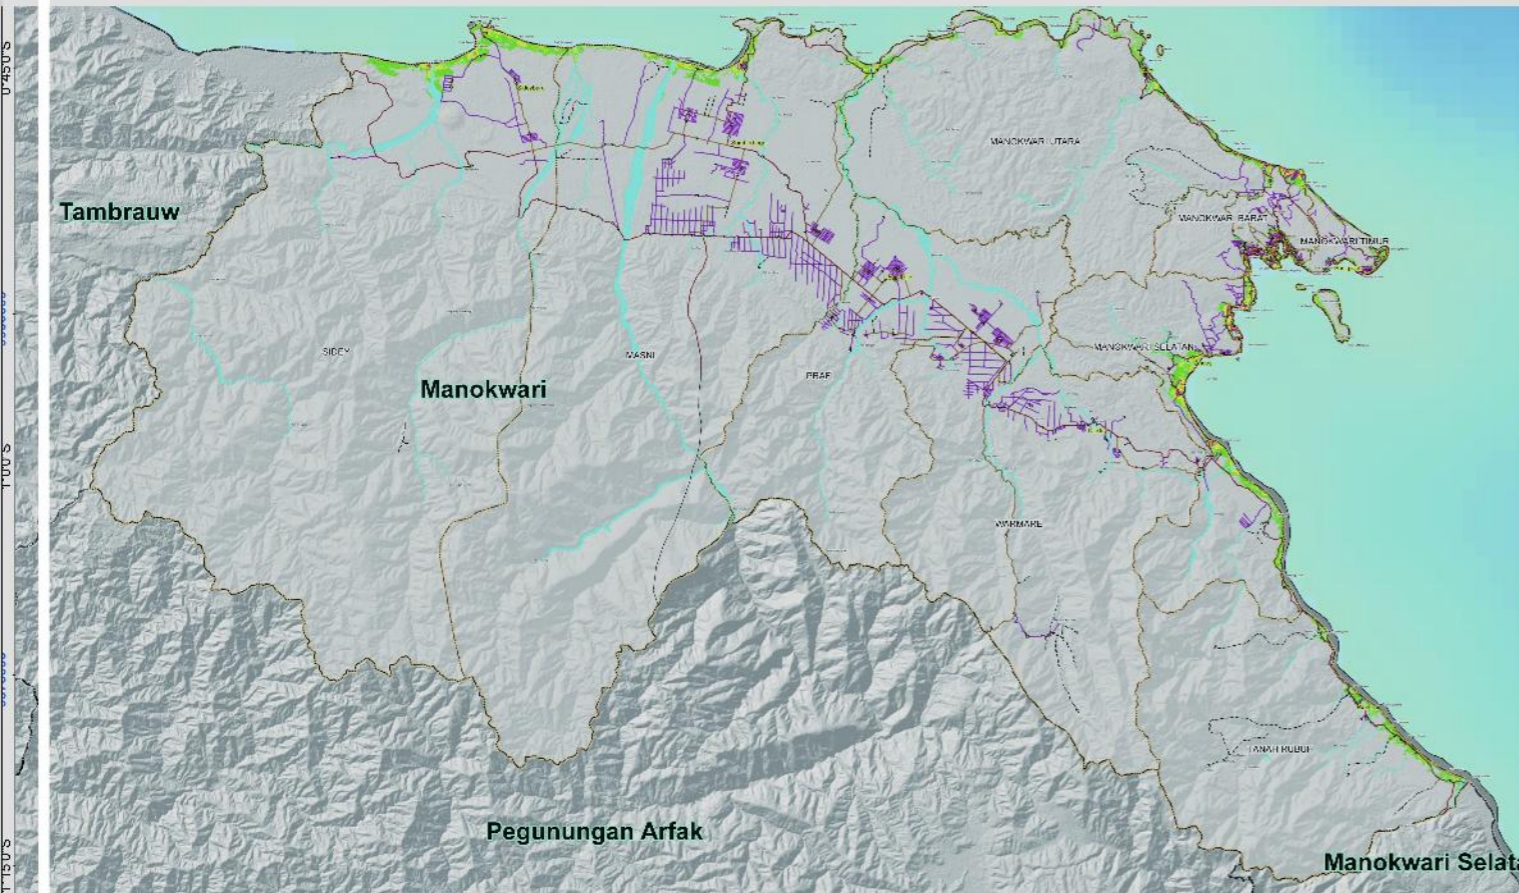

BPBD
KABUPATEN MANOKWARI

ALBUM PETA PEMETAAN ANCAMAN BENCANA "BANJIR, TANAH LONGSOR, GEMPA BUMI, TSUNAMI" KABUPATEN MANOKWARI, PROVINSI PAPUA BARAT

PEMERINTAHAN
KABUPATEN MANOKWARI

DAFTAR ISI

PETA UMUM	1
PETA ADMINISTRASI.....	2
PETA SLOPE/KEMIRINGAN LERENG.....	3
PETA LITOLOGI.....	4
PETA TUTUPAN LAHAN	5
PETA CURAH HUJAN.....	6
PETA ELEVASI.....	7
PETA STRUKTUR GEOLOGI.....	8
PETA INTENSITAS GEMPA	9
PETA JARAK DARI PANTAI	10
PETA JARAK DARI SUNGAI.....	11
PETA JENIS TANAH	12
PETA LIMPASAN PERMUKAAN.....	13
PETA PERCEPATAN MAKSIMAL BATUAN	14
PETA SUMBER GEMPA	15
PETA REKLASIFIKASI	16
REKLASIFIKASI ANCAMAN BENCANA BANJIR.....	17
PETA CURAH HUJAN.....	18
PETA ELEVASI.....	19
PETA JARAK DARI SUNGAI.....	20
PETA LIMPASAN PERMUKAAN.....	21
PETA SLOPE/KEMIRINGAN LERENG.....	22
REKLASIFIKASI ANCAMAN BENCANA TANAH LONGSOR.....	23
PETA SLOPE/KEMIRINGAN LERENG.....	24
PETA LITOLOGI.....	25
PETA CURAH HUJAN.....	26
PETA STRUKTUR GEOLOGI.....	27
PETA TUTUPAN LAHAN	28
REKLASIFIKASI ANCAMAN BENCANA GEMPA BUMI	29

PETA UMUM

PETA ADMINISTRASI

PETA SLOPE/KEMIRINGAN LERENG

PETA LITOLOGI

PETA TUTUPAN LAHAN

PETA CURAH HUJAN

PETA ELEVASI

PETA STRUKTUR GEOLOGI

PETA INTENSITAS GEMPA

PETA JARAK DARI PANTAI

PETA JARAK DARI SUNGAI

PETA JENIS TANAH

PETA LIMPASAN PERMUKAAN

PETA PERCEPATAN MAKSIMAL BATUAN

PETA SUMBER GEMPA

PETA REKLASIFIKASI

PETA ANCAMAN BENCANA

PETA ANCAMAN BENCANA BANJIR

PETA ANCAMAN BENCANA TANAH LONGSOR

PETA ANCAMAN BENCANA GEMPA BUMI

PETA ANCAMAN BENCANA TSUNAMI