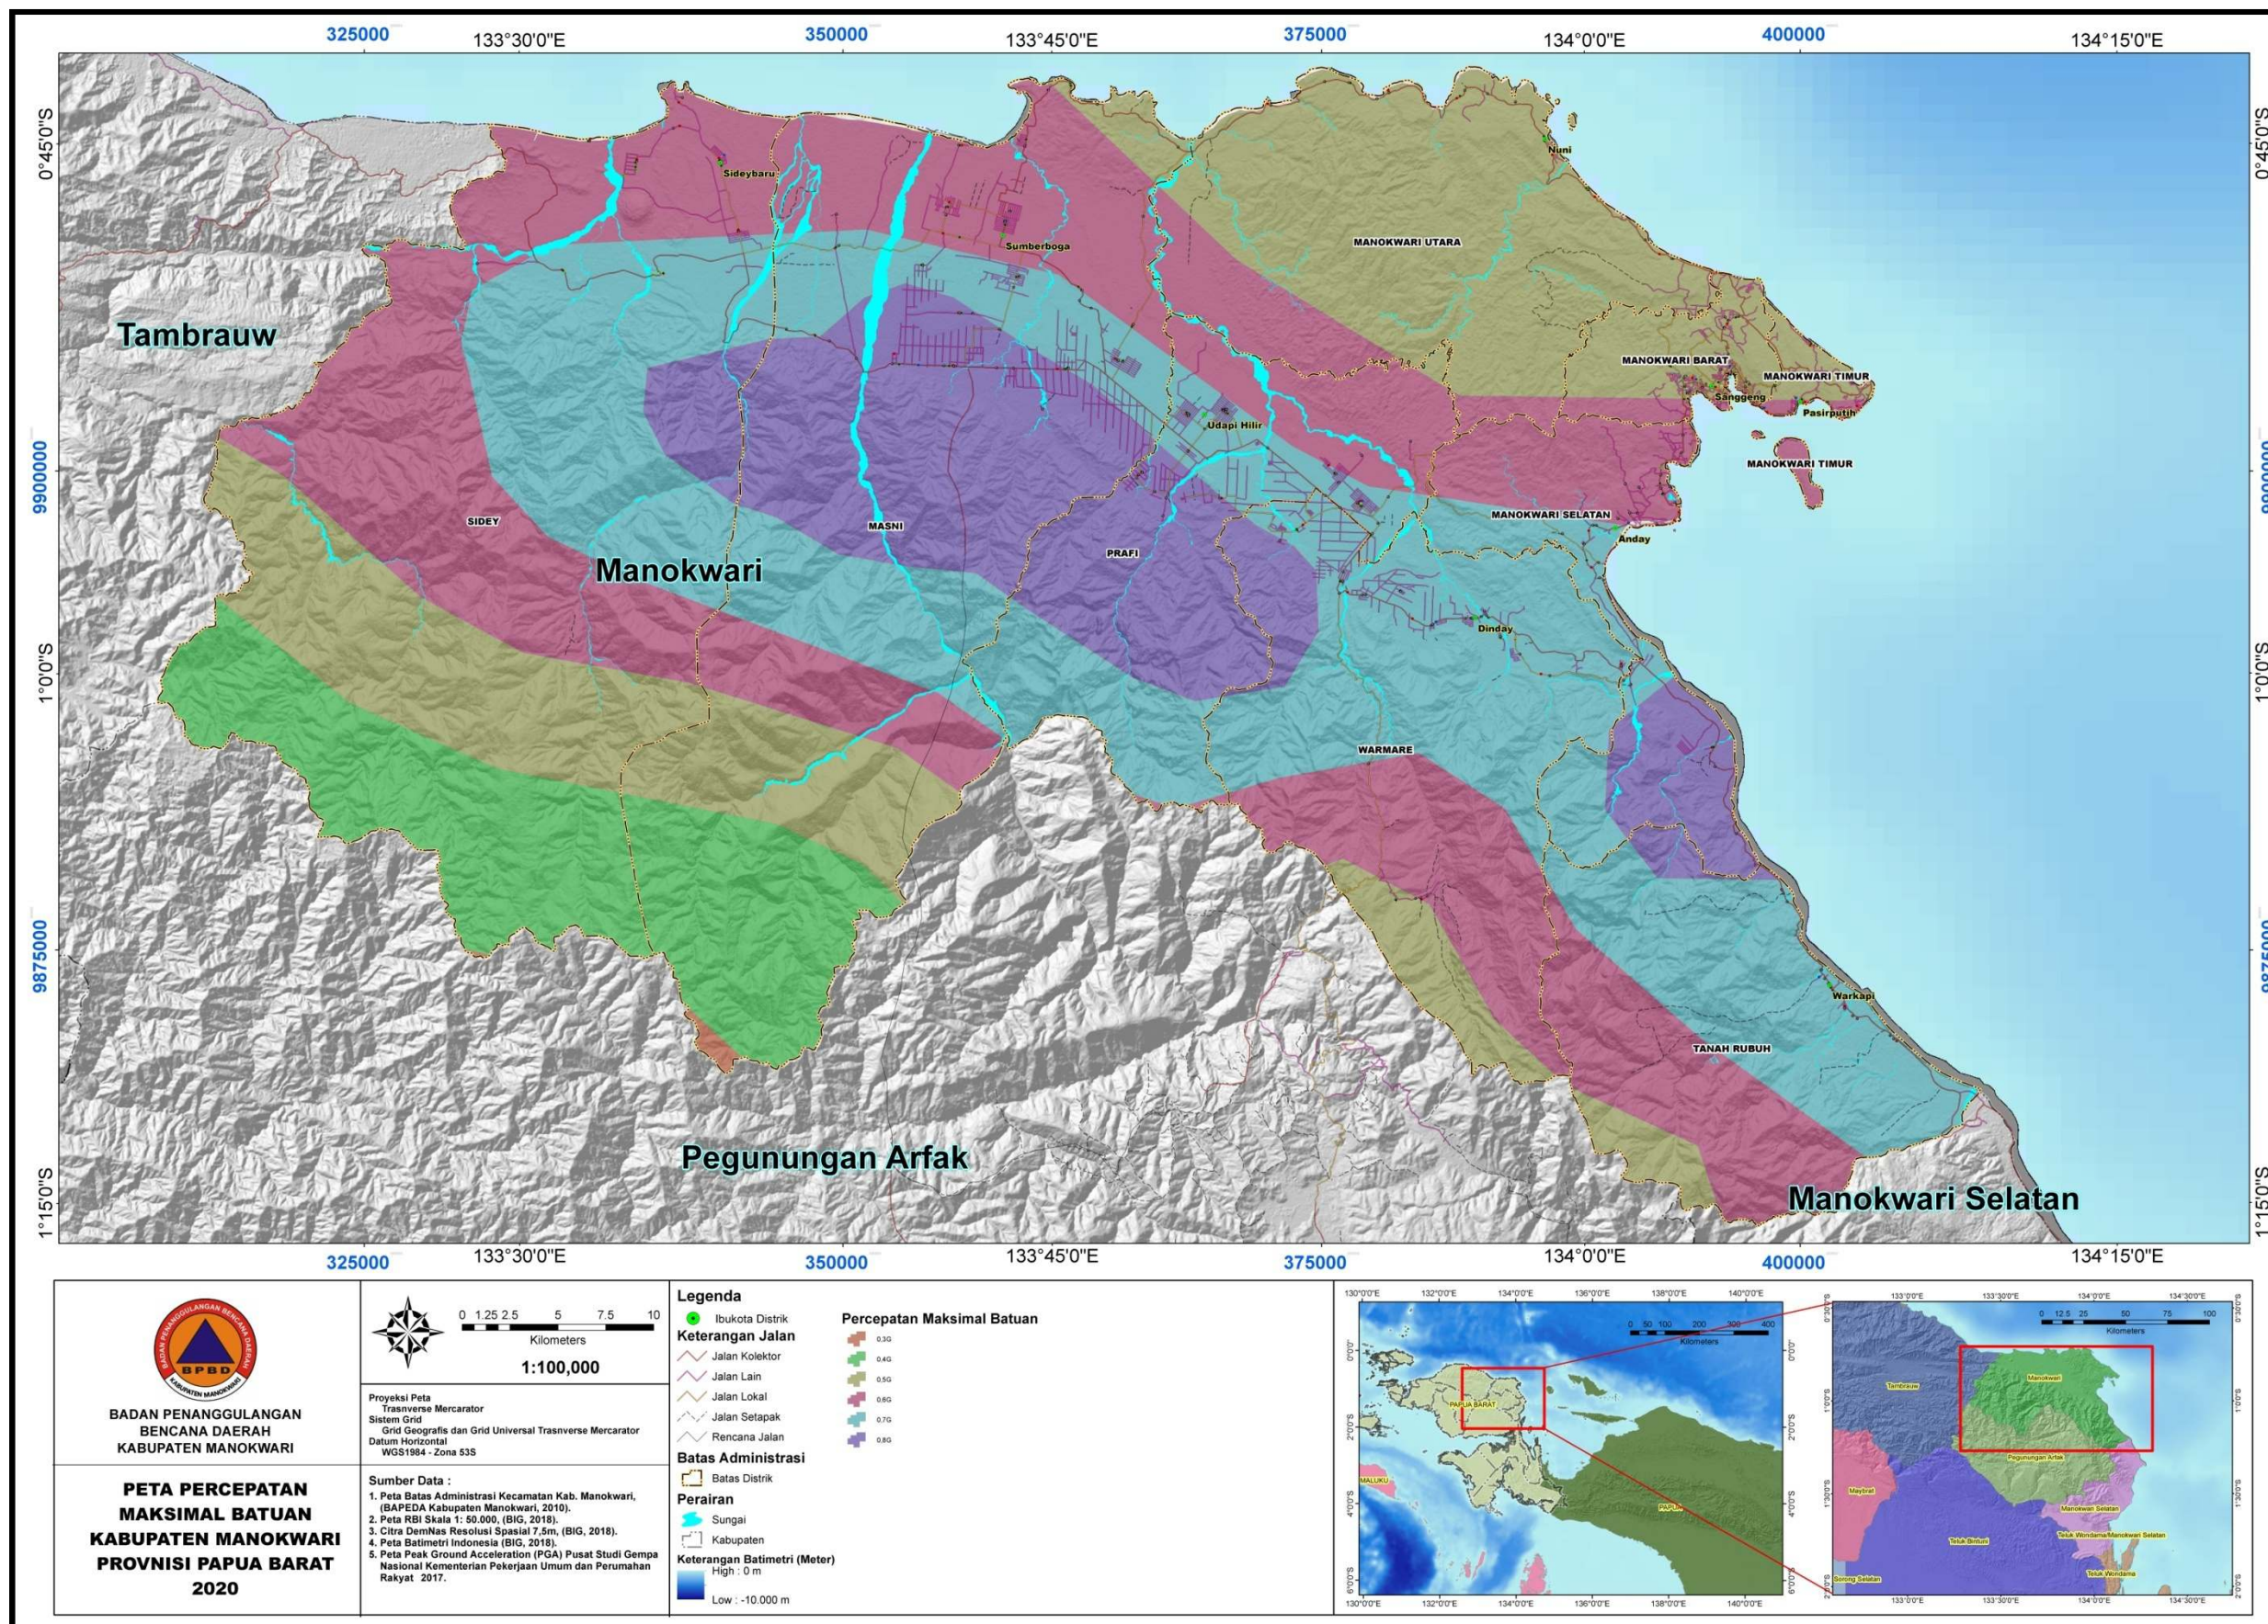

BPBD
KABUPATEN MANOKWARI

ALBUM PETA PEMETAAN ANCAMAN BENCANA "BANJIR, TANAH LONGSOR, GEMPA BUMI, TSUNAMI" KABUPATEN MANOKWARI, PROVINSI PAPUA BARAT

PEMERINTAHAN
KABUPATEN MANOKWARI

DAFTAR ISI

PETA UMUM	1
PETA ADMINISTRASI.....	2
PETA SLOPE/KEMIRINGAN LERENG.....	3
PETA LITOLOGI.....	4
PETA TUTUPAN LAHAN	5
PETA CURAH HUJAN.....	6
PETA ELEVASI.....	7
PETA STRUKTUR GEOLOGI.....	8
PETA INTENSITAS GEMPA	9
PETA JARAK DARI PANTAI	10
PETA JARAK DARI SUNGAI.....	11
PETA JENIS TANAH	12
PETA LIMPASAN PERMUKAAN.....	13
PETA PERCEPATAN MAKSIMAL BATUAN	14
PETA SUMBER GEMPA	15
PETA REKLASIFIKASI	16
REKLASIFIKASI ANCAMAN BENCANA BANJIR.....	17
PETA CURAH HUJAN.....	18
PETA ELEVASI.....	19
PETA JARAK DARI SUNGAI.....	20
PETA LIMPASAN PERMUKAAN.....	21
PETA SLOPE/KEMIRINGAN LERENG.....	22
REKLASIFIKASI ANCAMAN BENCANA TANAH LONGSOR.....	23
PETA SLOPE/KEMIRINGAN LERENG.....	24
PETA LITOLOGI.....	25
PETA CURAH HUJAN.....	26
PETA STRUKTUR GEOLOGI.....	27
PETA TUTUPAN LAHAN	28
REKLASIFIKASI ANCAMAN BENCANA GEMPA BUMI	29

PETA UMUM

PETA ADMINISTRASI

PETA SLOPE/KEMIRINGAN LERENG

PETA LITOLOGI

PETA TUTUPAN LAHAN

PETA CURAH HUJAN

PETA ELEVASI

PETA STRUKTUR GEOLOGI

PETA INTENSITAS GEMPA

PETA JARAK DARI PANTAI

PETA JARAK DARI SUNGAI

PETA JENIS TANAH

PETA LIMPASAN PERMUKAAN

PETA PERCEPATAN MAKSIMAL BATUAN

PETA SUMBER GEMPA

PETA REKLASIFIKASI

PETA ANCAMAN BENCANA

PETA ANCAMAN BENCANA BANJIR

PETA ANCAMAN BENCANA TANAH LONGSOR

PETA ANCAMAN BENCANA GEMPA BUMI

PETA ANCAMAN BENCANA TSUNAMI