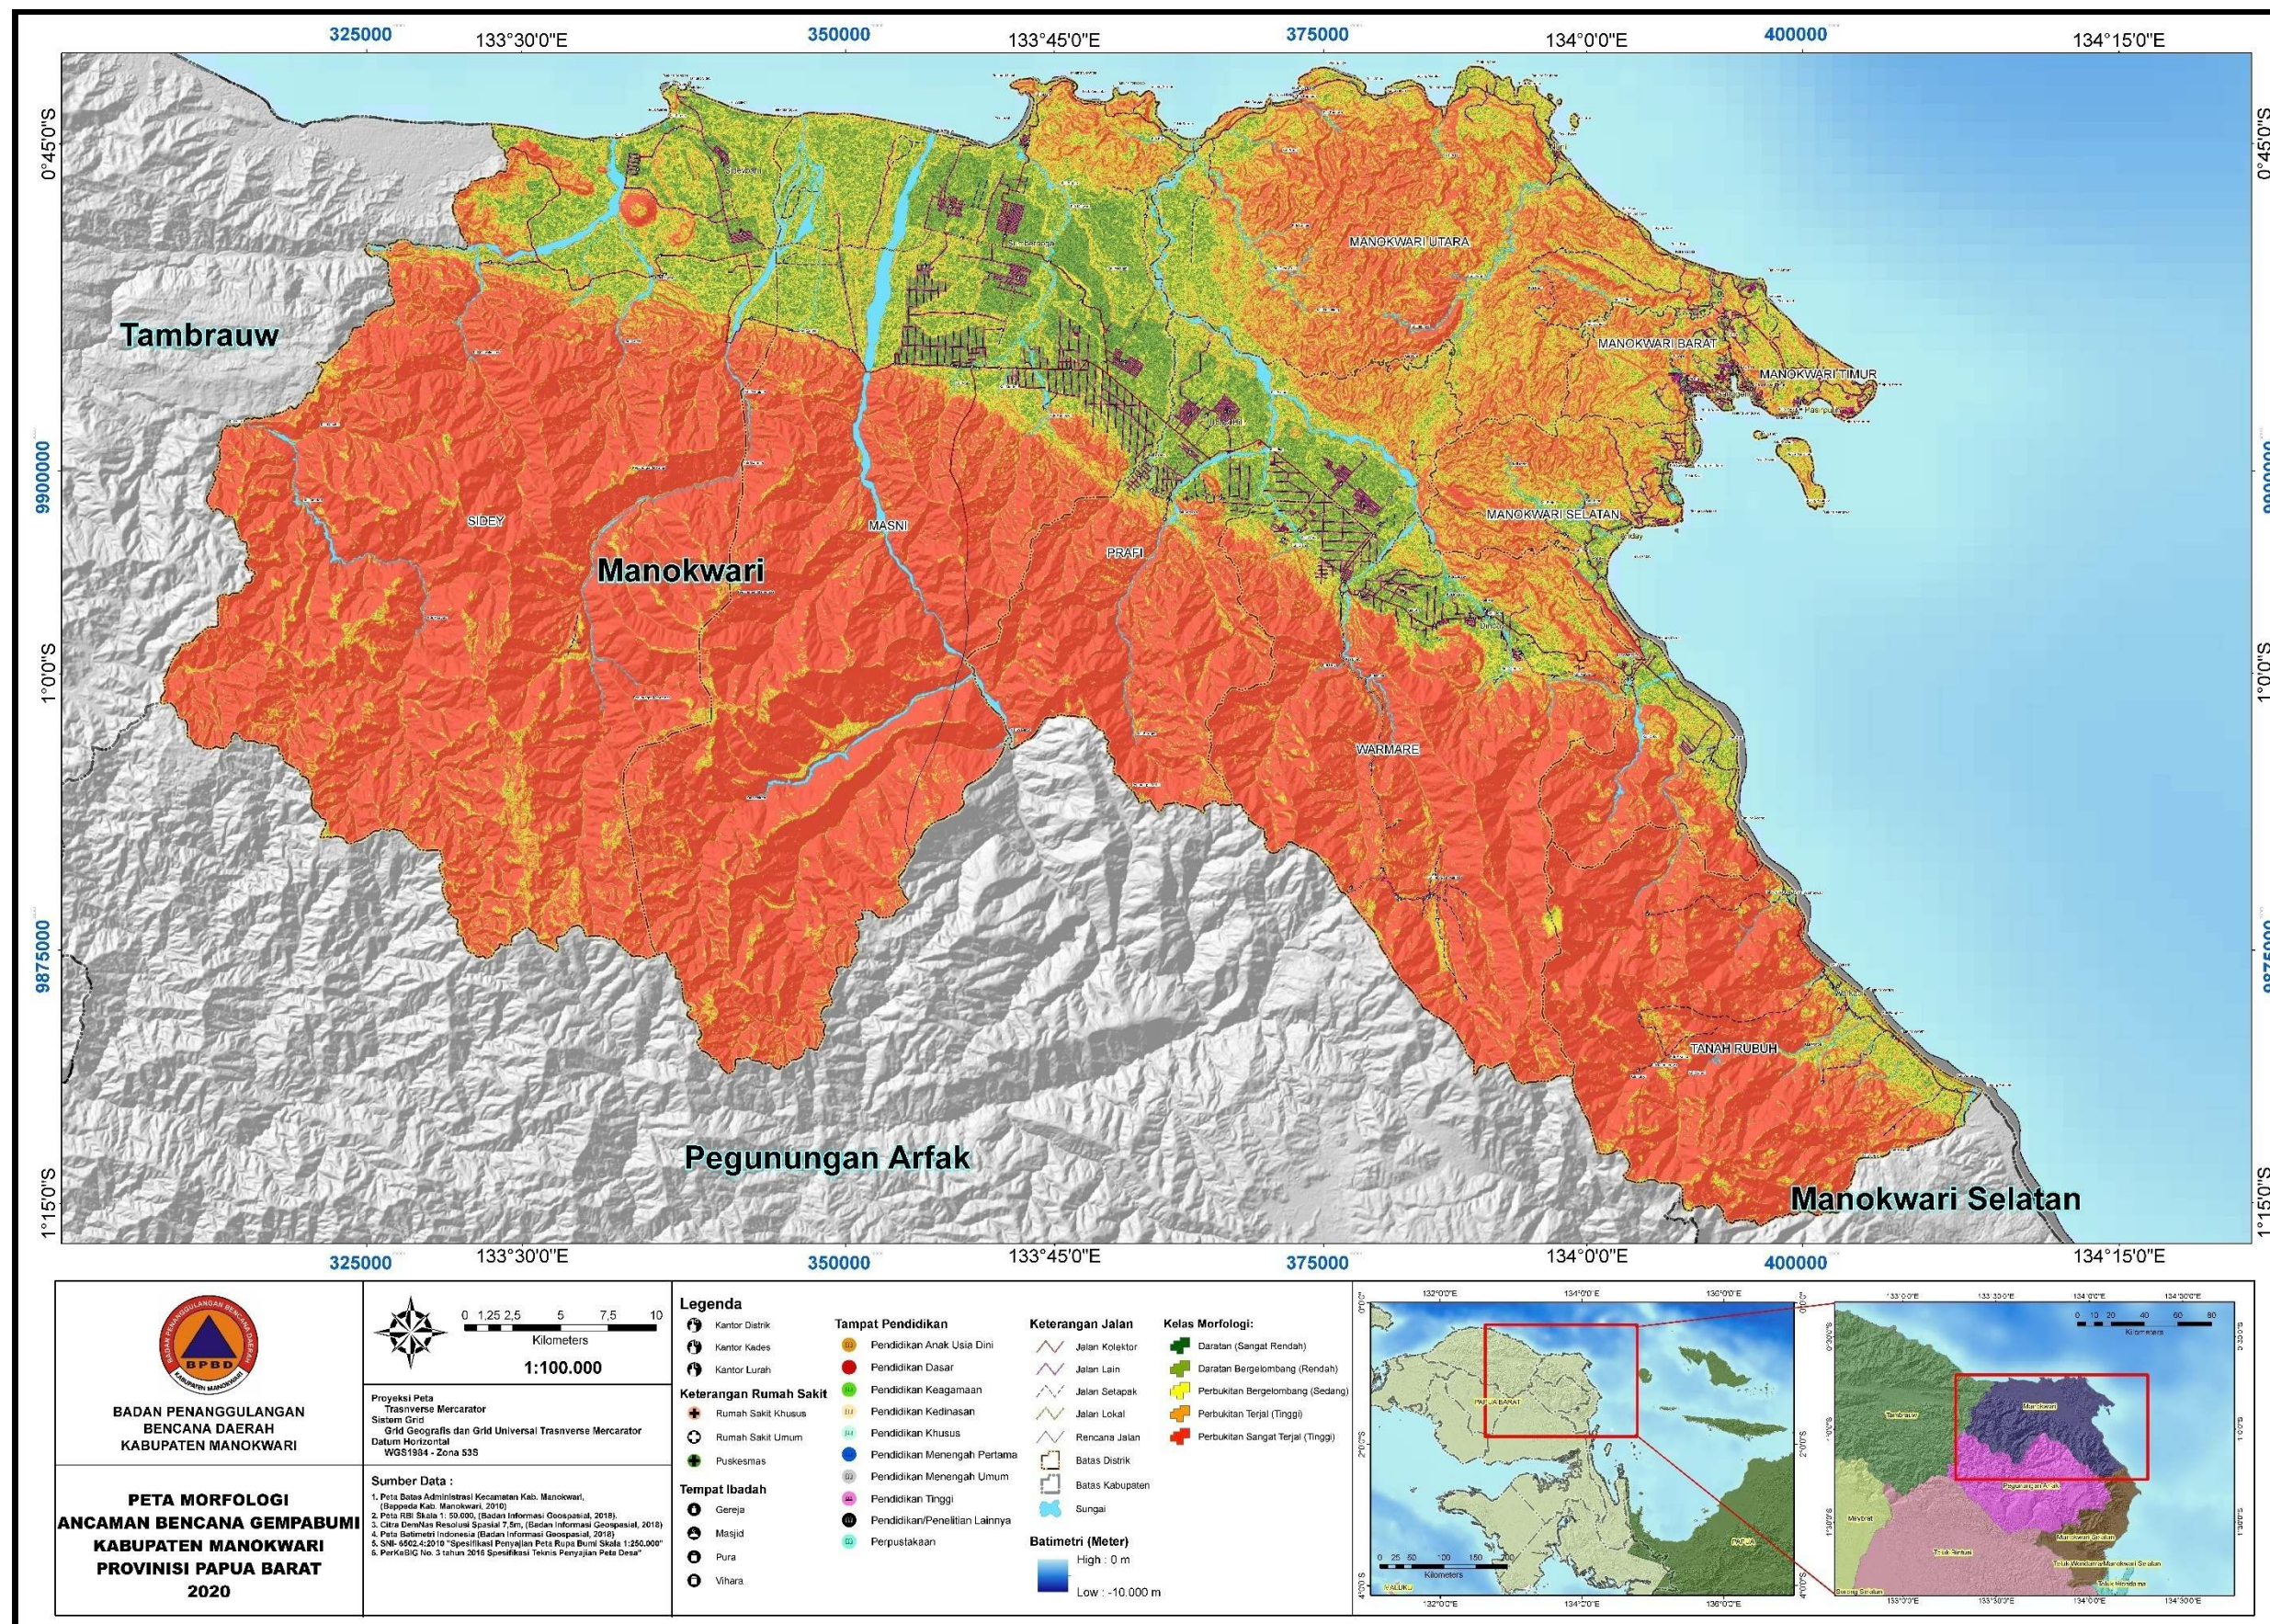

BPBD
KABUPATEN MANOKWARI

ALBUM PETA PEMETAAN ANCAMAN BENCANA "BANJIR, TANAH LONGSOR, GEMPA BUMI, TSUNAMI" KABUPATEN MANOKWARI, PROVINSI PAPUA BARAT

PEMERINTAHAN
KABUPATEN MANOKWARI

DAFTAR ISI

PETA UMUM	1
PETA ADMINISTRASI.....	2
PETA SLOPE/KEMIRINGAN LERENG.....	3
PETA LITOLOGI.....	4
PETA TUTUPAN LAHAN	5
PETA CURAH HUJAN.....	6
PETA ELEVASI.....	7
PETA STRUKTUR GEOLOGI.....	8
PETA INTENSITAS GEMPA	9
PETA JARAK DARI PANTAI	10
PETA JARAK DARI SUNGAI.....	11
PETA JENIS TANAH	12
PETA LIMPASAN PERMUKAAN.....	13
PETA PERCEPATAN MAKSIMAL BATUAN	14
PETA SUMBER GEMPA	15
PETA REKLASIFIKASI	16
REKLASIFIKASI ANCAMAN BENCANA BANJIR.....	17
PETA CURAH HUJAN.....	18
PETA ELEVASI.....	19
PETA JARAK DARI SUNGAI.....	20
PETA LIMPASAN PERMUKAAN.....	21
PETA SLOPE/KEMIRINGAN LERENG.....	22
REKLASIFIKASI ANCAMAN BENCANA TANAH LONGSOR.....	23
PETA SLOPE/KEMIRINGAN LERENG.....	24
PETA LITOLOGI.....	25
PETA CURAH HUJAN.....	26
PETA STRUKTUR GEOLOGI.....	27
PETA TUTUPAN LAHAN	28
REKLASIFIKASI ANCAMAN BENCANA GEMPA BUMI	29

PETA UMUM

PETA ADMINISTRASI

PETA SLOPE/KEMIRINGAN LERENG

PETA LITOLOGI

PETA TUTUPAN LAHAN

PETA CURAH HUJAN

PETA ELEVASI

PETA STRUKTUR GEOLOGI

PETA LITOLOGI

PETA CURAH HUJAN

PETA STRUKTUR GEOLOGI

PETA TUTUPAN LAHAN

REKLASIFIKASI ANCAMAN BENCANA GEMPA BUMI

PETA LITOLOGI

PETA INTENSITAS GEMPA BUMI

PETA PERCEPATAN MAKSIMUM BATUAN

PETA MORFOLOGI

PETA STRUKTUR GEOLOGI

REKLASIFIKASI ANCAMAN BENCANA TSUNAMI

PETA ELEVASI

PETA JARAK DARI SUNGAI

JARAK DARI PANTAI

PETA SLOPE/KEMIRINGAN LERENG

PETA TUTUPAN LAHAN