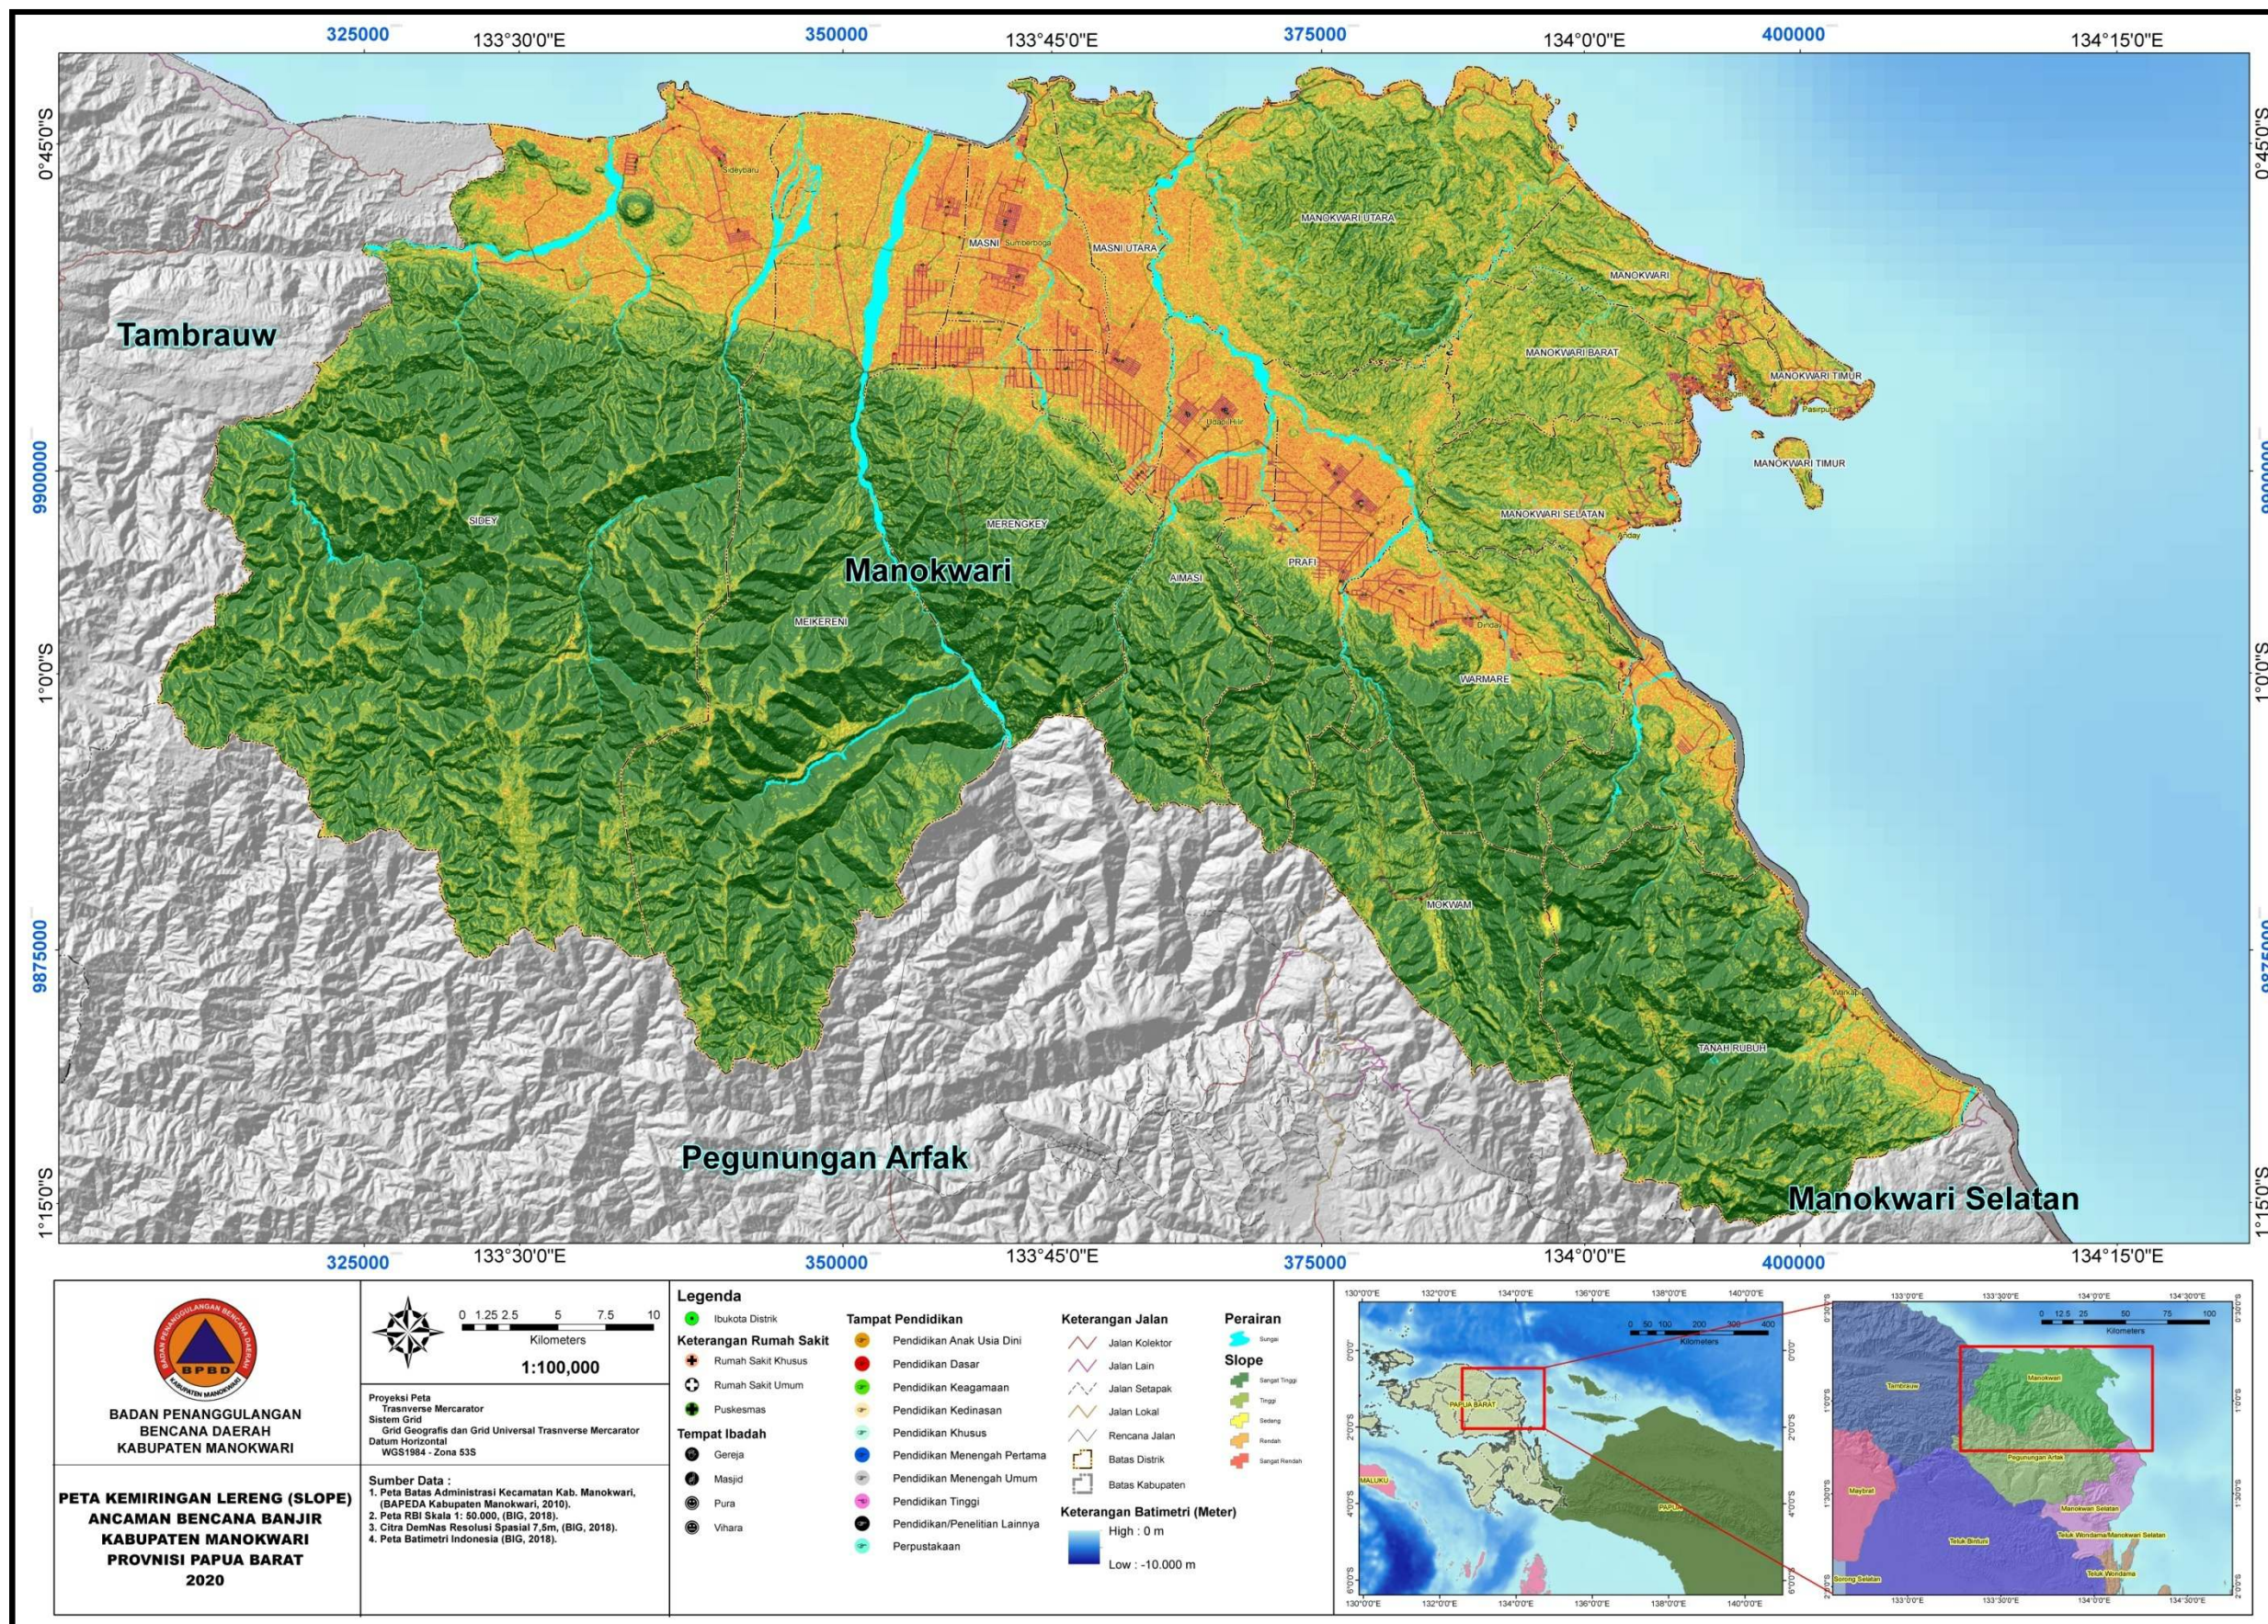

BPBD
KABUPATEN MANOKWARI

ALBUM PETA PEMETAAN ANCAMAN BENCANA "BANJIR, TANAH LONGSOR, GEMPA BUMI, TSUNAMI" KABUPATEN MANOKWARI, PROVINSI PAPUA BARAT

PEMERINTAHAN
KABUPATEN MANOKWARI

DAFTAR ISI

PETA UMUM	1
PETA ADMINISTRASI.....	2
PETA SLOPE/KEMIRINGAN LERENG.....	3
PETA LITOLOGI.....	4
PETA TUTUPAN LAHAN	5
PETA CURAH HUJAN.....	6
PETA ELEVASI.....	7
PETA STRUKTUR GEOLOGI.....	8
PETA INTENSITAS GEMPA	9
PETA JARAK DARI PANTAI	10
PETA JARAK DARI SUNGAI.....	11
PETA JENIS TANAH	12
PETA LIMPASAN PERMUKAAN.....	13
PETA PERCEPATAN MAKSIMAL BATUAN	14
PETA SUMBER GEMPA	15
PETA REKLASIFIKASI	16
REKLASIFIKASI ANCAMAN BENCANA BANJIR.....	17
PETA CURAH HUJAN.....	18
PETA ELEVASI.....	19
PETA JARAK DARI SUNGAI.....	20
PETA LIMPASAN PERMUKAAN.....	21
PETA SLOPE/KEMIRINGAN LERENG.....	22
REKLASIFIKASI ANCAMAN BENCANA TANAH LONGSOR.....	23
PETA SLOPE/KEMIRINGAN LERENG.....	24
PETA LITOLOGI.....	25
PETA CURAH HUJAN.....	26
PETA STRUKTUR GEOLOGI.....	27
PETA TUTUPAN LAHAN	28
REKLASIFIKASI ANCAMAN BENCANA GEMPA BUMI	29

PETA UMUM

PETA ADMINISTRASI

PETA SLOPE/KEMIRINGAN LERENG

PETA LITOLOGI

PETA TUTUPAN LAHAN

PETA CURAH HUJAN

PETA ELEVASI

PETA STRUKTUR GEOLOGI

REKLASIFIKASI ANCAMAN BENCANA BANJIR

PETA CURAH HUJAN

PETA ELEVASI

PETA JARAK DARI SUNGAI

PETA LIMPASAN PERMUKAAN

PETA SLOPE/KEMIRINGAN LERENG

REKLASIFIKASI ANCAMAN BENCANA TANAH LONGSOR

PETA SLOPE/KEMIRINGAN LERENG

PETA ANCAMAN BENCANA

PETA ANCAMAN BENCANA BANJIR

PETA ANCAMAN BENCANA TANAH LONGSOR

PETA ANCAMAN BENCANA GEMPA BUMI

PETA ANCAMAN BENCANA TSUNAMI