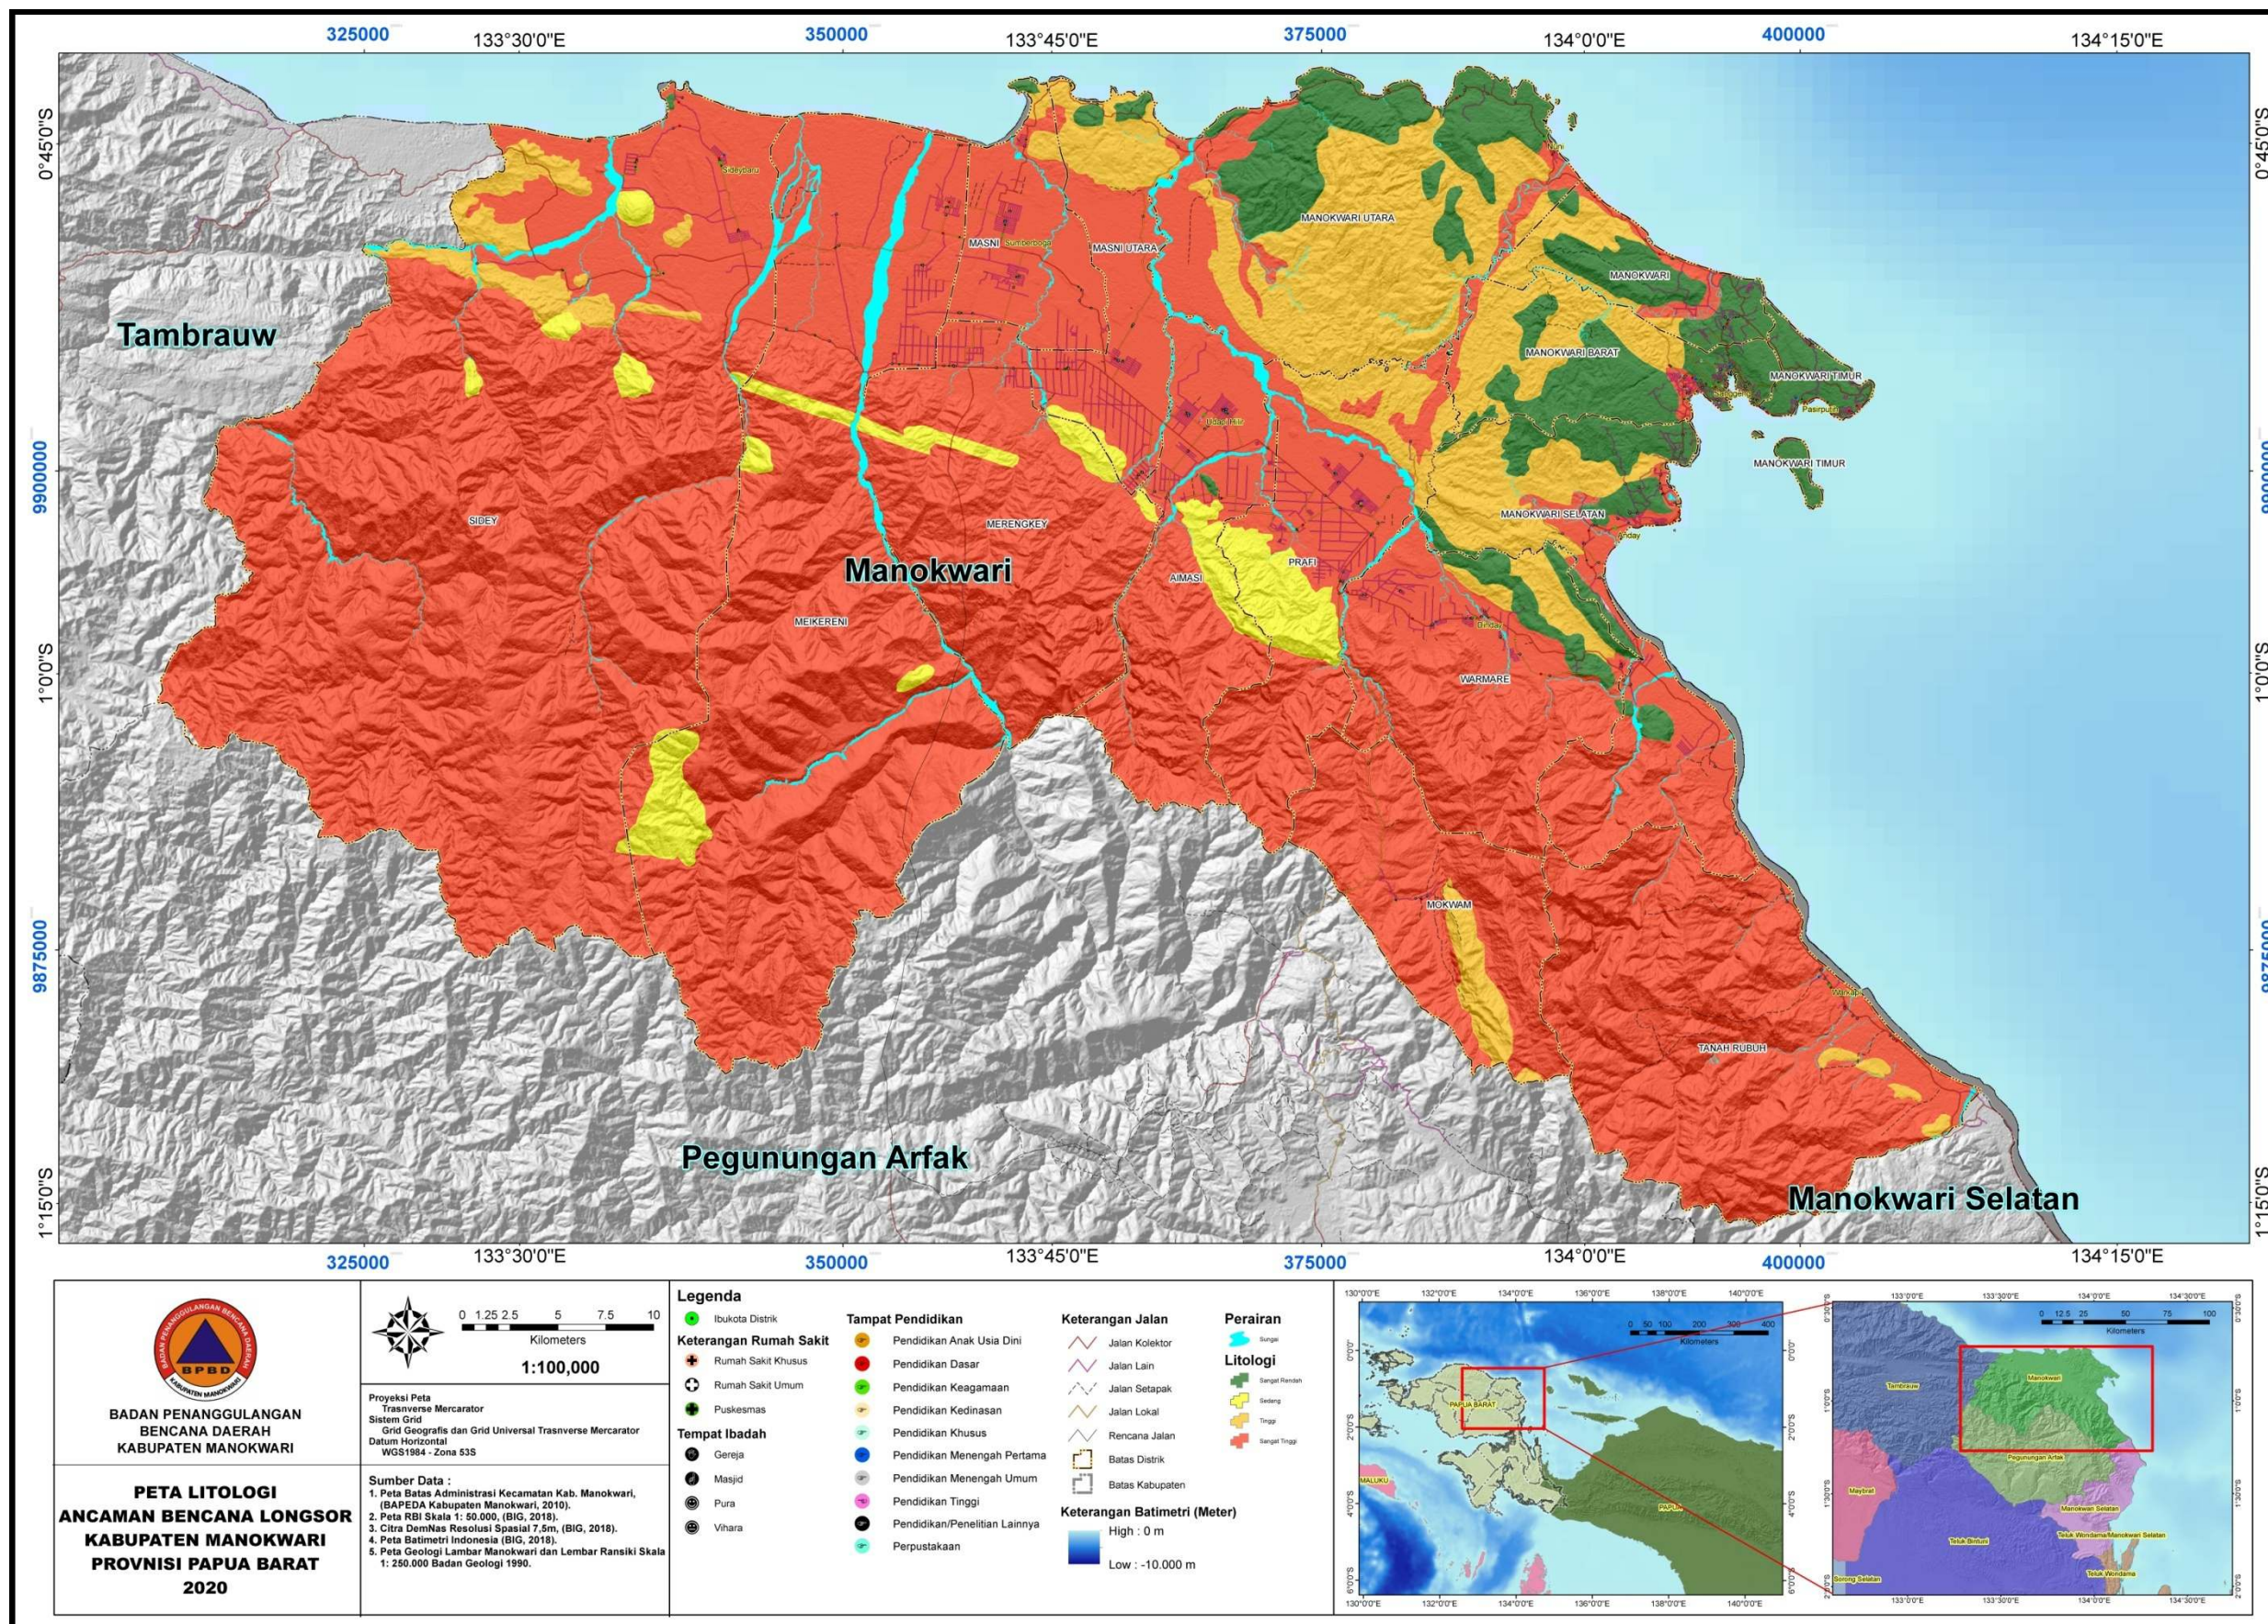

PETA LITOLOGI