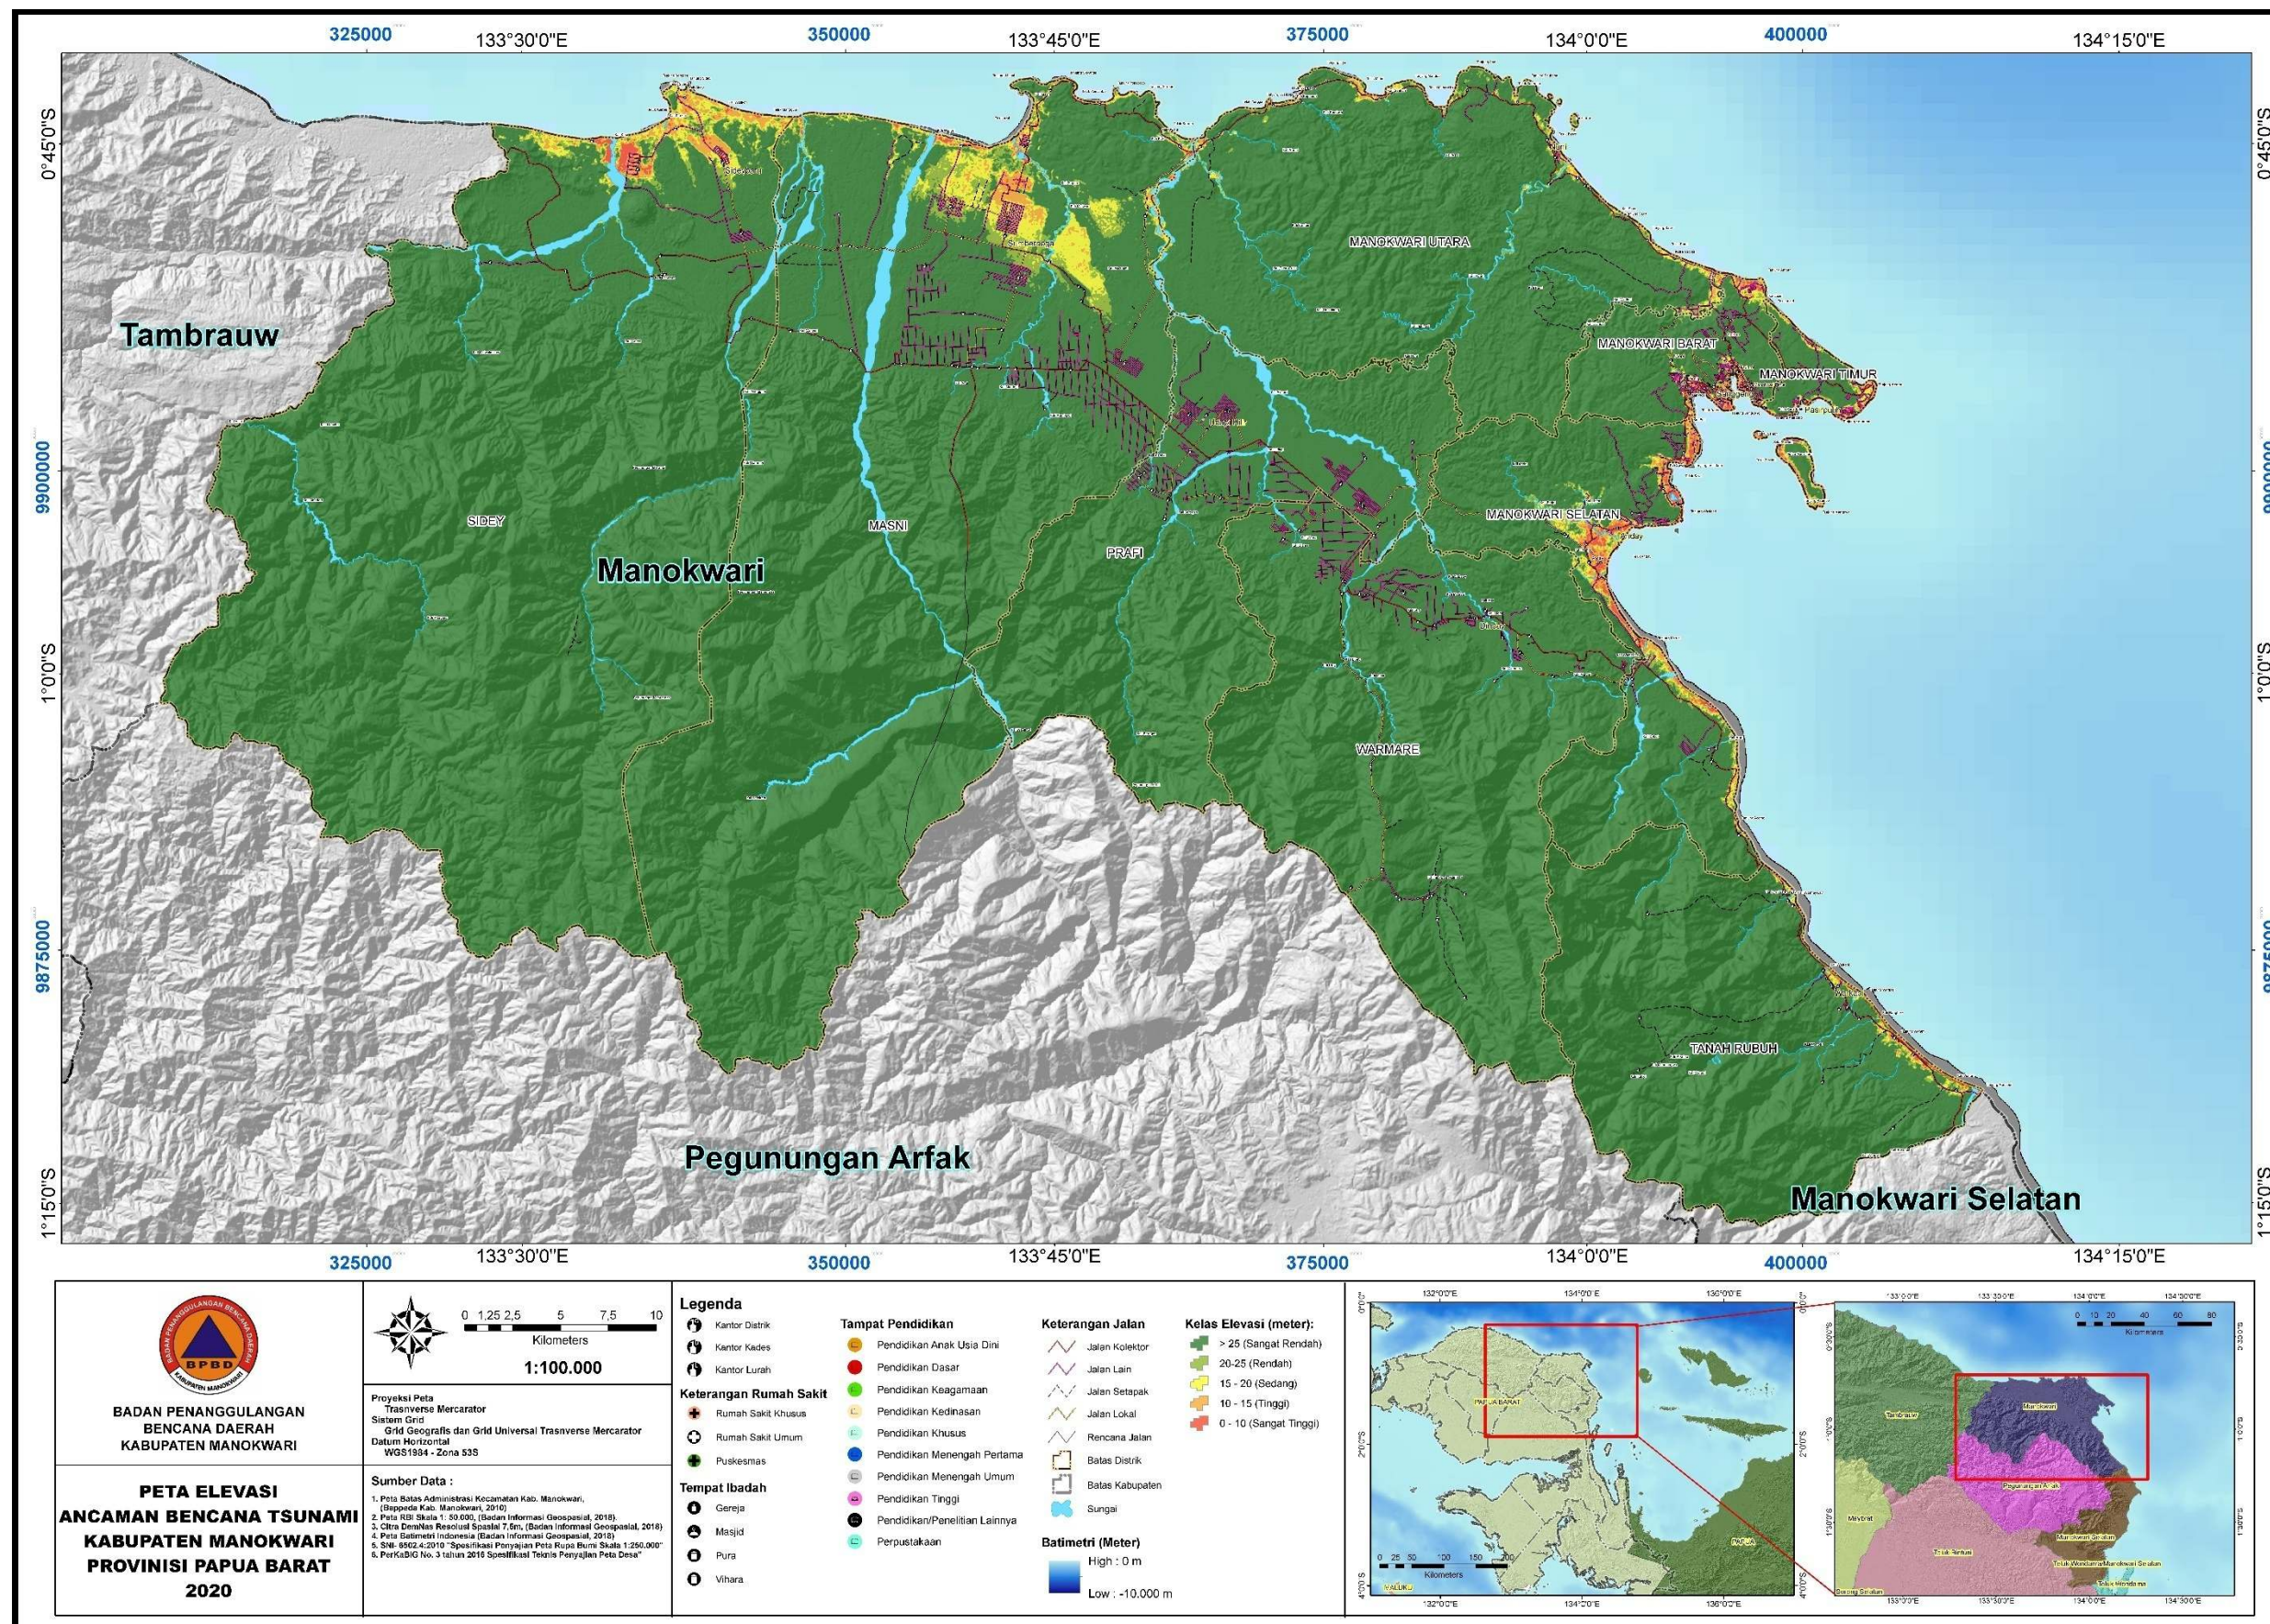

BPBD
KABUPATEN MANOKWARI

ALBUM PETA PEMETAAN ANCAMAN BENCANA "BANJIR, TANAH LONGSOR, GEMPA BUMI, TSUNAMI" KABUPATEN MANOKWARI, PROVINSI PAPUA BARAT

PEMERINTAHAN
KABUPATEN MANOKWARI

DAFTAR ISI

PETA UMUM	1
PETA ADMINISTRASI.....	2
PETA SLOPE/KEMIRINGAN LERENG.....	3
PETA LITOLOGI.....	4
PETA TUTUPAN LAHAN	5
PETA CURAH HUJAN.....	6
PETA ELEVASI.....	7
PETA STRUKTUR GEOLOGI.....	8
PETA INTENSITAS GEMPA	9
PETA JARAK DARI PANTAI	10
PETA JARAK DARI SUNGAI.....	11
PETA JENIS TANAH	12
PETA LIMPASAN PERMUKAAN.....	13
PETA PERCEPATAN MAKSIMAL BATUAN	14
PETA SUMBER GEMPA	15
PETA REKLASIFIKASI	16
REKLASIFIKASI ANCAMAN BENCANA BANJIR.....	17
PETA CURAH HUJAN.....	18
PETA ELEVASI.....	19
PETA JARAK DARI SUNGAI.....	20
PETA LIMPASAN PERMUKAAN.....	21
PETA SLOPE/KEMIRINGAN LERENG.....	22
REKLASIFIKASI ANCAMAN BENCANA TANAH LONGSOR.....	23
PETA SLOPE/KEMIRINGAN LERENG.....	24
PETA LITOLOGI.....	25
PETA CURAH HUJAN.....	26
PETA STRUKTUR GEOLOGI.....	27
PETA TUTUPAN LAHAN	28
REKLASIFIKASI ANCAMAN BENCANA GEMPA BUMI	29

PETA UMUM

PETA ADMINISTRASI

PETA SLOPE/KEMIRINGAN LERENG

PETA LITOLOGI

PETA TUTUPAN LAHAN

PETA CURAH HUJAN

PETA ELEVASI

PETA STRUKTUR GEOLOGI

PETA MORFOLOGI

PETA STRUKTUR GEOLOGI

REKLASIFIKASI ANCAMAN BENCANA TSUNAMI

PETA ELEVASI

PETA JARAK DARI SUNGAI

JARAK DARI PANTAI

PETA SLOPE/KEMIRINGAN LERENG

PETA TUTUPAN LAHAN

PETA ANCAMAN BENCANA

PETA ANCAMAN BENCANA BANJIR

PETA ANCAMAN BENCANA TANAH LONGSOR

PETA ANCAMAN BENCANA GEMPA BUMI

PETA ANCAMAN BENCANA TSUNAMI