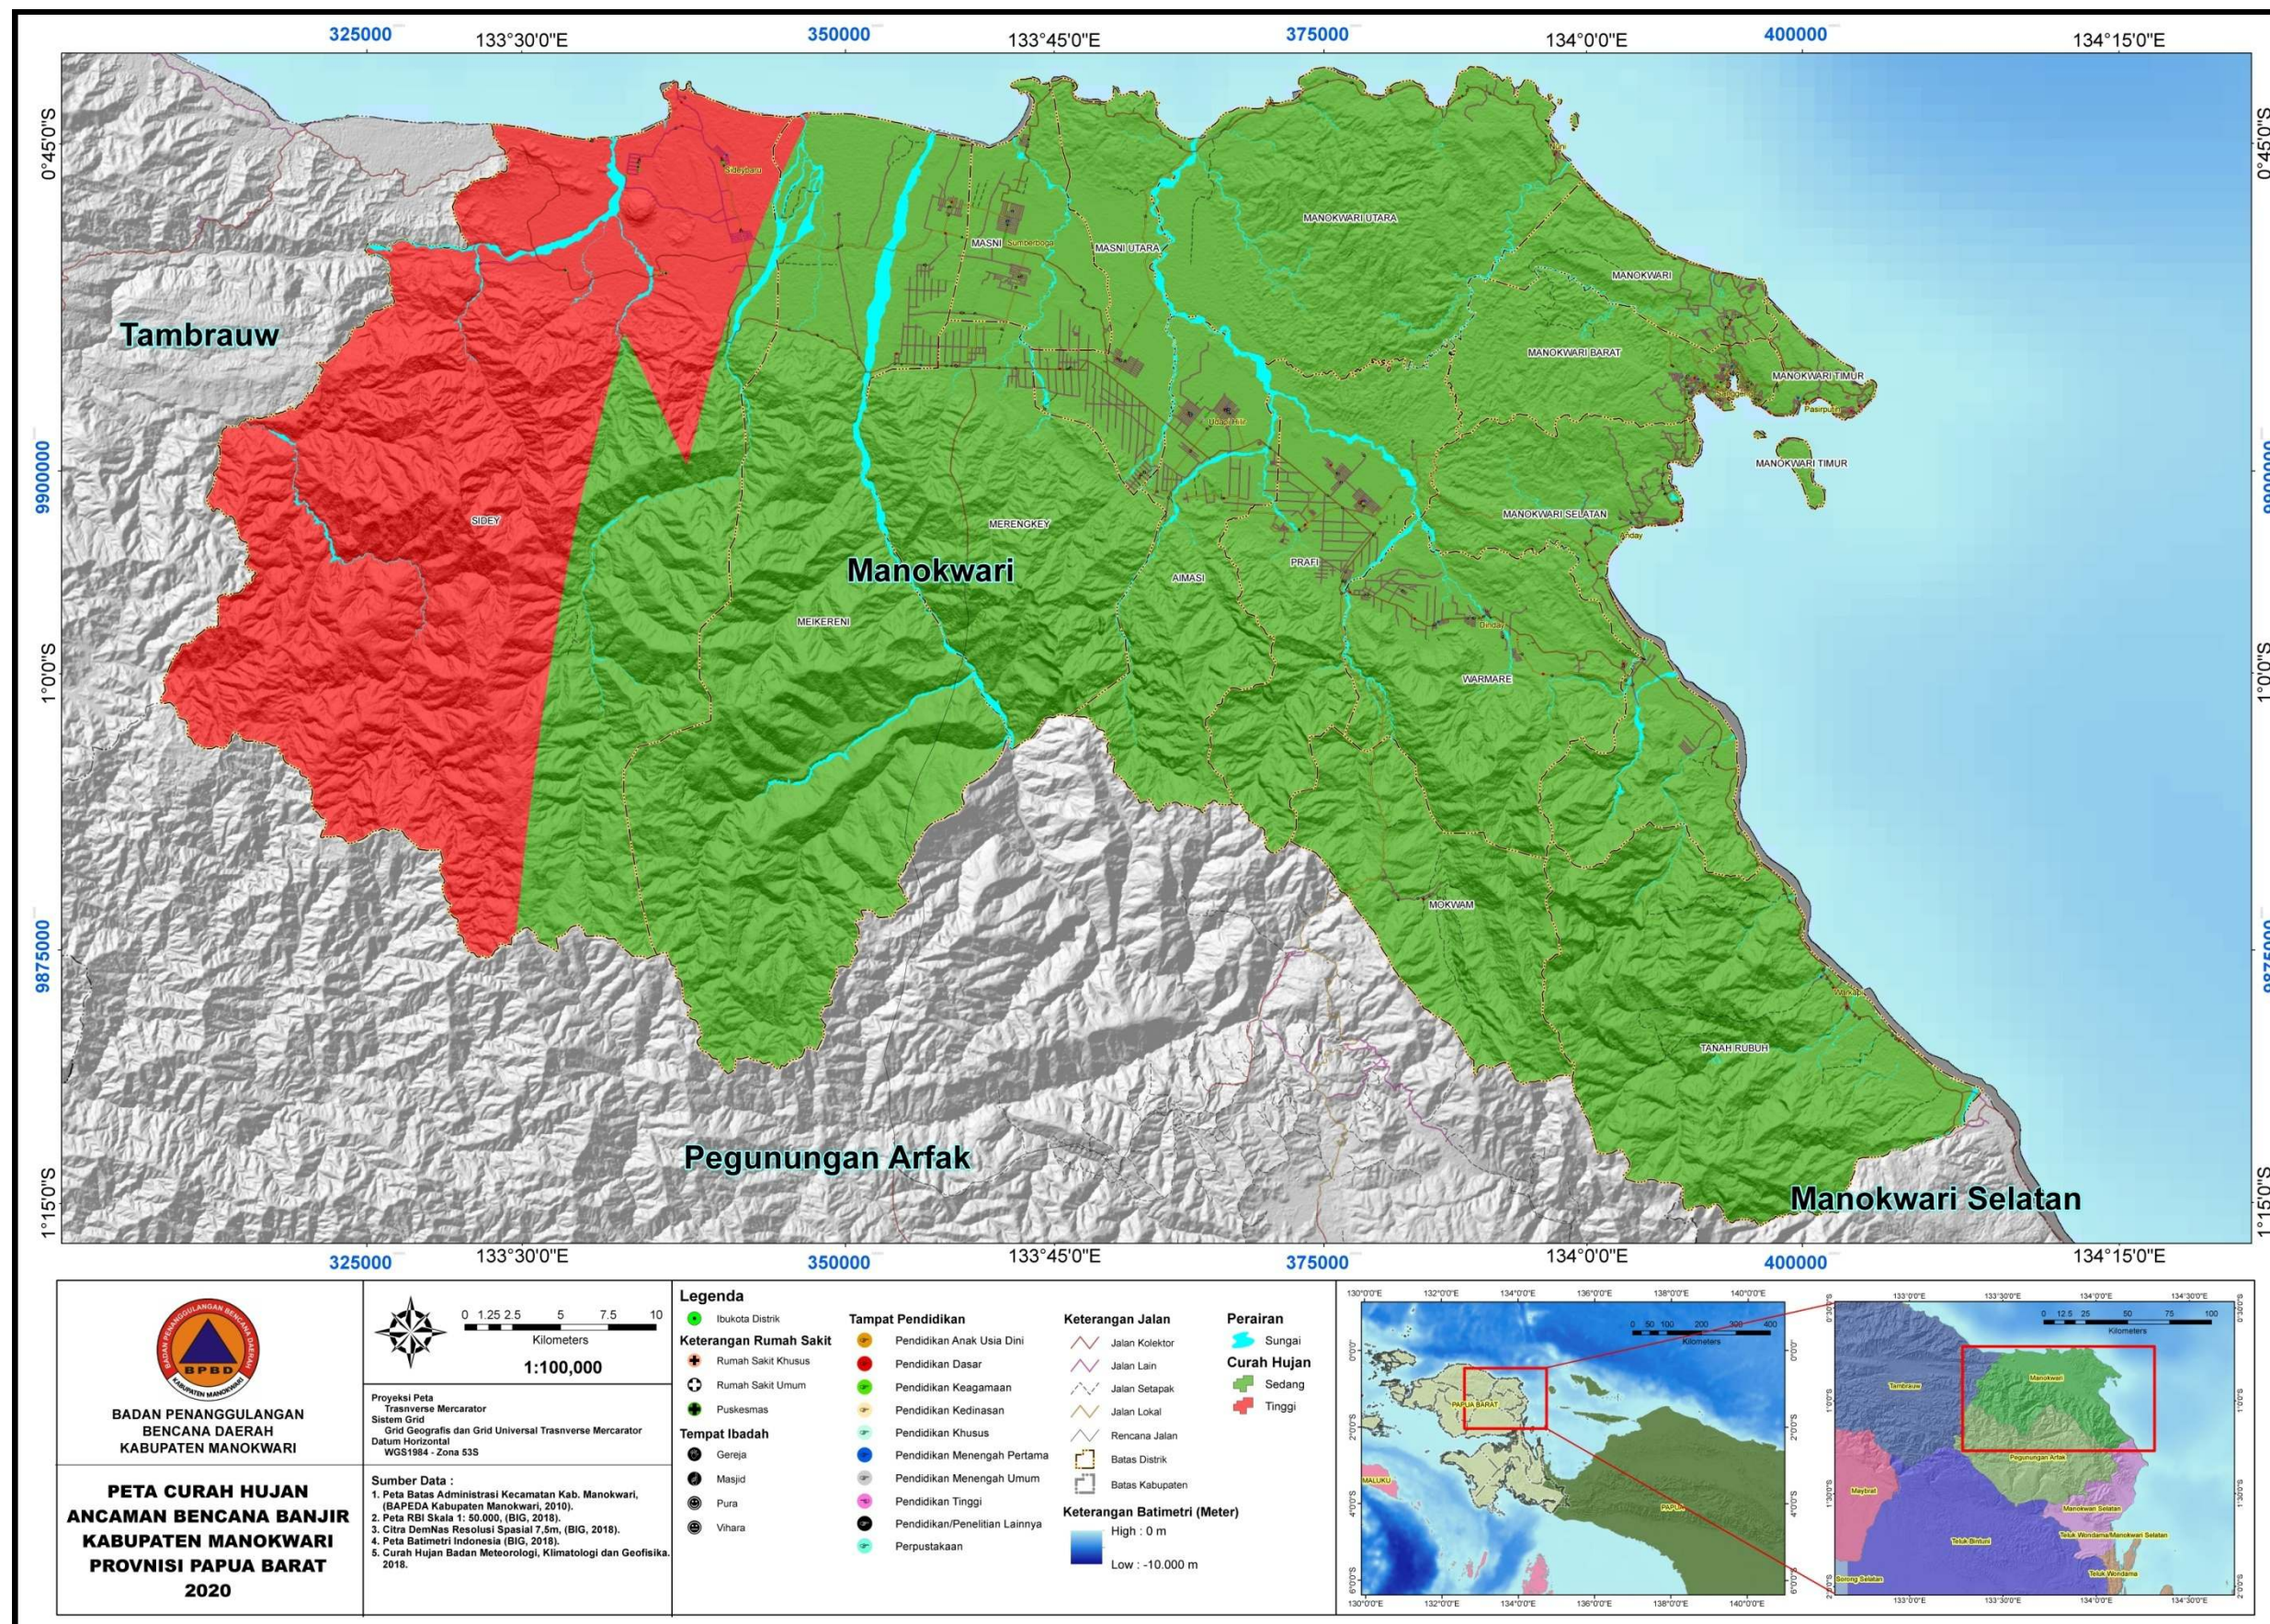

PETA CURAH HUJAN