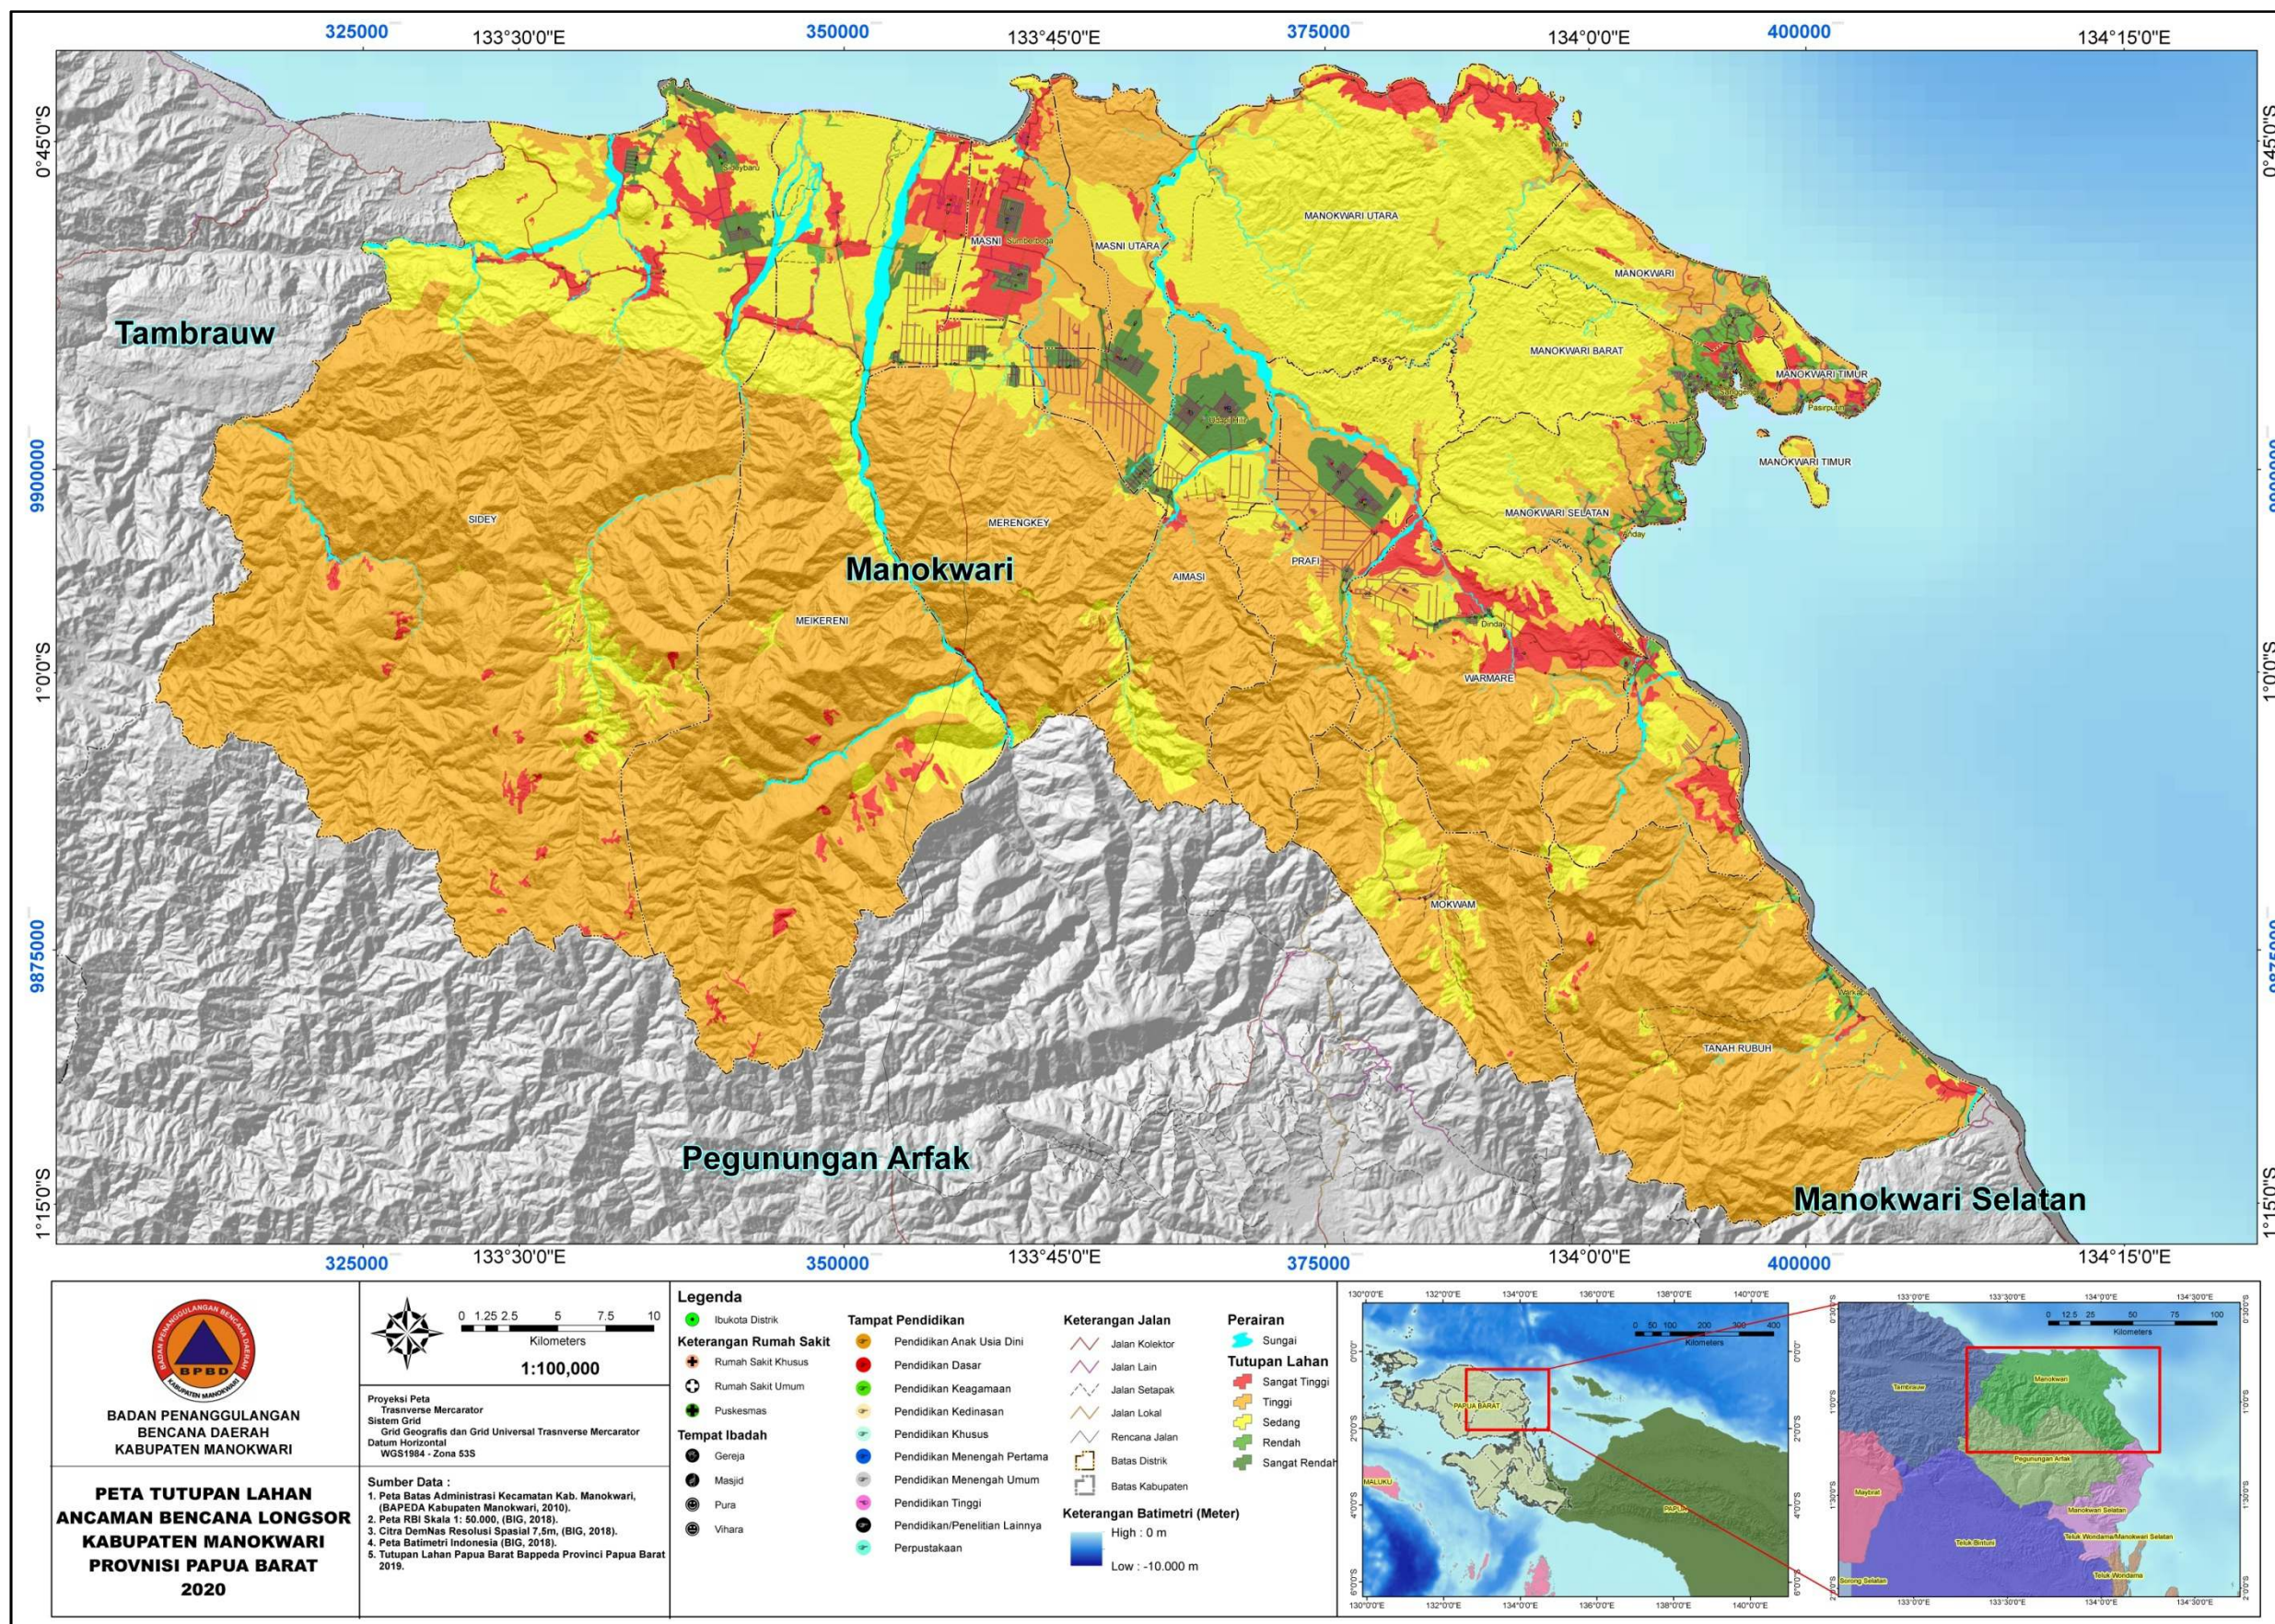

BPBD
KABUPATEN MANOKWARI

ALBUM PETA PEMETAAN ANCAMAN BENCANA "BANJIR, TANAH LONGSOR, GEMPA BUMI, TSUNAMI" KABUPATEN MANOKWARI, PROVINSI PAPUA BARAT

PEMERINTAHAN
KABUPATEN MANOKWARI

DAFTAR ISI

PETA UMUM	1
PETA ADMINISTRASI.....	2
PETA SLOPE/KEMIRINGAN LERENG.....	3
PETA LITOLOGI.....	4
PETA TUTUPAN LAHAN	5
PETA CURAH HUJAN.....	6
PETA ELEVASI.....	7
PETA STRUKTUR GEOLOGI.....	8
PETA INTENSITAS GEMPA	9
PETA JARAK DARI PANTAI	10
PETA JARAK DARI SUNGAI.....	11
PETA JENIS TANAH	12
PETA LIMPASAN PERMUKAAN.....	13
PETA PERCEPATAN MAKSIMAL BATUAN	14
PETA SUMBER GEMPA	15
PETA REKLASIFIKASI	16
REKLASIFIKASI ANCAMAN BENCANA BANJIR.....	17
PETA CURAH HUJAN.....	18
PETA ELEVASI.....	19
PETA JARAK DARI SUNGAI.....	20
PETA LIMPASAN PERMUKAAN.....	21
PETA SLOPE/KEMIRINGAN LERENG.....	22
REKLASIFIKASI ANCAMAN BENCANA TANAH LONGSOR.....	23
PETA SLOPE/KEMIRINGAN LERENG.....	24
PETA LITOLOGI.....	25
PETA CURAH HUJAN.....	26
PETA STRUKTUR GEOLOGI.....	27
PETA TUTUPAN LAHAN	28
REKLASIFIKASI ANCAMAN BENCANA GEMPA BUMI	29

PETA UMUM

PETA ADMINISTRASI

PETA SLOPE/KEMIRINGAN LERENG

PETA LITOLOGI

PETA TUTUPAN LAHAN

PETA CURAH HUJAN

PETA ELEVASI

PETA STRUKTUR GEOLOGI

PETA LITOLOGI

PETA CURAH HUJAN

PETA STRUKTUR GEOLOGI

PETA TUTUPAN LAHAN

REKLASIFIKASI ANCAMAN BENCANA GEMPA BUMI

PETA LITOLOGI

PETA INTENSITAS GEMPA BUMI

PETA PERCEPATAN MAKSIMUM BATUAN

PETA MORFOLOGI

PETA STRUKTUR GEOLOGI

REKLASIFIKASI ANCAMAN BENCANA TSUNAMI

PETA ELEVASI

PETA JARAK DARI SUNGAI

JARAK DARI PANTAI

PETA SLOPE/KEMIRINGAN LERENG

PETA TUTUPAN LAHAN