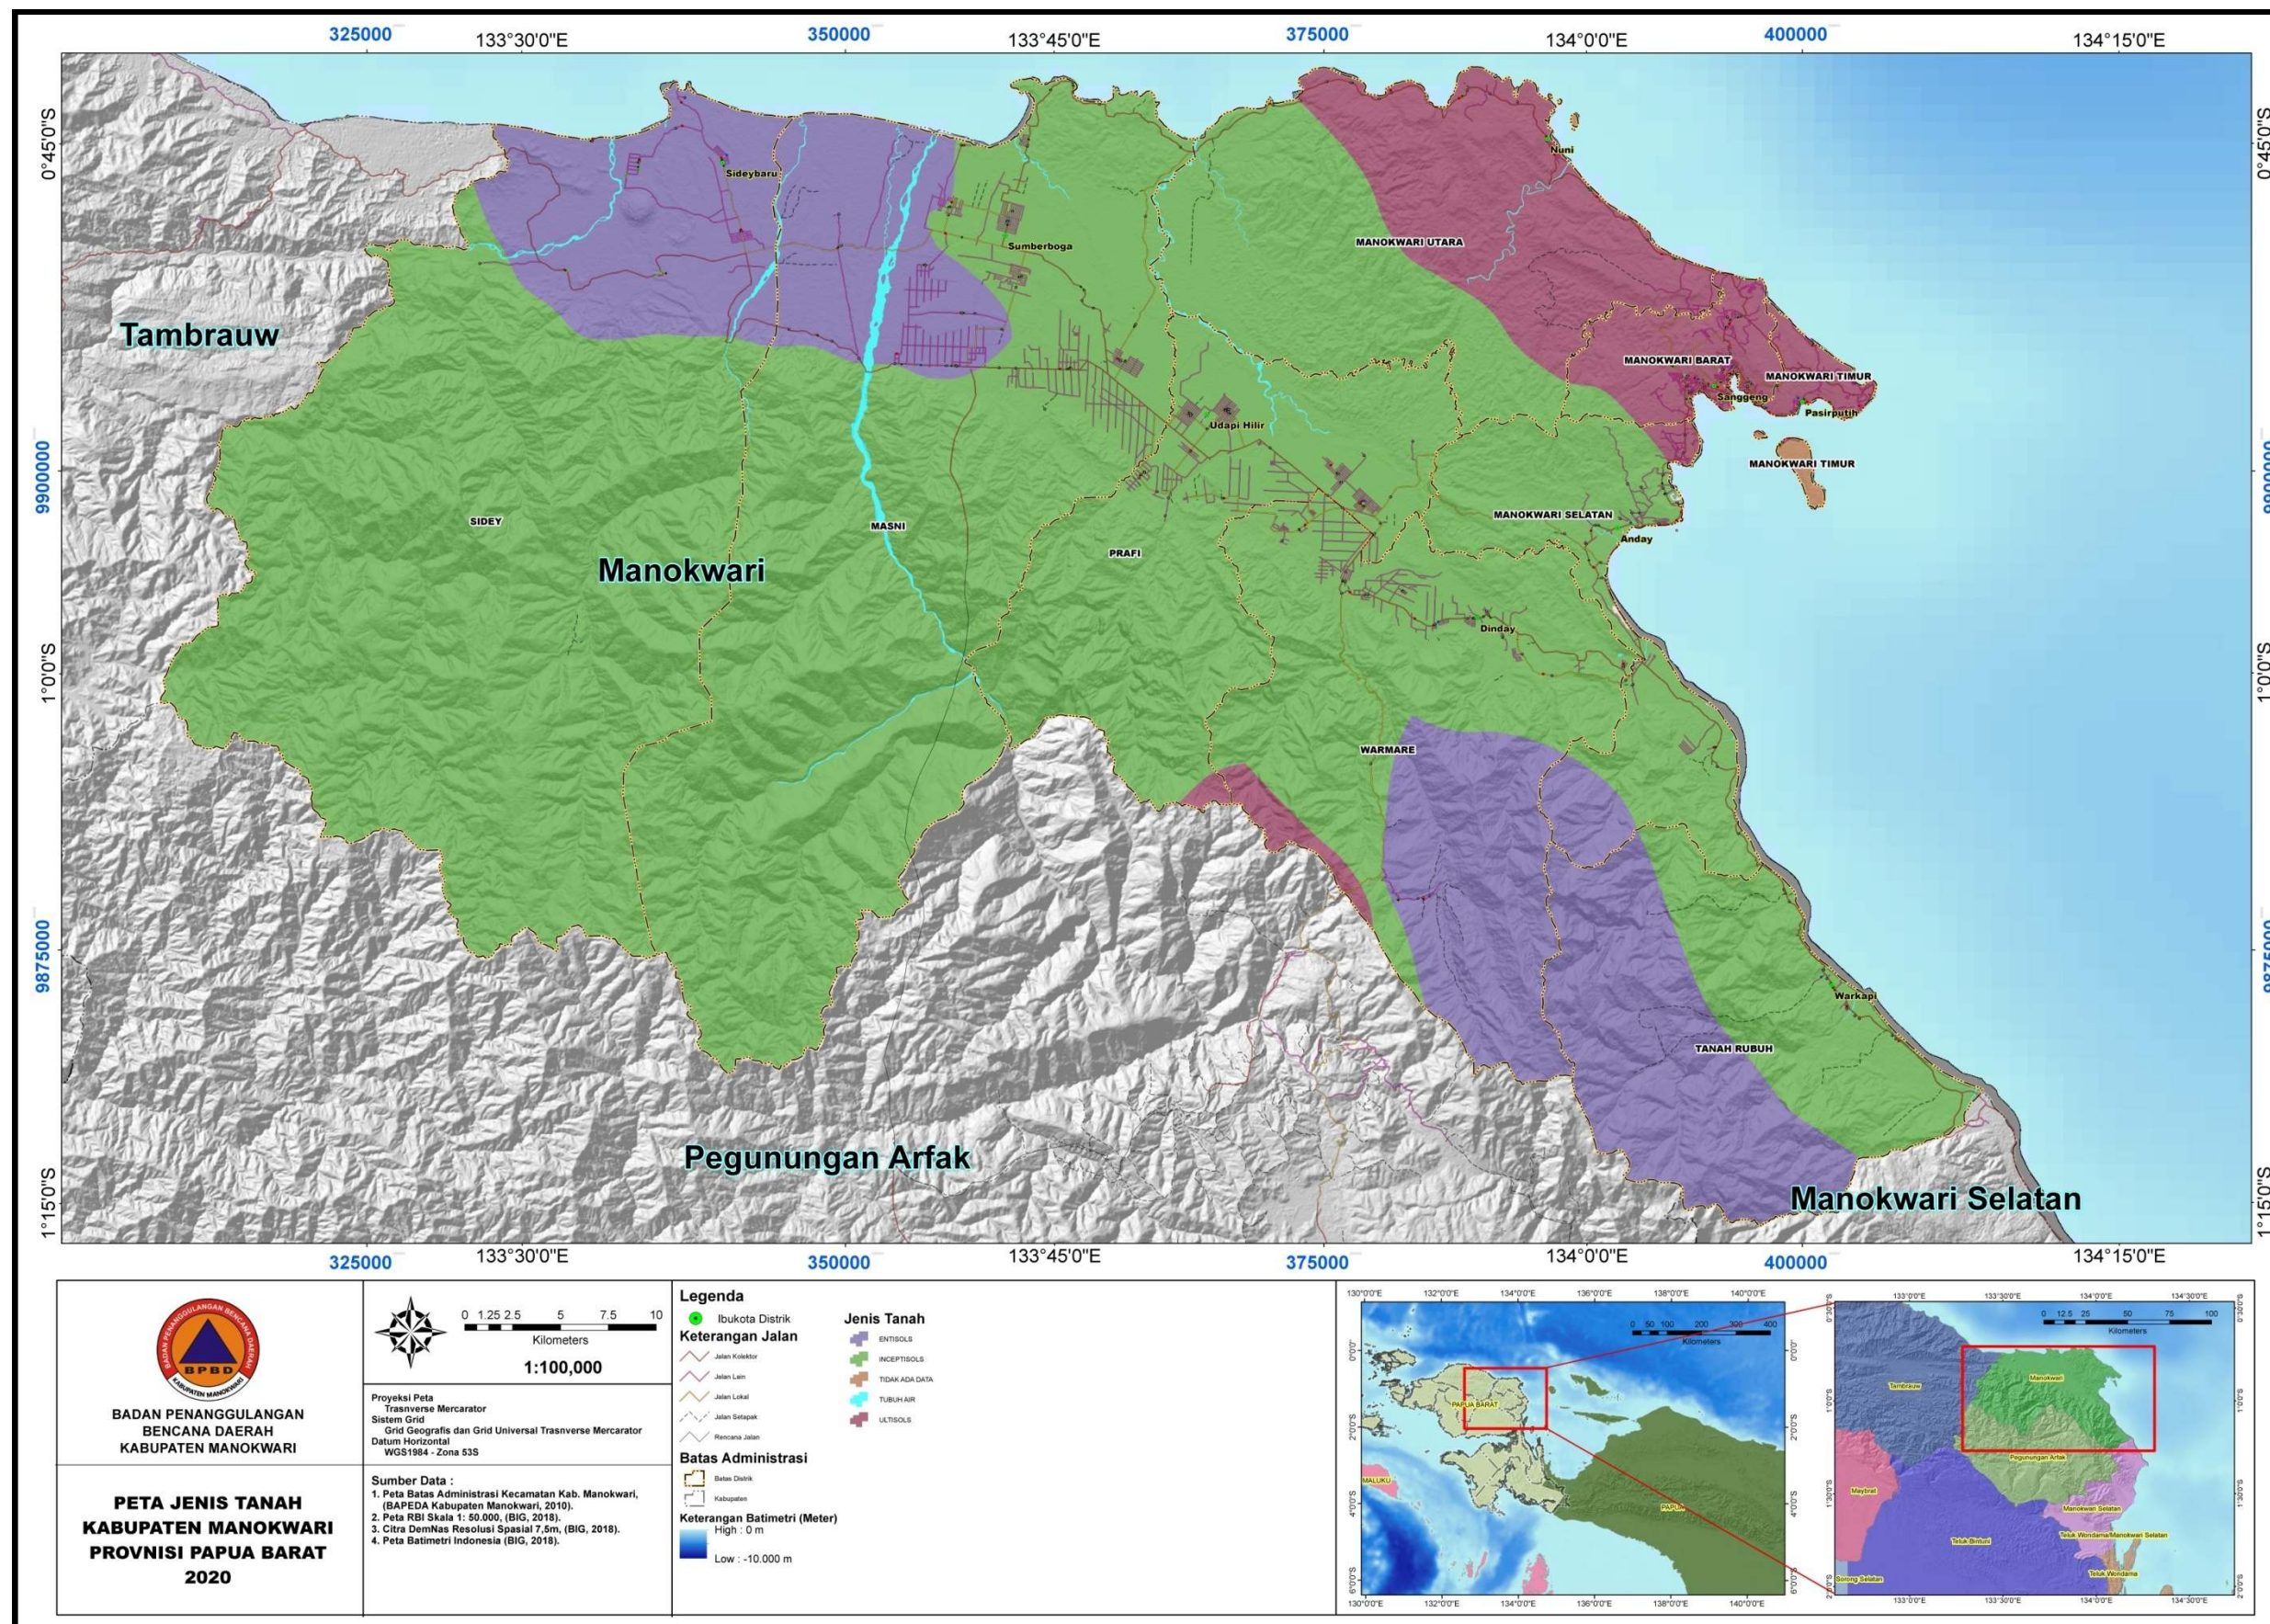

BPBD
KABUPATEN MANOKWARI

ALBUM PETA PEMETAAN ANCAMAN BENCANA "BANJIR, TANAH LONGSOR, GEMPA BUMI, TSUNAMI" KABUPATEN MANOKWARI, PROVINSI PAPUA BARAT

PEMERINTAHAN
KABUPATEN MANOKWARI

DAFTAR ISI

PETA UMUM	1
PETA ADMINISTRASI.....	2
PETA SLOPE/KEMIRINGAN LERENG.....	3
PETA LITOLOGI.....	4
PETA TUTUPAN LAHAN	5
PETA CURAH HUJAN.....	6
PETA ELEVASI.....	7
PETA STRUKTUR GEOLOGI.....	8
PETA INTENSITAS GEMPA	9
PETA JARAK DARI PANTAI	10
PETA JARAK DARI SUNGAI.....	11
PETA JENIS TANAH	12
PETA LIMPASAN PERMUKAAN.....	13
PETA PERCEPATAN MAKSIMAL BATUAN	14
PETA SUMBER GEMPA	15
PETA REKLASIFIKASI	16
REKLASIFIKASI ANCAMAN BENCANA BANJIR.....	17
PETA CURAH HUJAN.....	18
PETA ELEVASI.....	19
PETA JARAK DARI SUNGAI.....	20
PETA LIMPASAN PERMUKAAN.....	21
PETA SLOPE/KEMIRINGAN LERENG.....	22
REKLASIFIKASI ANCAMAN BENCANA TANAH LONGSOR.....	23
PETA SLOPE/KEMIRINGAN LERENG.....	24
PETA LITOLOGI.....	25
PETA CURAH HUJAN.....	26
PETA STRUKTUR GEOLOGI.....	27
PETA TUTUPAN LAHAN	28
REKLASIFIKASI ANCAMAN BENCANA GEMPA BUMI	29

PETA UMUM

PETA ADMINISTRASI

PETA SLOPE/KEMIRINGAN LERENG

PETA LITOLOGI

PETA TUTUPAN LAHAN

PETA CURAH HUJAN

PETA ELEVASI

PETA STRUKTUR GEOLOGI

PETA INTENSITAS GEMPA

PETA JARAK DARI PANTAI

PETA JARAK DARI SUNGAI

PETA JENIS TANAH

PETA LIMPASAN PERMUKAAN

PETA PERCEPATAN MAKSIMAL BATUAN

PETA SUMBER GEMPA

PETA REKLASIFIKASI

PETA ANCAMAN BENCANA

PETA ANCAMAN BENCANA BANJIR

PETA ANCAMAN BENCANA TANAH LONGSOR

PETA ANCAMAN BENCANA GEMPA BUMI

PETA ANCAMAN BENCANA TSUNAMI