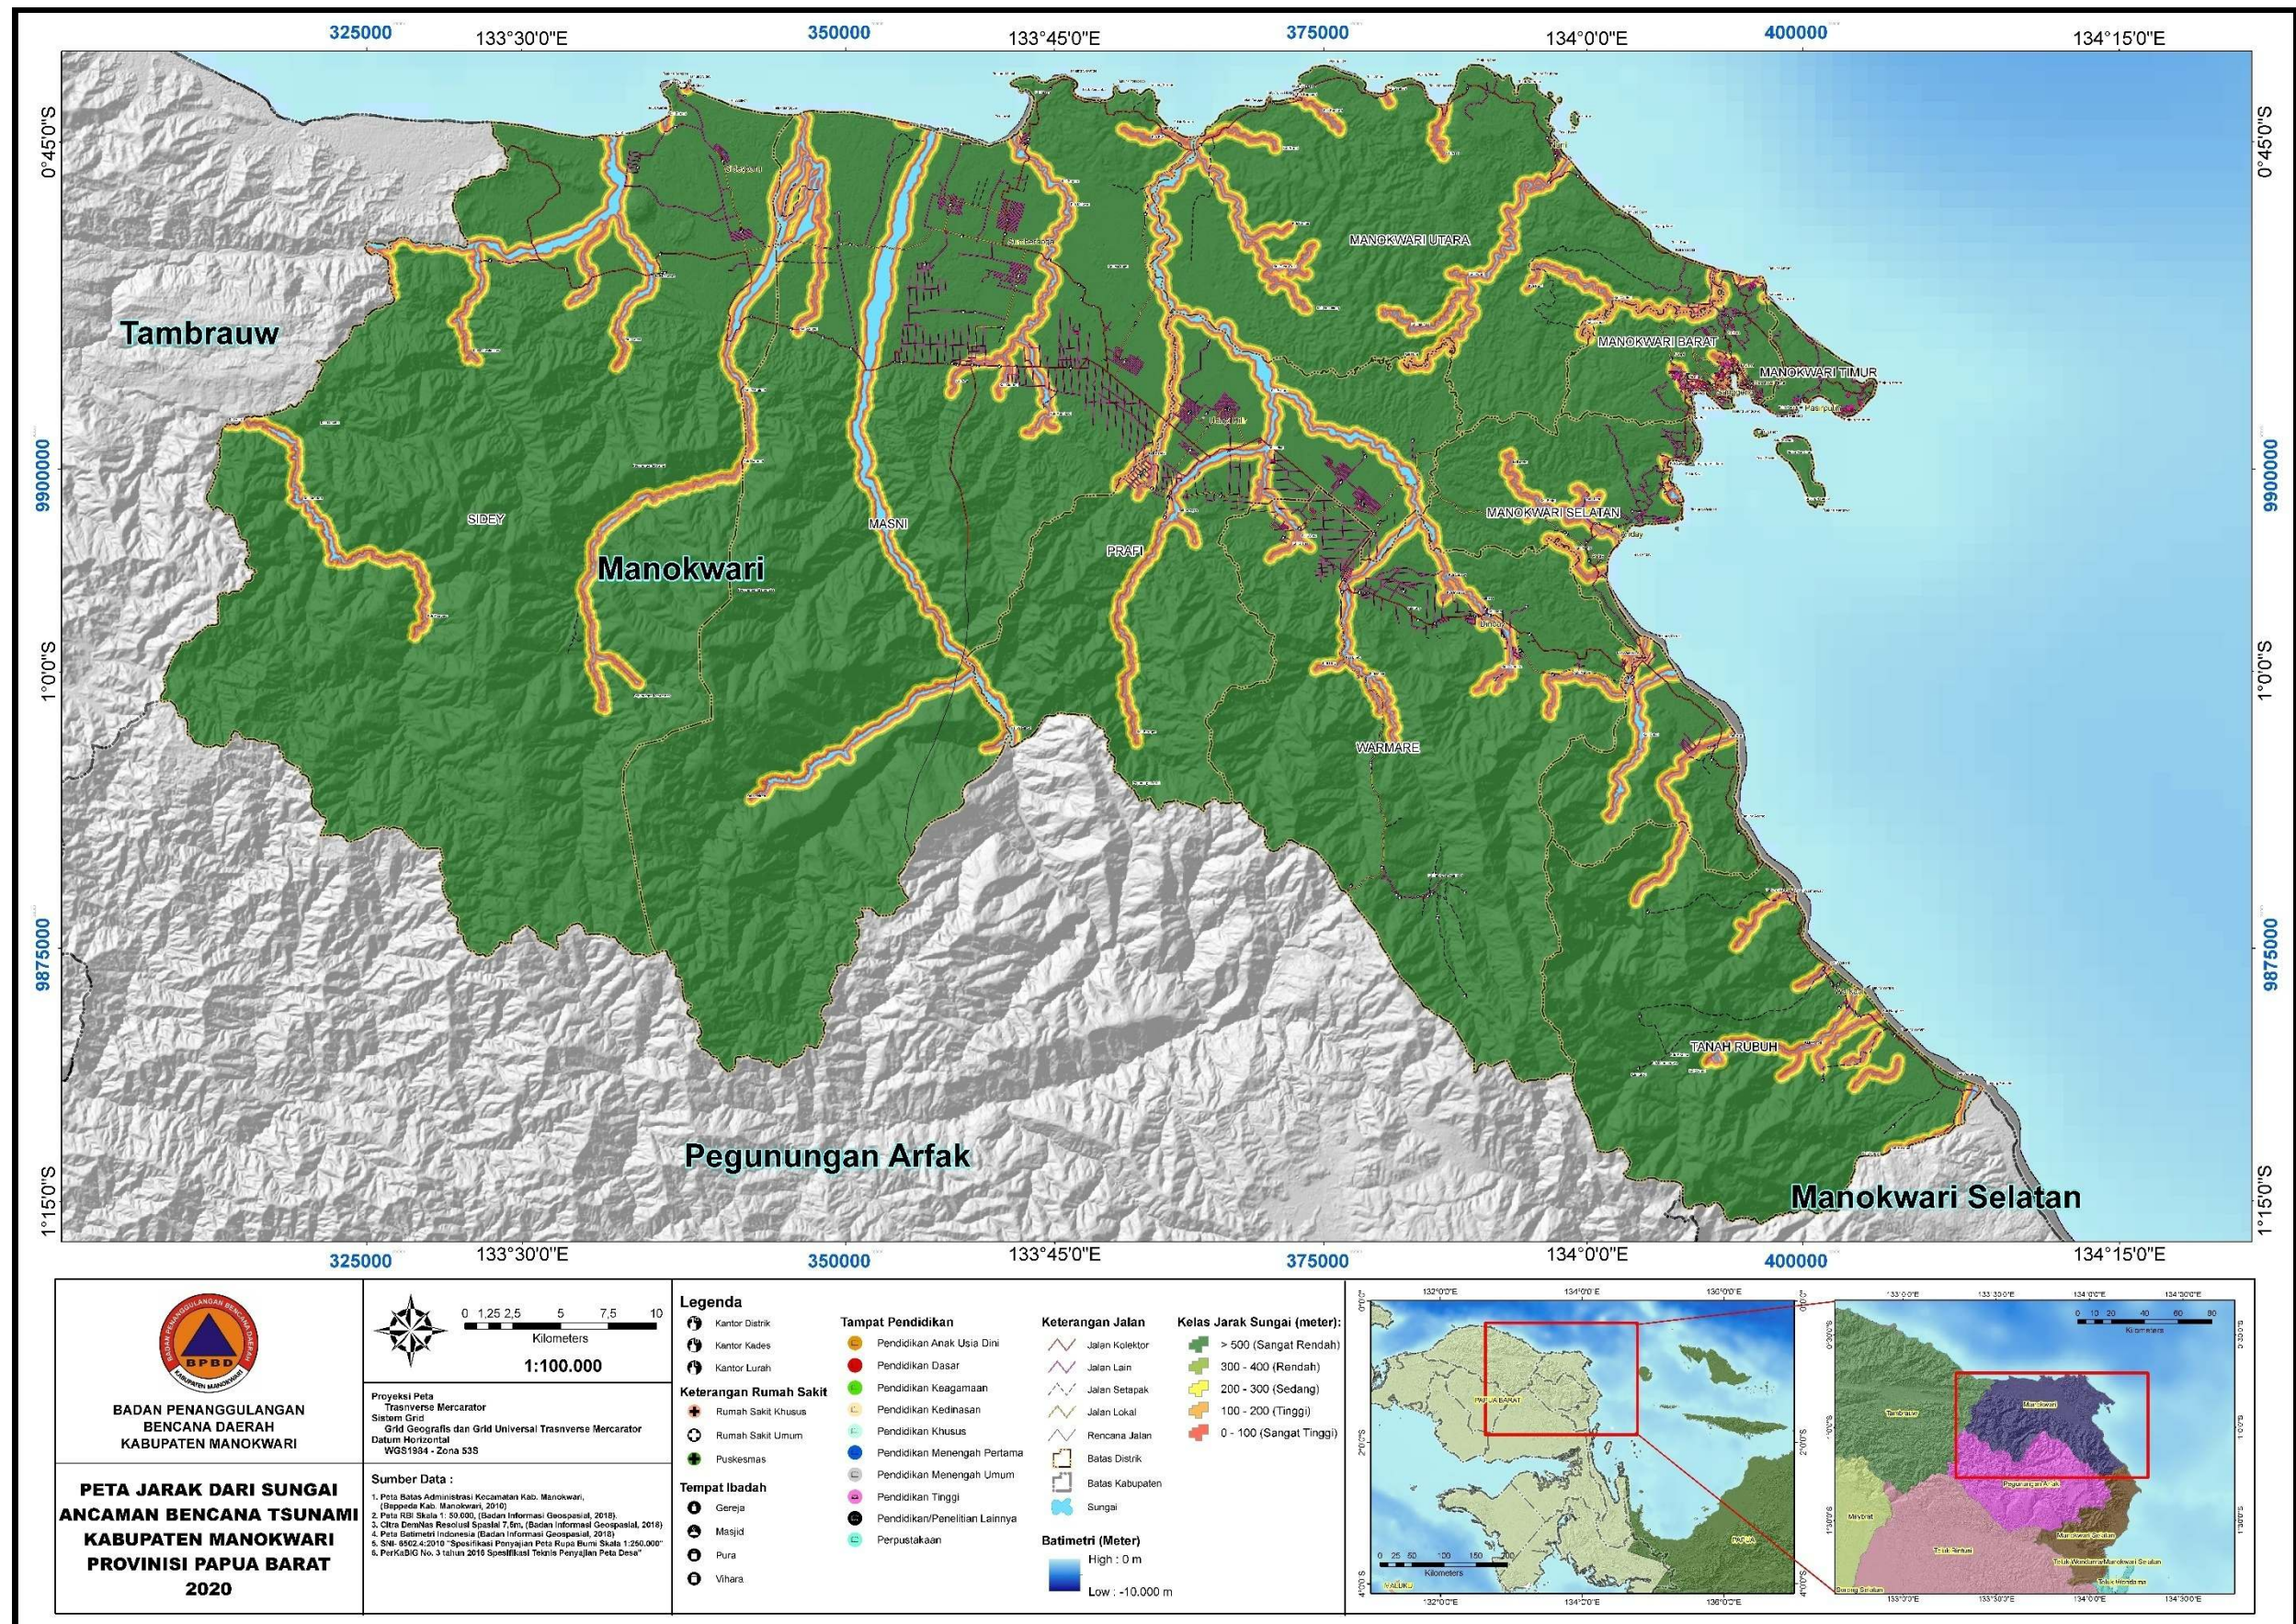

BPBD
KABUPATEN MANOKWARI

ALBUM PETA PEMETAAN ANCAMAN BENCANA "BANJIR, TANAH LONGSOR, GEMPA BUMI, TSUNAMI" KABUPATEN MANOKWARI, PROVINSI PAPUA BARAT

PEMERINTAHAN
KABUPATEN MANOKWARI

DAFTAR ISI

PETA UMUM	1
PETA ADMINISTRASI.....	2
PETA SLOPE/KEMIRINGAN LERENG.....	3
PETA LITOLOGI.....	4
PETA TUTUPAN LAHAN	5
PETA CURAH HUJAN.....	6
PETA ELEVASI.....	7
PETA STRUKTUR GEOLOGI.....	8
PETA INTENSITAS GEMPA	9
PETA JARAK DARI PANTAI	10
PETA JARAK DARI SUNGAI.....	11
PETA JENIS TANAH	12
PETA LIMPASAN PERMUKAAN.....	13
PETA PERCEPATAN MAKSIMAL BATUAN	14
PETA SUMBER GEMPA	15
PETA REKLASIFIKASI	16
REKLASIFIKASI ANCAMAN BENCANA BANJIR.....	17
PETA CURAH HUJAN.....	18
PETA ELEVASI.....	19
PETA JARAK DARI SUNGAI.....	20
PETA LIMPASAN PERMUKAAN.....	21
PETA SLOPE/KEMIRINGAN LERENG.....	22
REKLASIFIKASI ANCAMAN BENCANA TANAH LONGSOR.....	23
PETA SLOPE/KEMIRINGAN LERENG.....	24
PETA LITOLOGI.....	25
PETA CURAH HUJAN.....	26
PETA STRUKTUR GEOLOGI.....	27
PETA TUTUPAN LAHAN	28
REKLASIFIKASI ANCAMAN BENCANA GEMPA BUMI	29

PETA UMUM

PETA ADMINISTRASI

PETA SLOPE/KEMIRINGAN LERENG

PETA LITOLOGI

PETA TUTUPAN LAHAN

PETA CURAH HUJAN

PETA ELEVASI

PETA STRUKTUR GEOLOGI

PETA MORFOLOGI

PETA STRUKTUR GEOLOGI

REKLASIFIKASI ANCAMAN BENCANA TSUNAMI

PETA ELEVASI

PETA JARAK DARI SUNGAI

JARAK DARI PANTAI

PETA SLOPE/KEMIRINGAN LERENG

PETA TUTUPAN LAHAN

PETA ANCAMAN BENCANA

PETA ANCAMAN BENCANA BANJIR

PETA ANCAMAN BENCANA TANAH LONGSOR

PETA ANCAMAN BENCANA GEMPA BUMI

PETA ANCAMAN BENCANA TSUNAMI