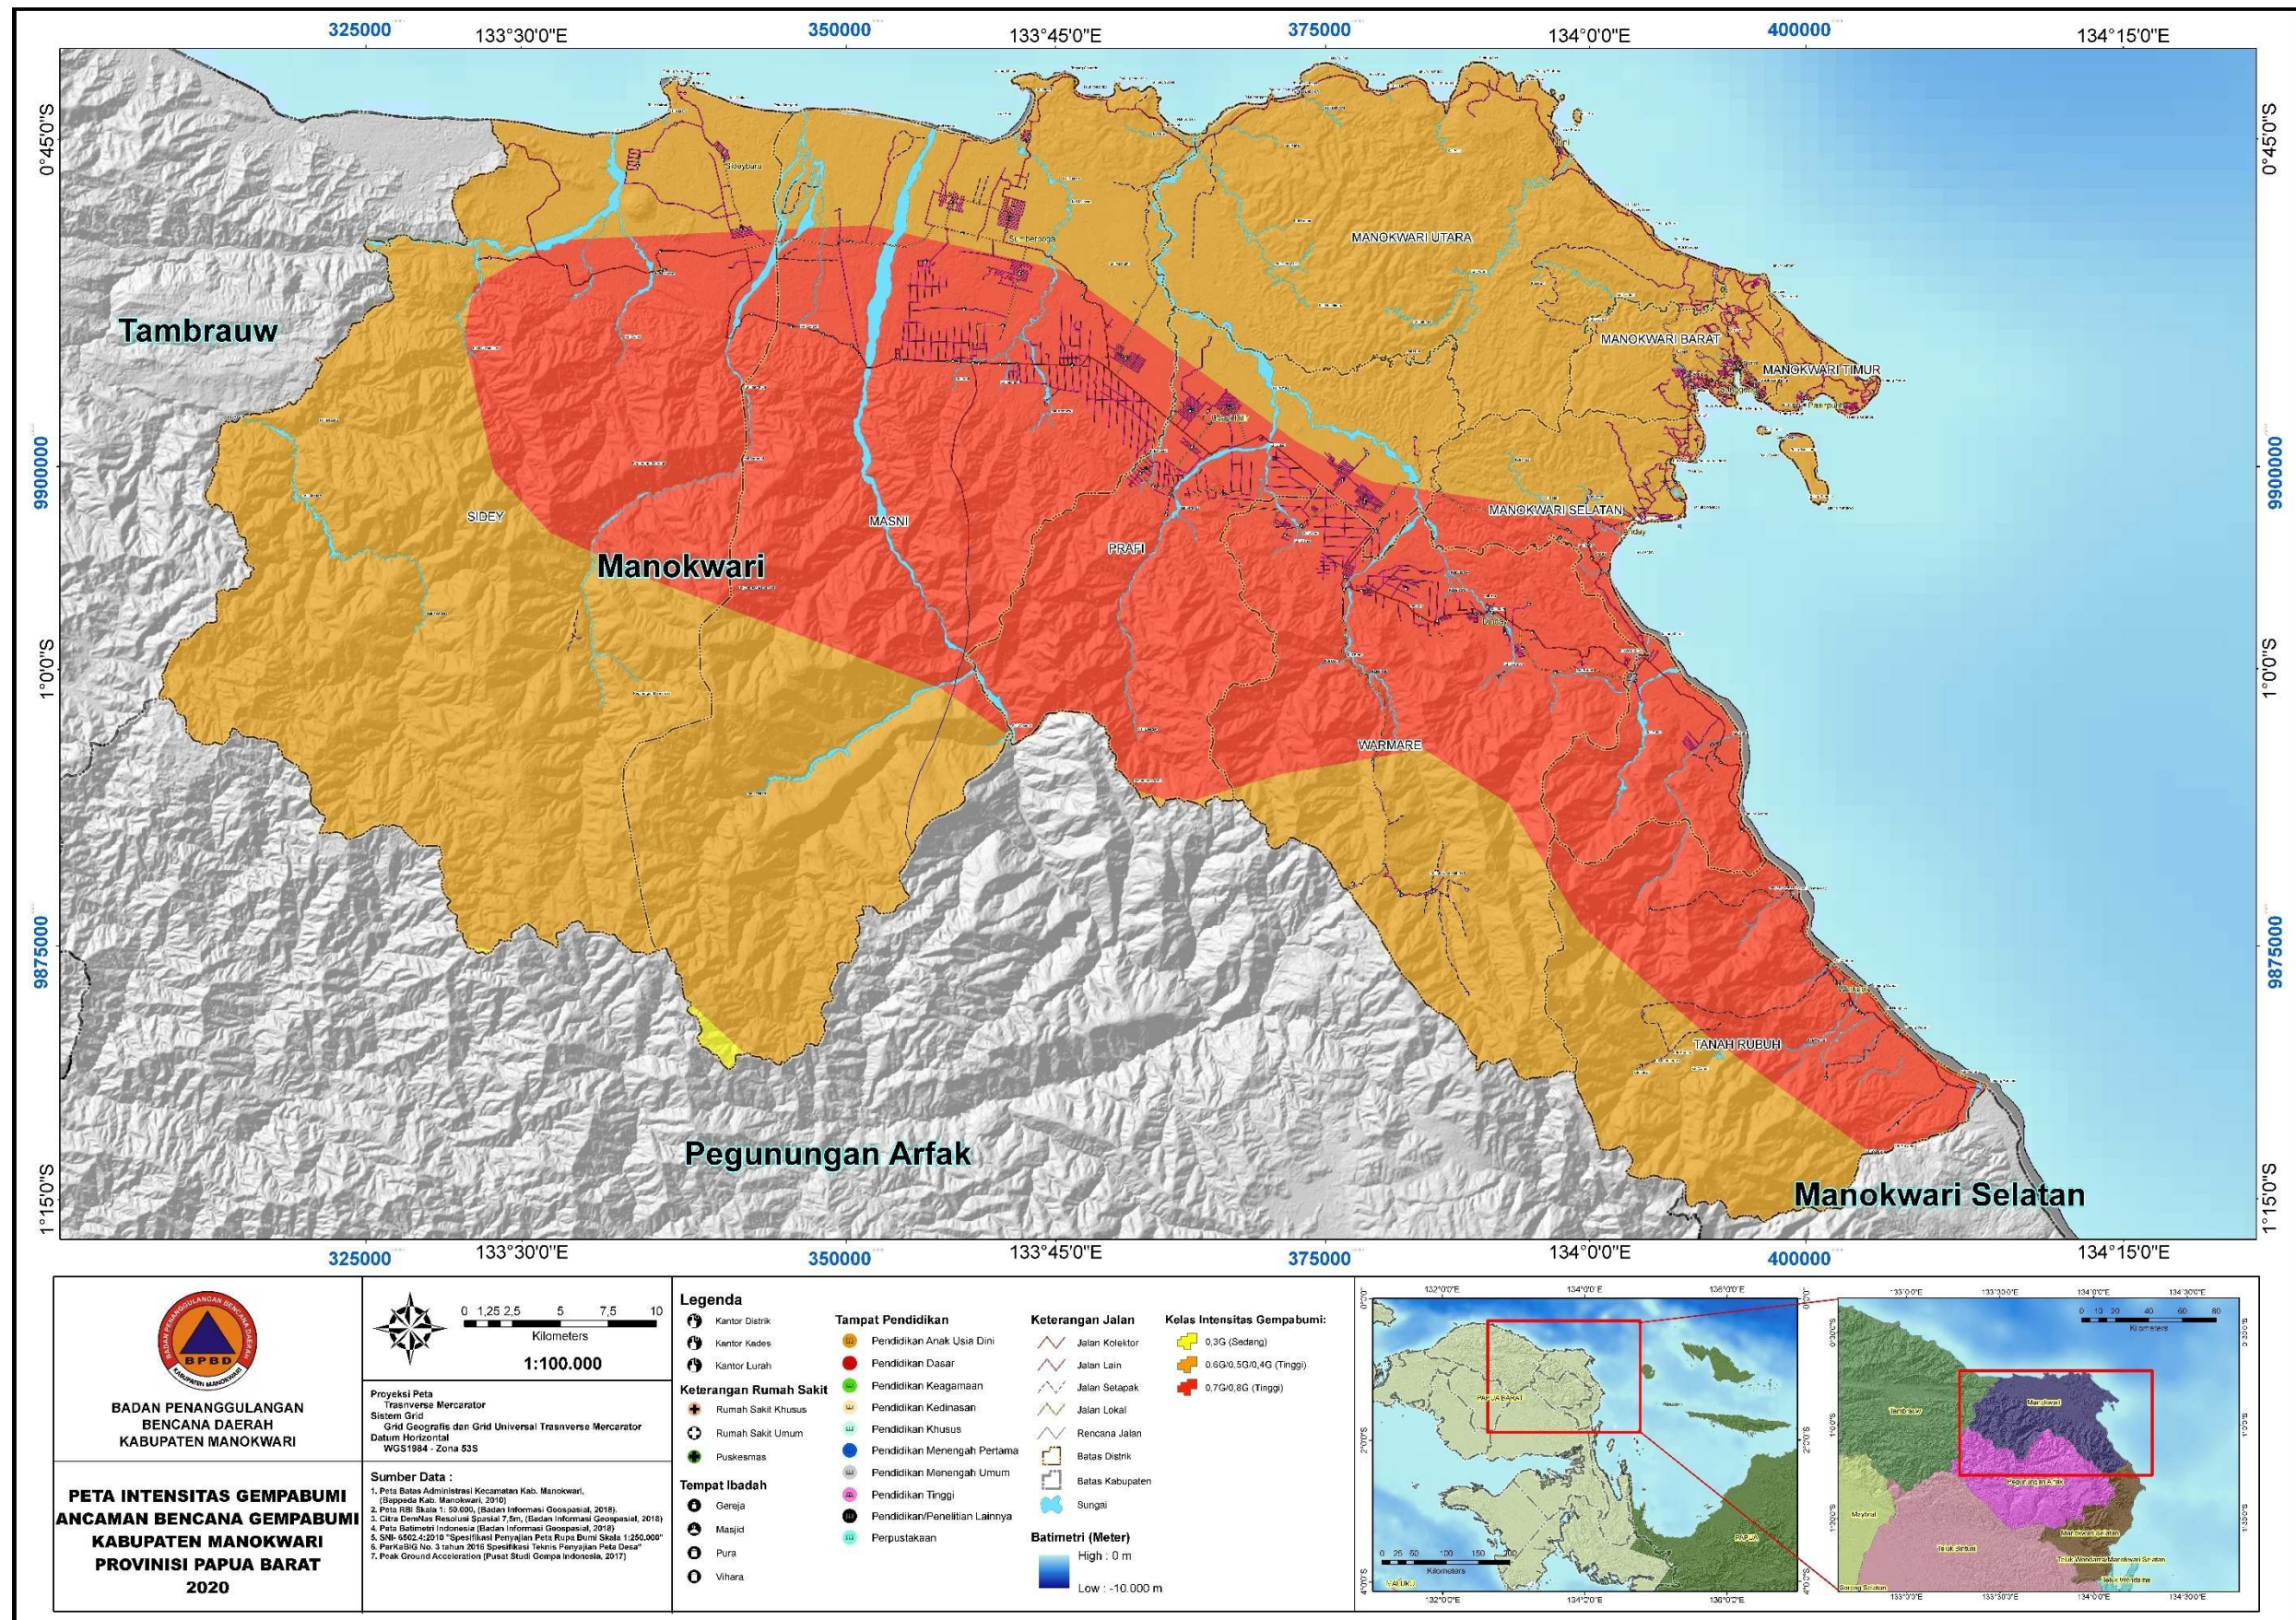

BPBD
KABUPATEN MANOKWARI

ALBUM PETA PEMETAAN ANCAMAN BENCANA "BANJIR, TANAH LONGSOR, GEMPA BUMI, TSUNAMI" KABUPATEN MANOKWARI, PROVINSI PAPUA BARAT

PEMERINTAHAN
KABUPATEN MANOKWARI

DAFTAR ISI

PETA UMUM	1
PETA ADMINISTRASI.....	2
PETA SLOPE/KEMIRINGAN LERENG.....	3
PETA LITOLOGI.....	4
PETA TUTUPAN LAHAN	5
PETA CURAH HUJAN.....	6
PETA ELEVASI.....	7
PETA STRUKTUR GEOLOGI.....	8
PETA INTENSITAS GEMPA	9
PETA JARAK DARI PANTAI	10
PETA JARAK DARI SUNGAI.....	11
PETA JENIS TANAH	12
PETA LIMPASAN PERMUKAAN.....	13
PETA PERCEPATAN MAKSIMAL BATUAN	14
PETA SUMBER GEMPA	15
PETA REKLASIFIKASI	16
REKLASIFIKASI ANCAMAN BENCANA BANJIR.....	17
PETA CURAH HUJAN.....	18
PETA ELEVASI.....	19
PETA JARAK DARI SUNGAI.....	20
PETA LIMPASAN PERMUKAAN.....	21
PETA SLOPE/KEMIRINGAN LERENG.....	22
REKLASIFIKASI ANCAMAN BENCANA TANAH LONGSOR.....	23
PETA SLOPE/KEMIRINGAN LERENG.....	24
PETA LITOLOGI.....	25
PETA CURAH HUJAN.....	26
PETA STRUKTUR GEOLOGI.....	27
PETA TUTUPAN LAHAN	28
REKLASIFIKASI ANCAMAN BENCANA GEMPA BUMI	29

PETA UMUM

PETA ADMINISTRASI

PETA SLOPE/KEMIRINGAN LERENG

PETA LITOLOGI

PETA TUTUPAN LAHAN

PETA CURAH HUJAN

PETA ELEVASI

PETA STRUKTUR GEOLOGI

PETA LITOLOGI

PETA CURAH HUJAN

PETA STRUKTUR GEOLOGI

PETA TUTUPAN LAHAN

REKLASIFIKASI ANCAMAN BENCANA GEMPA BUMI

PETA LITOLOGI

PETA INTENSITAS GEMPA BUMI

PETA PERCEPATAN MAKSIMUM BATUAN

PETA MORFOLOGI

PETA STRUKTUR GEOLOGI

REKLASIFIKASI ANCAMAN BENCANA TSUNAMI

PETA ELEVASI

PETA JARAK DARI SUNGAI

JARAK DARI PANTAI

PETA SLOPE/KEMIRINGAN LERENG

PETA TUTUPAN LAHAN