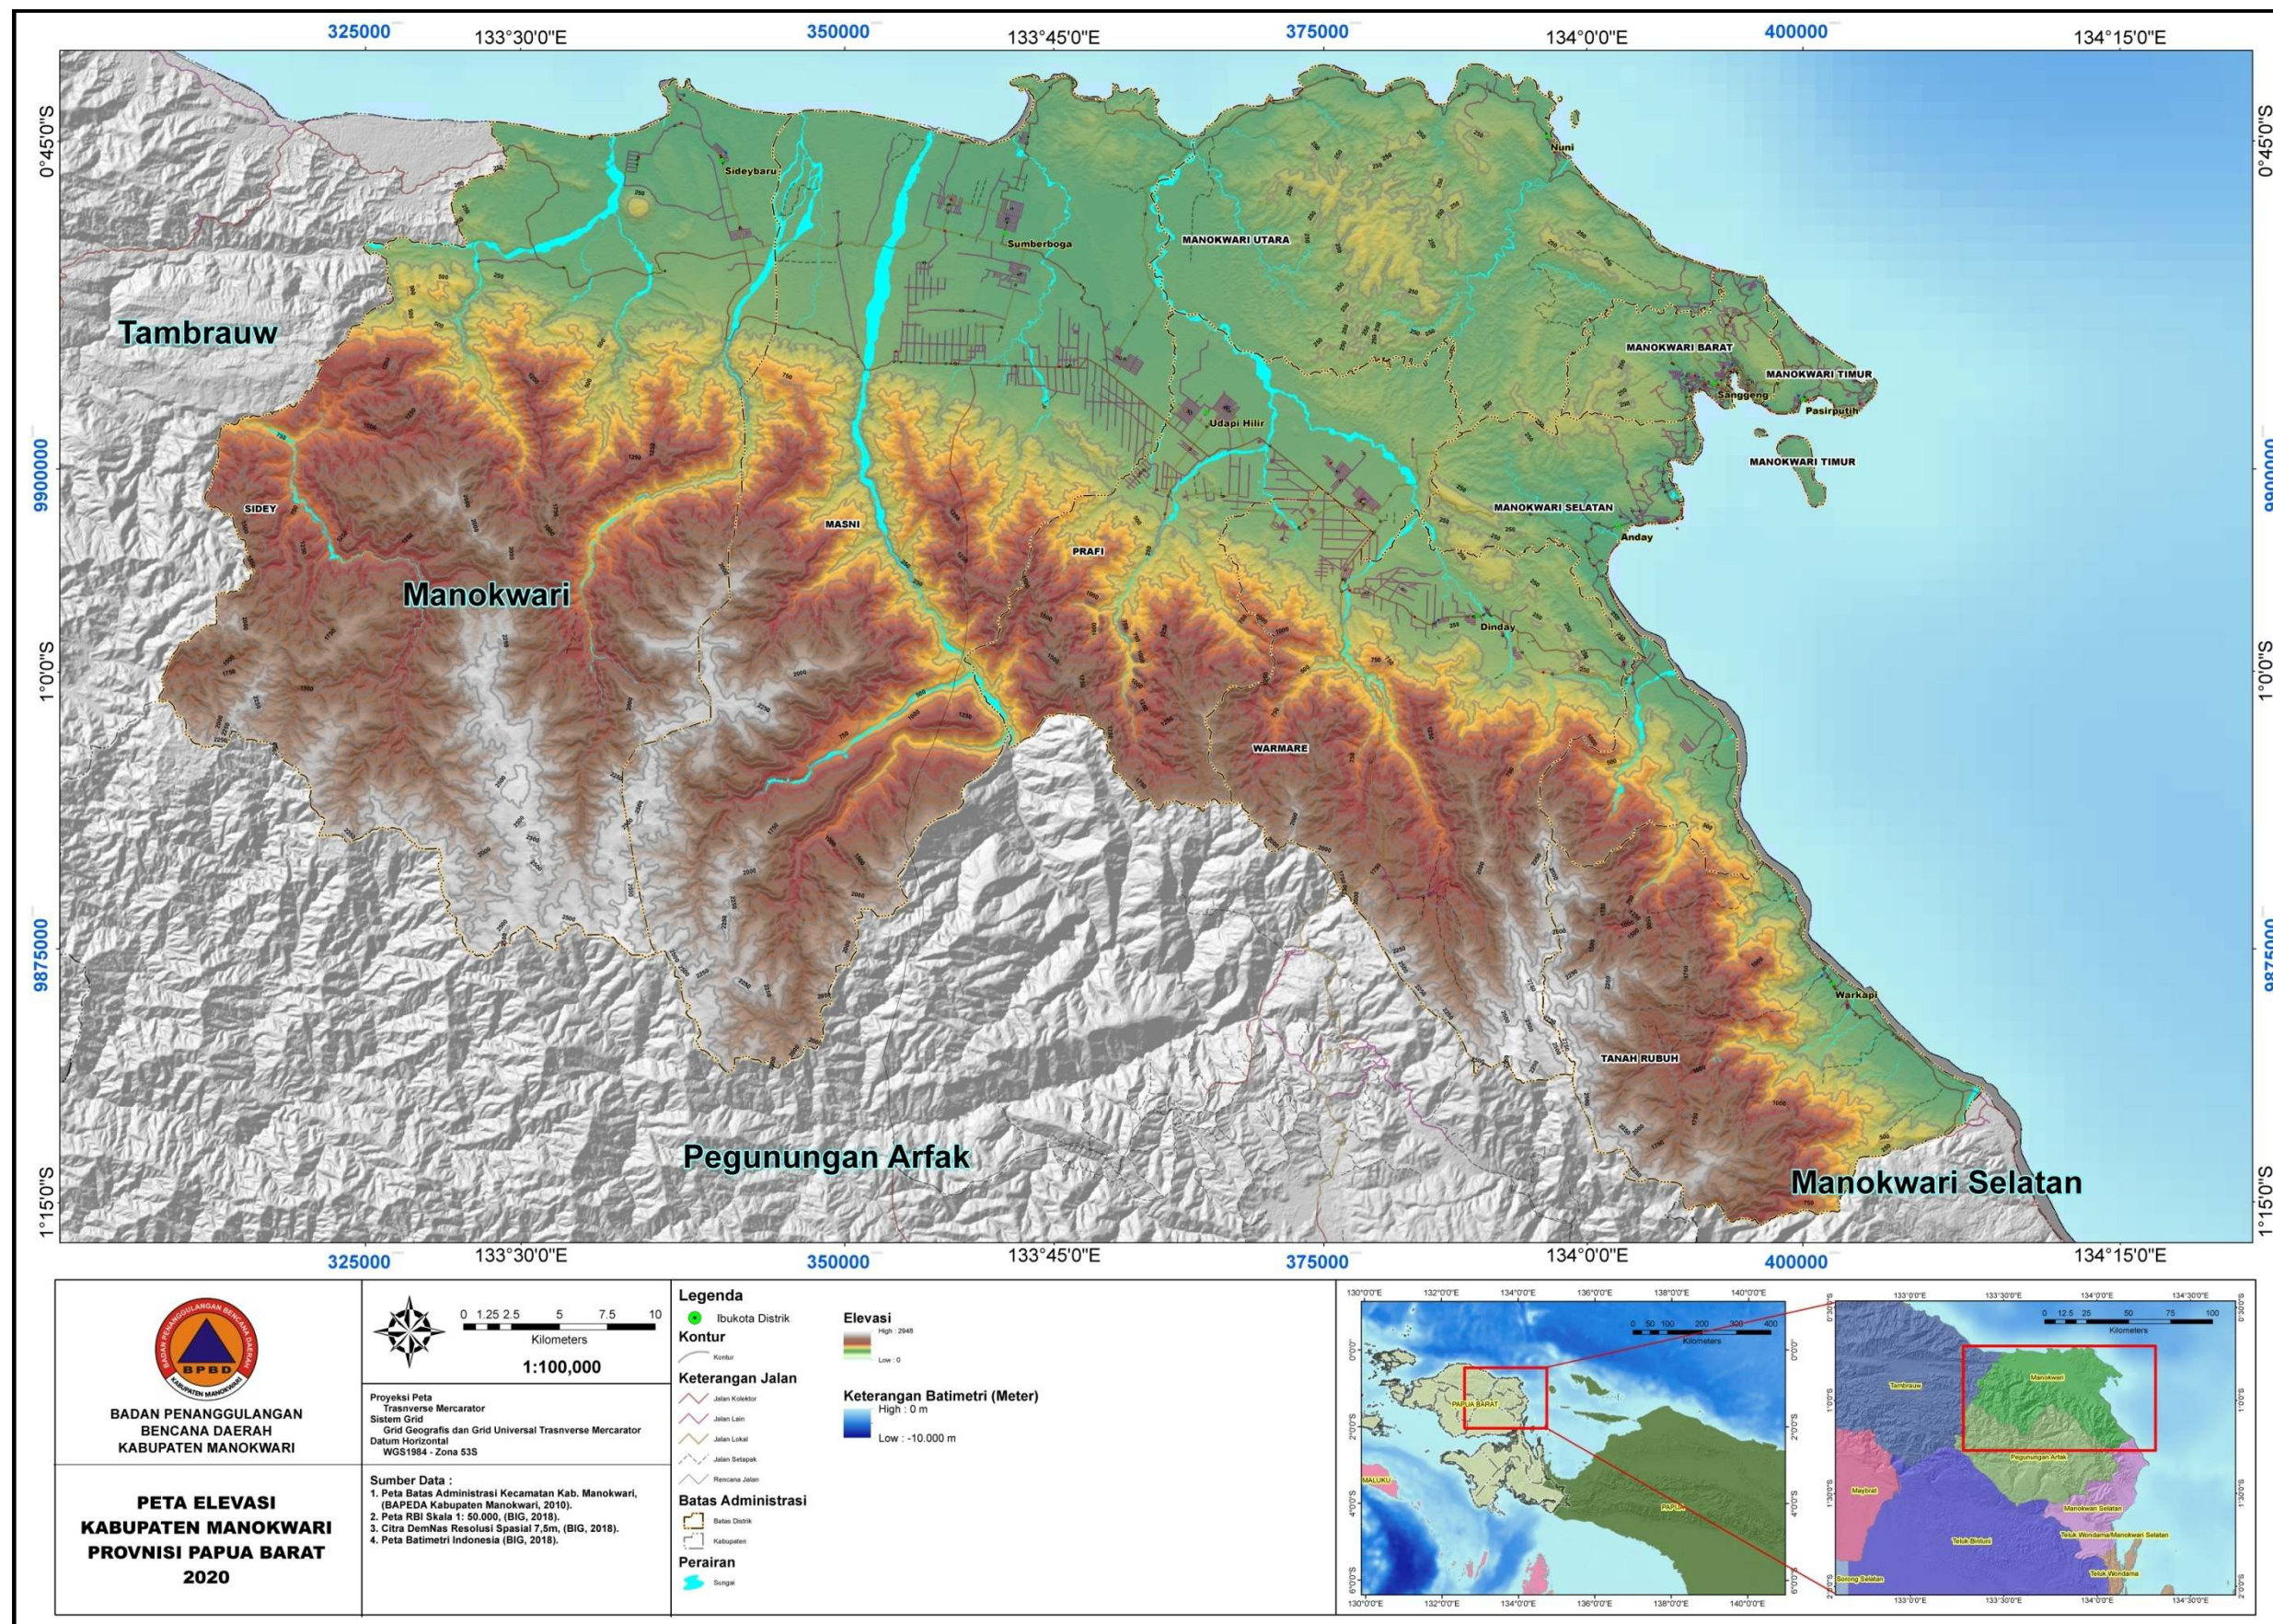

BPBD
KABUPATEN MANOKWARI

ALBUM PETA PEMETAAN ANCAMAN BENCANA "BANJIR, TANAH LONGSOR, GEMPA BUMI, TSUNAMI" KABUPATEN MANOKWARI, PROVINSI PAPUA BARAT

PEMERINTAHAN
KABUPATEN MANOKWARI

DAFTAR ISI

PETA UMUM	1
PETA ADMINISTRASI.....	2
PETA SLOPE/KEMIRINGAN LERENG.....	3
PETA LITOLOGI.....	4
PETA TUTUPAN LAHAN	5
PETA CURAH HUJAN.....	6
PETA ELEVASI.....	7
PETA STRUKTUR GEOLOGI.....	8
PETA INTENSITAS GEMPA	9
PETA JARAK DARI PANTAI	10
PETA JARAK DARI SUNGAI.....	11
PETA JENIS TANAH	12
PETA LIMPASAN PERMUKAAN.....	13
PETA PERCEPATAN MAKSIMAL BATUAN	14
PETA SUMBER GEMPA	15
PETA REKLASIFIKASI	16
REKLASIFIKASI ANCAMAN BENCANA BANJIR.....	17
PETA CURAH HUJAN.....	18
PETA ELEVASI.....	19
PETA JARAK DARI SUNGAI.....	20
PETA LIMPASAN PERMUKAAN.....	21
PETA SLOPE/KEMIRINGAN LERENG.....	22
REKLASIFIKASI ANCAMAN BENCANA TANAH LONGSOR.....	23
PETA SLOPE/KEMIRINGAN LERENG.....	24
PETA LITOLOGI.....	25
PETA CURAH HUJAN.....	26
PETA STRUKTUR GEOLOGI.....	27
PETA TUTUPAN LAHAN	28
REKLASIFIKASI ANCAMAN BENCANA GEMPA BUMI	29

PETA UMUM

PETA ADMINISTRASI

PETA SLOPE/KEMIRINGAN LERENG

PETA LITOLOGI

PETA TUTUPAN LAHAN

PETA CURAH HUJAN

PETA ELEVASI

PETA STRUKTUR GEOLOGI

PETA MORFOLOGI

PETA STRUKTUR GEOLOGI

REKLASIFIKASI ANCAMAN BENCANA TSUNAMI

PETA ELEVASI

PETA JARAK DARI SUNGAI

JARAK DARI PANTAI

PETA SLOPE/KEMIRINGAN LERENG

PETA TUTUPAN LAHAN

PETA ANCAMAN BENCANA

PETA ANCAMAN BENCANA BANJIR

PETA ANCAMAN BENCANA TANAH LONGSOR

PETA ANCAMAN BENCANA GEMPA BUMI

PETA ANCAMAN BENCANA TSUNAMI