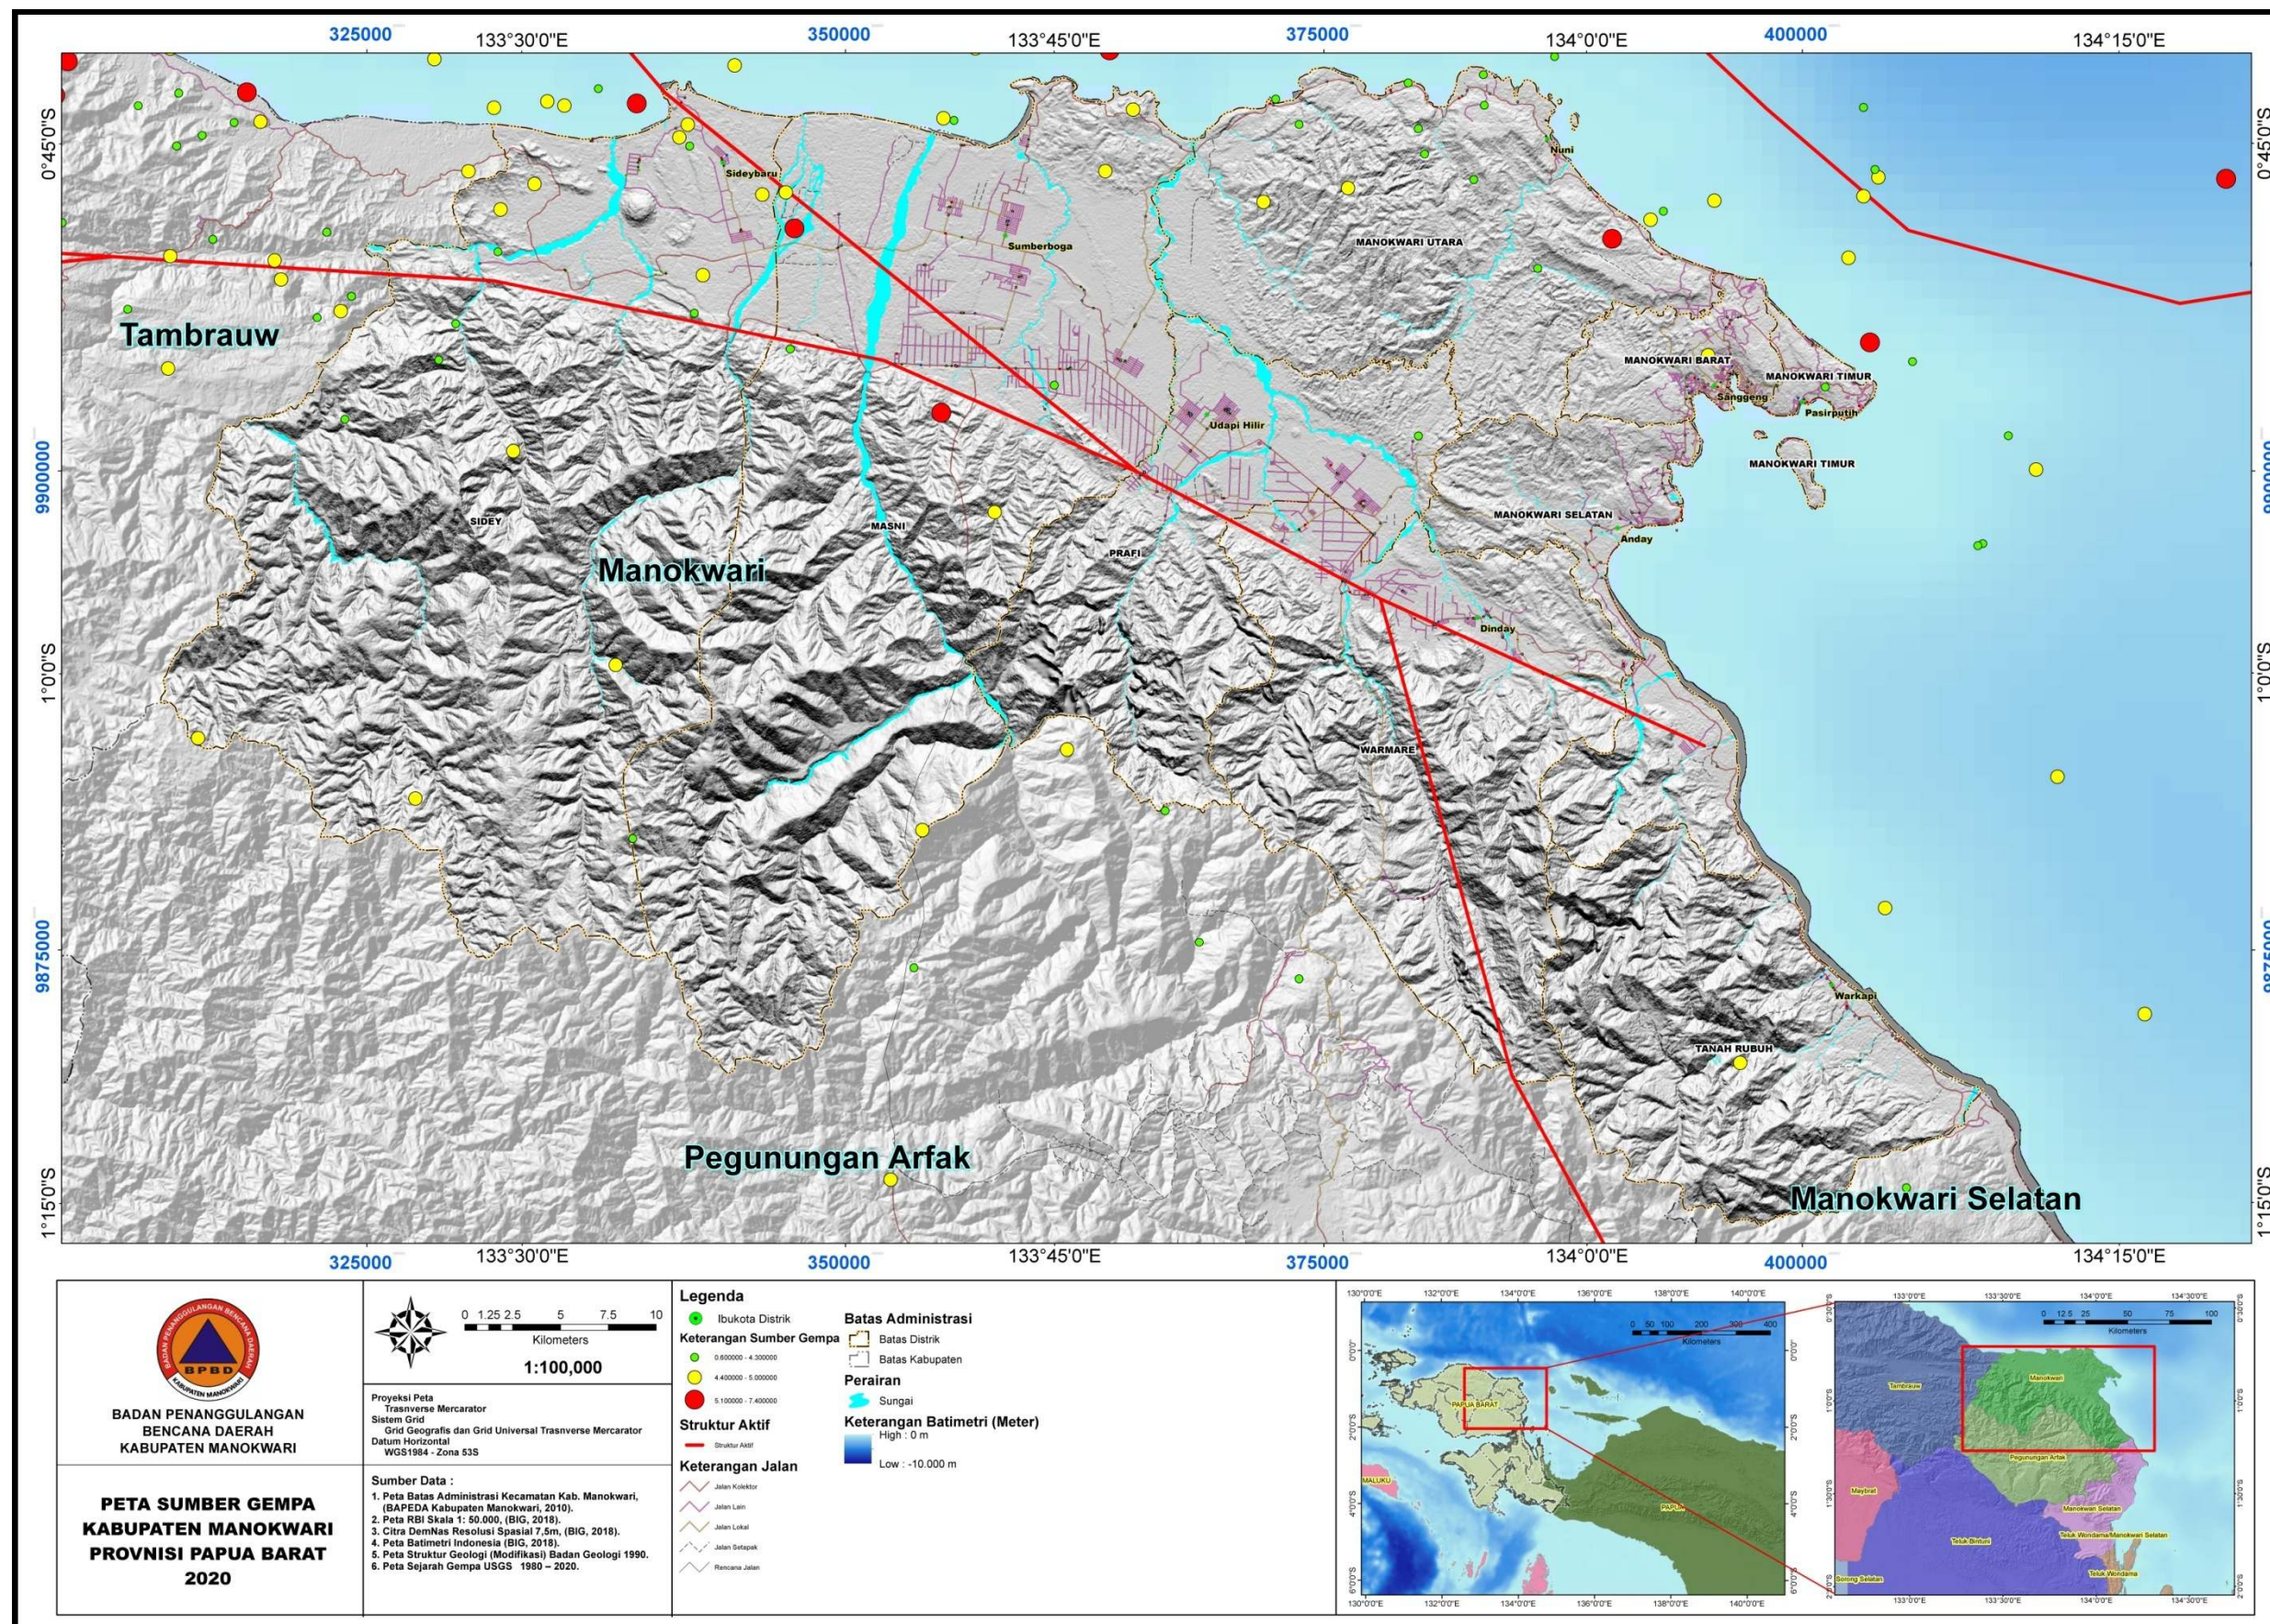

BPBD
KABUPATEN MANOKWARI

ALBUM PETA PEMETAAN ANCAMAN BENCANA "BANJIR, TANAH LONGSOR, GEMPA BUMI, TSUNAMI" KABUPATEN MANOKWARI, PROVINSI PAPUA BARAT

PEMERINTAHAN
KABUPATEN MANOKWARI

DAFTAR ISI

PETA UMUM	1
PETA ADMINISTRASI.....	2
PETA SLOPE/KEMIRINGAN LERENG.....	3
PETA LITOLOGI.....	4
PETA TUTUPAN LAHAN	5
PETA CURAH HUJAN.....	6
PETA ELEVASI.....	7
PETA STRUKTUR GEOLOGI.....	8
PETA INTENSITAS GEMPA	9
PETA JARAK DARI PANTAI	10
PETA JARAK DARI SUNGAI.....	11
PETA JENIS TANAH	12
PETA LIMPASAN PERMUKAAN.....	13
PETA PERCEPATAN MAKSIMAL BATUAN	14
PETA SUMBER GEMPA	15
PETA REKLASIFIKASI	16
REKLASIFIKASI ANCAMAN BENCANA BANJIR.....	17
PETA CURAH HUJAN.....	18
PETA ELEVASI.....	19
PETA JARAK DARI SUNGAI.....	20
PETA LIMPASAN PERMUKAAN.....	21
PETA SLOPE/KEMIRINGAN LERENG.....	22
REKLASIFIKASI ANCAMAN BENCANA TANAH LONGSOR.....	23
PETA SLOPE/KEMIRINGAN LERENG.....	24
PETA LITOLOGI.....	25
PETA CURAH HUJAN.....	26
PETA STRUKTUR GEOLOGI.....	27
PETA TUTUPAN LAHAN	28
REKLASIFIKASI ANCAMAN BENCANA GEMPA BUMI	29

PETA UMUM

PETA ADMINISTRASI

PETA SLOPE/KEMIRINGAN LERENG

PETA LITOLOGI

PETA TUTUPAN LAHAN

PETA CURAH HUJAN

PETA ELEVASI

PETA STRUKTUR GEOLOGI

PETA INTENSITAS GEMPA

PETA JARAK DARI PANTAI

PETA JARAK DARI SUNGAI

PETA JENIS TANAH

PETA LIMPASAN PERMUKAAN

PETA PERCEPATAN MAKSIMAL BATUAN

PETA SUMBER GEMPA

PETA REKLASIFIKASI

PETA ANCAMAN BENCANA

PETA ANCAMAN BENCANA BANJIR

PETA ANCAMAN BENCANA TANAH LONGSOR

PETA ANCAMAN BENCANA GEMPA BUMI

PETA ANCAMAN BENCANA TSUNAMI