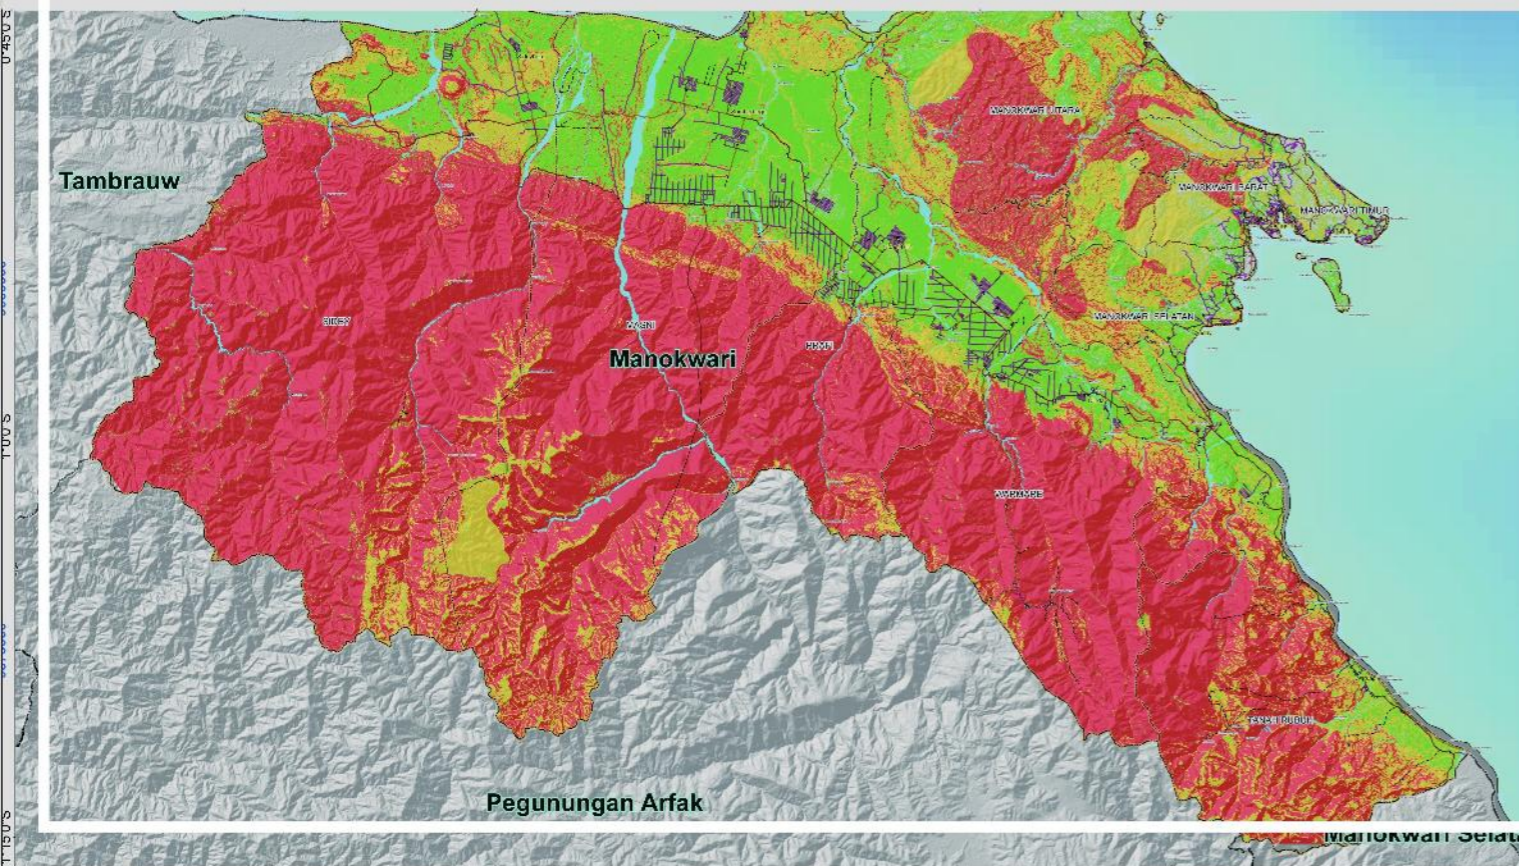

BPBD
KABUPATEN MANOKWARI

ALBUM PETA PEMETAAN ANCAMAN BENCANA "BANJIR, TANAH LONGSOR, GEMPA BUMI, TSUNAMI" KABUPATEN MANOKWARI, PROVINSI PAPUA BARAT

PEMERINTAHAN
KABUPATEN MANOKWARI

DAFTAR ISI

PETA UMUM	1
PETA ADMINISTRASI.....	2
PETA SLOPE/KEMIRINGAN LERENG.....	3
PETA LITOLOGI.....	4
PETA TUTUPAN LAHAN	5
PETA CURAH HUJAN.....	6
PETA ELEVASI.....	7
PETA STRUKTUR GEOLOGI.....	8
PETA INTENSITAS GEMPA	9
PETA JARAK DARI PANTAI	10
PETA JARAK DARI SUNGAI.....	11
PETA JENIS TANAH	12
PETA LIMPASAN PERMUKAAN.....	13
PETA PERCEPATAN MAKSIMAL BATUAN	14
PETA SUMBER GEMPA	15
PETA REKLASIFIKASI	16
REKLASIFIKASI ANCAMAN BENCANA BANJIR.....	17
PETA CURAH HUJAN.....	18
PETA ELEVASI.....	19
PETA JARAK DARI SUNGAI.....	20
PETA LIMPASAN PERMUKAAN.....	21
PETA SLOPE/KEMIRINGAN LERENG.....	22
REKLASIFIKASI ANCAMAN BENCANA TANAH LONGSOR.....	23
PETA SLOPE/KEMIRINGAN LERENG.....	24
PETA LITOLOGI.....	25
PETA CURAH HUJAN.....	26
PETA STRUKTUR GEOLOGI.....	27
PETA TUTUPAN LAHAN	28
REKLASIFIKASI ANCAMAN BENCANA GEMPA BUMI	29

PETA UMUM

PETA ADMINISTRASI

PETA SLOPE/KEMIRINGAN LERENG

PETA LITOLOGI

PETA TUTUPAN LAHAN

PETA CURAH HUJAN

PETA ELEVASI

PETA STRUKTUR GEOLOGI

PETA INTENSITAS GEMPA

PETA JARAK DARI PANTAI

PETA JARAK DARI SUNGAI

PETA JENIS TANAH

PETA LIMPASAN PERMUKAAN

PETA PERCEPATAN MAKSIMAL BATUAN

PETA SUMBER GEMPA

PETA REKLASIFIKASI

PETA ANCAMAN BENCANA

PETA ANCAMAN BENCANA BANJIR

PETA ANCAMAN BENCANA TANAH LONGSOR

PETA ANCAMAN BENCANA GEMPA BUMI

PETA ANCAMAN BENCANA TSUNAMI