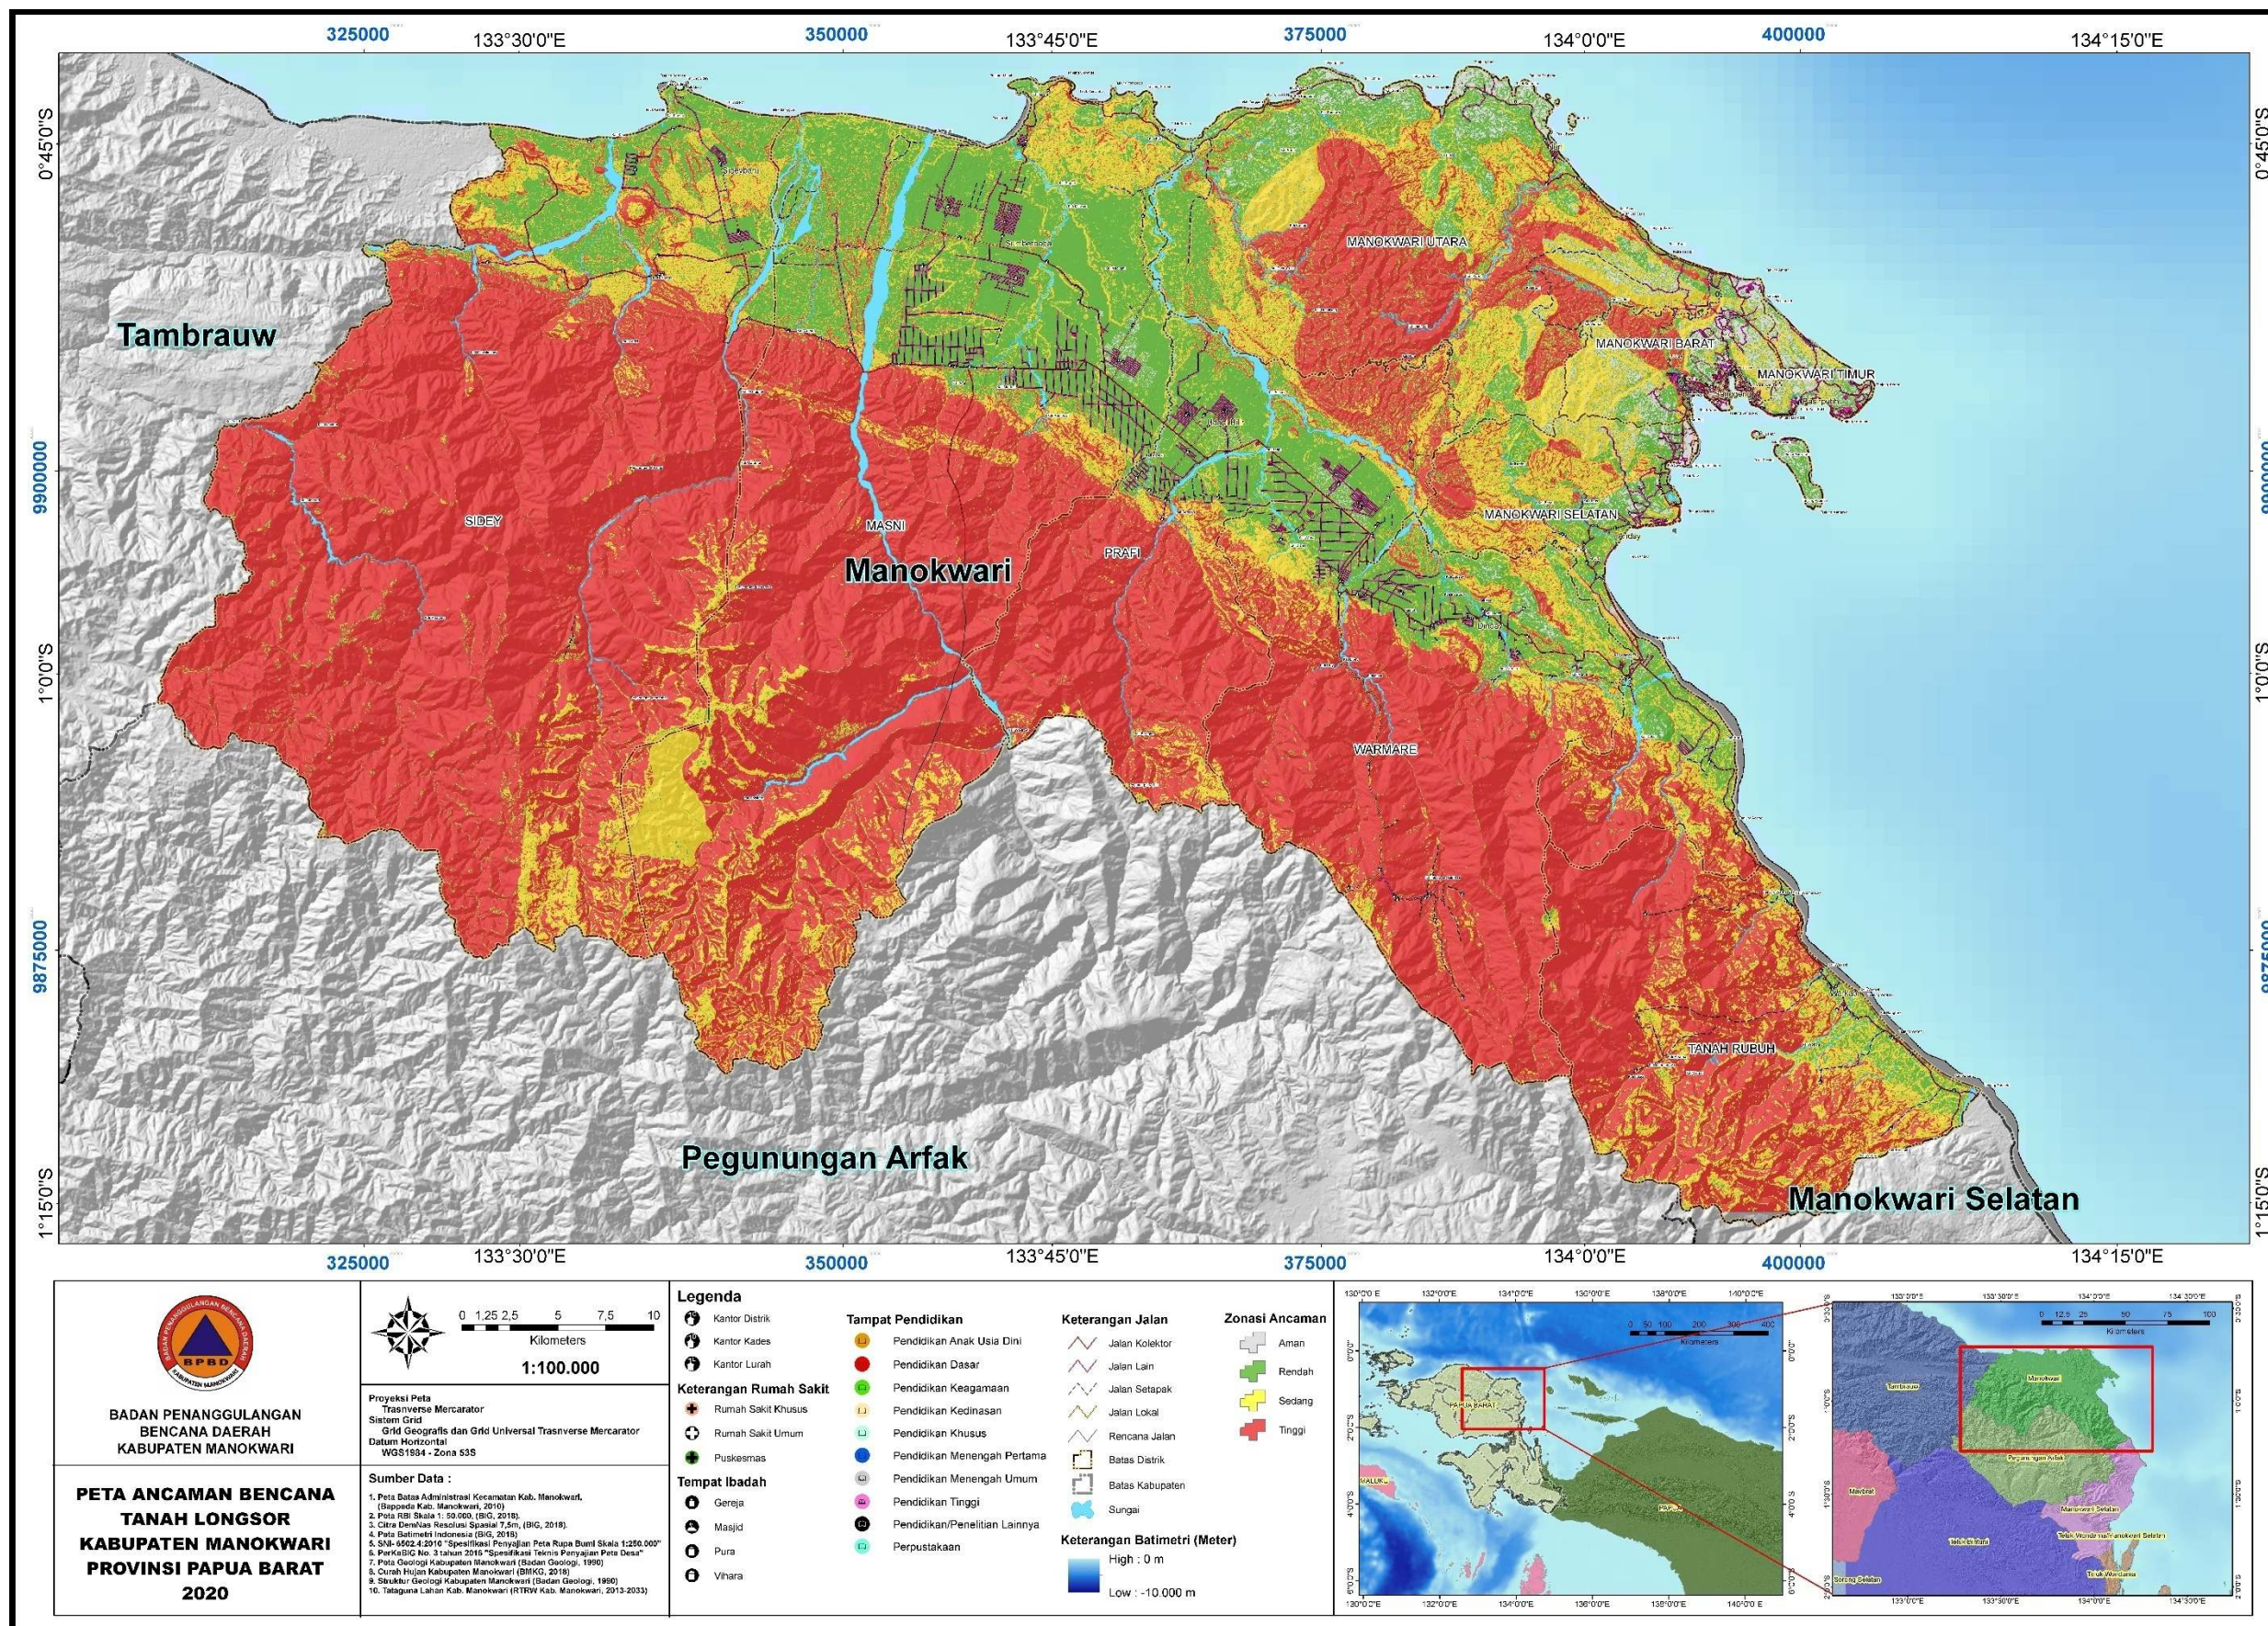

BPBD
KABUPATEN MANOKWARI

ALBUM PETA PEMETAAN ANCAMAN BENCANA "BANJIR, TANAH LONGSOR, GEMPA BUMI, TSUNAMI" KABUPATEN MANOKWARI, PROVINSI PAPUA BARAT

PEMERINTAHAN
KABUPATEN MANOKWARI

DAFTAR ISI

PETA UMUM	1
PETA ADMINISTRASI.....	2
PETA SLOPE/KEMIRINGAN LERENG.....	3
PETA LITOLOGI.....	4
PETA TUTUPAN LAHAN	5
PETA CURAH HUJAN.....	6
PETA ELEVASI.....	7
PETA STRUKTUR GEOLOGI.....	8
PETA INTENSITAS GEMPA	9
PETA JARAK DARI PANTAI	10
PETA JARAK DARI SUNGAI.....	11
PETA JENIS TANAH	12
PETA LIMPASAN PERMUKAAN.....	13
PETA PERCEPATAN MAKSIMAL BATUAN	14
PETA SUMBER GEMPA	15
PETA REKLASIFIKASI	16
REKLASIFIKASI ANCAMAN BENCANA BANJIR.....	17
PETA CURAH HUJAN.....	18
PETA ELEVASI.....	19
PETA JARAK DARI SUNGAI.....	20
PETA LIMPASAN PERMUKAAN.....	21
PETA SLOPE/KEMIRINGAN LERENG.....	22
REKLASIFIKASI ANCAMAN BENCANA TANAH LONGSOR.....	23
PETA SLOPE/KEMIRINGAN LERENG.....	24
PETA LITOLOGI.....	25
PETA CURAH HUJAN.....	26
PETA STRUKTUR GEOLOGI.....	27
PETA TUTUPAN LAHAN	28
REKLASIFIKASI ANCAMAN BENCANA GEMPA BUMI	29

PETA UMUM

PETA ADMINISTRASI

PETA SLOPE/KEMIRINGAN LERENG

PETA LITOLOGI

PETA TUTUPAN LAHAN

PETA CURAH HUJAN

PETA ELEVASI

PETA STRUKTUR GEOLOGI

PETA MORFOLOGI

PETA STRUKTUR GEOLOGI

REKLASIFIKASI ANCAMAN BENCANA TSUNAMI

PETA ELEVASI

PETA JARAK DARI SUNGAI

JARAK DARI PANTAI

PETA SLOPE/KEMIRINGAN LERENG

PETA TUTUPAN LAHAN

PETA ANCAMAN BENCANA

PETA ANCAMAN BENCANA BANJIR

PETA ANCAMAN BENCANA TANAH LONGSOR

PETA ANCAMAN BENCANA GEMPA BUMI

PETA ANCAMAN BENCANA TSUNAMI