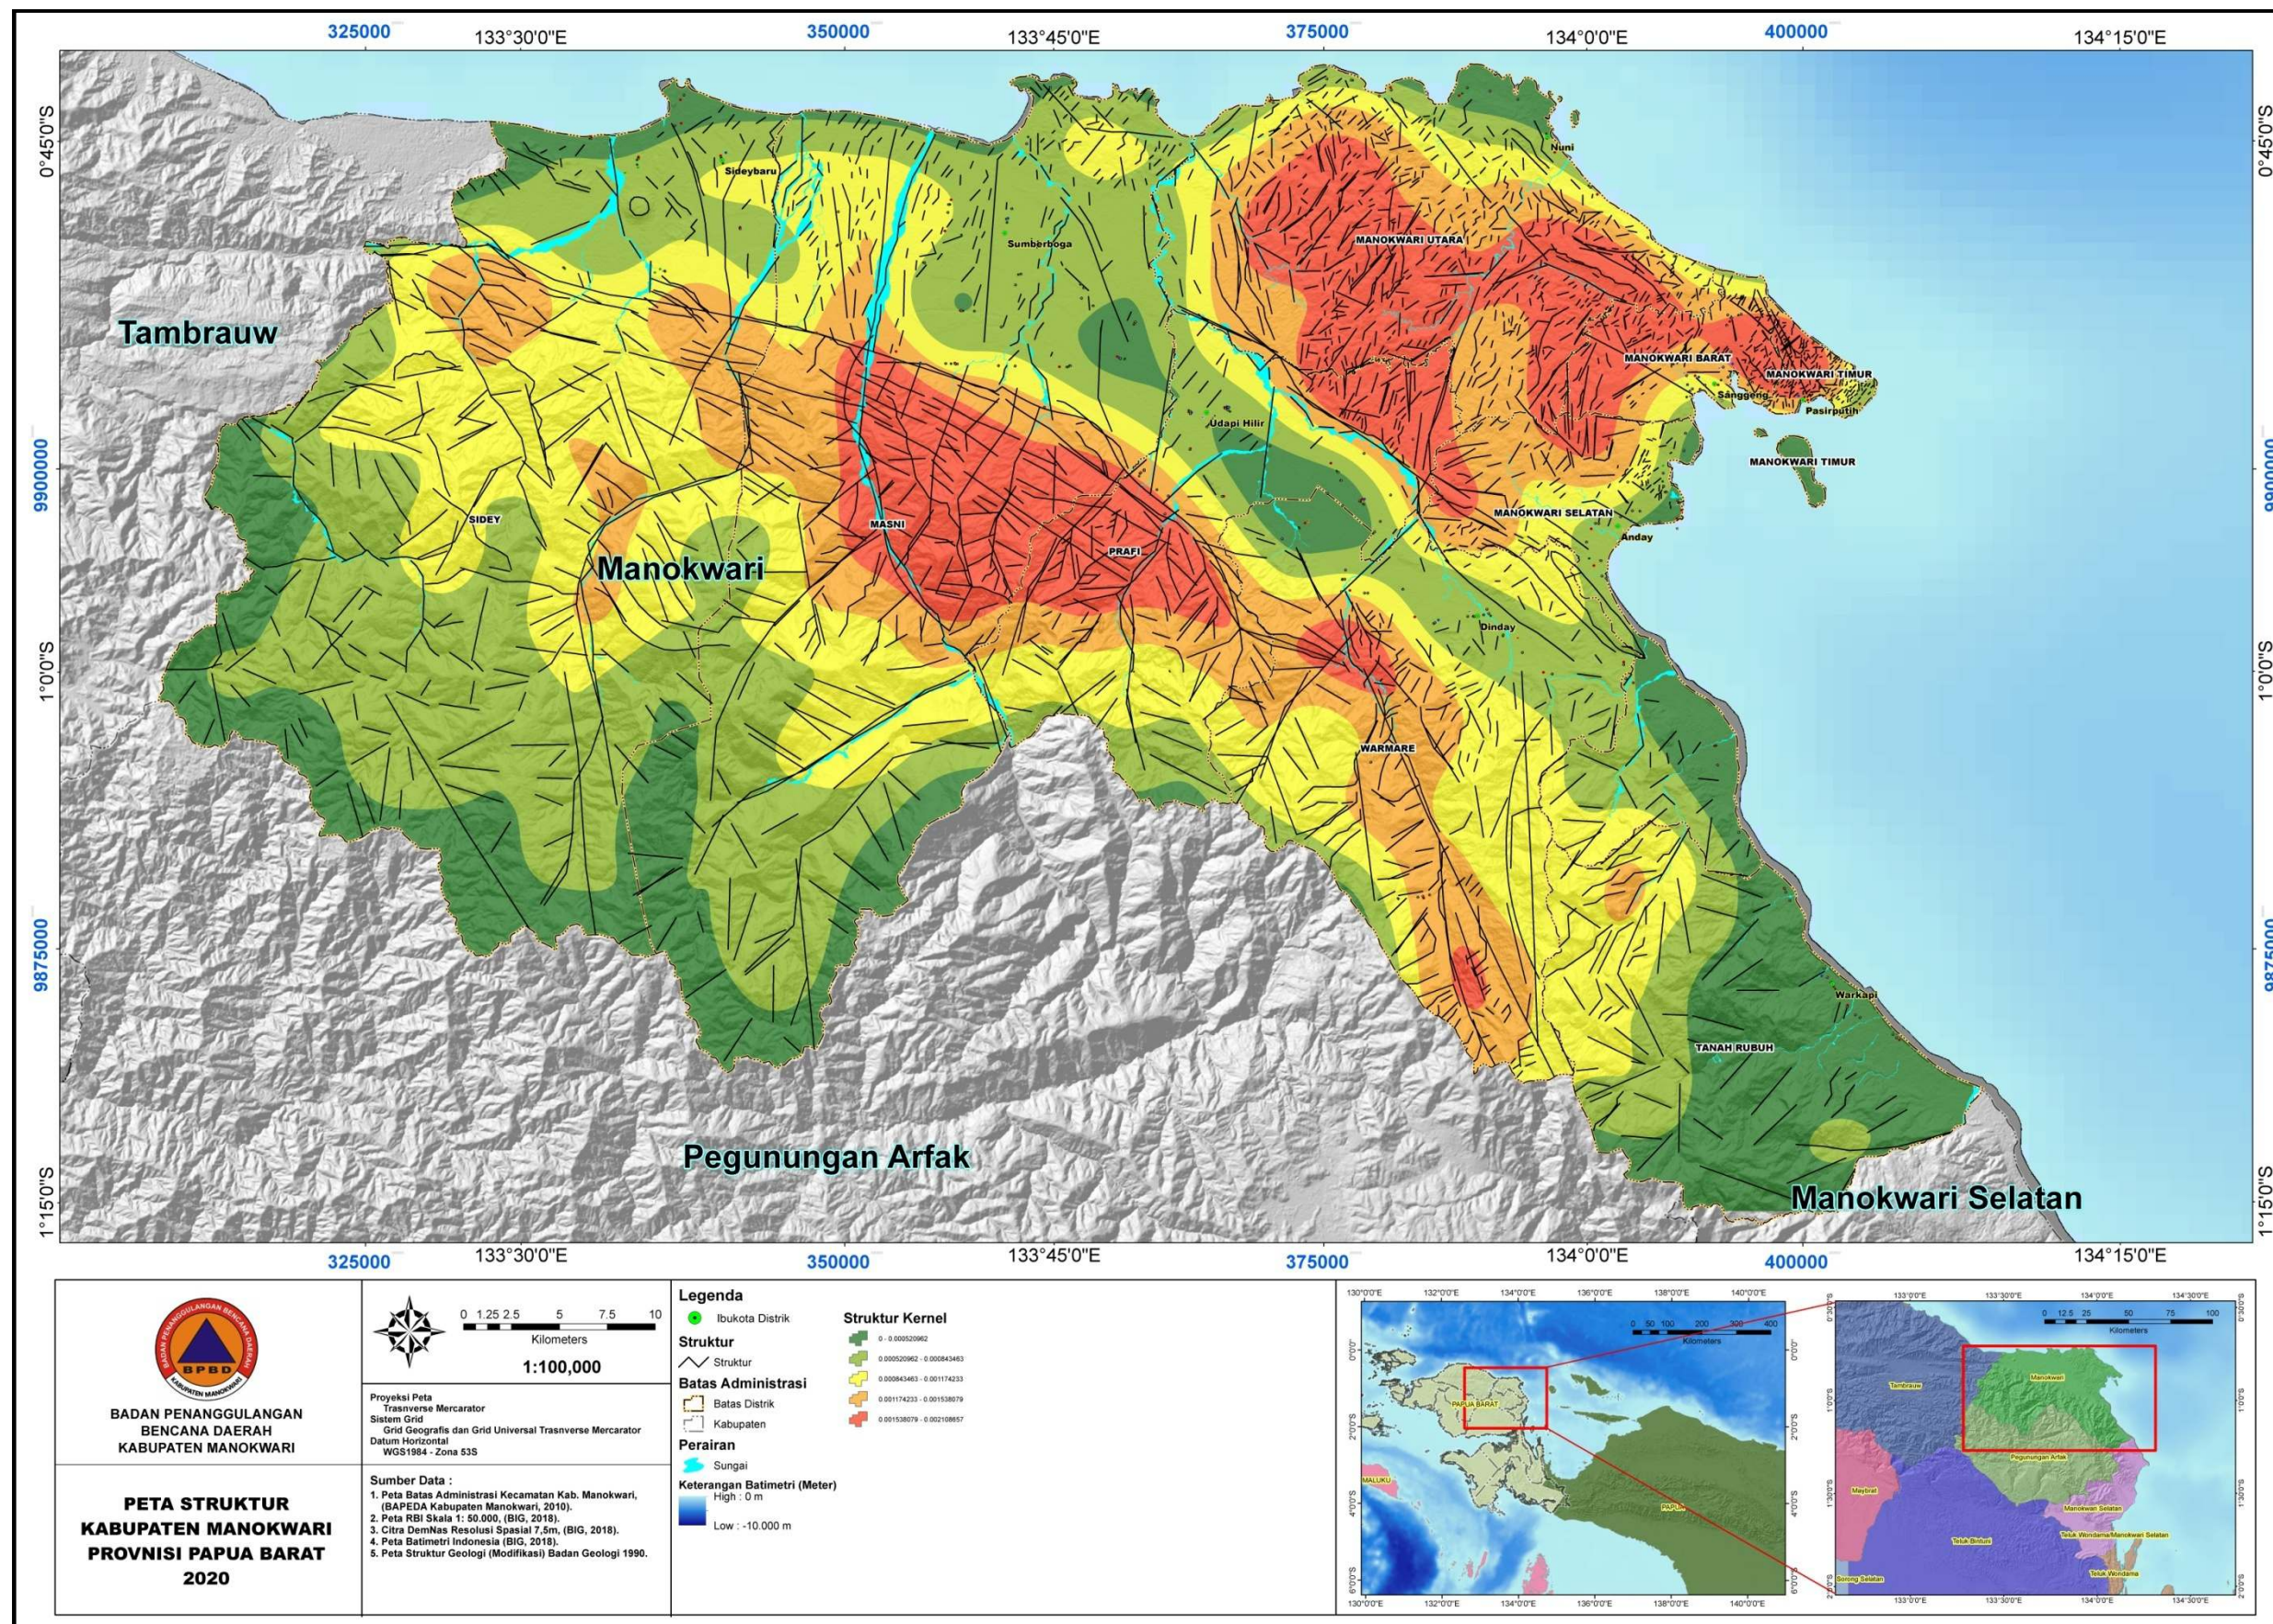

BPBD
KABUPATEN MANOKWARI

ALBUM PETA PEMETAAN ANCAMAN BENCANA "BANJIR, TANAH LONGSOR, GEMPA BUMI, TSUNAMI" KABUPATEN MANOKWARI, PROVINSI PAPUA BARAT

PEMERINTAHAN
KABUPATEN MANOKWARI

DAFTAR ISI

PETA UMUM	1
PETA ADMINISTRASI.....	2
PETA SLOPE/KEMIRINGAN LERENG.....	3
PETA LITOLOGI.....	4
PETA TUTUPAN LAHAN	5
PETA CURAH HUJAN.....	6
PETA ELEVASI.....	7
PETA STRUKTUR GEOLOGI.....	8
PETA INTENSITAS GEMPA	9
PETA JARAK DARI PANTAI	10
PETA JARAK DARI SUNGAI.....	11
PETA JENIS TANAH	12
PETA LIMPASAN PERMUKAAN.....	13
PETA PERCEPATAN MAKSIMAL BATUAN	14
PETA SUMBER GEMPA	15
PETA REKLASIFIKASI	16
REKLASIFIKASI ANCAMAN BENCANA BANJIR.....	17
PETA CURAH HUJAN.....	18
PETA ELEVASI.....	19
PETA JARAK DARI SUNGAI.....	20
PETA LIMPASAN PERMUKAAN.....	21
PETA SLOPE/KEMIRINGAN LERENG.....	22
REKLASIFIKASI ANCAMAN BENCANA TANAH LONGSOR.....	23
PETA SLOPE/KEMIRINGAN LERENG.....	24
PETA LITOLOGI.....	25
PETA CURAH HUJAN.....	26
PETA STRUKTUR GEOLOGI.....	27
PETA TUTUPAN LAHAN	28
REKLASIFIKASI ANCAMAN BENCANA GEMPA BUMI	29

PETA UMUM

PETA ADMINISTRASI

PETA SLOPE/KEMIRINGAN LERENG

PETA LITOLOGI

PETA TUTUPAN LAHAN

PETA CURAH HUJAN

PETA ELEVASI

PETA STRUKTUR GEOLOGI

PETA INTENSITAS GEMPA

PETA JARAK DARI PANTAI

PETA JARAK DARI SUNGAI

PETA JENIS TANAH

PETA LIMPASAN PERMUKAAN

PETA PERCEPATAN MAKSIMAL BATUAN

PETA SUMBER GEMPA

PETA REKLASIFIKASI

PETA ANCAMAN BENCANA

PETA ANCAMAN BENCANA BANJIR

PETA ANCAMAN BENCANA TANAH LONGSOR

PETA ANCAMAN BENCANA GEMPA BUMI

PETA ANCAMAN BENCANA TSUNAMI