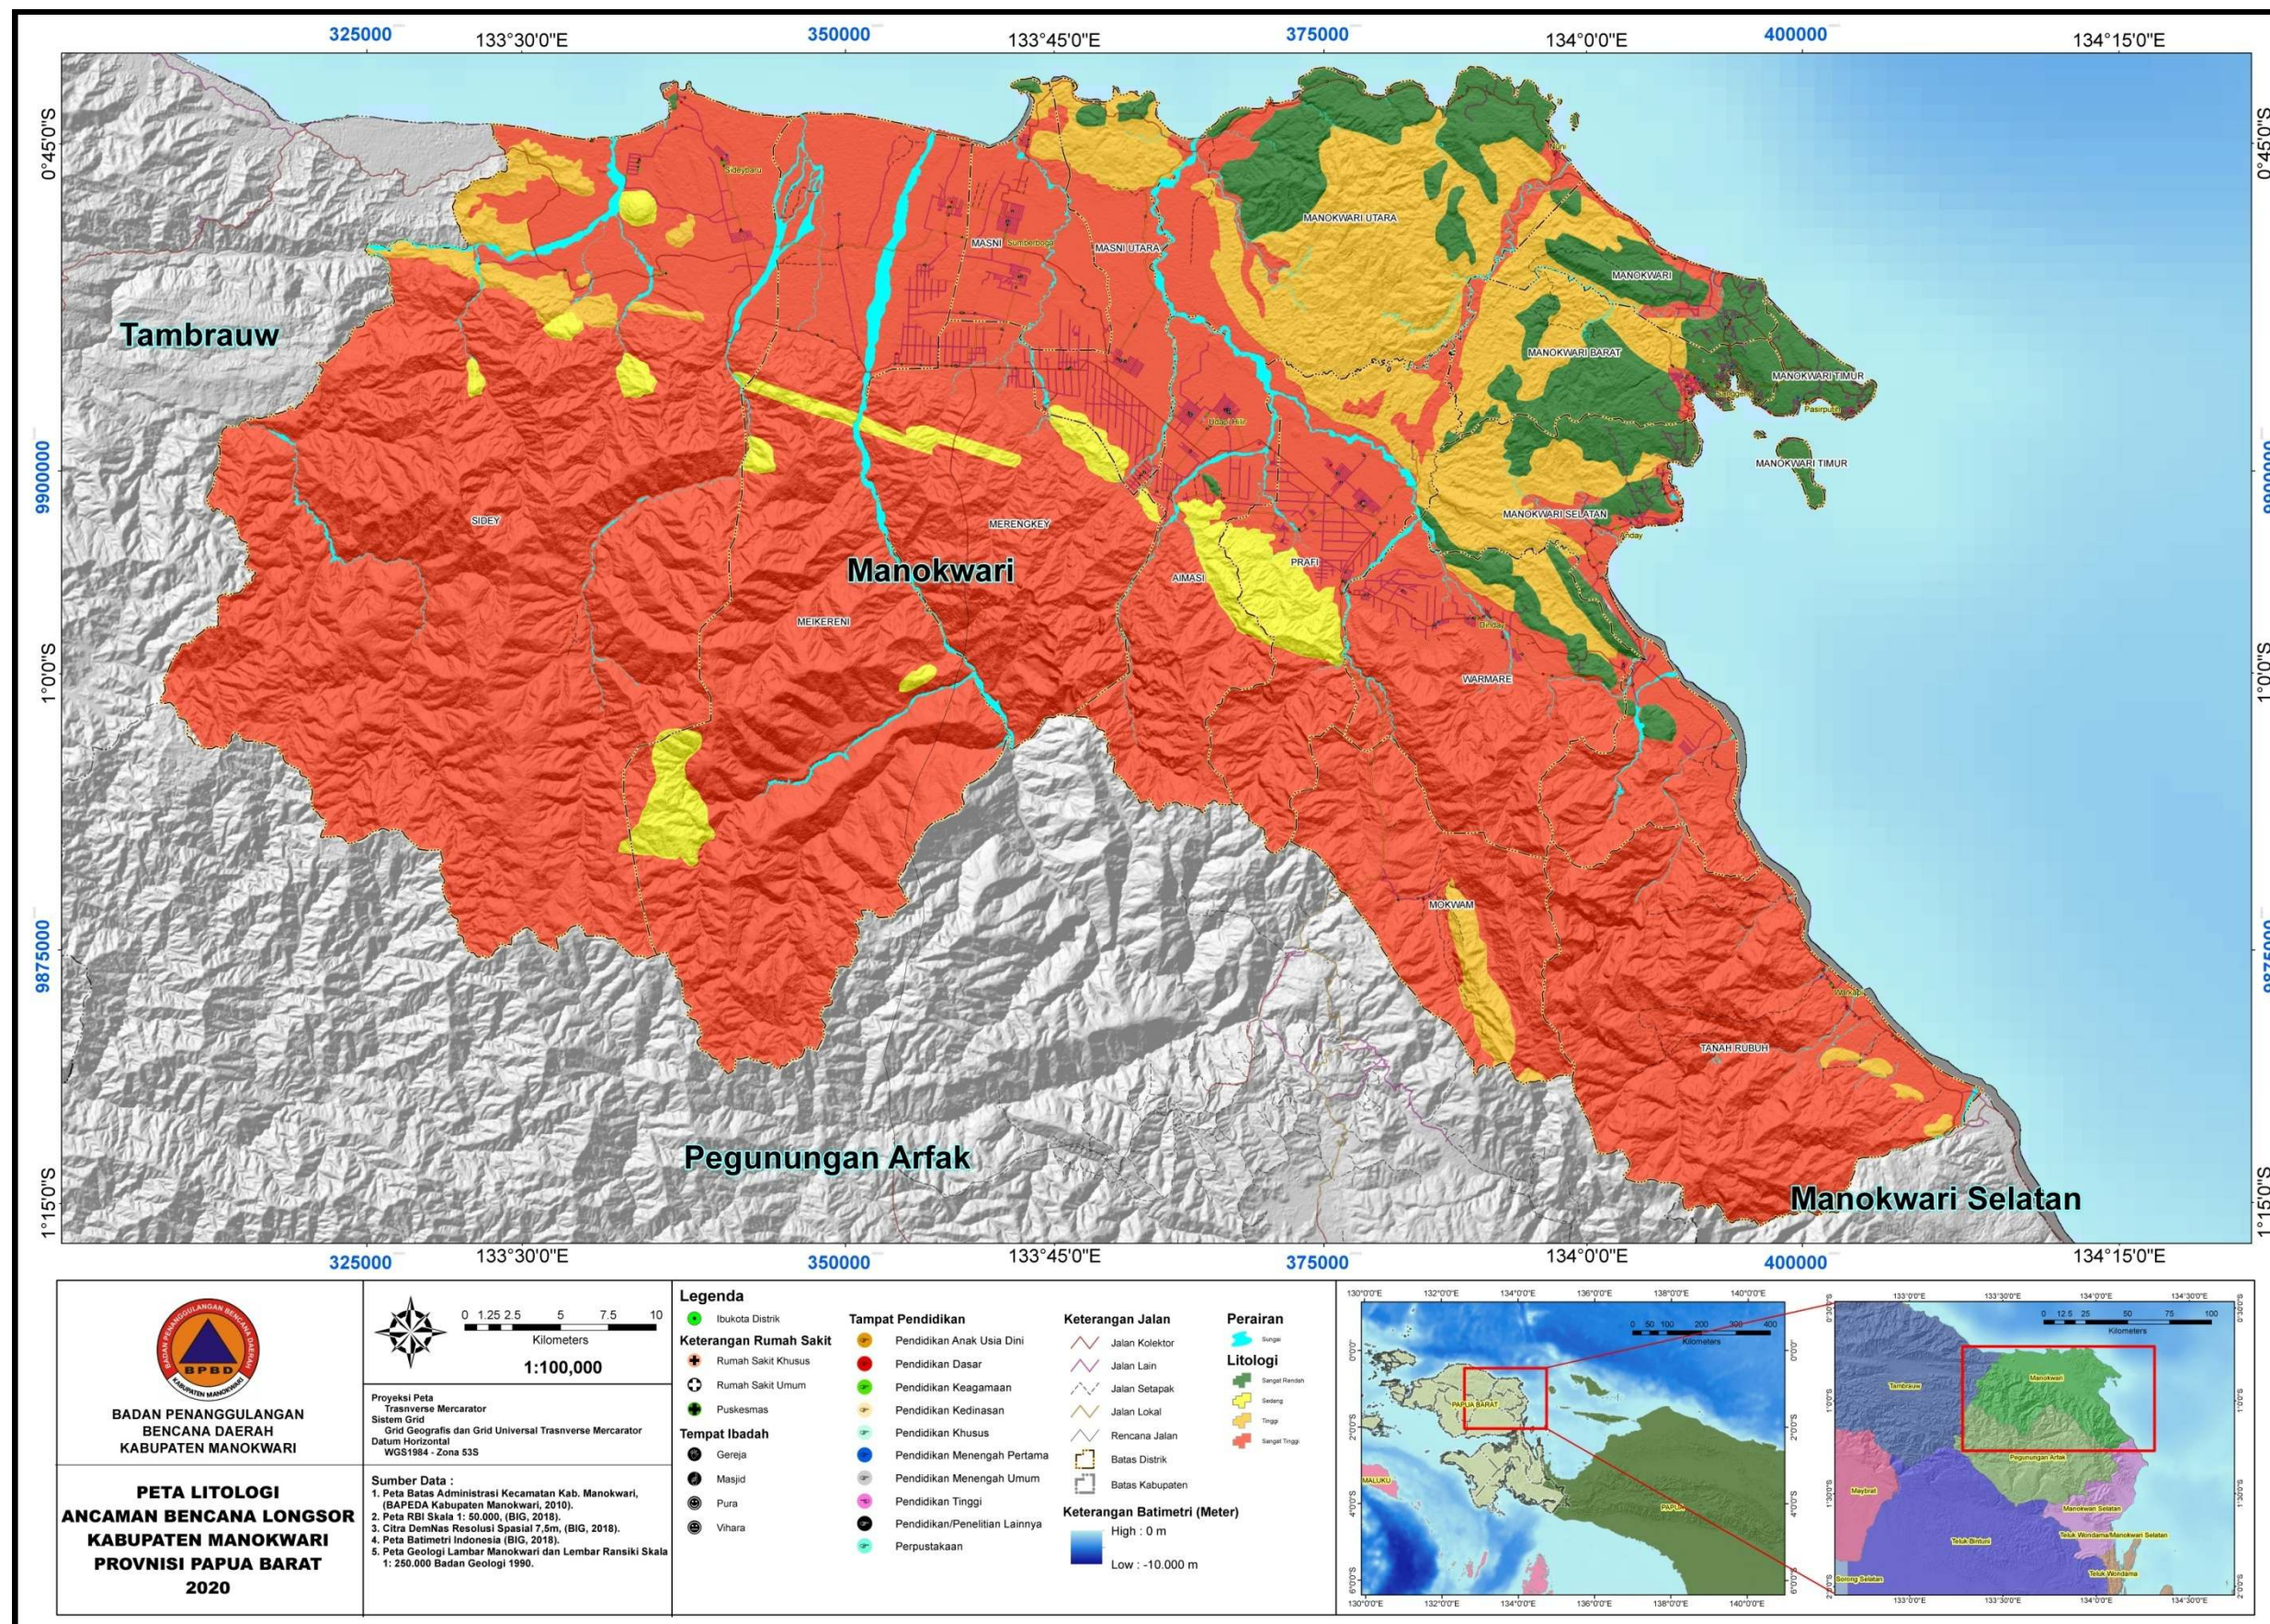

PETA STRUKTUR GEOLOGI