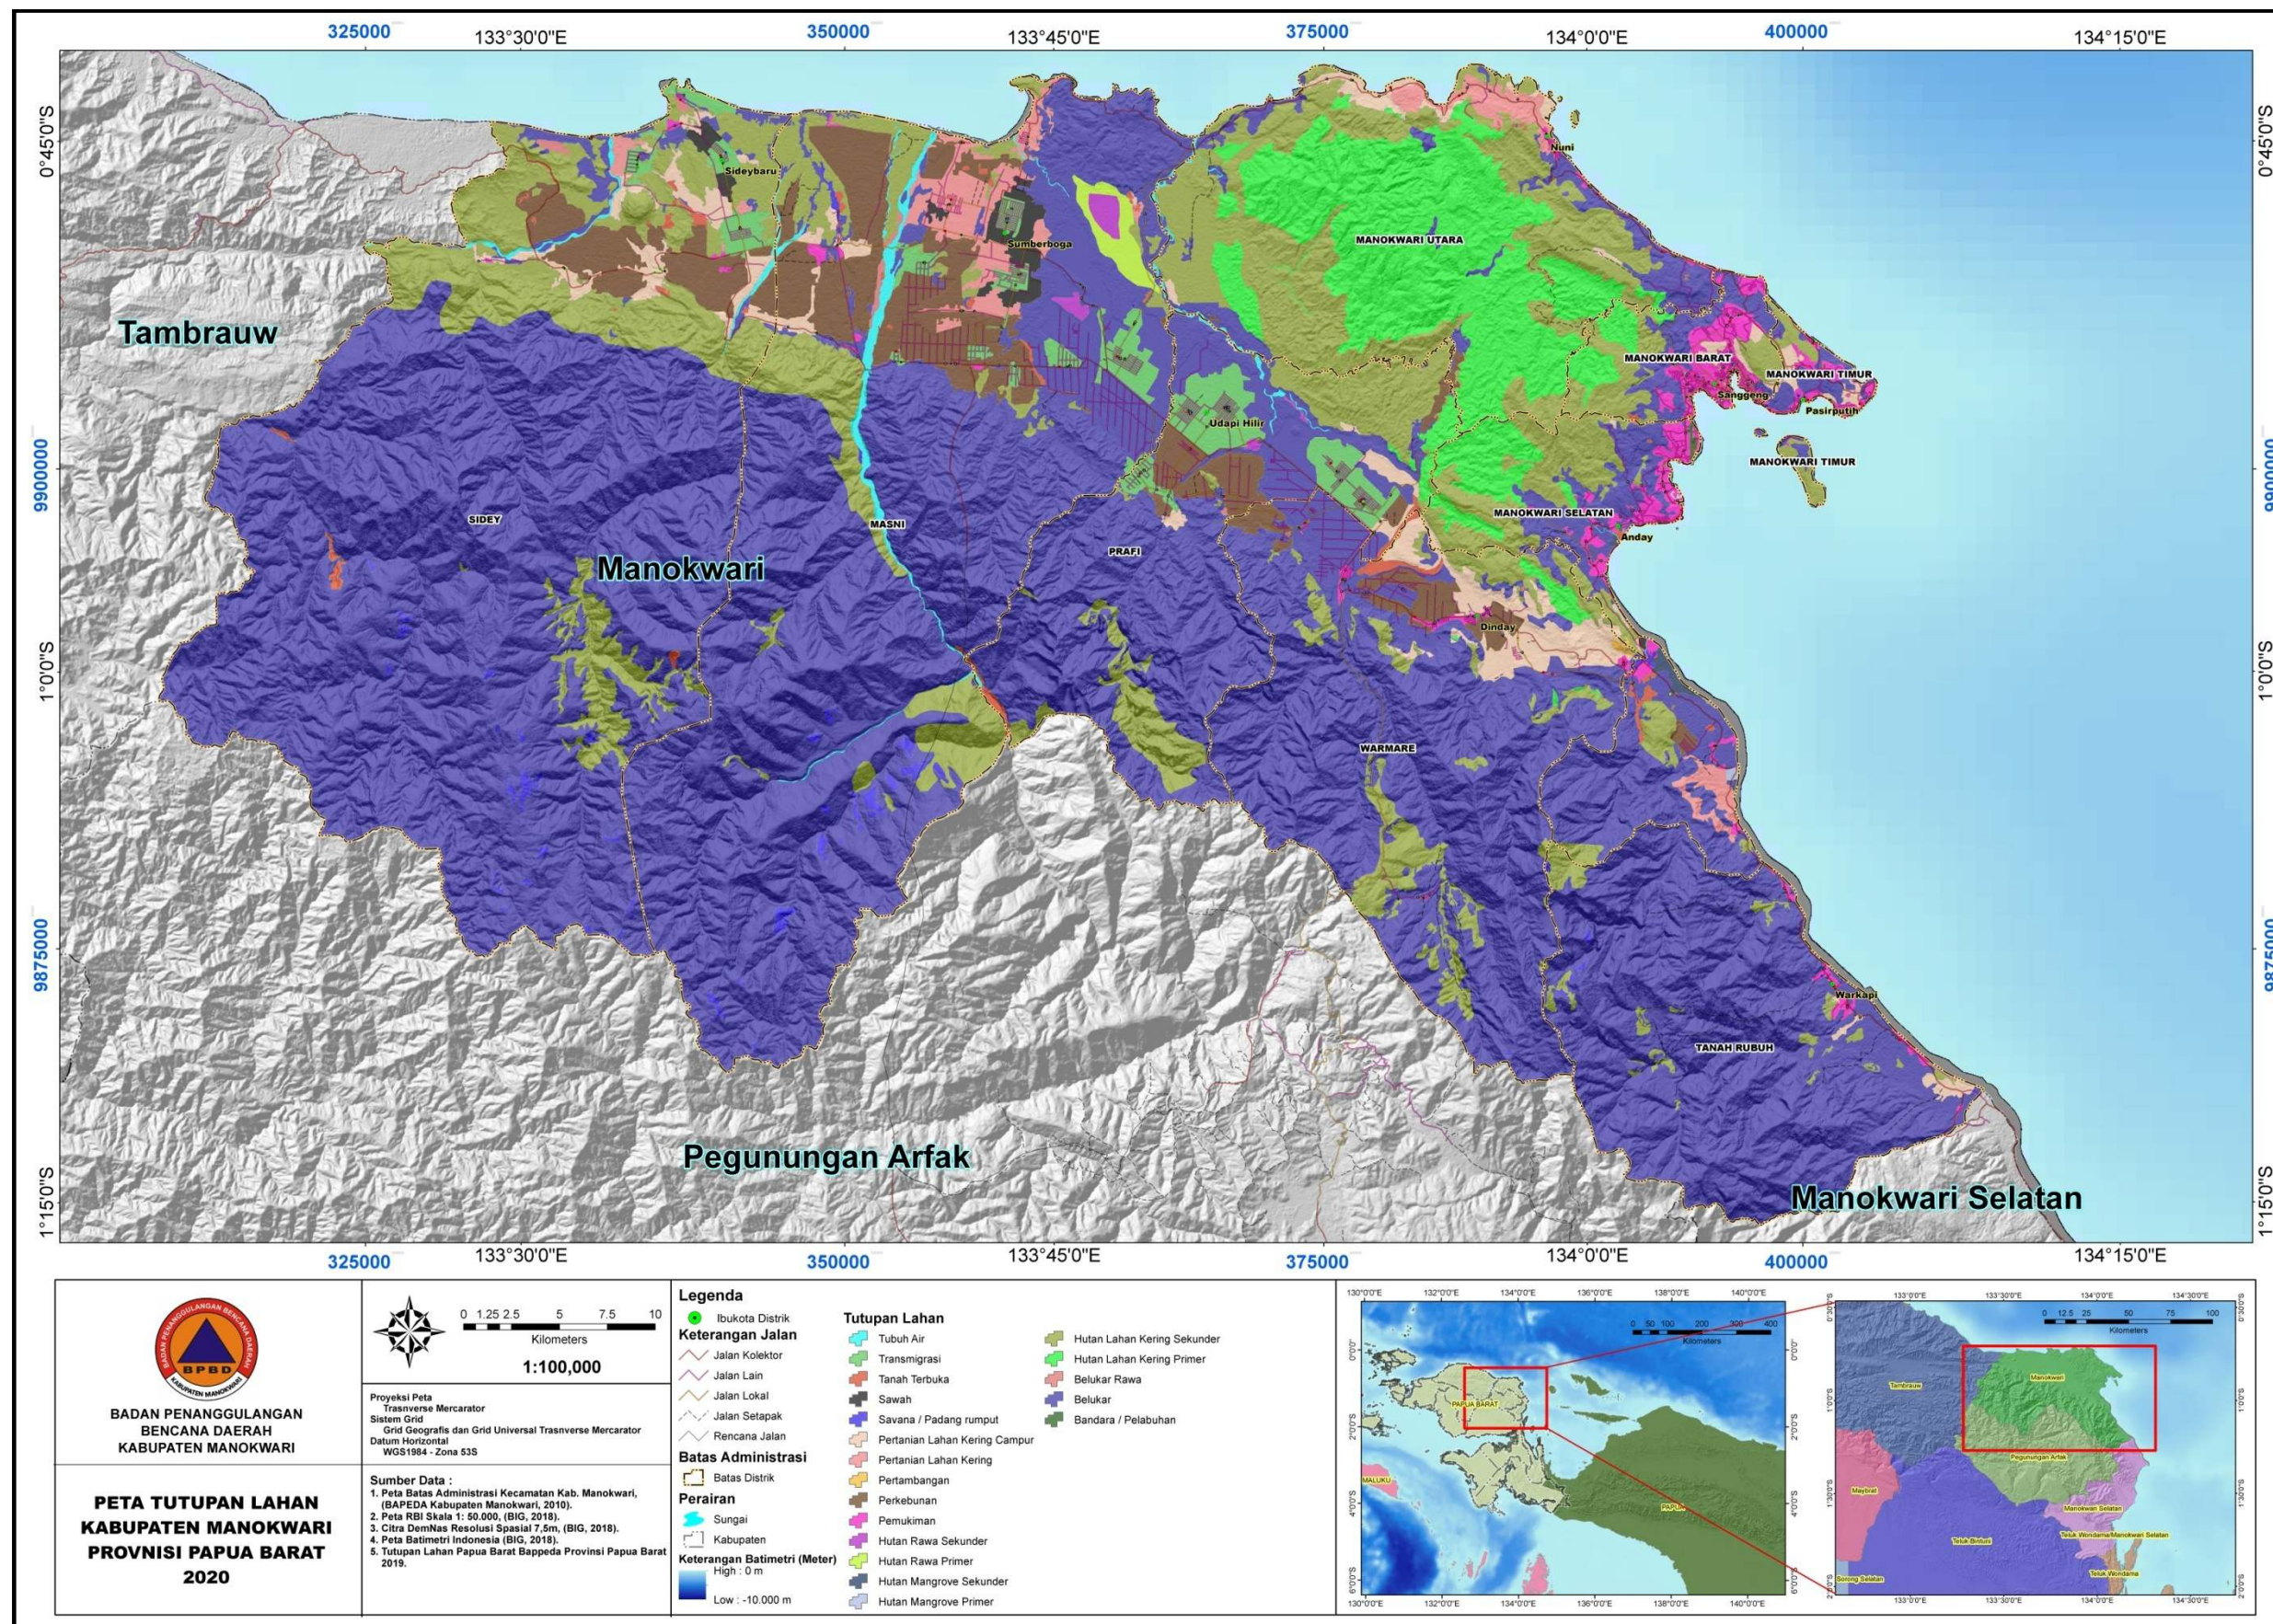

BPBD
KABUPATEN MANOKWARI

ALBUM PETA PEMETAAN ANCAMAN BENCANA "BANJIR, TANAH LONGSOR, GEMPA BUMI, TSUNAMI" KABUPATEN MANOKWARI, PROVINSI PAPUA BARAT

PEMERINTAHAN
KABUPATEN MANOKWARI

DAFTAR ISI

PETA UMUM	1
PETA ADMINISTRASI.....	2
PETA SLOPE/KEMIRINGAN LERENG.....	3
PETA LITOLOGI.....	4
PETA TUTUPAN LAHAN	5
PETA CURAH HUJAN.....	6
PETA ELEVASI.....	7
PETA STRUKTUR GEOLOGI.....	8
PETA INTENSITAS GEMPA	9
PETA JARAK DARI PANTAI	10
PETA JARAK DARI SUNGAI.....	11
PETA JENIS TANAH	12
PETA LIMPASAN PERMUKAAN.....	13
PETA PERCEPATAN MAKSIMAL BATUAN	14
PETA SUMBER GEMPA	15
PETA REKLASIFIKASI	16
REKLASIFIKASI ANCAMAN BENCANA BANJIR.....	17
PETA CURAH HUJAN.....	18
PETA ELEVASI.....	19
PETA JARAK DARI SUNGAI.....	20
PETA LIMPASAN PERMUKAAN.....	21
PETA SLOPE/KEMIRINGAN LERENG.....	22
REKLASIFIKASI ANCAMAN BENCANA TANAH LONGSOR.....	23
PETA SLOPE/KEMIRINGAN LERENG.....	24
PETA LITOLOGI.....	25
PETA CURAH HUJAN.....	26
PETA STRUKTUR GEOLOGI.....	27
PETA TUTUPAN LAHAN	28
REKLASIFIKASI ANCAMAN BENCANA GEMPA BUMI	29

PETA UMUM

PETA ADMINISTRASI

PETA SLOPE/KEMIRINGAN LERENG

PETA LITOLOGI

PETA TUTUPAN LAHAN

PETA CURAH HUJAN

PETA ELEVASI

PETA STRUKTUR GEOLOGI

PETA INTENSITAS GEMPA

PETA JARAK DARI PANTAI

PETA JARAK DARI SUNGAI

PETA JENIS TANAH

PETA LIMPASAN PERMUKAAN

PETA PERCEPATAN MAKSIMAL BATUAN

PETA SUMBER GEMPA

PETA REKLASIFIKASI

PETA ANCAMAN BENCANA

PETA ANCAMAN BENCANA BANJIR

PETA ANCAMAN BENCANA TANAH LONGSOR

PETA ANCAMAN BENCANA GEMPA BUMI

PETA ANCAMAN BENCANA TSUNAMI