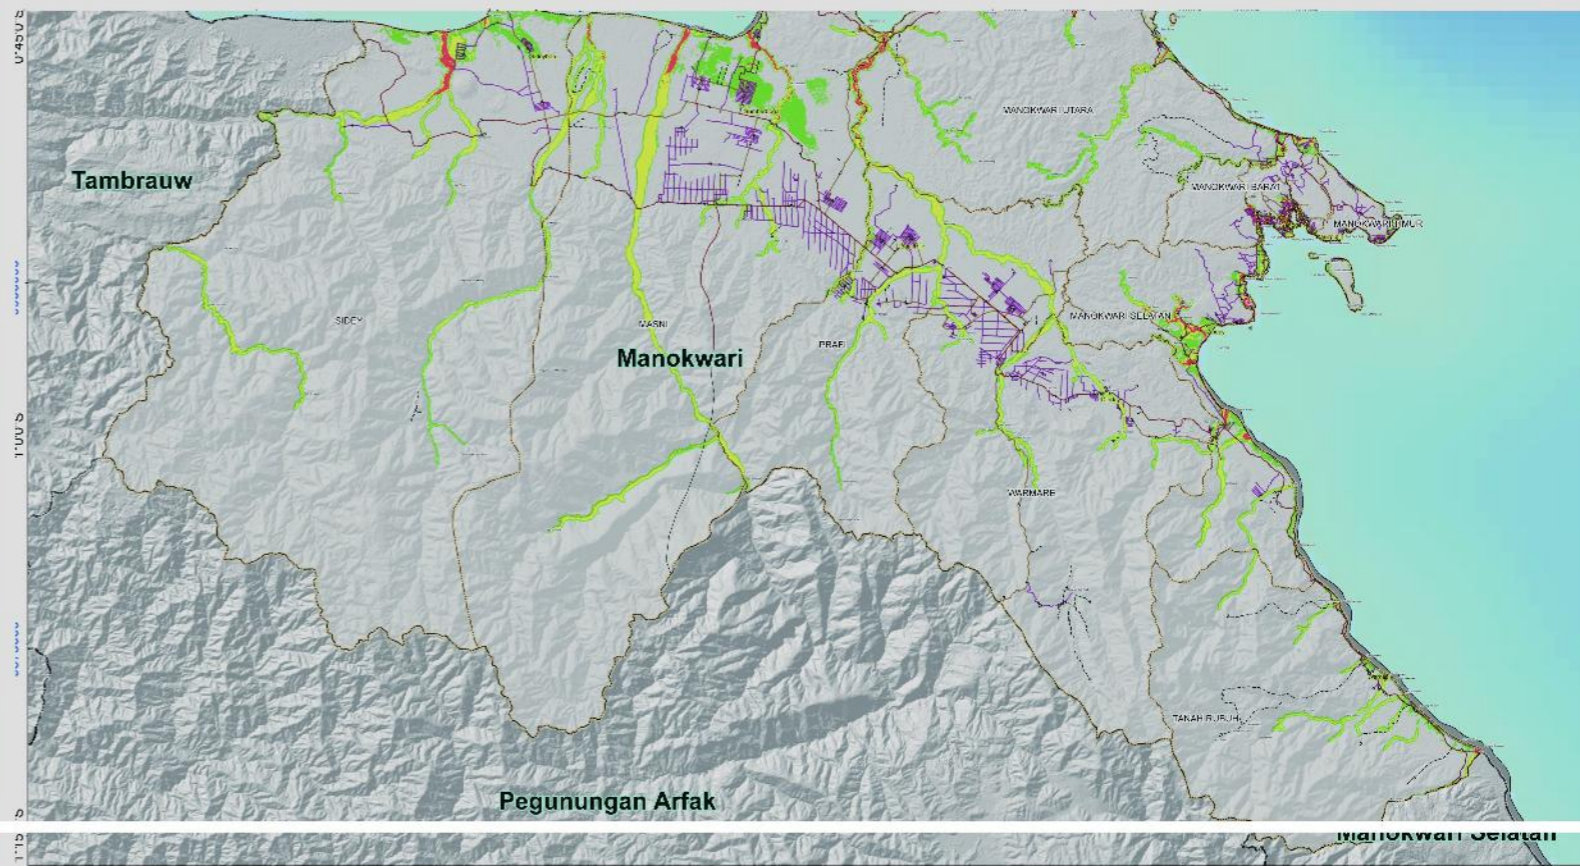

BPBD
KABUPATEN MANOKWARI

ALBUM PETA PEMETAAN ANCAMAN BENCANA "BANJIR, TANAH LONGSOR, GEMPA BUMI, TSUNAMI" KABUPATEN MANOKWARI, PROVINSI PAPUA BARAT

PEMERINTAHAN
KABUPATEN MANOKWARI

DAFTAR ISI

PETA UMUM	1
PETA ADMINISTRASI.....	2
PETA SLOPE/KEMIRINGAN LERENG.....	3
PETA LITOLOGI.....	4
PETA TUTUPAN LAHAN	5
PETA CURAH HUJAN.....	6
PETA ELEVASI.....	7
PETA STRUKTUR GEOLOGI.....	8
PETA INTENSITAS GEMPA	9
PETA JARAK DARI PANTAI	10
PETA JARAK DARI SUNGAI.....	11
PETA JENIS TANAH	12
PETA LIMPASAN PERMUKAAN.....	13
PETA PERCEPATAN MAKSIMAL BATUAN	14
PETA SUMBER GEMPA	15
PETA REKLASIFIKASI	16
REKLASIFIKASI ANCAMAN BENCANA BANJIR.....	17
PETA CURAH HUJAN.....	18
PETA ELEVASI.....	19
PETA JARAK DARI SUNGAI.....	20
PETA LIMPASAN PERMUKAAN.....	21
PETA SLOPE/KEMIRINGAN LERENG.....	22
REKLASIFIKASI ANCAMAN BENCANA TANAH LONGSOR.....	23
PETA SLOPE/KEMIRINGAN LERENG.....	24
PETA LITOLOGI.....	25
PETA CURAH HUJAN.....	26
PETA STRUKTUR GEOLOGI.....	27
PETA TUTUPAN LAHAN	28
REKLASIFIKASI ANCAMAN BENCANA GEMPA BUMI	29

PETA UMUM

PETA ADMINISTRASI

PETA SLOPE/KEMIRINGAN LERENG

PETA LITOLOGI

PETA TUTUPAN LAHAN

PETA CURAH HUJAN

PETA ELEVASI

PETA STRUKTUR GEOLOGI

PETA INTENSITAS GEMPA

PETA JARAK DARI PANTAI

PETA JARAK DARI SUNGAI

PETA JENIS TANAH

PETA LIMPASAN PERMUKAAN

PETA PERCEPATAN MAKSIMAL BATUAN

PETA SUMBER GEMPA

PETA REKLASIFIKASI

PETA ANCAMAN BENCANA

PETA ANCAMAN BENCANA BANJIR

PETA ANCAMAN BENCANA TANAH LONGSOR

PETA ANCAMAN BENCANA GEMPA BUMI

PETA ANCAMAN BENCANA TSUNAMI