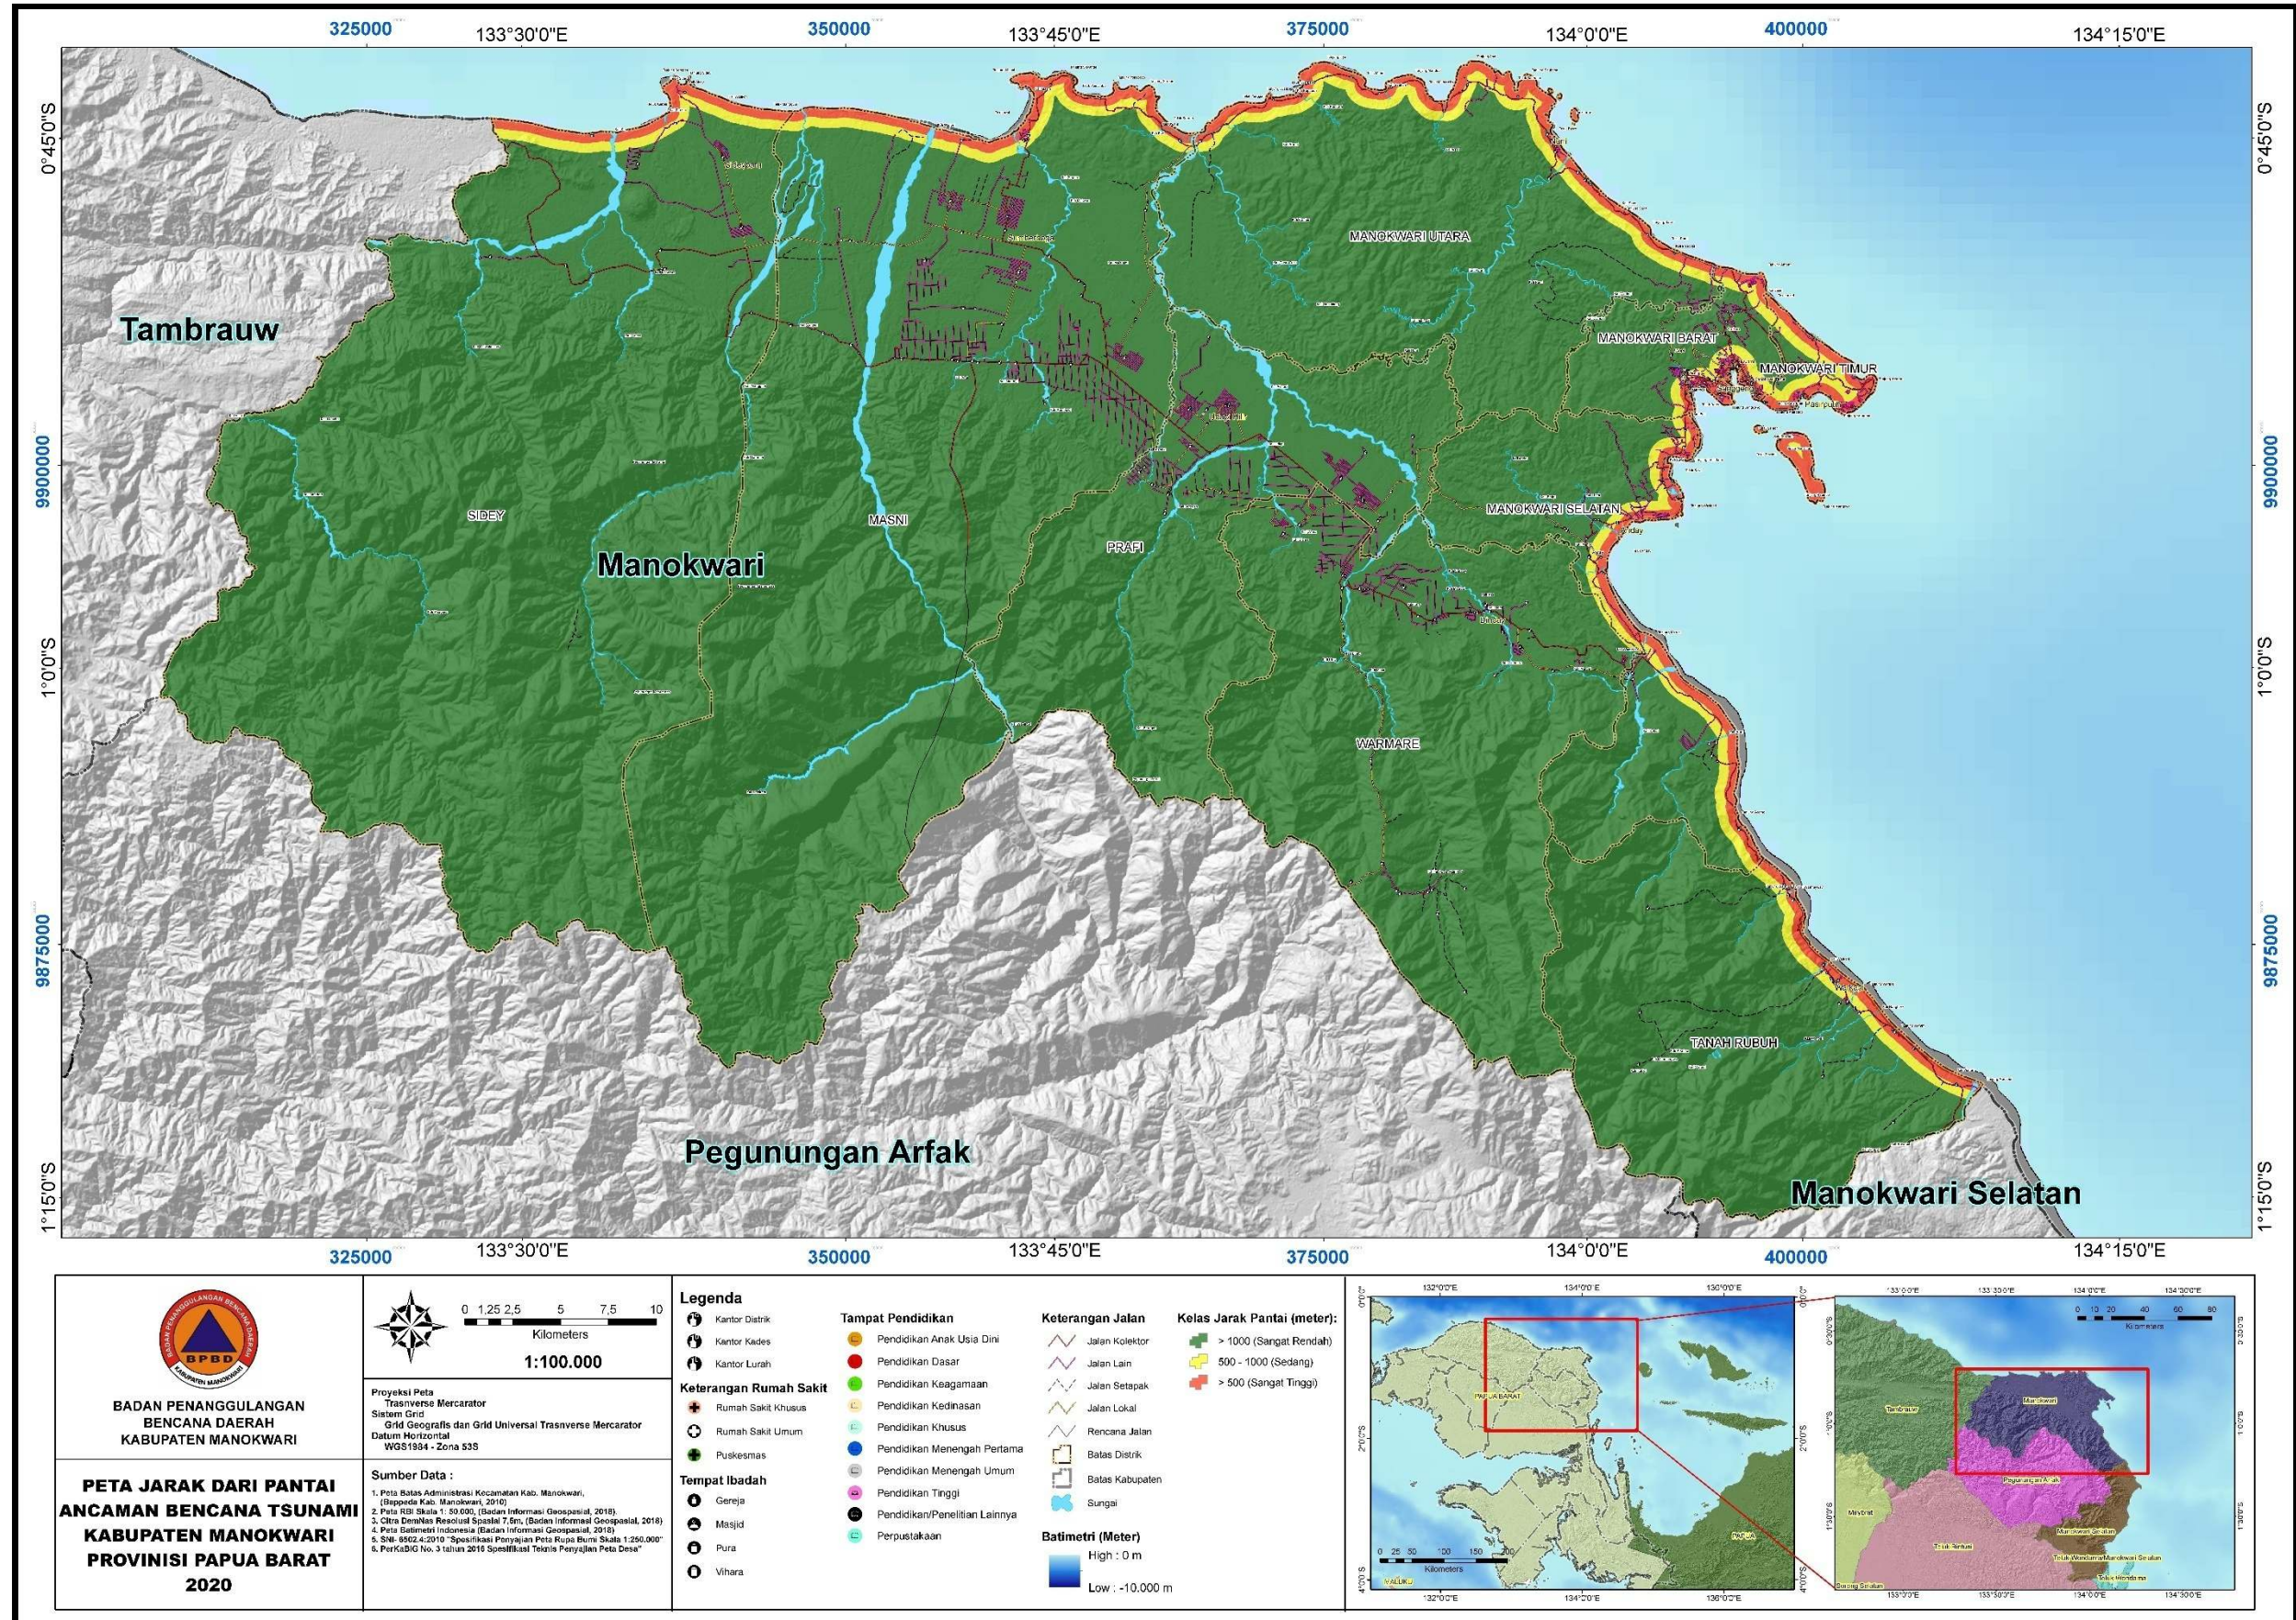

BPBD
KABUPATEN MANOKWARI

ALBUM PETA PEMETAAN ANCAMAN BENCANA "BANJIR, TANAH LONGSOR, GEMPA BUMI, TSUNAMI" KABUPATEN MANOKWARI, PROVINSI PAPUA BARAT

PEMERINTAHAN
KABUPATEN MANOKWARI

DAFTAR ISI

PETA UMUM	1
PETA ADMINISTRASI.....	2
PETA SLOPE/KEMIRINGAN LERENG.....	3
PETA LITOLOGI.....	4
PETA TUTUPAN LAHAN	5
PETA CURAH HUJAN.....	6
PETA ELEVASI.....	7
PETA STRUKTUR GEOLOGI.....	8
PETA INTENSITAS GEMPA	9
PETA JARAK DARI PANTAI	10
PETA JARAK DARI SUNGAI.....	11
PETA JENIS TANAH	12
PETA LIMPASAN PERMUKAAN.....	13
PETA PERCEPATAN MAKSIMAL BATUAN	14
PETA SUMBER GEMPA	15
PETA REKLASIFIKASI	16
REKLASIFIKASI ANCAMAN BENCANA BANJIR.....	17
PETA CURAH HUJAN.....	18
PETA ELEVASI.....	19
PETA JARAK DARI SUNGAI.....	20
PETA LIMPASAN PERMUKAAN.....	21
PETA SLOPE/KEMIRINGAN LERENG.....	22
REKLASIFIKASI ANCAMAN BENCANA TANAH LONGSOR.....	23
PETA SLOPE/KEMIRINGAN LERENG.....	24
PETA LITOLOGI.....	25
PETA CURAH HUJAN.....	26
PETA STRUKTUR GEOLOGI.....	27
PETA TUTUPAN LAHAN	28
REKLASIFIKASI ANCAMAN BENCANA GEMPA BUMI	29

PETA UMUM

PETA ADMINISTRASI

PETA SLOPE/KEMIRINGAN LERENG

PETA LITOLOGI

PETA TUTUPAN LAHAN

PETA CURAH HUJAN

PETA ELEVASI

PETA STRUKTUR GEOLOGI

PETA MORFOLOGI

PETA STRUKTUR GEOLOGI

REKLASIFIKASI ANCAMAN BENCANA TSUNAMI

PETA ELEVASI

PETA JARAK DARI SUNGAI

JARAK DARI PANTAI

PETA SLOPE/KEMIRINGAN LERENG

PETA TUTUPAN LAHAN

PETA ANCAMAN BENCANA

PETA ANCAMAN BENCANA BANJIR

PETA ANCAMAN BENCANA TANAH LONGSOR

PETA ANCAMAN BENCANA GEMPA BUMI

PETA ANCAMAN BENCANA TSUNAMI