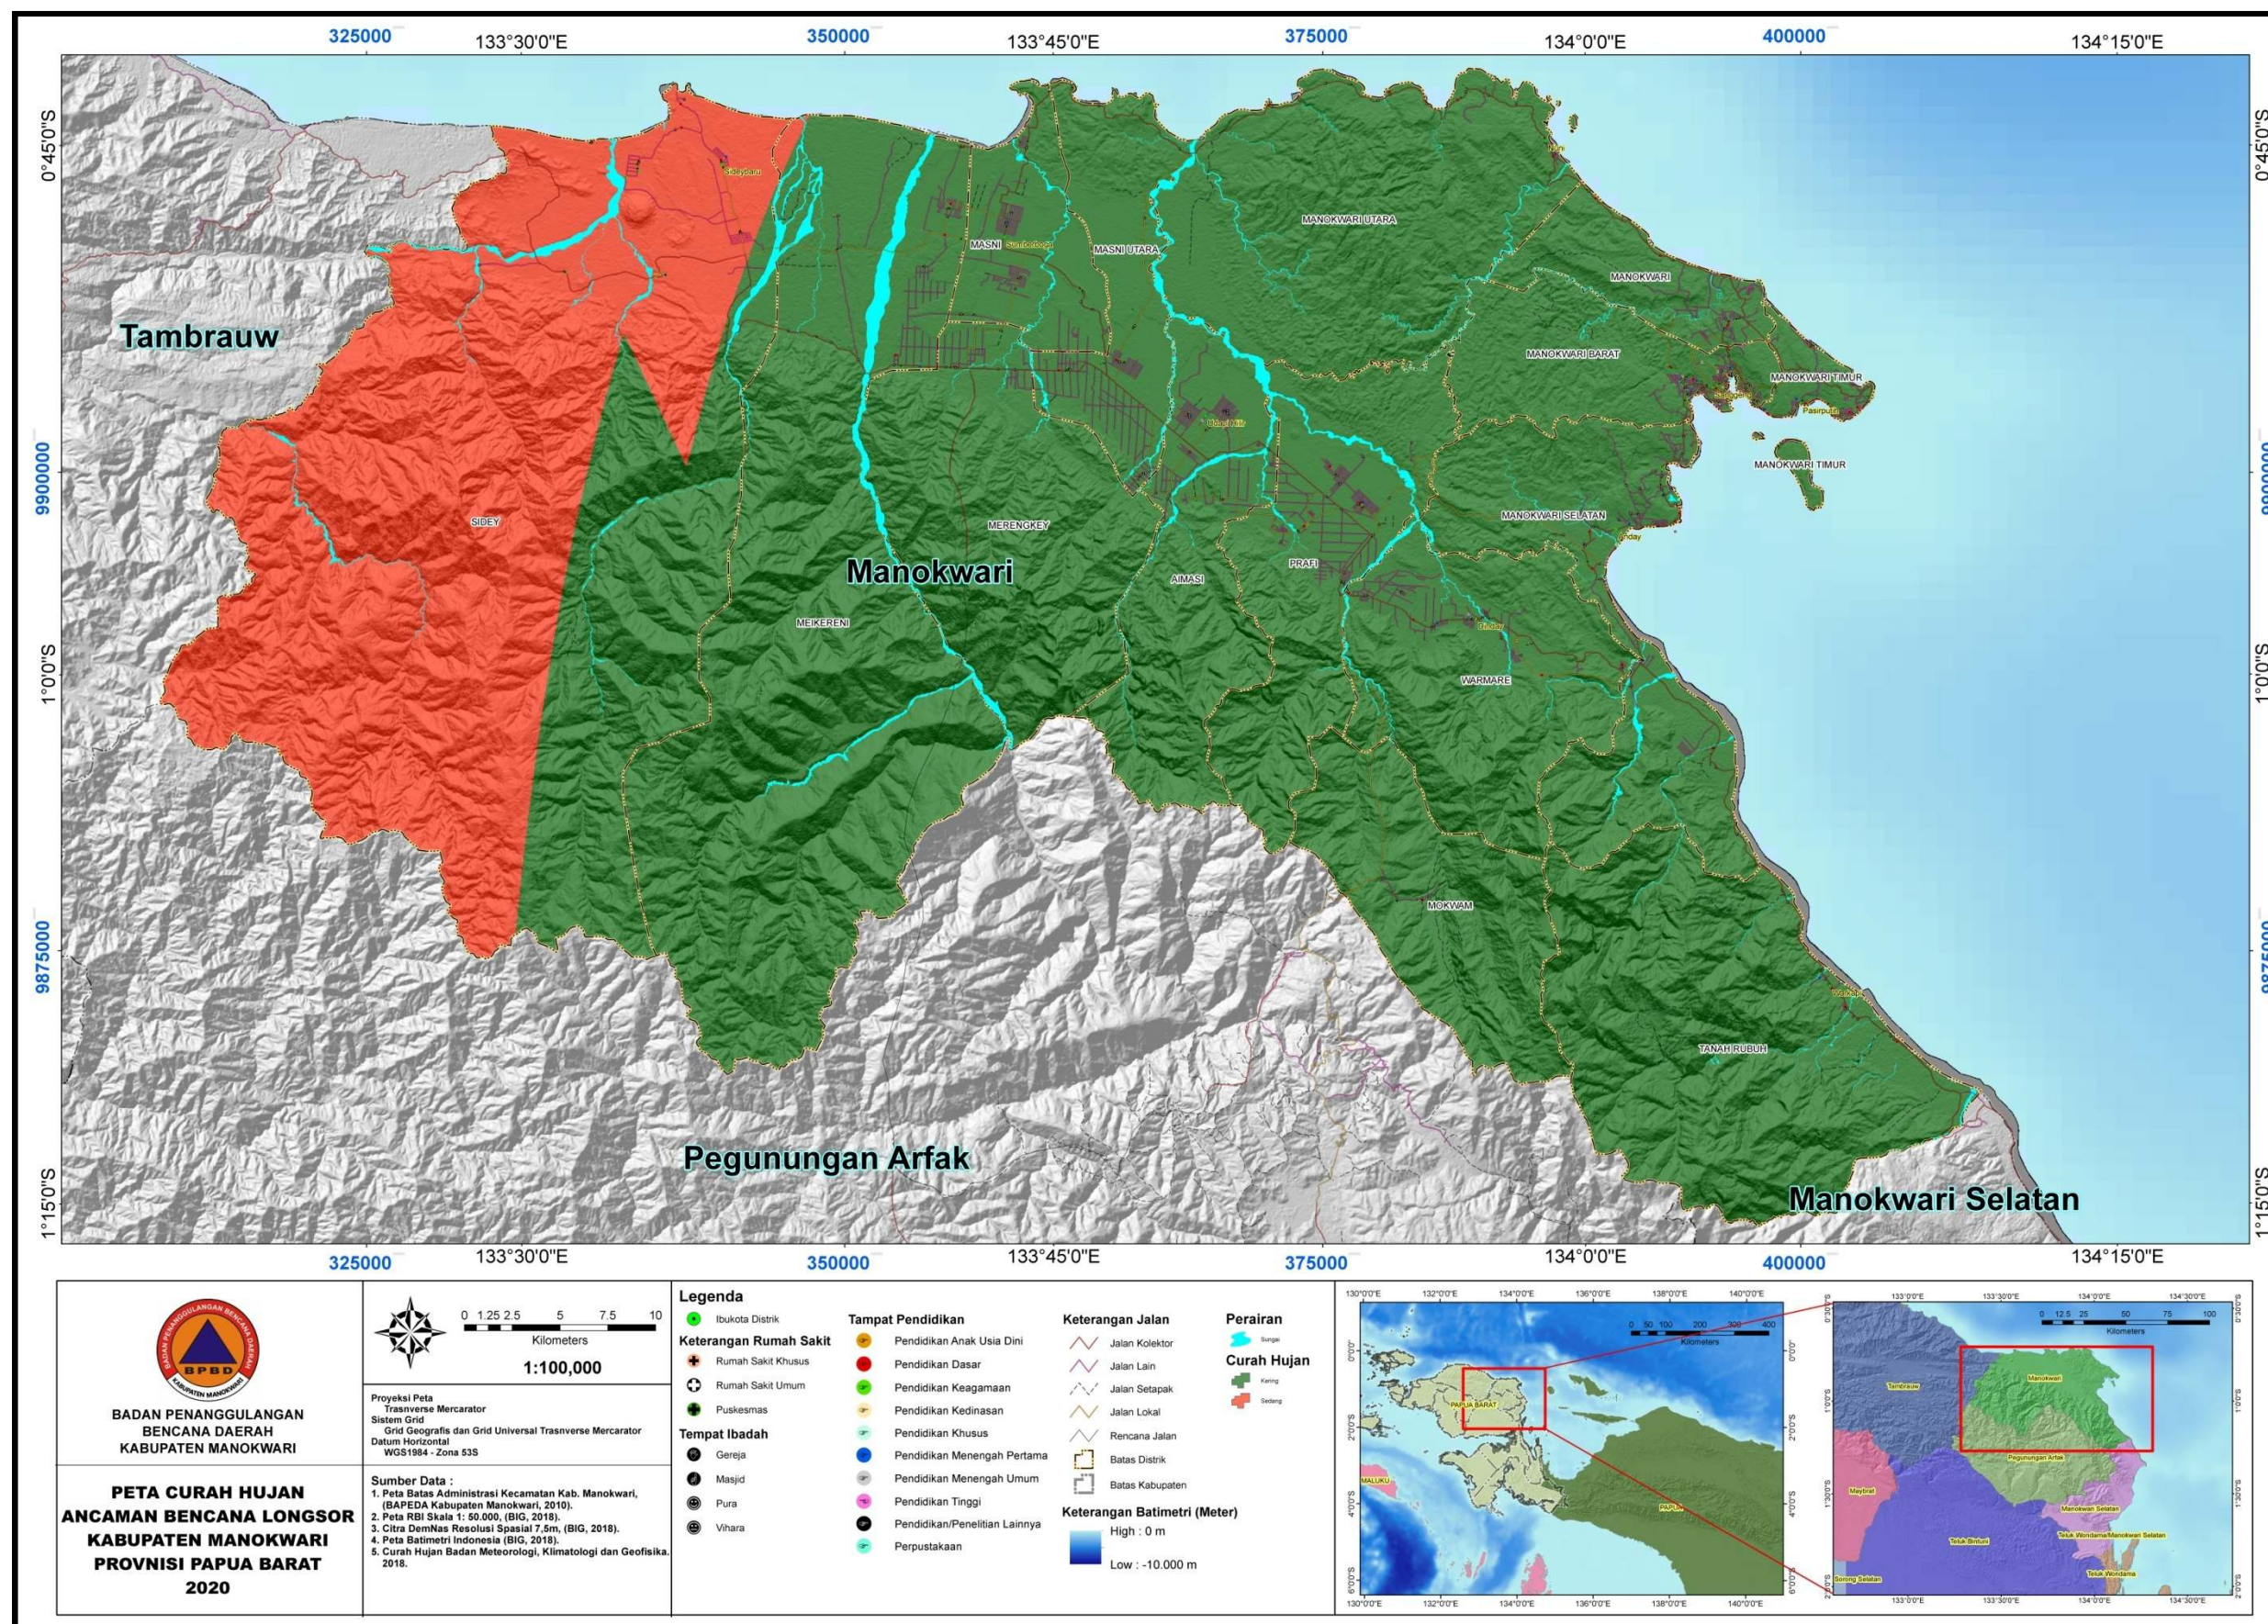

PETA CURAH HUJAN