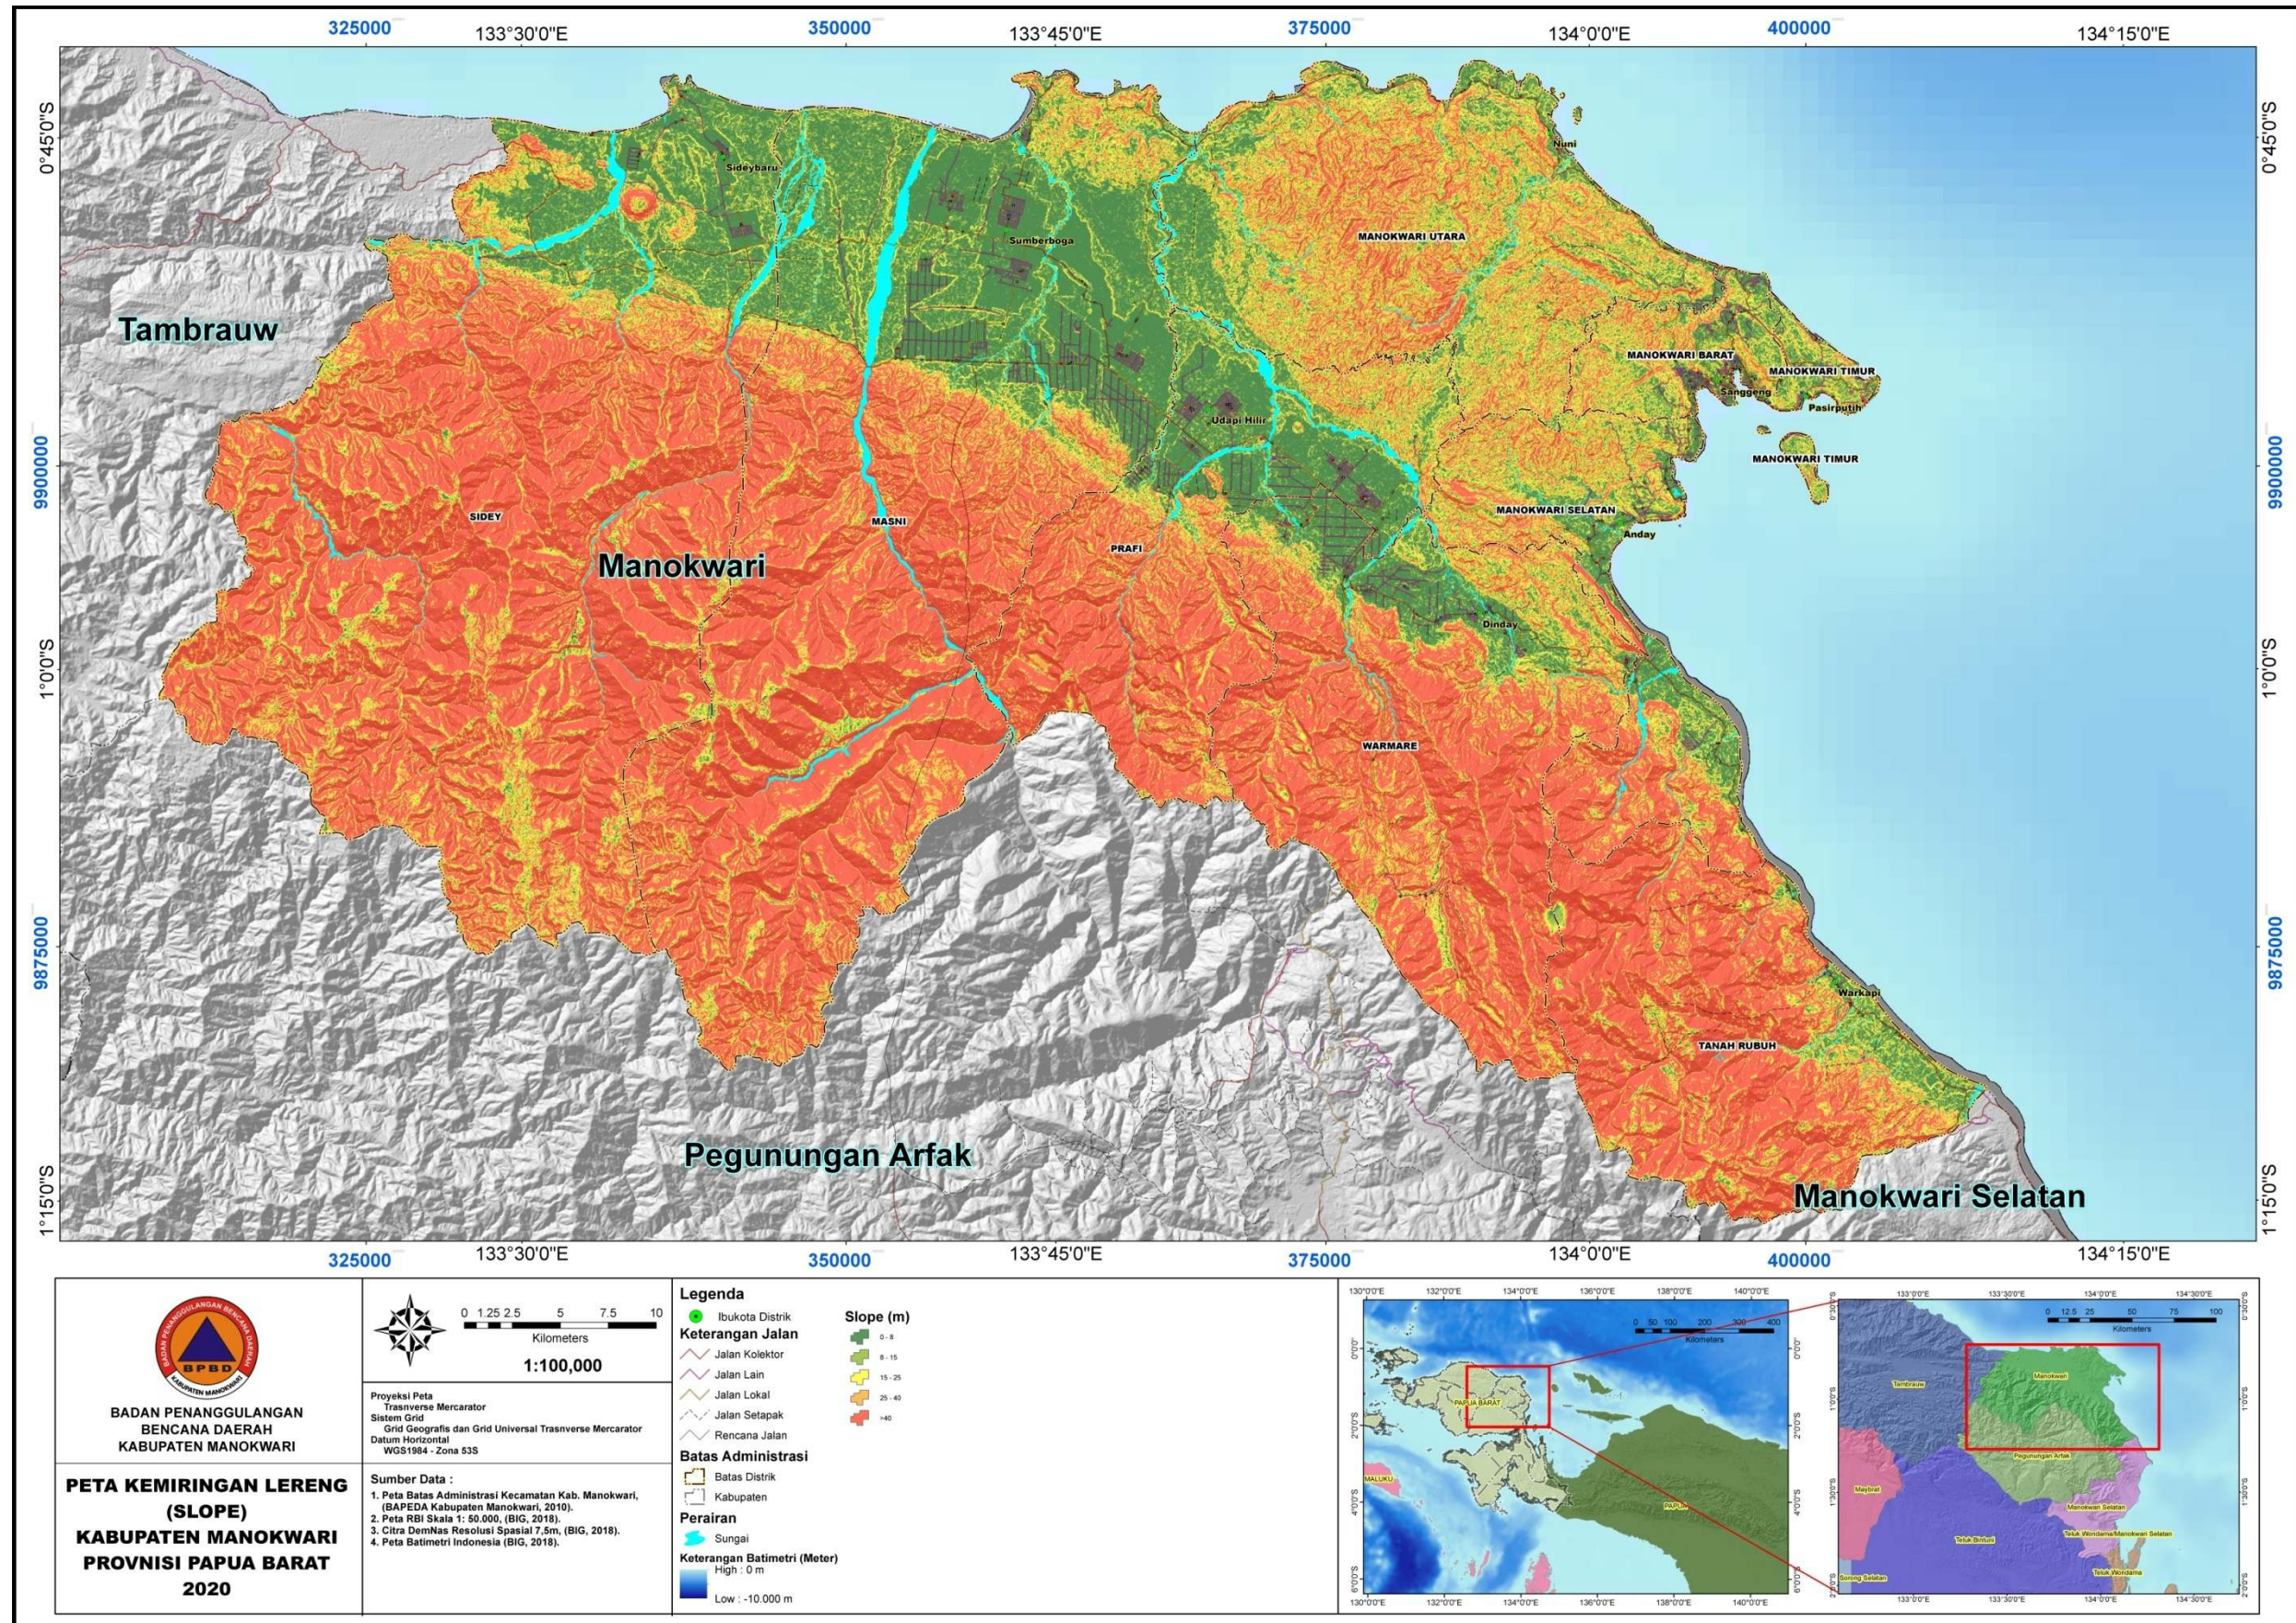

BPBD
KABUPATEN MANOKWARI

ALBUM PETA PEMETAAN ANCAMAN BENCANA "BANJIR, TANAH LONGSOR, GEMPA BUMI, TSUNAMI" KABUPATEN MANOKWARI, PROVINSI PAPUA BARAT

PEMERINTAHAN
KABUPATEN MANOKWARI

DAFTAR ISI

PETA UMUM	1
PETA ADMINISTRASI.....	2
PETA SLOPE/KEMIRINGAN LERENG.....	3
PETA LITOLOGI.....	4
PETA TUTUPAN LAHAN	5
PETA CURAH HUJAN.....	6
PETA ELEVASI.....	7
PETA STRUKTUR GEOLOGI.....	8
PETA INTENSITAS GEMPA	9
PETA JARAK DARI PANTAI	10
PETA JARAK DARI SUNGAI.....	11
PETA JENIS TANAH	12
PETA LIMPASAN PERMUKAAN.....	13
PETA PERCEPATAN MAKSIMAL BATUAN	14
PETA SUMBER GEMPA	15
PETA REKLASIFIKASI	16
REKLASIFIKASI ANCAMAN BENCANA BANJIR.....	17
PETA CURAH HUJAN.....	18
PETA ELEVASI.....	19
PETA JARAK DARI SUNGAI.....	20
PETA LIMPASAN PERMUKAAN.....	21
PETA SLOPE/KEMIRINGAN LERENG.....	22
REKLASIFIKASI ANCAMAN BENCANA TANAH LONGSOR.....	23
PETA SLOPE/KEMIRINGAN LERENG.....	24
PETA LITOLOGI.....	25
PETA CURAH HUJAN.....	26
PETA STRUKTUR GEOLOGI.....	27
PETA TUTUPAN LAHAN	28
REKLASIFIKASI ANCAMAN BENCANA GEMPA BUMI	29

PETA UMUM

PETA ADMINISTRASI

PETA SLOPE/KEMIRINGAN LERENG

PETA LITOLOGI

PETA TUTUPAN LAHAN

PETA CURAH HUJAN

PETA ELEVASI

PETA STRUKTUR GEOLOGI

PETA MORFOLOGI

PETA STRUKTUR GEOLOGI

REKLASIFIKASI ANCAMAN BENCANA TSUNAMI

PETA ELEVASI

PETA JARAK DARI SUNGAI

JARAK DARI PANTAI

PETA SLOPE/KEMIRINGAN LERENG

PETA TUTUPAN LAHAN

PETA ANCAMAN BENCANA

PETA ANCAMAN BENCANA BANJIR

PETA ANCAMAN BENCANA TANAH LONGSOR

PETA ANCAMAN BENCANA GEMPA BUMI

PETA ANCAMAN BENCANA TSUNAMI