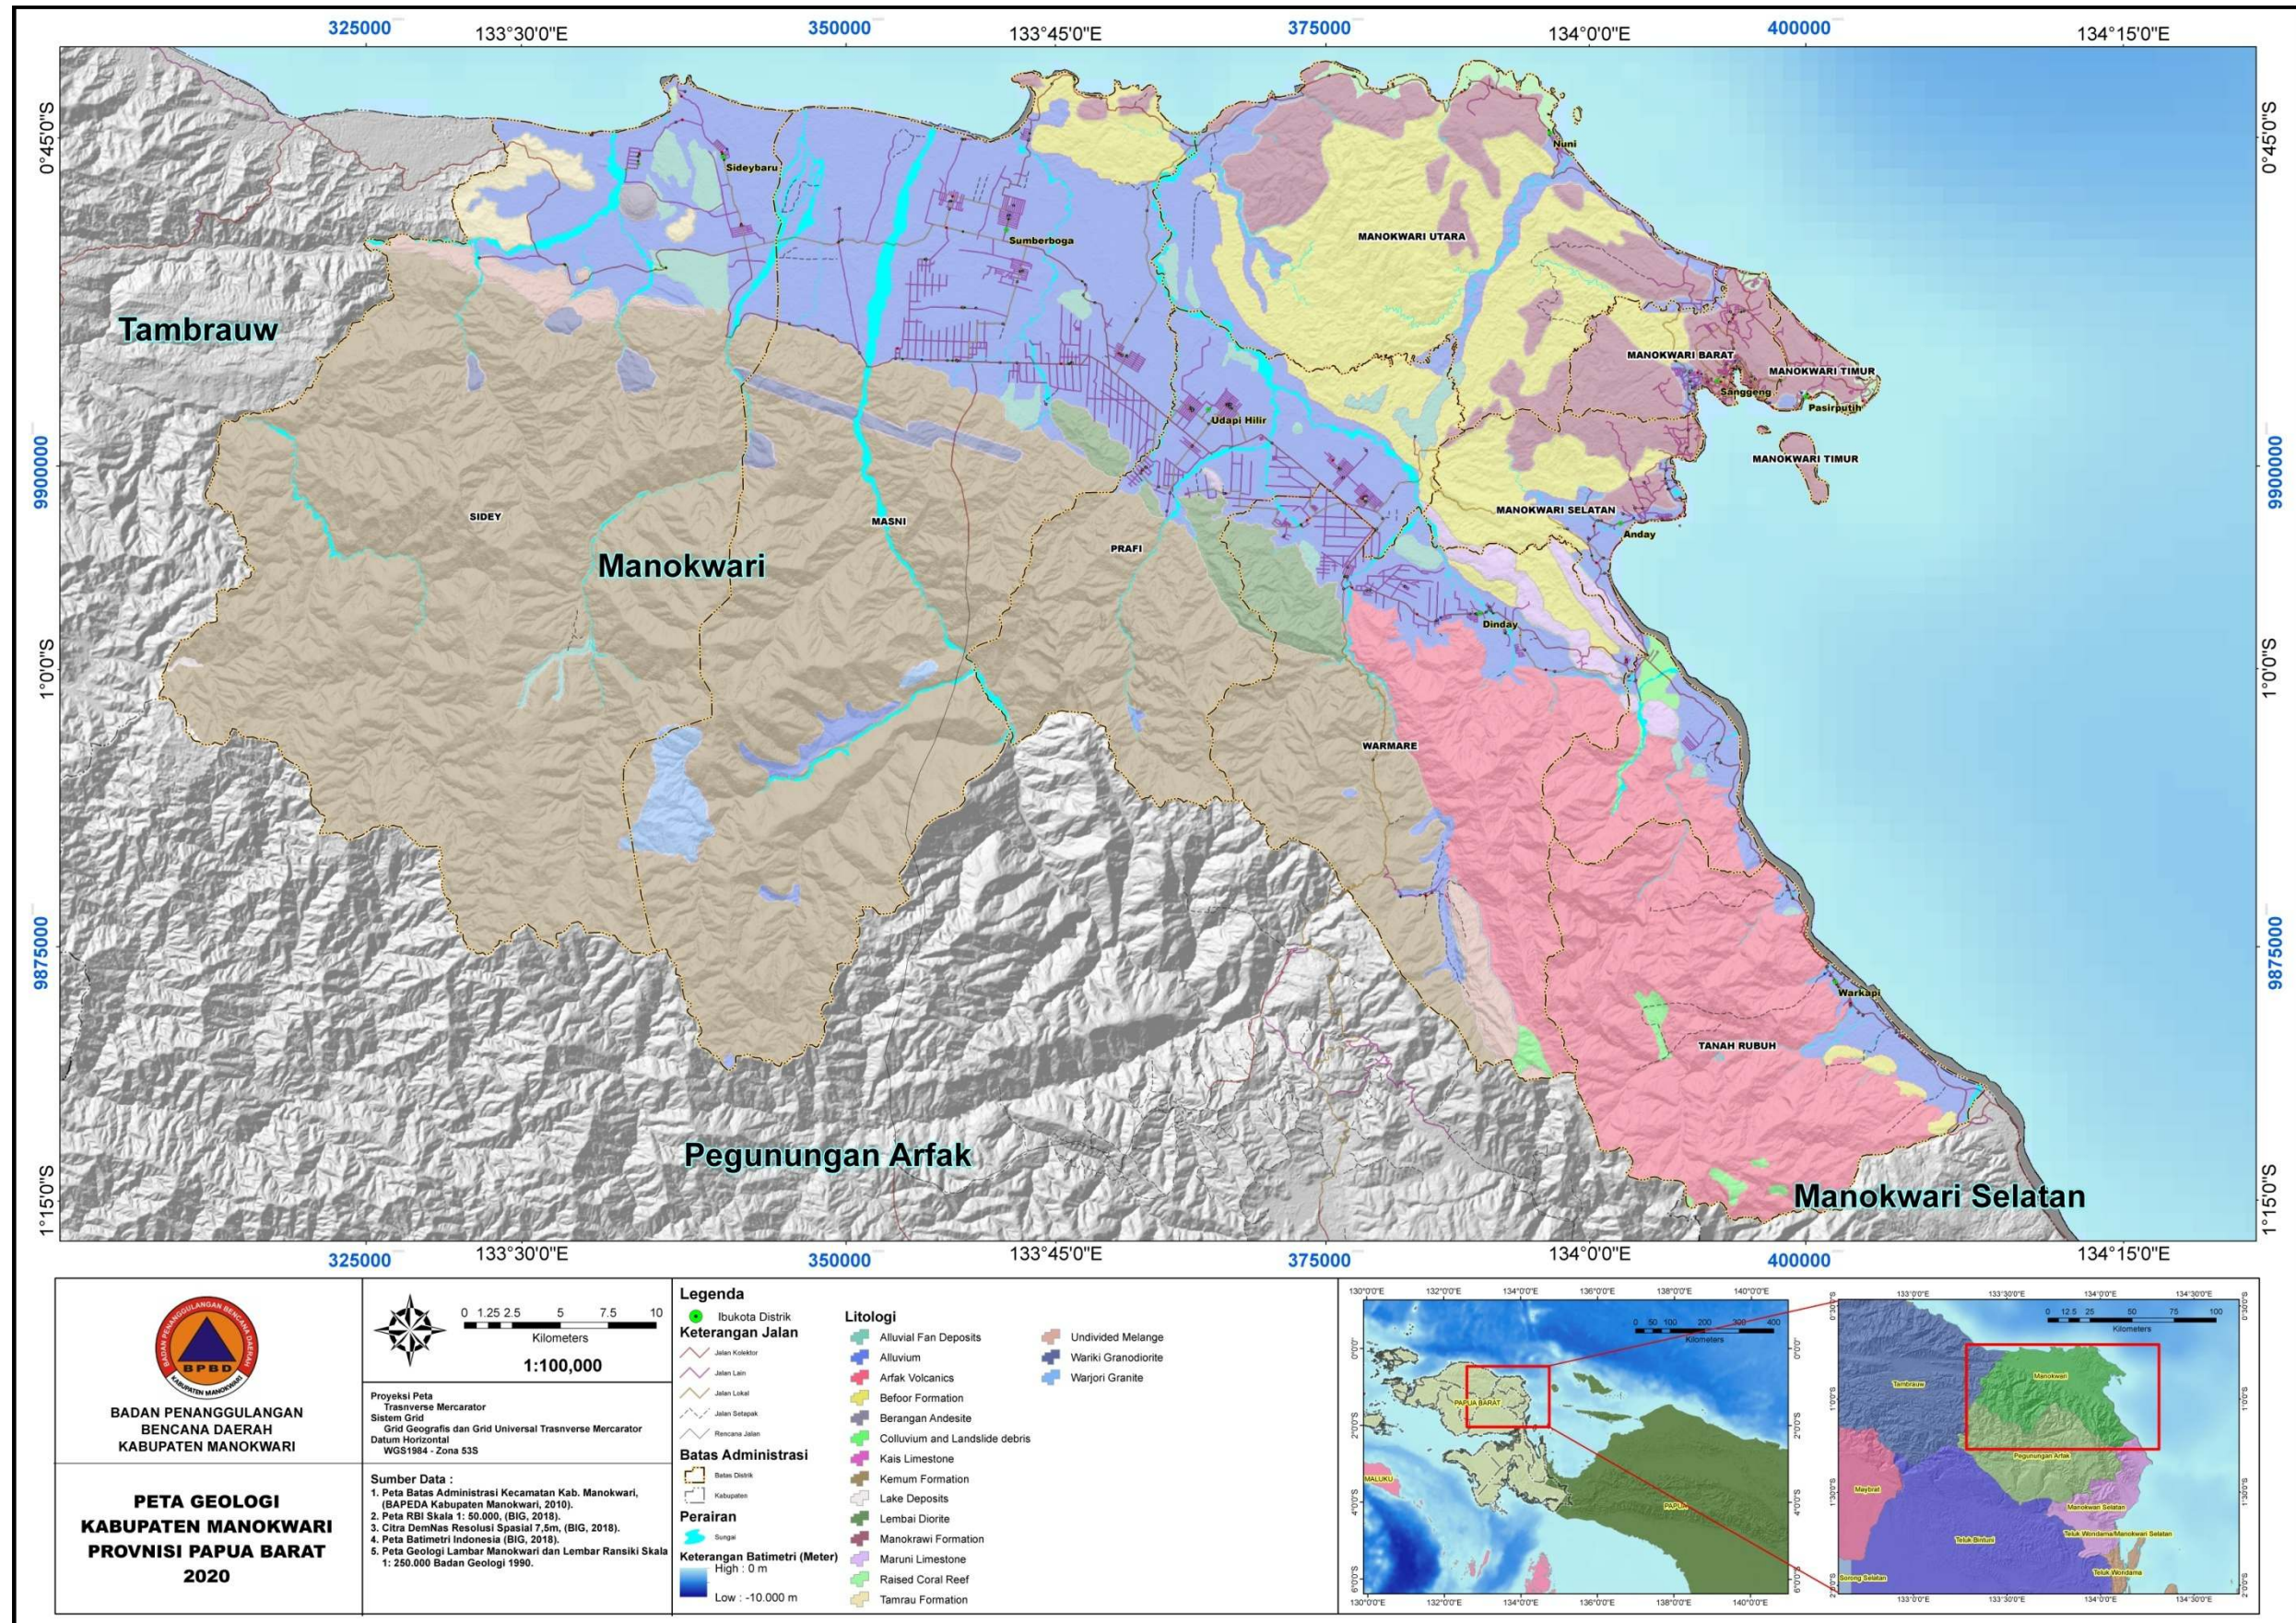

BPBD
KABUPATEN MANOKWARI

ALBUM PETA PEMETAAN ANCAMAN BENCANA "BANJIR, TANAH LONGSOR, GEMPA BUMI, TSUNAMI" KABUPATEN MANOKWARI, PROVINSI PAPUA BARAT

PEMERINTAHAN
KABUPATEN MANOKWARI

DAFTAR ISI

PETA UMUM	1
PETA ADMINISTRASI.....	2
PETA SLOPE/KEMIRINGAN LERENG.....	3
PETA LITOLOGI.....	4
PETA TUTUPAN LAHAN	5
PETA CURAH HUJAN.....	6
PETA ELEVASI.....	7
PETA STRUKTUR GEOLOGI.....	8
PETA INTENSITAS GEMPA	9
PETA JARAK DARI PANTAI	10
PETA JARAK DARI SUNGAI.....	11
PETA JENIS TANAH	12
PETA LIMPASAN PERMUKAAN.....	13
PETA PERCEPATAN MAKSIMAL BATUAN	14
PETA SUMBER GEMPA	15
PETA REKLASIFIKASI	16
REKLASIFIKASI ANCAMAN BENCANA BANJIR.....	17
PETA CURAH HUJAN.....	18
PETA ELEVASI.....	19
PETA JARAK DARI SUNGAI.....	20
PETA LIMPASAN PERMUKAAN.....	21
PETA SLOPE/KEMIRINGAN LERENG.....	22
REKLASIFIKASI ANCAMAN BENCANA TANAH LONGSOR.....	23
PETA SLOPE/KEMIRINGAN LERENG.....	24
PETA LITOLOGI.....	25
PETA CURAH HUJAN.....	26
PETA STRUKTUR GEOLOGI.....	27
PETA TUTUPAN LAHAN	28
REKLASIFIKASI ANCAMAN BENCANA GEMPA BUMI	29

PETA UMUM

PETA ADMINISTRASI

PETA SLOPE/KEMIRINGAN LERENG

PETA LITOLOGI

PETA TUTUPAN LAHAN

PETA CURAH HUJAN

PETA ELEVASI

PETA STRUKTUR GEOLOGI

PETA INTENSITAS GEMPA

PETA JARAK DARI PANTAI

PETA JARAK DARI SUNGAI

PETA JENIS TANAH

PETA LIMPASAN PERMUKAAN

PETA PERCEPATAN MAKSIMAL BATUAN

PETA SUMBER GEMPA

PETA REKLASIFIKASI

PETA ANCAMAN BENCANA

PETA ANCAMAN BENCANA BANJIR

PETA ANCAMAN BENCANA TANAH LONGSOR

PETA ANCAMAN BENCANA GEMPA BUMI

PETA ANCAMAN BENCANA TSUNAMI