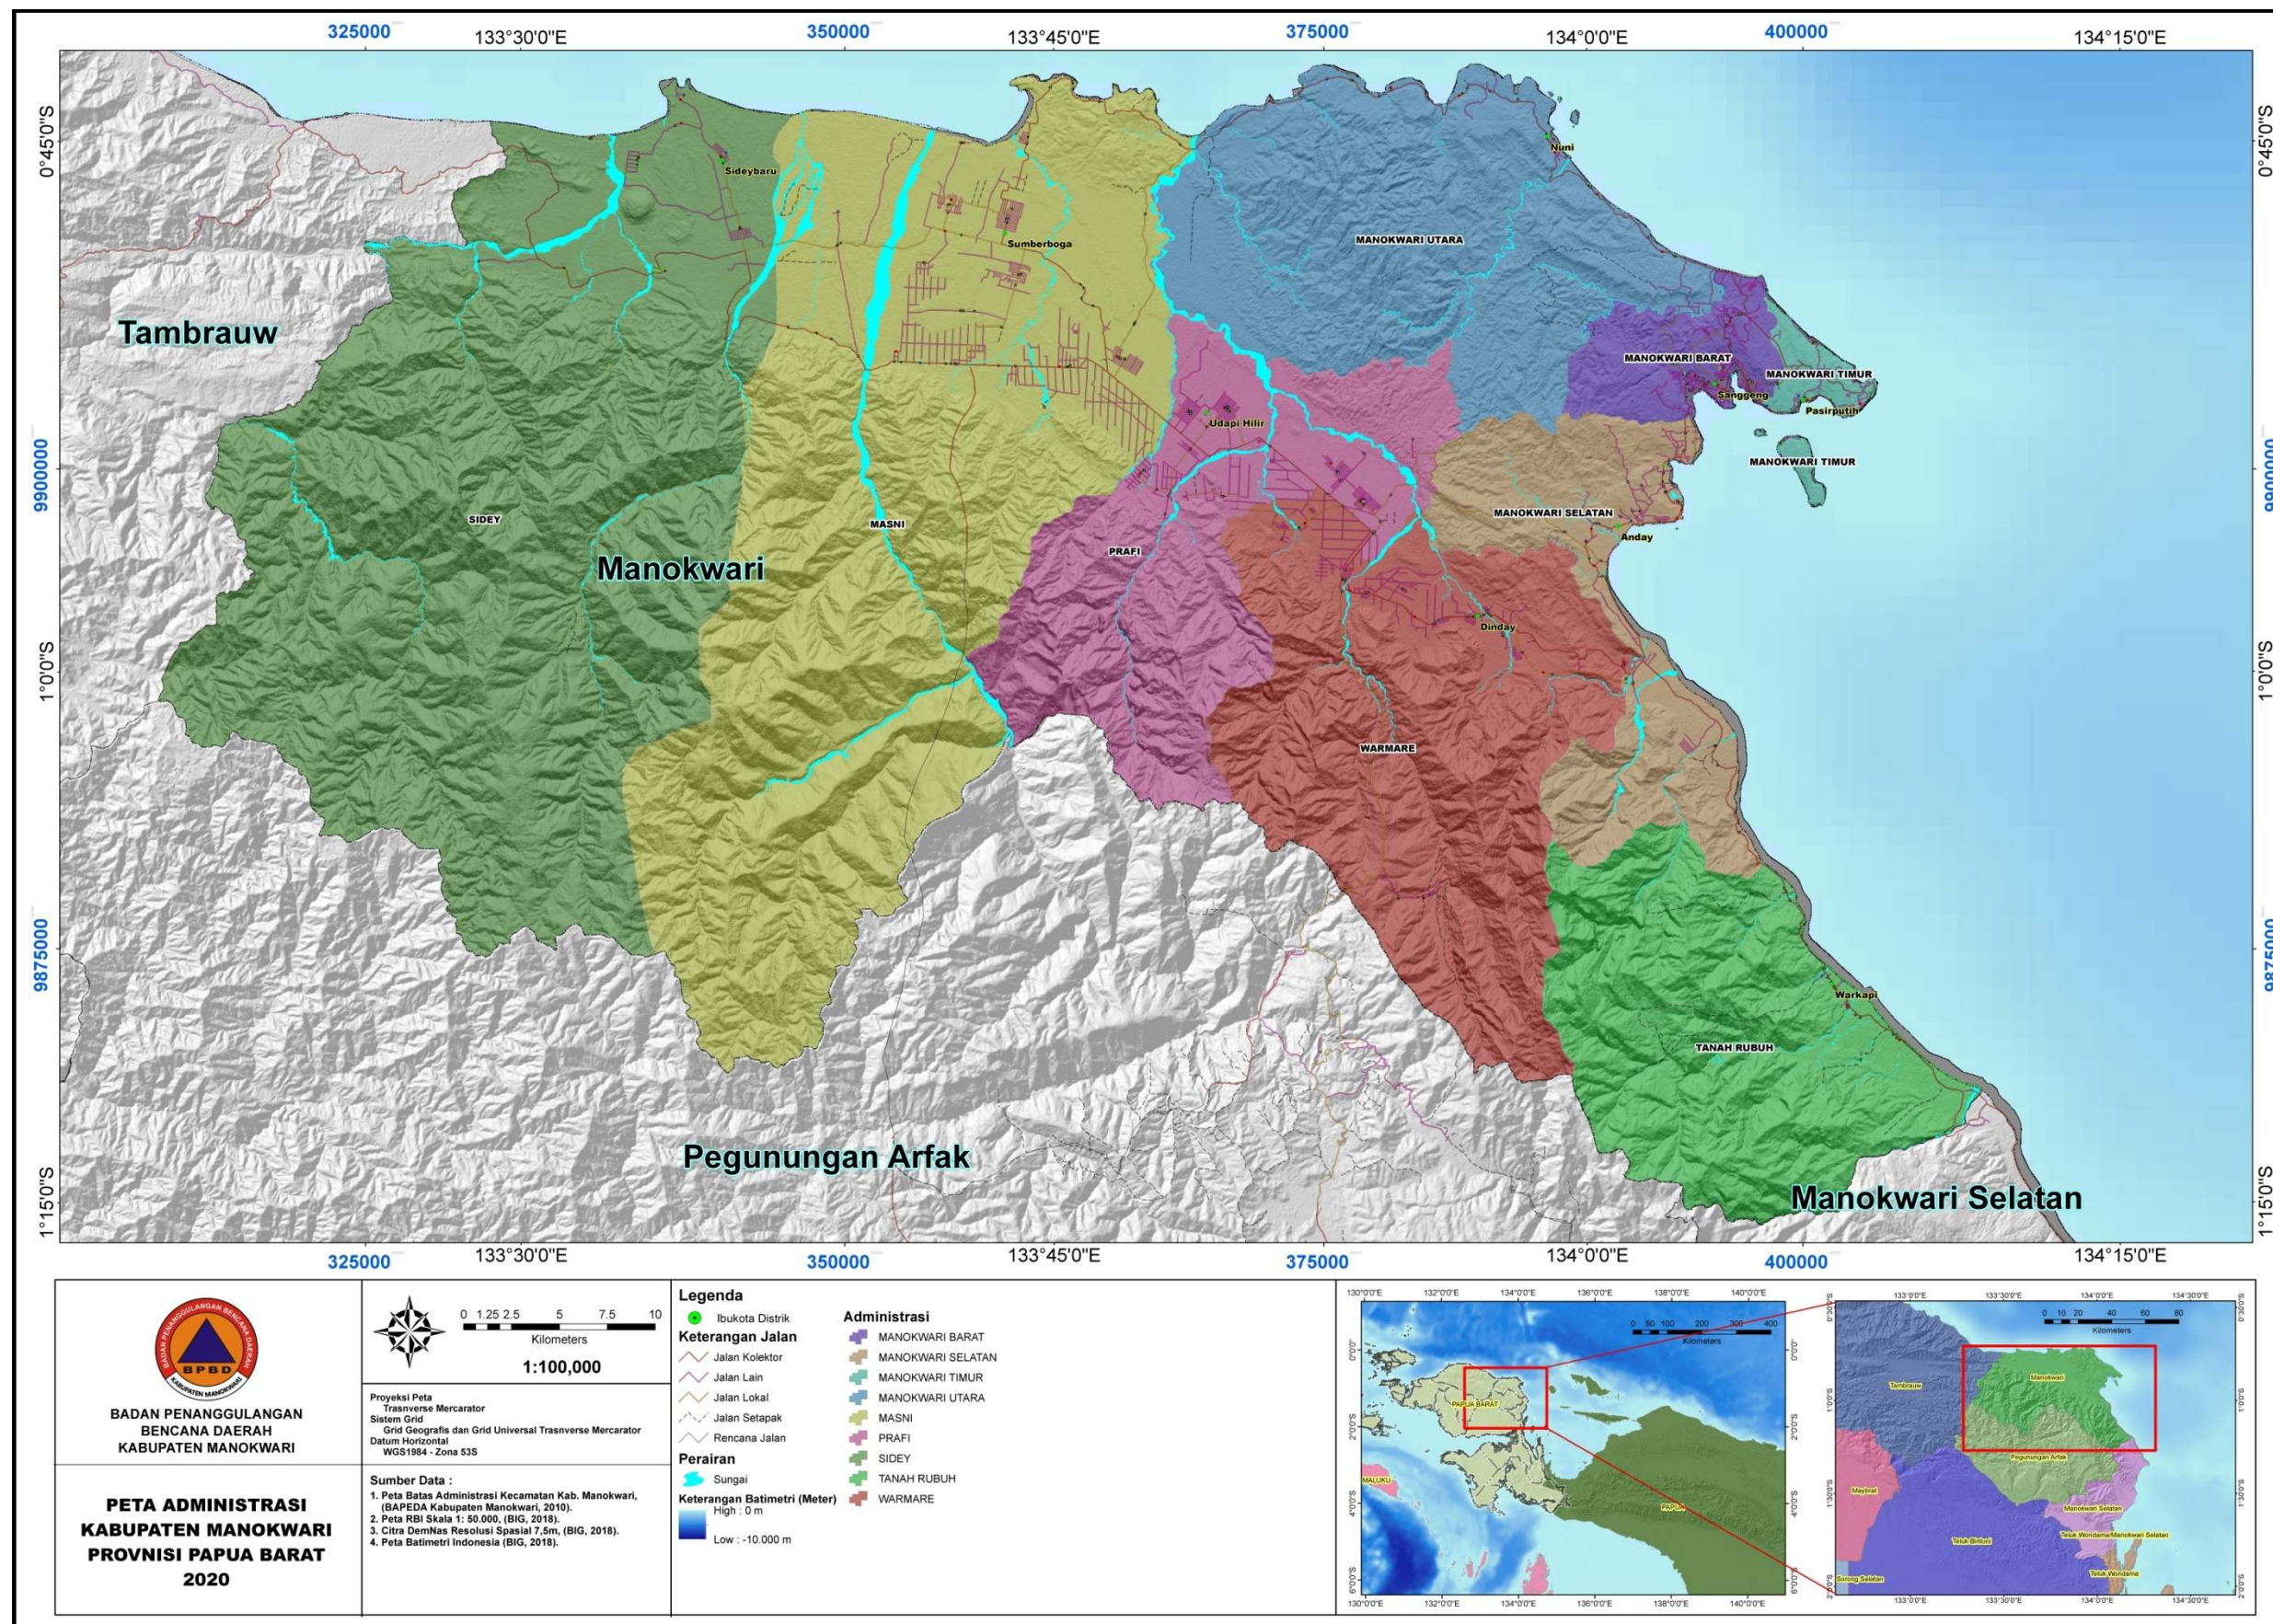

BPBD
KABUPATEN MANOKWARI

ALBUM PETA PEMETAAN ANCAMAN BENCANA "BANJIR, TANAH LONGSOR, GEMPA BUMI, TSUNAMI" KABUPATEN MANOKWARI, PROVINSI PAPUA BARAT

PEMERINTAHAN
KABUPATEN MANOKWARI

DAFTAR ISI

PETA UMUM	1
PETA ADMINISTRASI.....	2
PETA SLOPE/KEMIRINGAN LERENG.....	3
PETA LITOLOGI.....	4
PETA TUTUPAN LAHAN	5
PETA CURAH HUJAN.....	6
PETA ELEVASI.....	7
PETA STRUKTUR GEOLOGI.....	8
PETA INTENSITAS GEMPA	9
PETA JARAK DARI PANTAI	10
PETA JARAK DARI SUNGAI.....	11
PETA JENIS TANAH	12
PETA LIMPASAN PERMUKAAN.....	13
PETA PERCEPATAN MAKSIMAL BATUAN	14
PETA SUMBER GEMPA	15
PETA REKLASIFIKASI	16
REKLASIFIKASI ANCAMAN BENCANA BANJIR.....	17
PETA CURAH HUJAN.....	18
PETA ELEVASI.....	19
PETA JARAK DARI SUNGAI.....	20
PETA LIMPASAN PERMUKAAN.....	21
PETA SLOPE/KEMIRINGAN LERENG.....	22
REKLASIFIKASI ANCAMAN BENCANA TANAH LONGSOR.....	23
PETA SLOPE/KEMIRINGAN LERENG.....	24
PETA LITOLOGI.....	25
PETA CURAH HUJAN.....	26
PETA STRUKTUR GEOLOGI.....	27
PETA TUTUPAN LAHAN	28
REKLASIFIKASI ANCAMAN BENCANA GEMPA BUMI	29

PETA UMUM

PETA ADMINISTRASI

PETA SLOPE/KEMIRINGAN LERENG

PETA LITOLOGI

PETA TUTUPAN LAHAN

PETA CURAH HUJAN

PETA ELEVASI

PETA STRUKTUR GEOLOGI

PETA MORFOLOGI

PETA STRUKTUR GEOLOGI

REKLASIFIKASI ANCAMAN BENCANA TSUNAMI

PETA ELEVASI

PETA JARAK DARI SUNGAI

JARAK DARI PANTAI

PETA SLOPE/KEMIRINGAN LERENG

PETA TUTUPAN LAHAN

PETA ANCAMAN BENCANA

PETA ANCAMAN BENCANA BANJIR

PETA ANCAMAN BENCANA TANAH LONGSOR

PETA ANCAMAN BENCANA GEMPA BUMI

PETA ANCAMAN BENCANA TSUNAMI