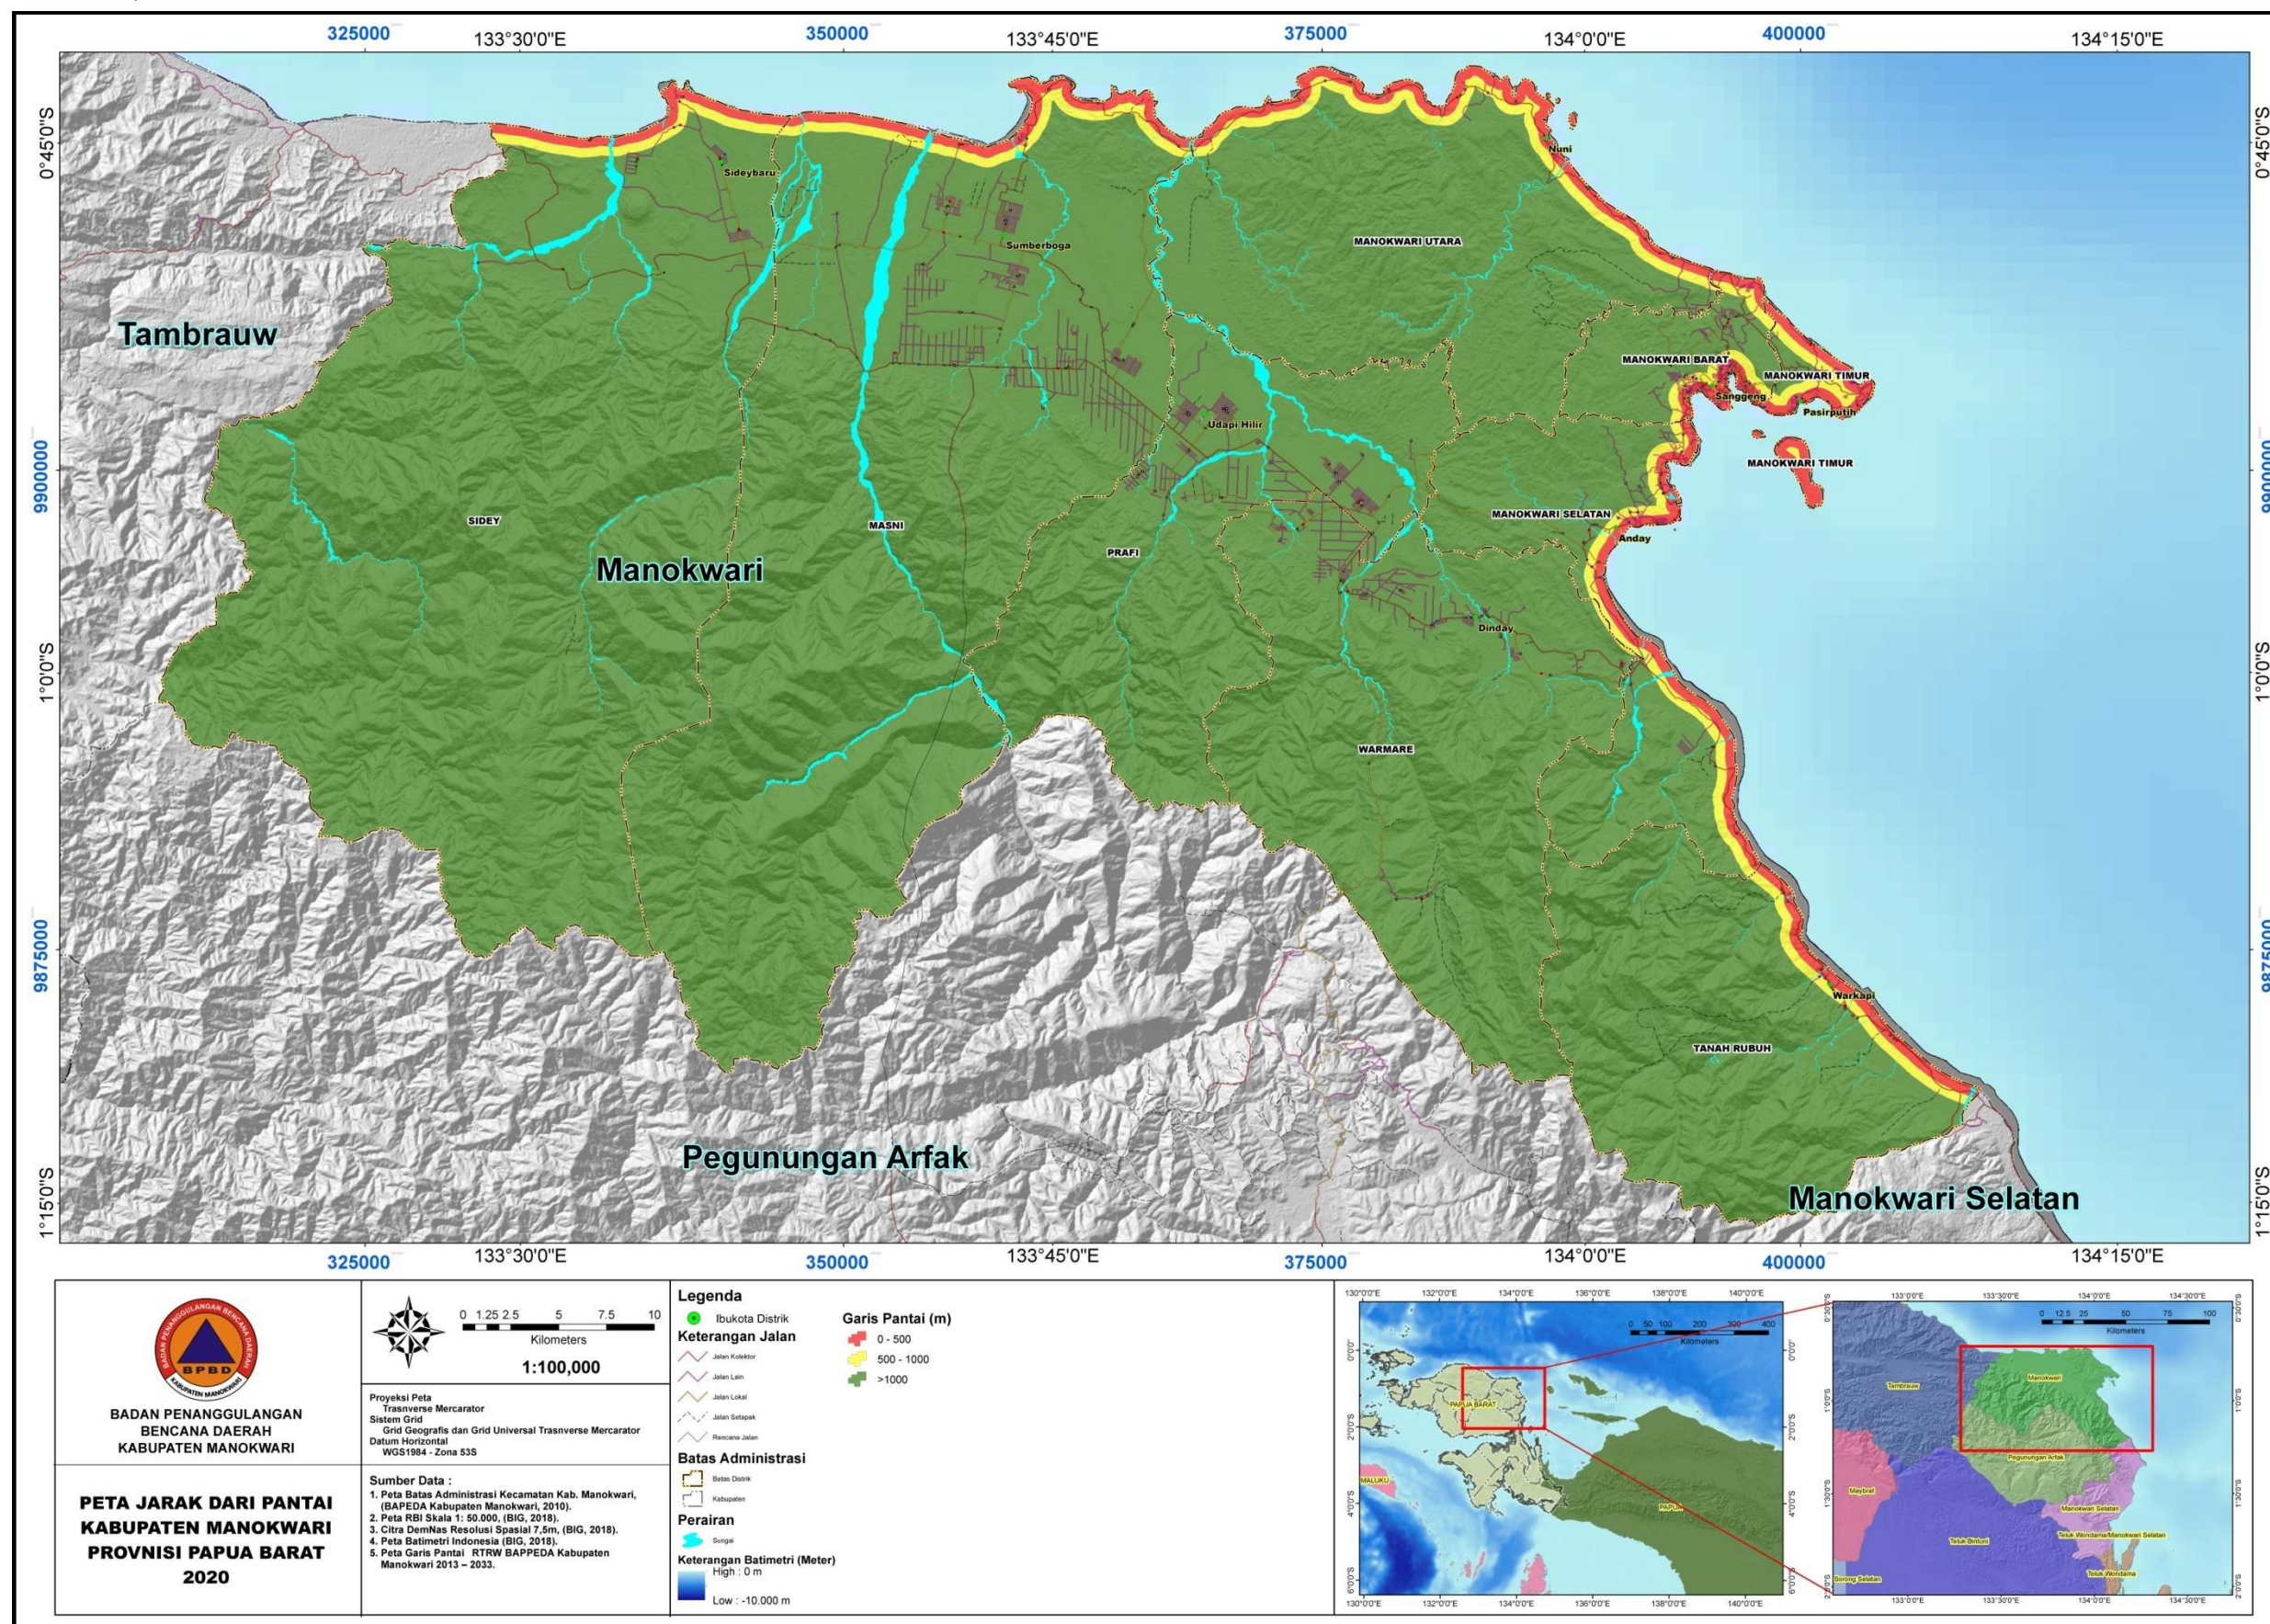

BPBD
KABUPATEN MANOKWARI

ALBUM PETA PEMETAAN ANCAMAN BENCANA "BANJIR, TANAH LONGSOR, GEMPA BUMI, TSUNAMI" KABUPATEN MANOKWARI, PROVINSI PAPUA BARAT

PEMERINTAHAN
KABUPATEN MANOKWARI

DAFTAR ISI

PETA UMUM	1
PETA ADMINISTRASI.....	2
PETA SLOPE/KEMIRINGAN LERENG.....	3
PETA LITOLOGI.....	4
PETA TUTUPAN LAHAN	5
PETA CURAH HUJAN.....	6
PETA ELEVASI.....	7
PETA STRUKTUR GEOLOGI.....	8
PETA INTENSITAS GEMPA	9
PETA JARAK DARI PANTAI	10
PETA JARAK DARI SUNGAI.....	11
PETA JENIS TANAH	12
PETA LIMPASAN PERMUKAAN.....	13
PETA PERCEPATAN MAKSIMAL BATUAN	14
PETA SUMBER GEMPA	15
PETA REKLASIFIKASI	16
REKLASIFIKASI ANCAMAN BENCANA BANJIR.....	17
PETA CURAH HUJAN.....	18
PETA ELEVASI.....	19
PETA JARAK DARI SUNGAI.....	20
PETA LIMPASAN PERMUKAAN.....	21
PETA SLOPE/KEMIRINGAN LERENG.....	22
REKLASIFIKASI ANCAMAN BENCANA TANAH LONGSOR.....	23
PETA SLOPE/KEMIRINGAN LERENG.....	24
PETA LITOLOGI.....	25
PETA CURAH HUJAN.....	26
PETA STRUKTUR GEOLOGI.....	27
PETA TUTUPAN LAHAN	28
REKLASIFIKASI ANCAMAN BENCANA GEMPA BUMI	29

PETA UMUM

PETA ADMINISTRASI

PETA SLOPE/KEMIRINGAN LERENG

PETA LITOLOGI

PETA TUTUPAN LAHAN

PETA CURAH HUJAN

PETA ELEVASI

PETA STRUKTUR GEOLOGI

PETA INTENSITAS GEMPA

PETA JARAK DARI PANTAI

PETA JARAK DARI SUNGAI

PETA JENIS TANAH

PETA LIMPASAN PERMUKAAN

PETA PERCEPATAN MAKSIMAL BATUAN

PETA SUMBER GEMPA

PETA REKLASIFIKASI

PETA ANCAMAN BENCANA

PETA ANCAMAN BENCANA BANJIR

PETA ANCAMAN BENCANA TANAH LONGSOR

PETA ANCAMAN BENCANA GEMPA BUMI

PETA ANCAMAN BENCANA TSUNAMI