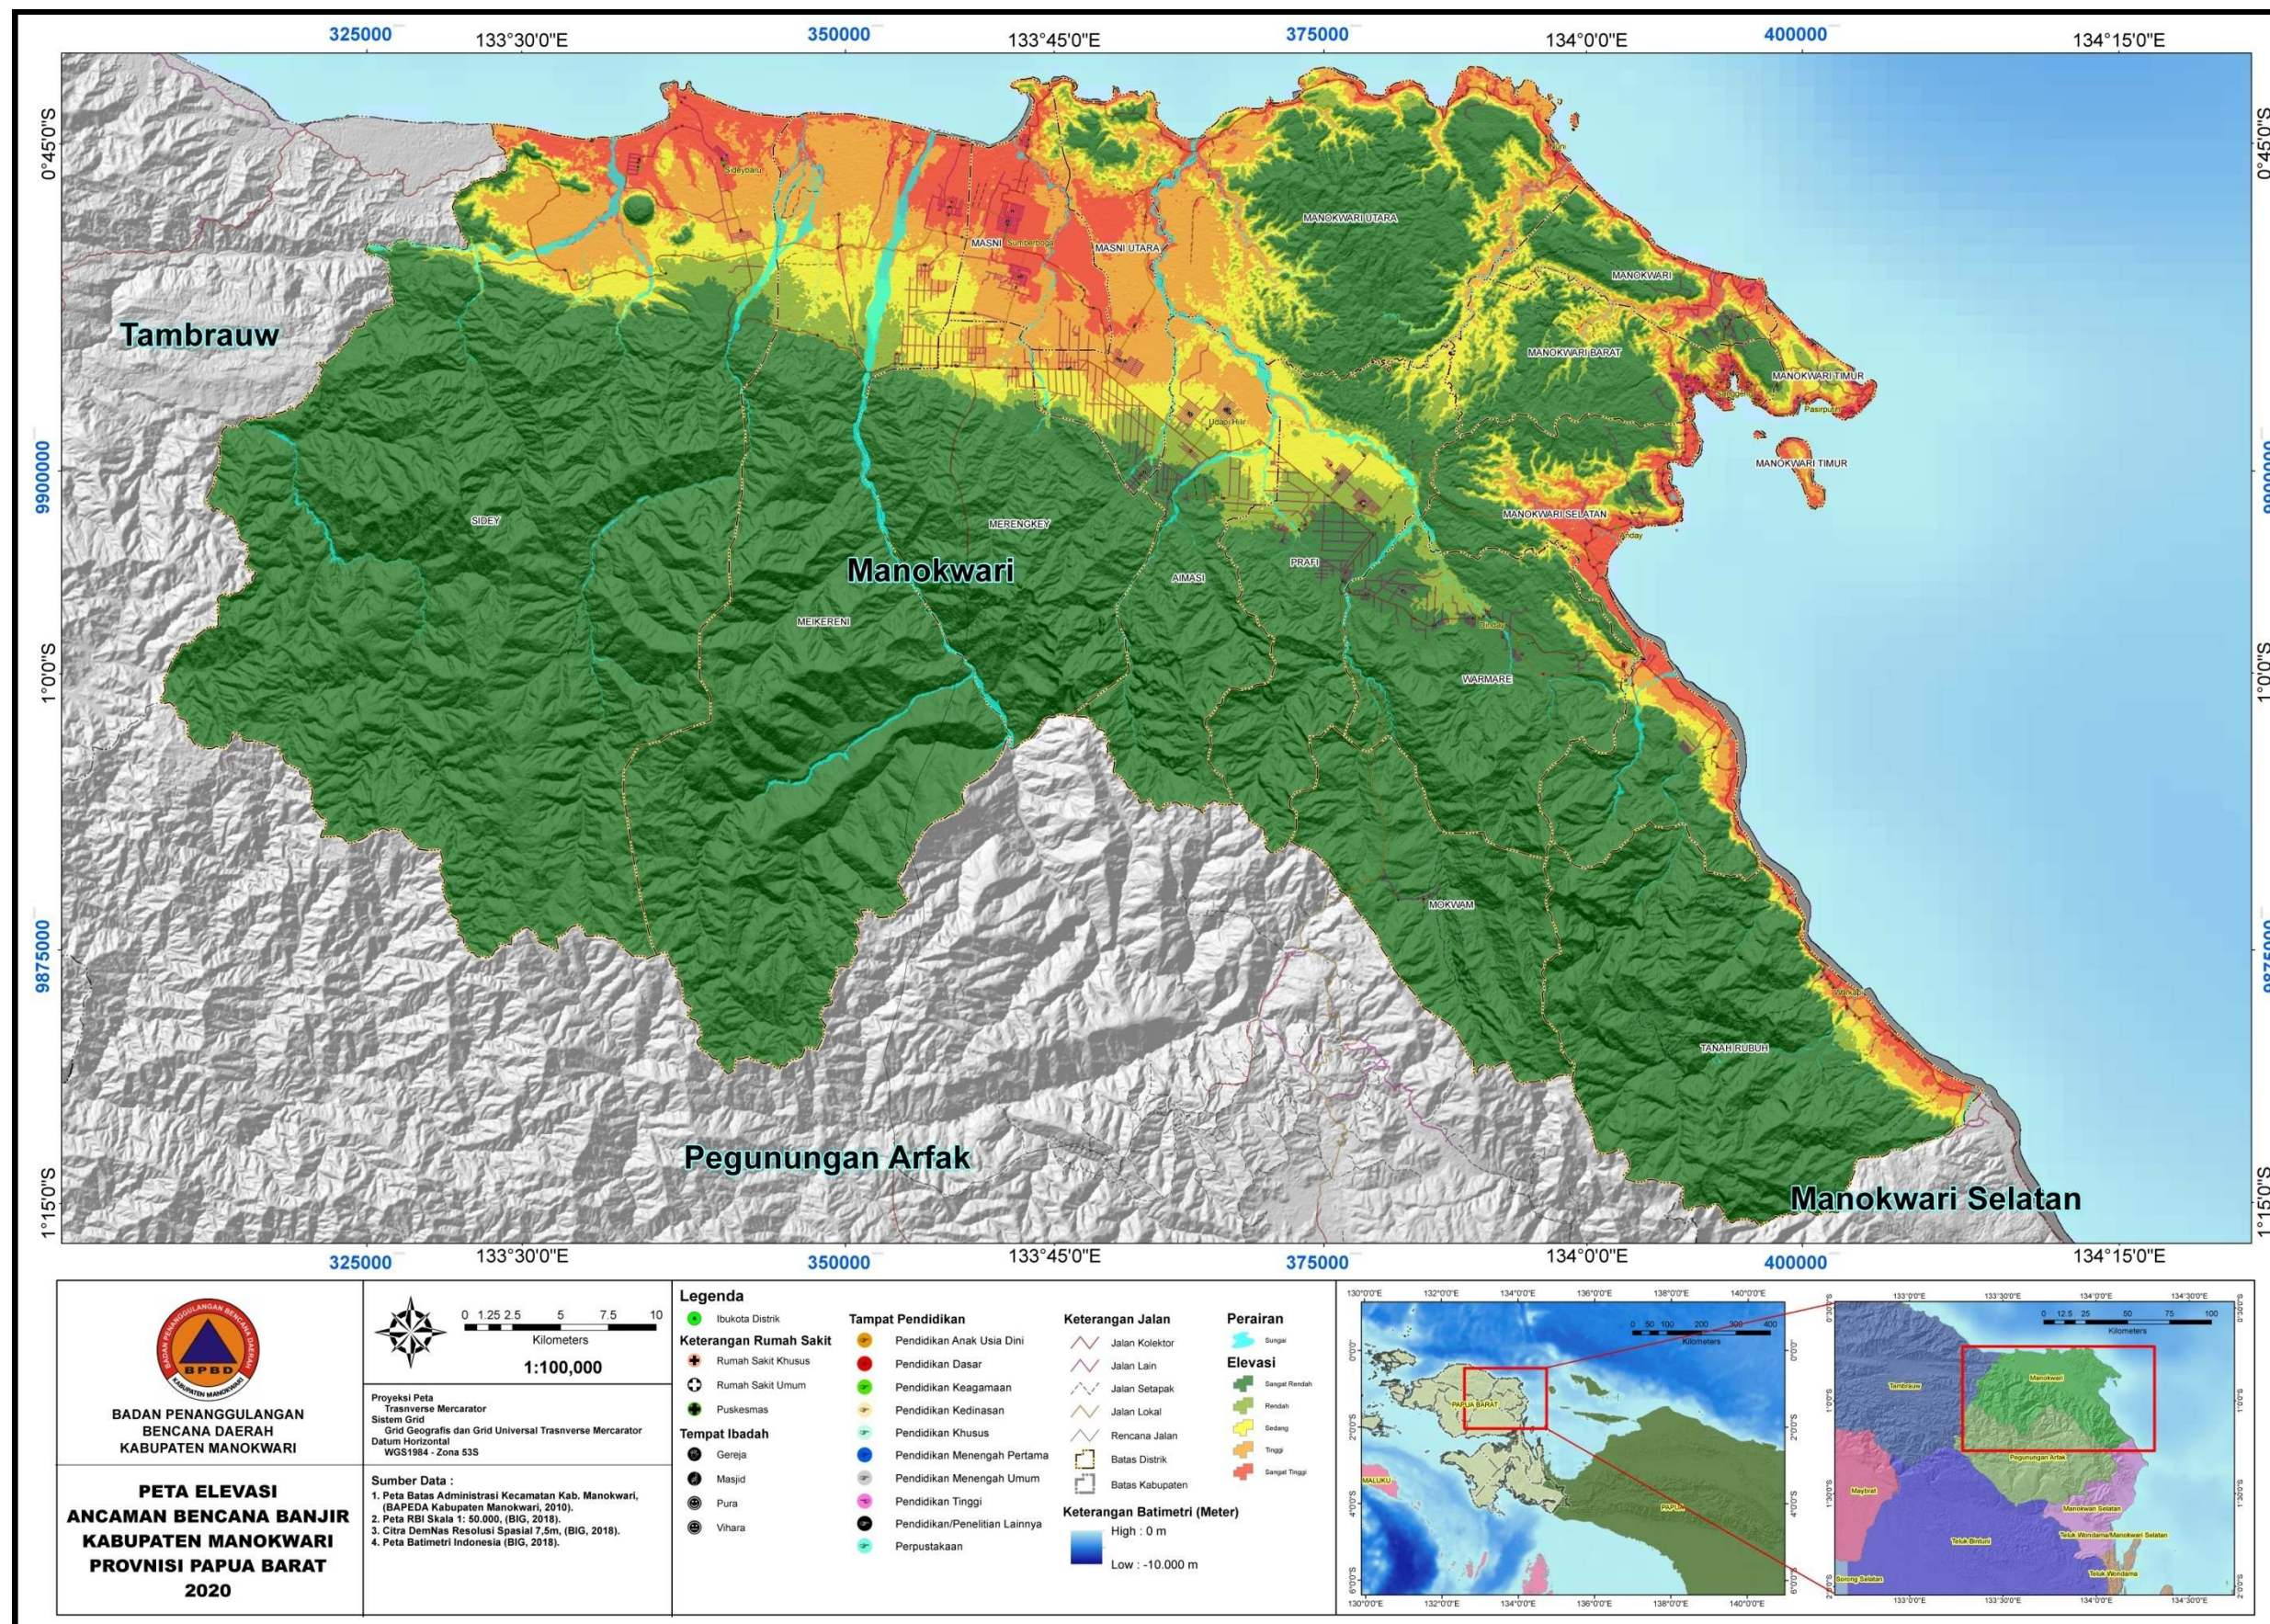

PETA ELEVASI