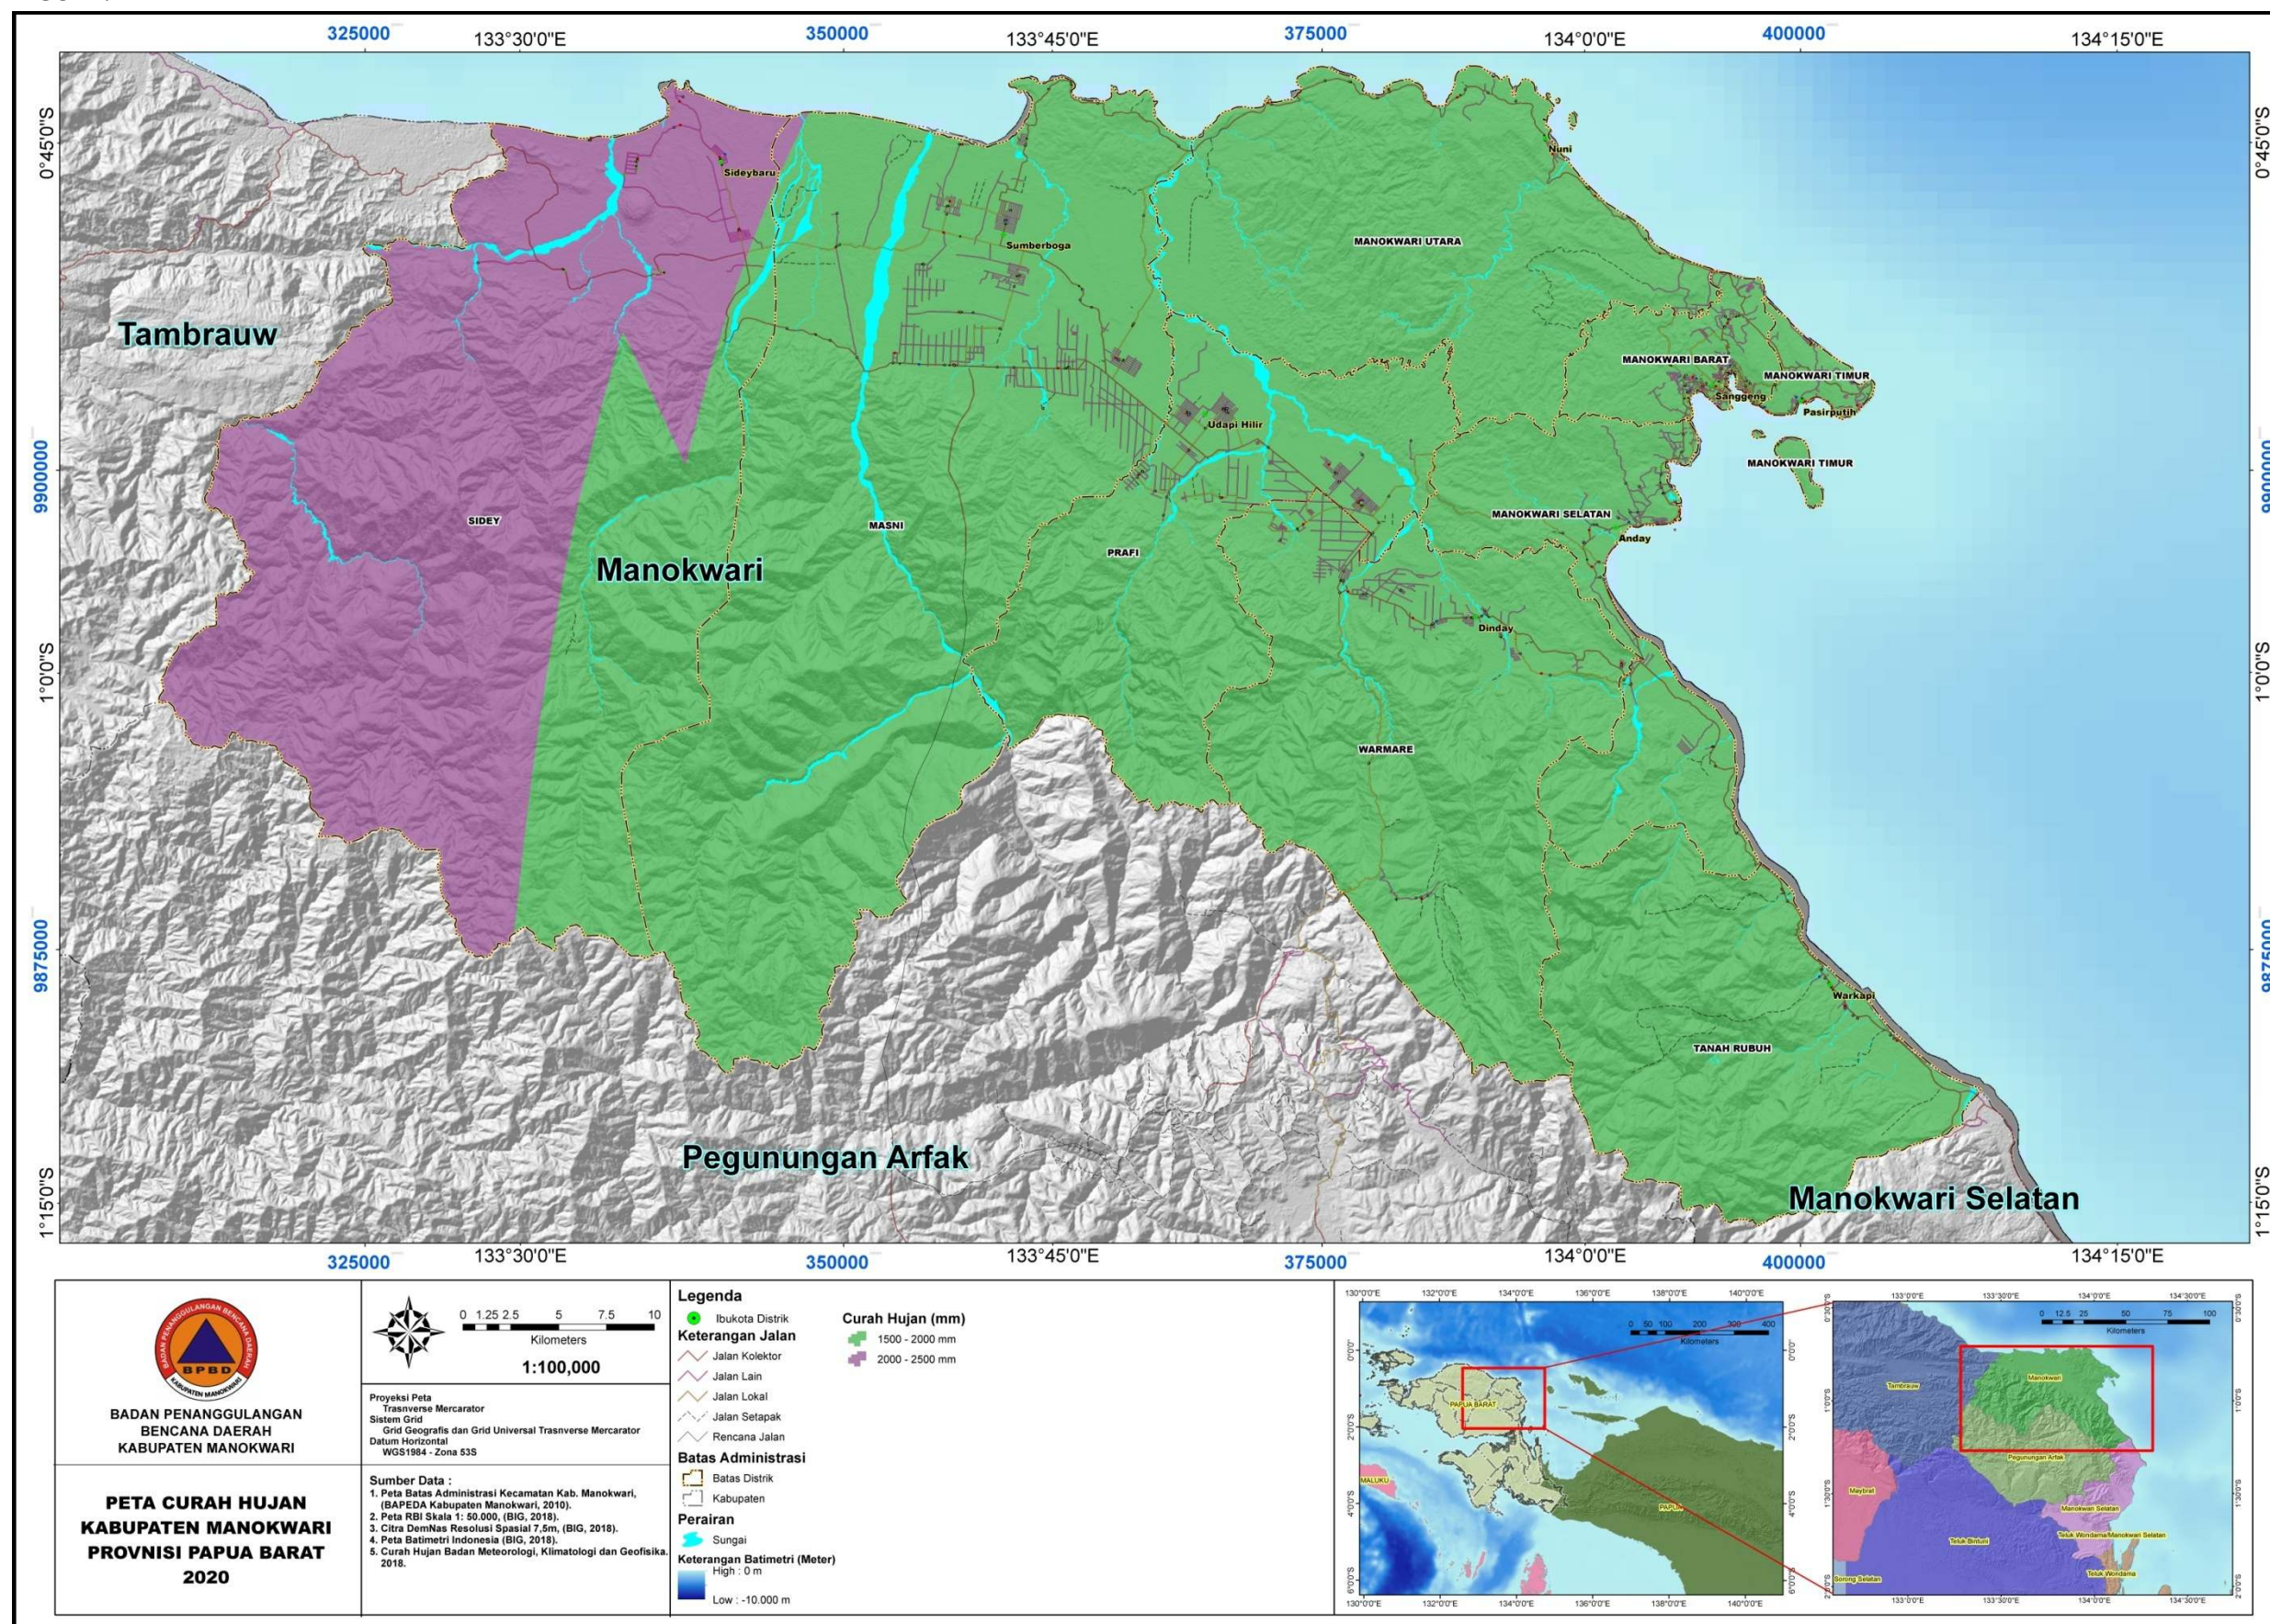

BPBD
KABUPATEN MANOKWARI

ALBUM PETA PEMETAAN ANCAMAN BENCANA "BANJIR, TANAH LONGSOR, GEMPA BUMI, TSUNAMI" KABUPATEN MANOKWARI, PROVINSI PAPUA BARAT

PEMERINTAHAN
KABUPATEN MANOKWARI

DAFTAR ISI

PETA UMUM	1
PETA ADMINISTRASI.....	2
PETA SLOPE/KEMIRINGAN LERENG.....	3
PETA LITOLOGI.....	4
PETA TUTUPAN LAHAN	5
PETA CURAH HUJAN.....	6
PETA ELEVASI.....	7
PETA STRUKTUR GEOLOGI.....	8
PETA INTENSITAS GEMPA	9
PETA JARAK DARI PANTAI	10
PETA JARAK DARI SUNGAI.....	11
PETA JENIS TANAH	12
PETA LIMPASAN PERMUKAAN.....	13
PETA PERCEPATAN MAKSIMAL BATUAN	14
PETA SUMBER GEMPA	15
PETA REKLASIFIKASI	16
REKLASIFIKASI ANCAMAN BENCANA BANJIR.....	17
PETA CURAH HUJAN.....	18
PETA ELEVASI.....	19
PETA JARAK DARI SUNGAI.....	20
PETA LIMPASAN PERMUKAAN.....	21
PETA SLOPE/KEMIRINGAN LERENG.....	22
REKLASIFIKASI ANCAMAN BENCANA TANAH LONGSOR.....	23
PETA SLOPE/KEMIRINGAN LERENG.....	24
PETA LITOLOGI.....	25
PETA CURAH HUJAN.....	26
PETA STRUKTUR GEOLOGI.....	27
PETA TUTUPAN LAHAN	28
REKLASIFIKASI ANCAMAN BENCANA GEMPA BUMI	29

PETA UMUM

PETA ADMINISTRASI

PETA SLOPE/KEMIRINGAN LERENG

PETA LITOLOGI

PETA TUTUPAN LAHAN

PETA CURAH HUJAN

PETA ELEVASI

PETA STRUKTUR GEOLOGI

PETA INTENSITAS GEMPA

PETA JARAK DARI PANTAI

PETA JARAK DARI SUNGAI

PETA JENIS TANAH

PETA LIMPASAN PERMUKAAN

PETA PERCEPATAN MAKSIMAL BATUAN

PETA SUMBER GEMPA

PETA REKLASIFIKASI

PETA ANCAMAN BENCANA

PETA ANCAMAN BENCANA BANJIR

PETA ANCAMAN BENCANA TANAH LONGSOR

PETA ANCAMAN BENCANA GEMPA BUMI

PETA ANCAMAN BENCANA TSUNAMI