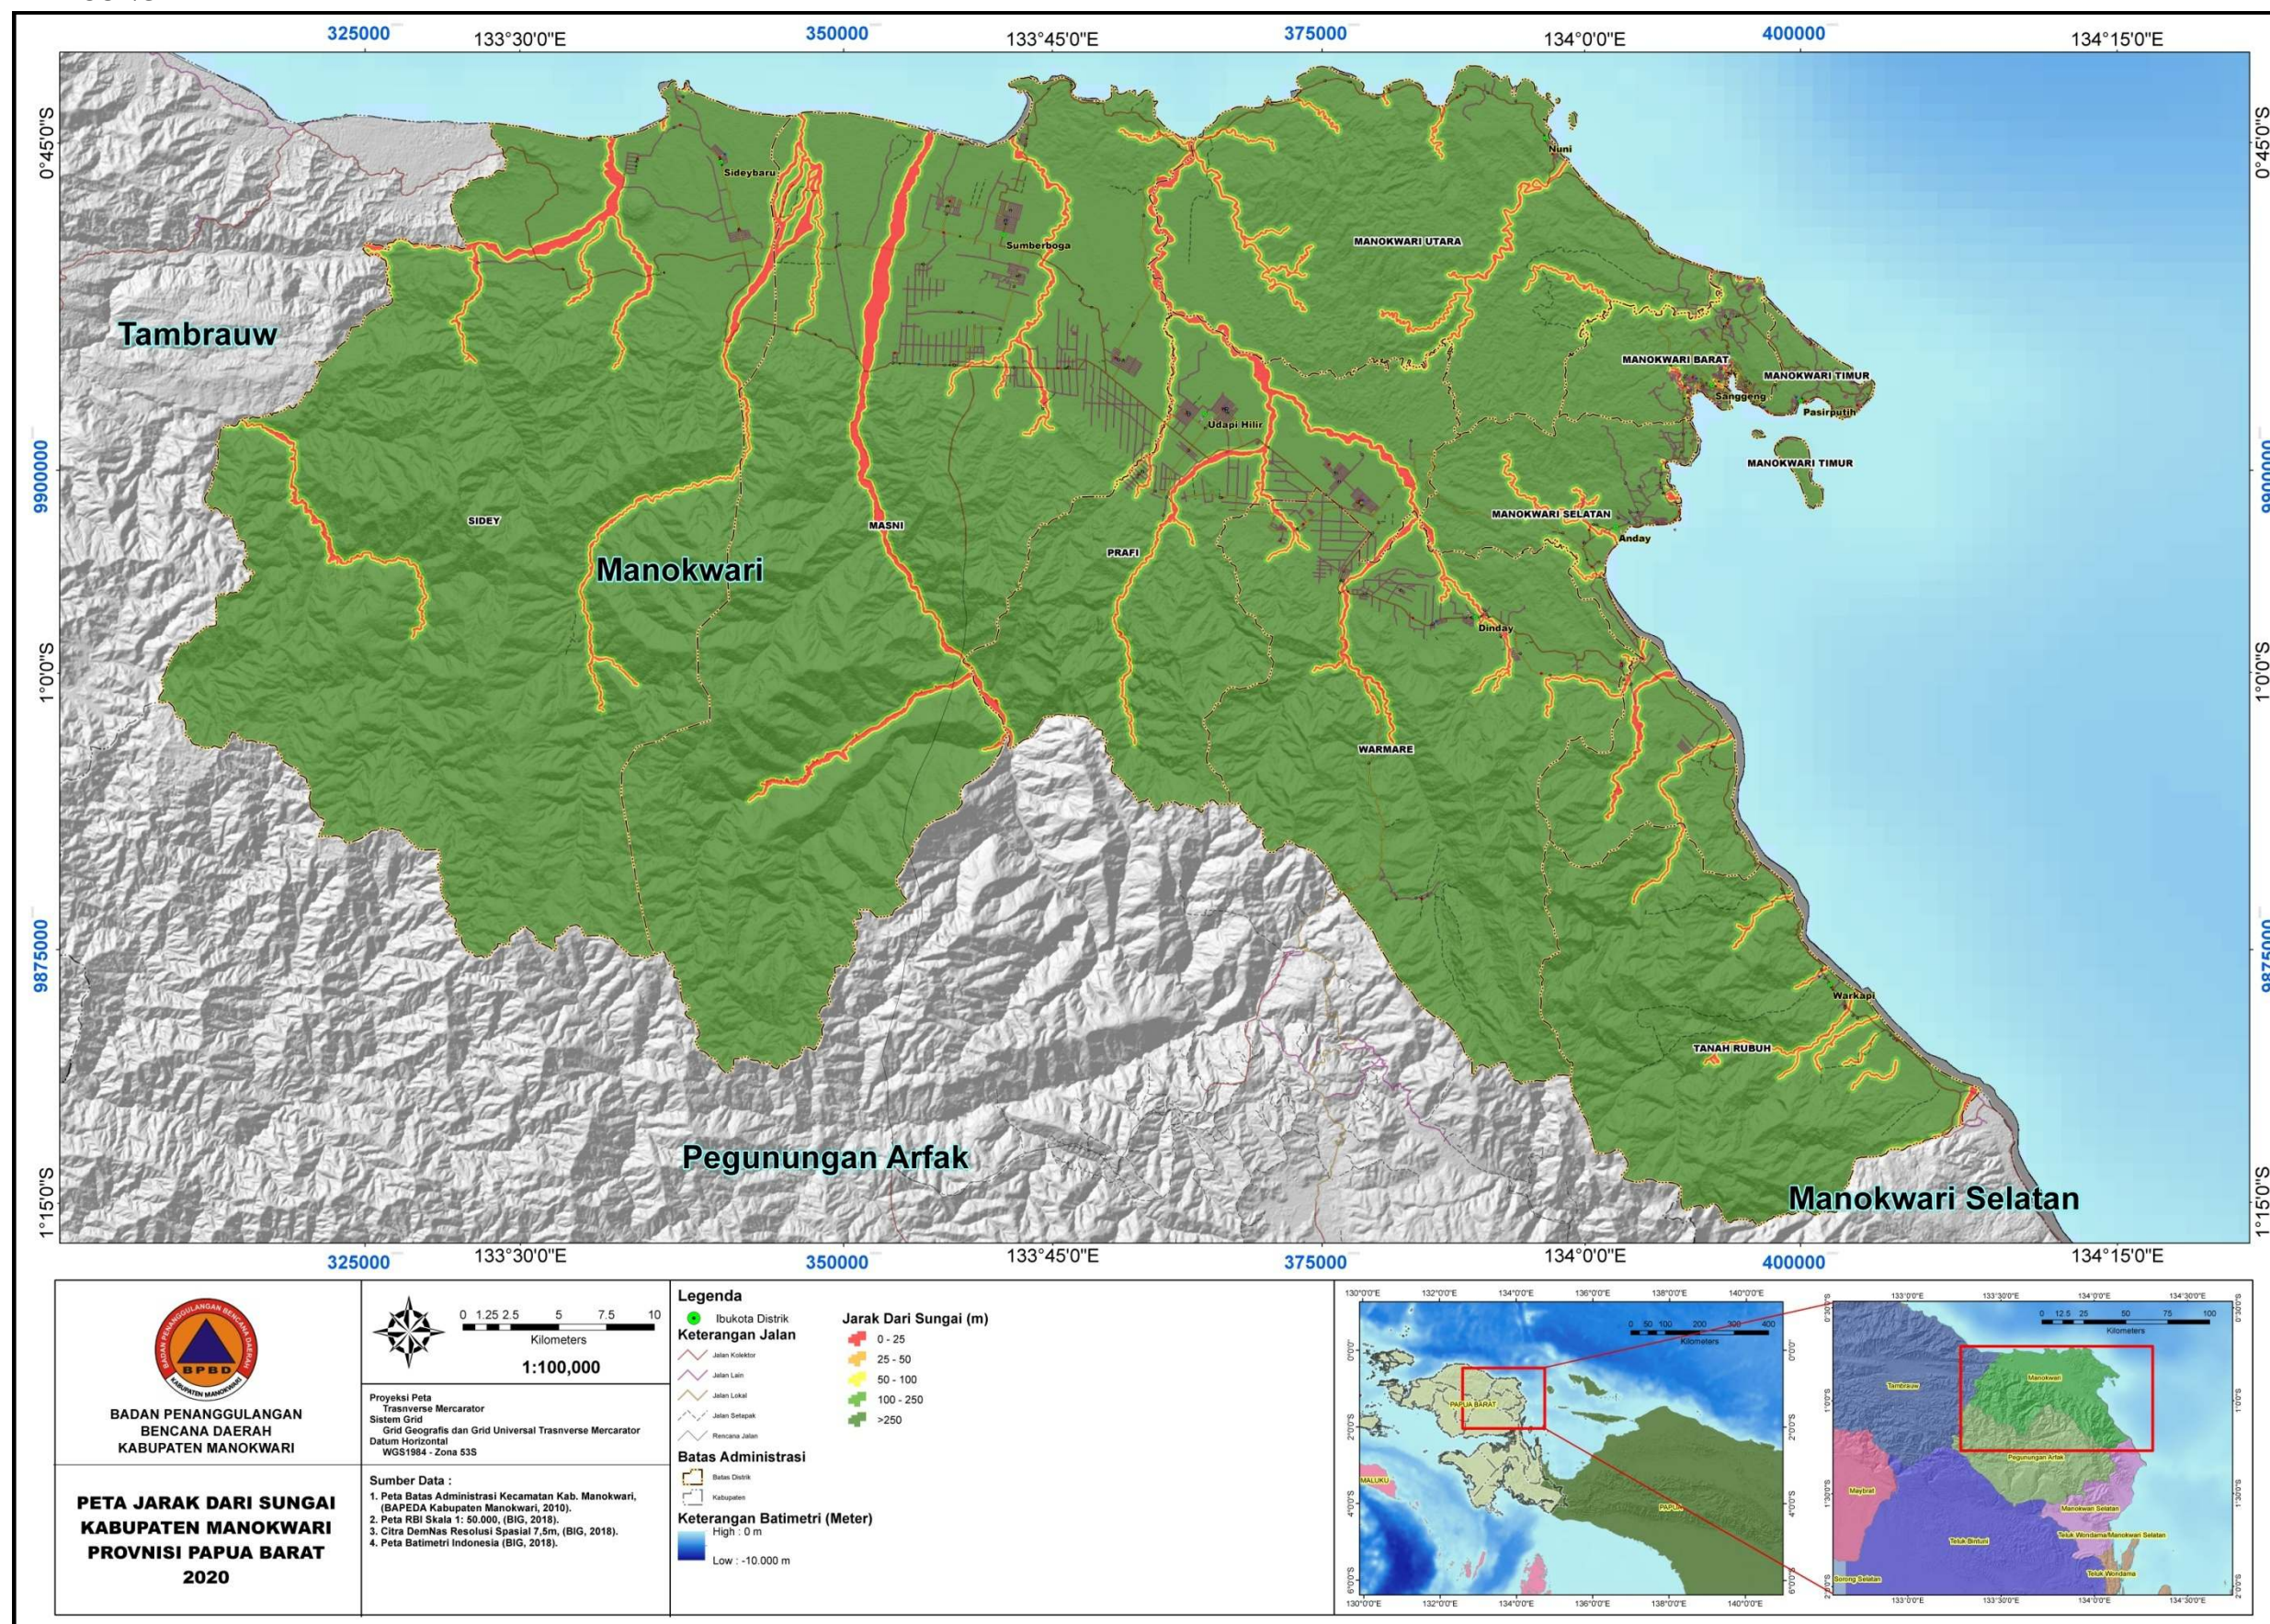

BPBD
KABUPATEN MANOKWARI

ALBUM PETA PEMETAAN ANCAMAN BENCANA "BANJIR, TANAH LONGSOR, GEMPA BUMI, TSUNAMI" KABUPATEN MANOKWARI, PROVINSI PAPUA BARAT

PEMERINTAHAN
KABUPATEN MANOKWARI

DAFTAR ISI

PETA UMUM	1
PETA ADMINISTRASI.....	2
PETA SLOPE/KEMIRINGAN LERENG.....	3
PETA LITOLOGI.....	4
PETA TUTUPAN LAHAN	5
PETA CURAH HUJAN.....	6
PETA ELEVASI.....	7
PETA STRUKTUR GEOLOGI.....	8
PETA INTENSITAS GEMPA	9
PETA JARAK DARI PANTAI	10
PETA JARAK DARI SUNGAI.....	11
PETA JENIS TANAH	12
PETA LIMPASAN PERMUKAAN.....	13
PETA PERCEPATAN MAKSIMAL BATUAN	14
PETA SUMBER GEMPA	15
PETA REKLASIFIKASI	16
REKLASIFIKASI ANCAMAN BENCANA BANJIR.....	17
PETA CURAH HUJAN.....	18
PETA ELEVASI.....	19
PETA JARAK DARI SUNGAI.....	20
PETA LIMPASAN PERMUKAAN.....	21
PETA SLOPE/KEMIRINGAN LERENG.....	22
REKLASIFIKASI ANCAMAN BENCANA TANAH LONGSOR.....	23
PETA SLOPE/KEMIRINGAN LERENG.....	24
PETA LITOLOGI.....	25
PETA CURAH HUJAN.....	26
PETA STRUKTUR GEOLOGI.....	27
PETA TUTUPAN LAHAN	28
REKLASIFIKASI ANCAMAN BENCANA GEMPA BUMI	29

PETA UMUM

PETA ADMINISTRASI

PETA SLOPE/KEMIRINGAN LERENG

PETA LITOLOGI

PETA TUTUPAN LAHAN

PETA CURAH HUJAN

PETA ELEVASI

PETA STRUKTUR GEOLOGI

PETA INTENSITAS GEMPA

PETA JARAK DARI PANTAI

PETA JARAK DARI SUNGAI

PETA JENIS TANAH

PETA LIMPASAN PERMUKAAN

PETA PERCEPATAN MAKSIMAL BATUAN

PETA SUMBER GEMPA

PETA REKLASIFIKASI

PETA ANCAMAN BENCANA

PETA ANCAMAN BENCANA BANJIR

PETA ANCAMAN BENCANA TANAH LONGSOR

PETA ANCAMAN BENCANA GEMPA BUMI

PETA ANCAMAN BENCANA TSUNAMI