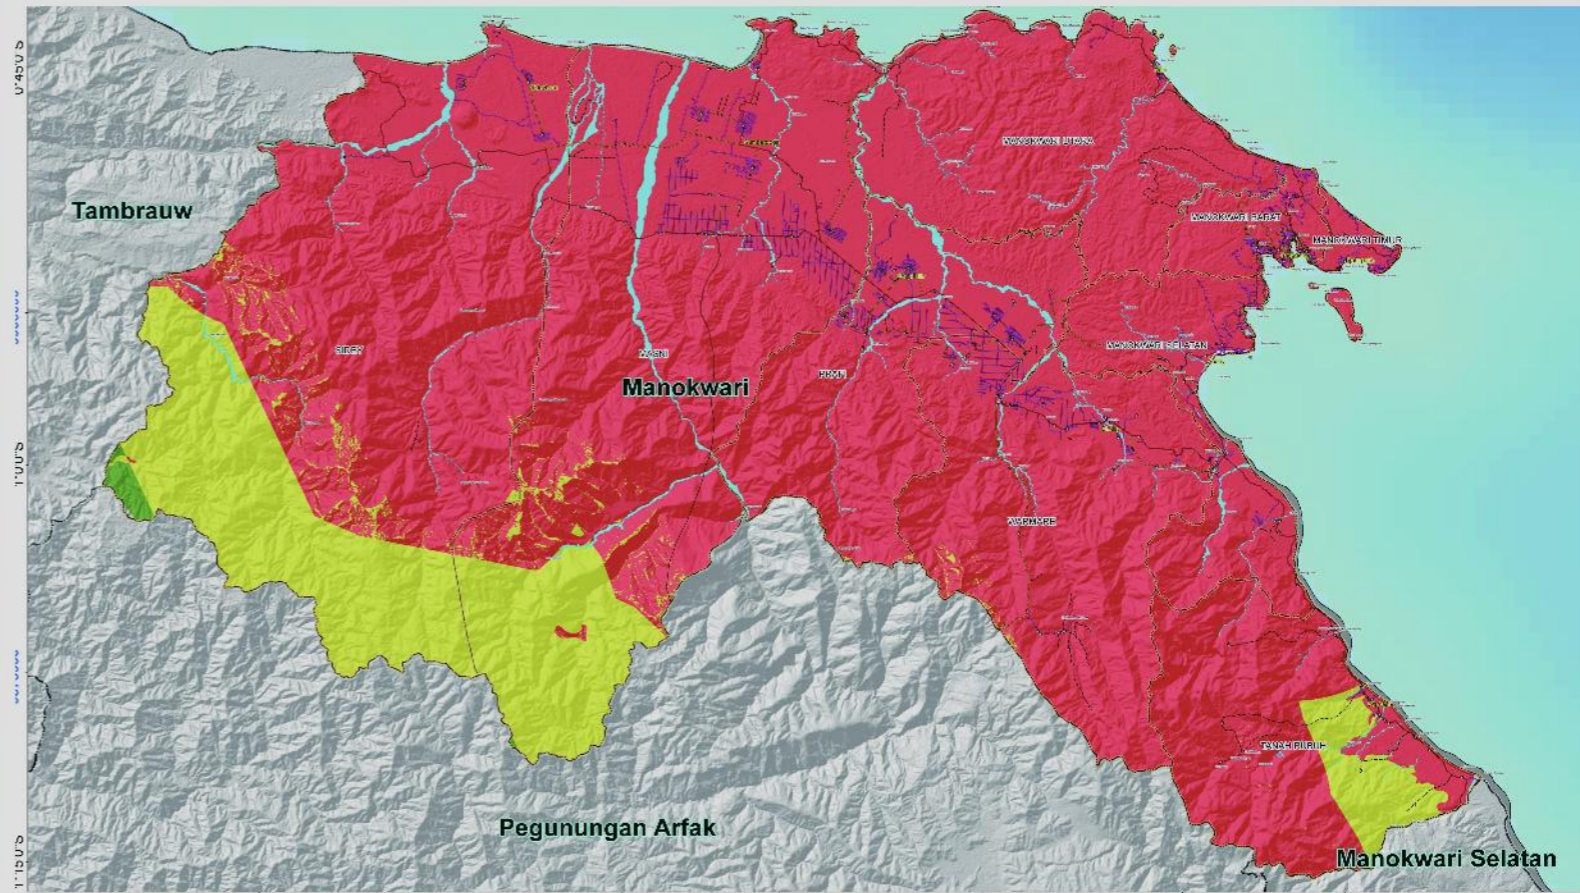

BPBD
KABUPATEN MANOKWARI

ALBUM PETA PEMETAAN ANCAMAN BENCANA "BANJIR, TANAH LONGSOR, GEMPA BUMI, TSUNAMI" KABUPATEN MANOKWARI, PROVINSI PAPUA BARAT

PEMERINTAHAN
KABUPATEN MANOKWARI

DAFTAR ISI

PETA UMUM	1
PETA ADMINISTRASI.....	2
PETA SLOPE/KEMIRINGAN LERENG.....	3
PETA LITOLOGI.....	4
PETA TUTUPAN LAHAN	5
PETA CURAH HUJAN.....	6
PETA ELEVASI.....	7
PETA STRUKTUR GEOLOGI.....	8
PETA INTENSITAS GEMPA	9
PETA JARAK DARI PANTAI	10
PETA JARAK DARI SUNGAI.....	11
PETA JENIS TANAH	12
PETA LIMPASAN PERMUKAAN.....	13
PETA PERCEPATAN MAKSIMAL BATUAN	14
PETA SUMBER GEMPA	15
PETA REKLASIFIKASI	16
REKLASIFIKASI ANCAMAN BENCANA BANJIR.....	17
PETA CURAH HUJAN.....	18
PETA ELEVASI.....	19
PETA JARAK DARI SUNGAI.....	20
PETA LIMPASAN PERMUKAAN.....	21
PETA SLOPE/KEMIRINGAN LERENG.....	22
REKLASIFIKASI ANCAMAN BENCANA TANAH LONGSOR.....	23
PETA SLOPE/KEMIRINGAN LERENG.....	24
PETA LITOLOGI.....	25
PETA CURAH HUJAN.....	26
PETA STRUKTUR GEOLOGI.....	27
PETA TUTUPAN LAHAN	28
REKLASIFIKASI ANCAMAN BENCANA GEMPA BUMI	29

PETA UMUM

PETA ADMINISTRASI

PETA SLOPE/KEMIRINGAN LERENG

PETA LITOLOGI

PETA TUTUPAN LAHAN

PETA CURAH HUJAN

PETA ELEVASI

PETA STRUKTUR GEOLOGI

PETA INTENSITAS GEMPA

PETA JARAK DARI PANTAI

PETA JARAK DARI SUNGAI

PETA JENIS TANAH

PETA LIMPASAN PERMUKAAN

PETA PERCEPATAN MAKSIMAL BATUAN

PETA SUMBER GEMPA

PETA REKLASIFIKASI

PETA ANCAMAN BENCANA

PETA ANCAMAN BENCANA BANJIR

PETA ANCAMAN BENCANA TANAH LONGSOR

PETA ANCAMAN BENCANA GEMPA BUMI

PETA ANCAMAN BENCANA TSUNAMI