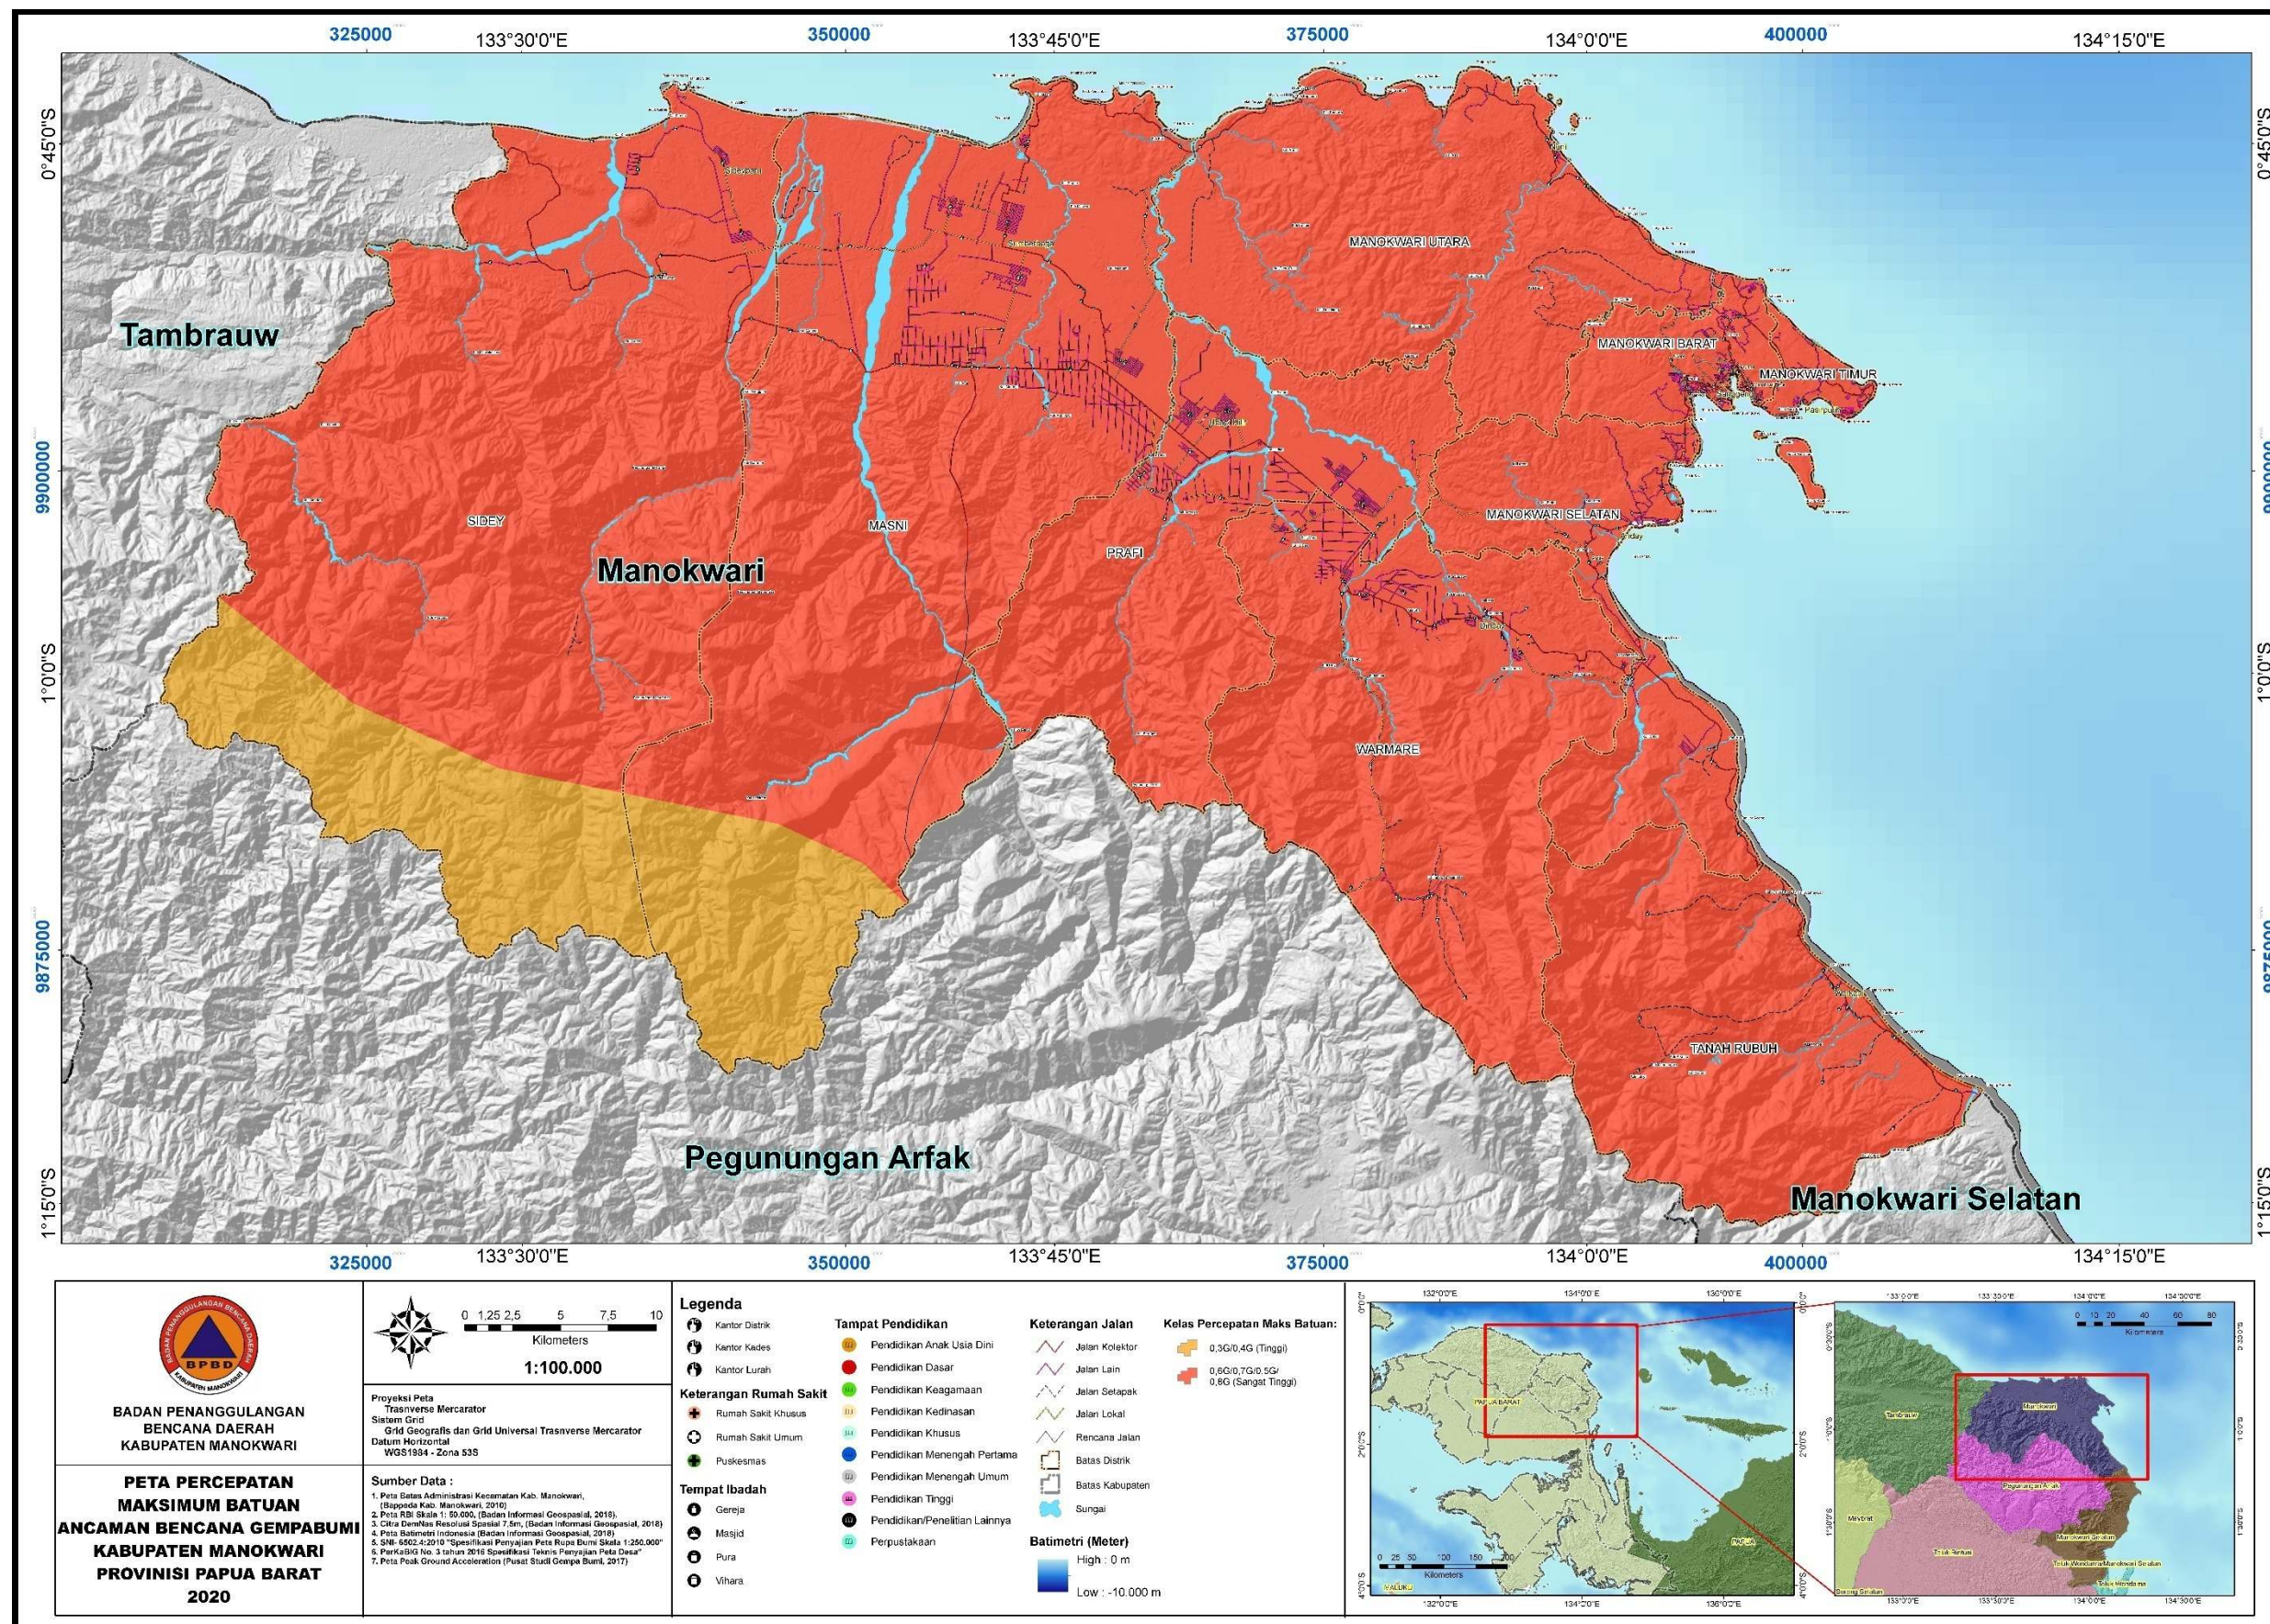

BPBD
KABUPATEN MANOKWARI

ALBUM PETA PEMETAAN ANCAMAN BENCANA "BANJIR, TANAH LONGSOR, GEMPA BUMI, TSUNAMI" KABUPATEN MANOKWARI, PROVINSI PAPUA BARAT

PEMERINTAHAN
KABUPATEN MANOKWARI

DAFTAR ISI

PETA UMUM	1
PETA ADMINISTRASI.....	2
PETA SLOPE/KEMIRINGAN LERENG.....	3
PETA LITOLOGI.....	4
PETA TUTUPAN LAHAN	5
PETA CURAH HUJAN.....	6
PETA ELEVASI.....	7
PETA STRUKTUR GEOLOGI.....	8
PETA INTENSITAS GEMPA	9
PETA JARAK DARI PANTAI	10
PETA JARAK DARI SUNGAI.....	11
PETA JENIS TANAH	12
PETA LIMPASAN PERMUKAAN.....	13
PETA PERCEPATAN MAKSIMAL BATUAN	14
PETA SUMBER GEMPA	15
PETA REKLASIFIKASI	16
REKLASIFIKASI ANCAMAN BENCANA BANJIR.....	17
PETA CURAH HUJAN.....	18
PETA ELEVASI.....	19
PETA JARAK DARI SUNGAI.....	20
PETA LIMPASAN PERMUKAAN.....	21
PETA SLOPE/KEMIRINGAN LERENG.....	22
REKLASIFIKASI ANCAMAN BENCANA TANAH LONGSOR.....	23
PETA SLOPE/KEMIRINGAN LERENG.....	24
PETA LITOLOGI.....	25
PETA CURAH HUJAN.....	26
PETA STRUKTUR GEOLOGI.....	27
PETA TUTUPAN LAHAN	28
REKLASIFIKASI ANCAMAN BENCANA GEMPA BUMI	29

PETA UMUM

PETA ADMINISTRASI

PETA SLOPE/KEMIRINGAN LERENG

PETA LITOLOGI

PETA TUTUPAN LAHAN

PETA CURAH HUJAN

PETA ELEVASI

PETA STRUKTUR GEOLOGI

PETA LITOLOGI

PETA CURAH HUJAN

PETA STRUKTUR GEOLOGI

PETA TUTUPAN LAHAN

REKLASIFIKASI ANCAMAN BENCANA GEMPA BUMI

PETA LITOLOGI

PETA INTENSITAS GEMPA BUMI

PETA PERCEPATAN MAKSIMUM BATUAN

PETA MORFOLOGI

PETA STRUKTUR GEOLOGI

REKLASIFIKASI ANCAMAN BENCANA TSUNAMI

PETA ELEVASI

PETA JARAK DARI SUNGAI

JARAK DARI PANTAI

PETA SLOPE/KEMIRINGAN LERENG

PETA TUTUPAN LAHAN