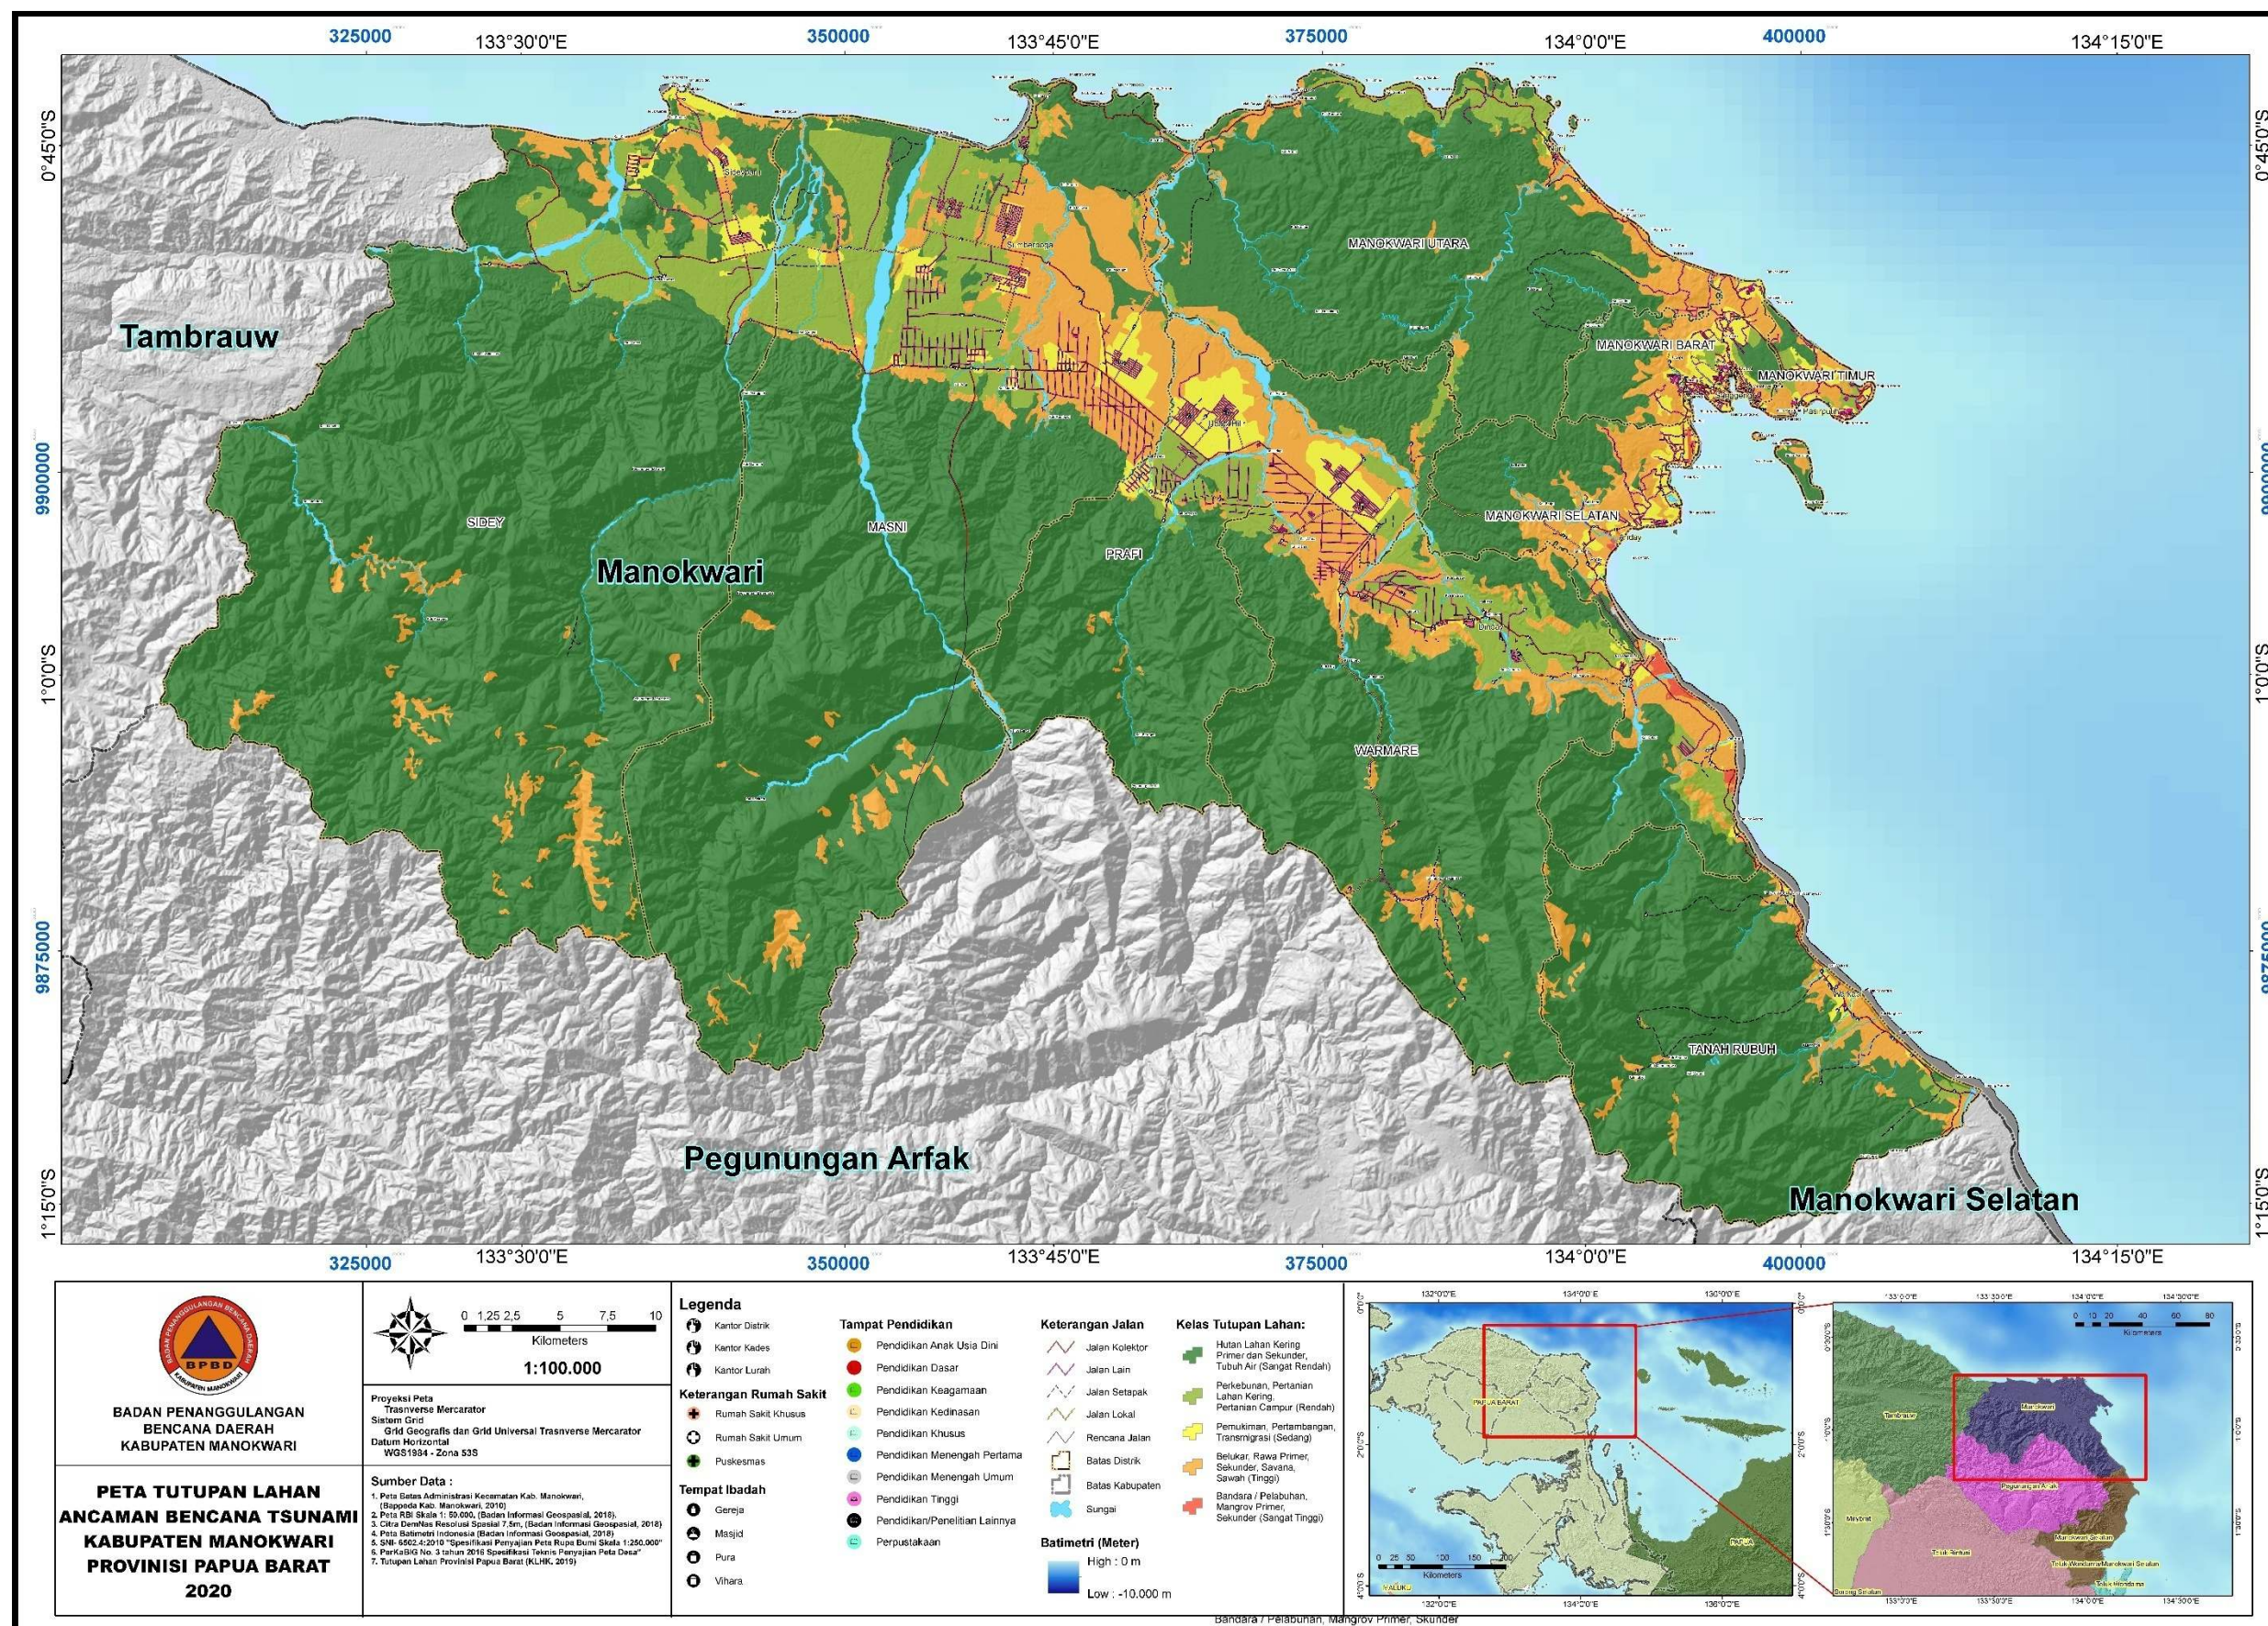

BPBD
KABUPATEN MANOKWARI

ALBUM PETA PEMETAAN ANCAMAN BENCANA "BANJIR, TANAH LONGSOR, GEMPA BUMI, TSUNAMI" KABUPATEN MANOKWARI, PROVINSI PAPUA BARAT

PEMERINTAHAN
KABUPATEN MANOKWARI

DAFTAR ISI

PETA UMUM	1
PETA ADMINISTRASI.....	2
PETA SLOPE/KEMIRINGAN LERENG.....	3
PETA LITOLOGI.....	4
PETA TUTUPAN LAHAN	5
PETA CURAH HUJAN.....	6
PETA ELEVASI.....	7
PETA STRUKTUR GEOLOGI.....	8
PETA INTENSITAS GEMPA	9
PETA JARAK DARI PANTAI	10
PETA JARAK DARI SUNGAI.....	11
PETA JENIS TANAH	12
PETA LIMPASAN PERMUKAAN.....	13
PETA PERCEPATAN MAKSIMAL BATUAN	14
PETA SUMBER GEMPA	15
PETA REKLASIFIKASI	16
REKLASIFIKASI ANCAMAN BENCANA BANJIR.....	17
PETA CURAH HUJAN.....	18
PETA ELEVASI.....	19
PETA JARAK DARI SUNGAI.....	20
PETA LIMPASAN PERMUKAAN.....	21
PETA SLOPE/KEMIRINGAN LERENG.....	22
REKLASIFIKASI ANCAMAN BENCANA TANAH LONGSOR.....	23
PETA SLOPE/KEMIRINGAN LERENG.....	24
PETA LITOLOGI.....	25
PETA CURAH HUJAN.....	26
PETA STRUKTUR GEOLOGI.....	27
PETA TUTUPAN LAHAN	28
REKLASIFIKASI ANCAMAN BENCANA GEMPA BUMI	29

PETA UMUM

PETA ADMINISTRASI

PETA SLOPE/KEMIRINGAN LERENG

PETA LITOLOGI

PETA TUTUPAN LAHAN

PETA CURAH HUJAN

PETA ELEVASI

PETA STRUKTUR GEOLOGI

PETA MORFOLOGI

PETA STRUKTUR GEOLOGI

REKLASIFIKASI ANCAMAN BENCANA TSUNAMI

PETA ELEVASI

PETA JARAK DARI SUNGAI

JARAK DARI PANTAI

PETA SLOPE/KEMIRINGAN LERENG

PETA TUTUPAN LAHAN

PETA ANCAMAN BENCANA

PETA ANCAMAN BENCANA BANJIR

PETA ANCAMAN BENCANA TANAH LONGSOR

PETA ANCAMAN BENCANA GEMPA BUMI

PETA ANCAMAN BENCANA TSUNAMI