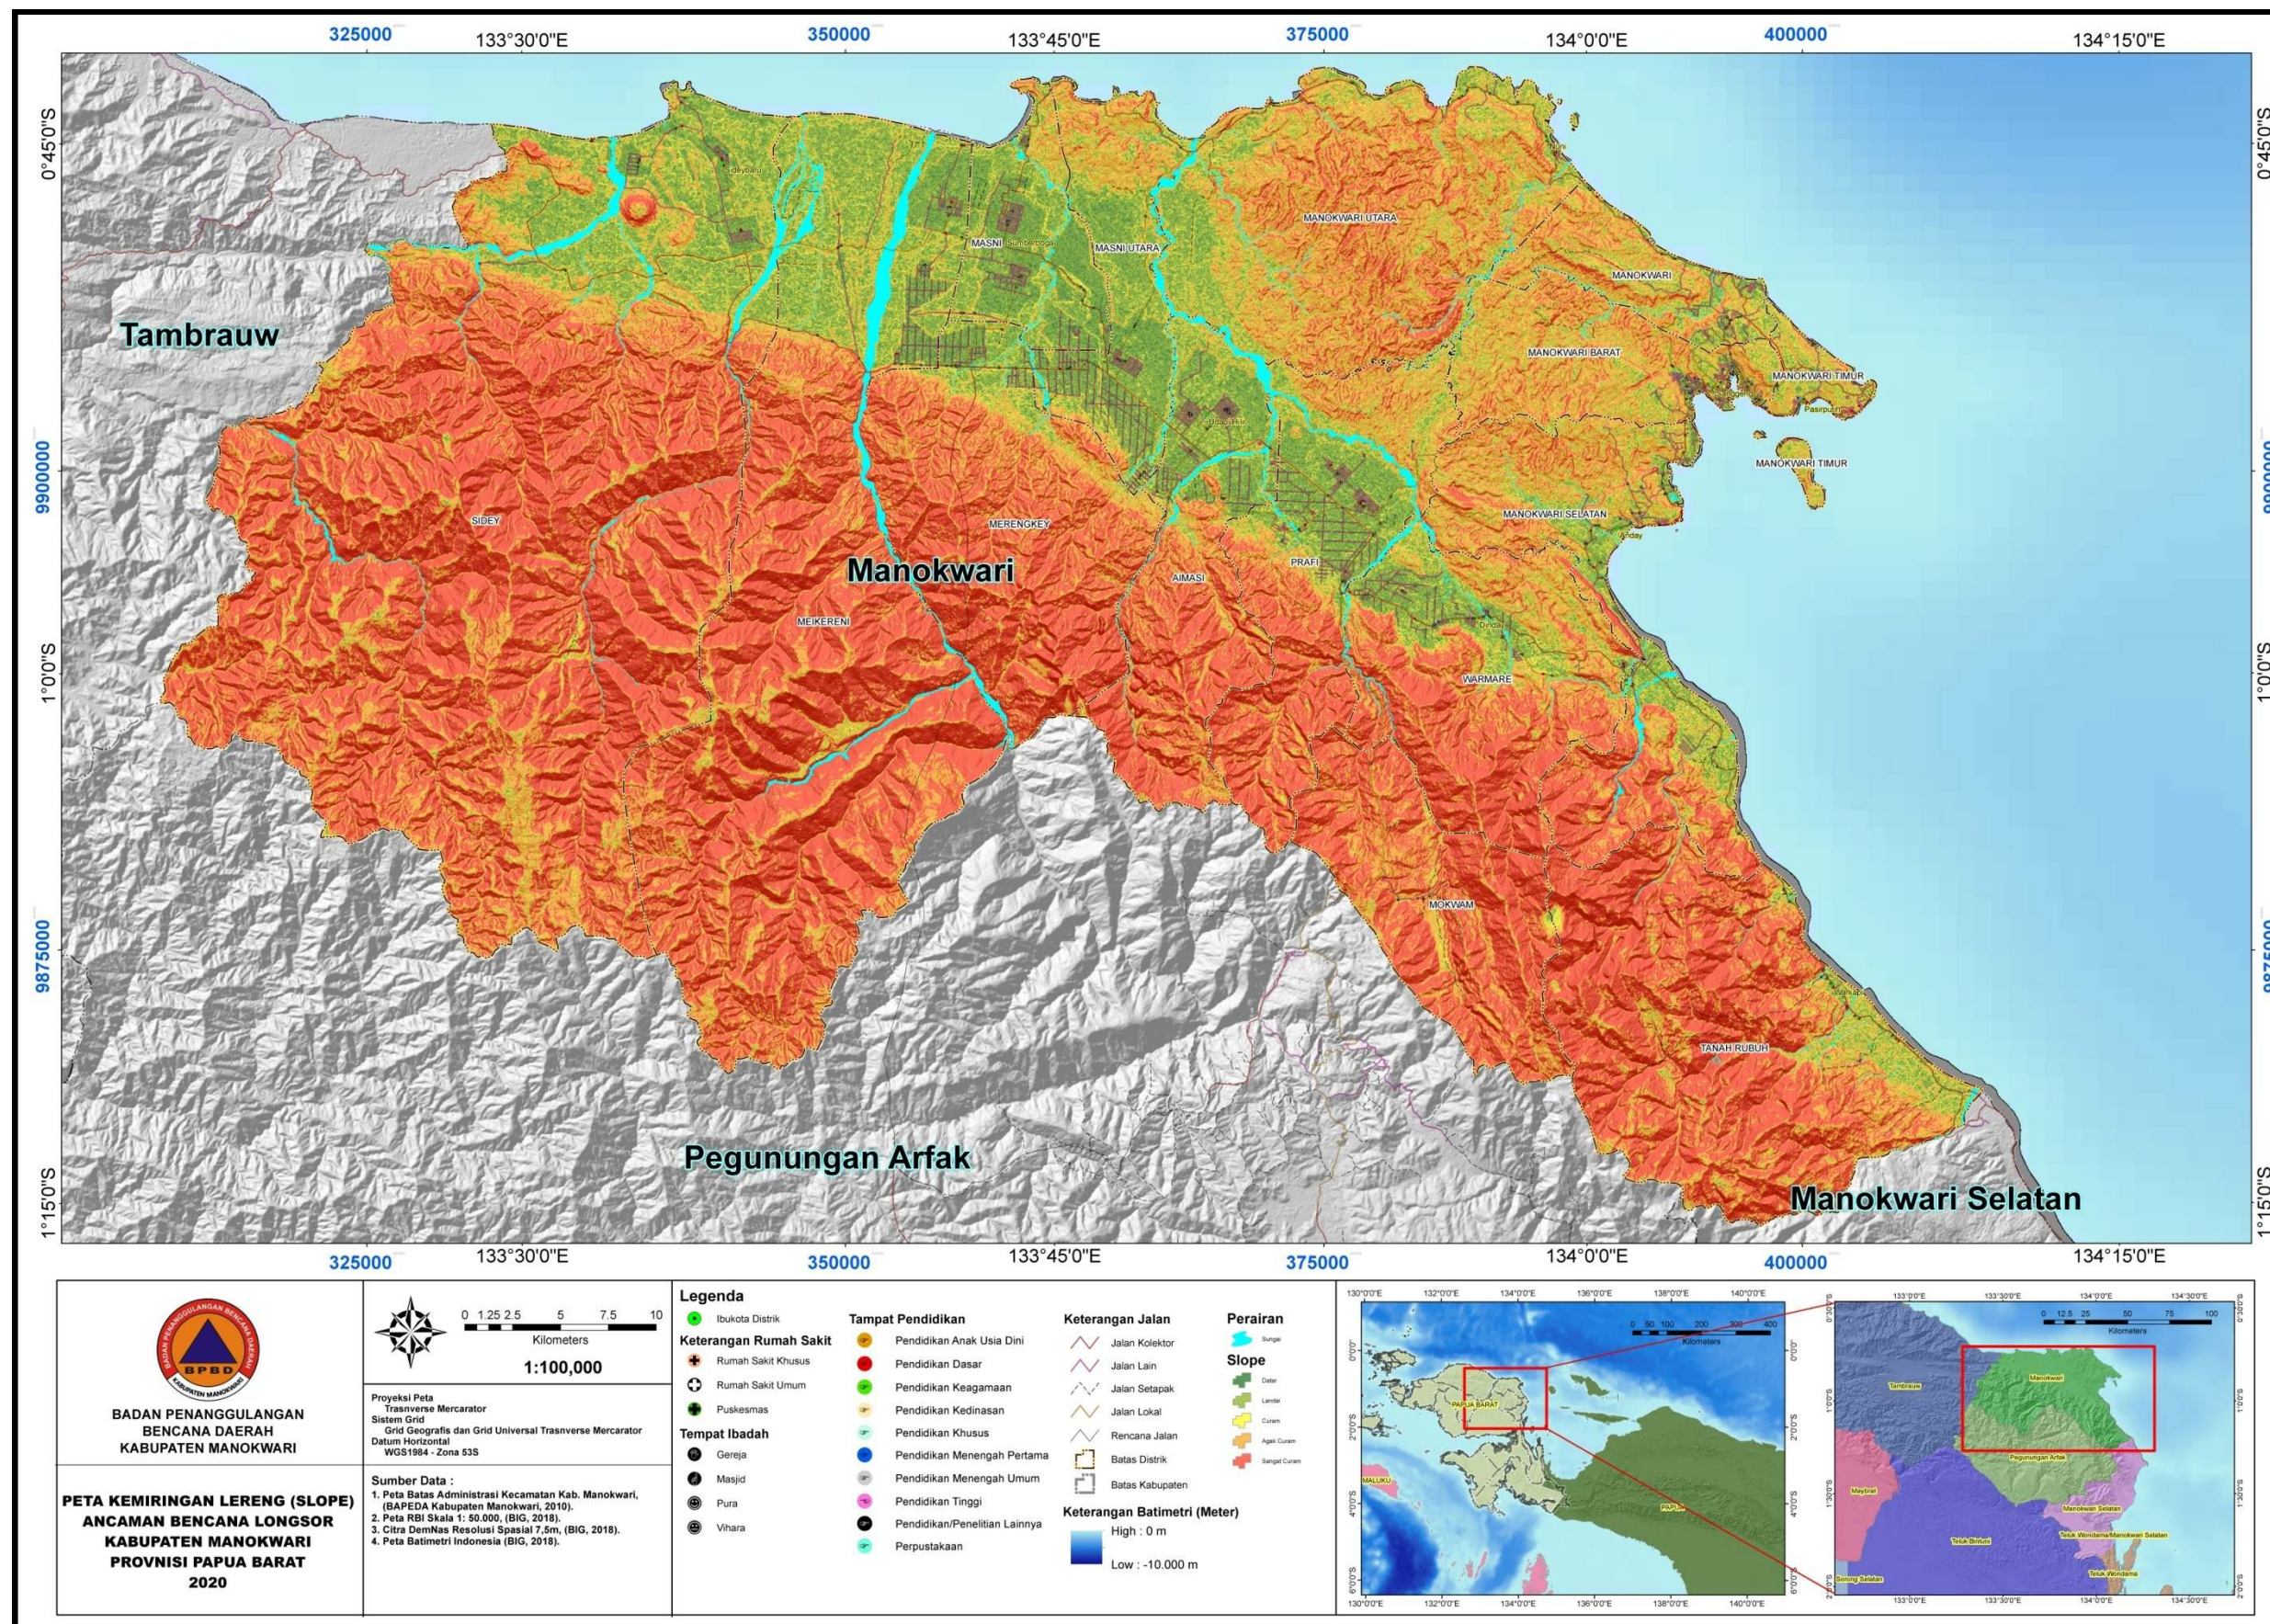

BPBD
KABUPATEN MANOKWARI

ALBUM PETA PEMETAAN ANCAMAN BENCANA "BANJIR, TANAH LONGSOR, GEMPA BUMI, TSUNAMI" KABUPATEN MANOKWARI, PROVINSI PAPUA BARAT

PEMERINTAHAN
KABUPATEN MANOKWARI

DAFTAR ISI

PETA UMUM	1
PETA ADMINISTRASI.....	2
PETA SLOPE/KEMIRINGAN LERENG.....	3
PETA LITOLOGI.....	4
PETA TUTUPAN LAHAN	5
PETA CURAH HUJAN.....	6
PETA ELEVASI.....	7
PETA STRUKTUR GEOLOGI.....	8
PETA INTENSITAS GEMPA	9
PETA JARAK DARI PANTAI	10
PETA JARAK DARI SUNGAI.....	11
PETA JENIS TANAH	12
PETA LIMPASAN PERMUKAAN.....	13
PETA PERCEPATAN MAKSIMAL BATUAN	14
PETA SUMBER GEMPA	15
PETA REKLASIFIKASI	16
REKLASIFIKASI ANCAMAN BENCANA BANJIR.....	17
PETA CURAH HUJAN.....	18
PETA ELEVASI.....	19
PETA JARAK DARI SUNGAI.....	20
PETA LIMPASAN PERMUKAAN.....	21
PETA SLOPE/KEMIRINGAN LERENG.....	22
REKLASIFIKASI ANCAMAN BENCANA TANAH LONGSOR.....	23
PETA SLOPE/KEMIRINGAN LERENG.....	24
PETA LITOLOGI.....	25
PETA CURAH HUJAN.....	26
PETA STRUKTUR GEOLOGI.....	27
PETA TUTUPAN LAHAN	28
REKLASIFIKASI ANCAMAN BENCANA GEMPA BUMI	29

PETA UMUM

PETA ADMINISTRASI

PETA SLOPE/KEMIRINGAN LERENG

PETA LITOLOGI

PETA TUTUPAN LAHAN

PETA CURAH HUJAN

PETA ELEVASI

PETA STRUKTUR GEOLOGI

REKLASIFIKASI ANCAMAN BENCANA BANJIR

PETA CURAH HUJAN

PETA ELEVASI

PETA JARAK DARI SUNGAI

PETA LIMPASAN PERMUKAAN

PETA SLOPE/KEMIRINGAN LERENG

REKLASIFIKASI ANCAMAN BENCANA TANAH LONGSOR

PETA SLOPE/KEMIRINGAN LERENG

PETA MORFOLOGI

PETA STRUKTUR GEOLOGI

REKLASIFIKASI ANCAMAN BENCANA TSUNAMI

PETA ELEVASI

PETA JARAK DARI SUNGAI

JARAK DARI PANTAI

PETA SLOPE/KEMIRINGAN LERENG

PETA TUTUPAN LAHAN