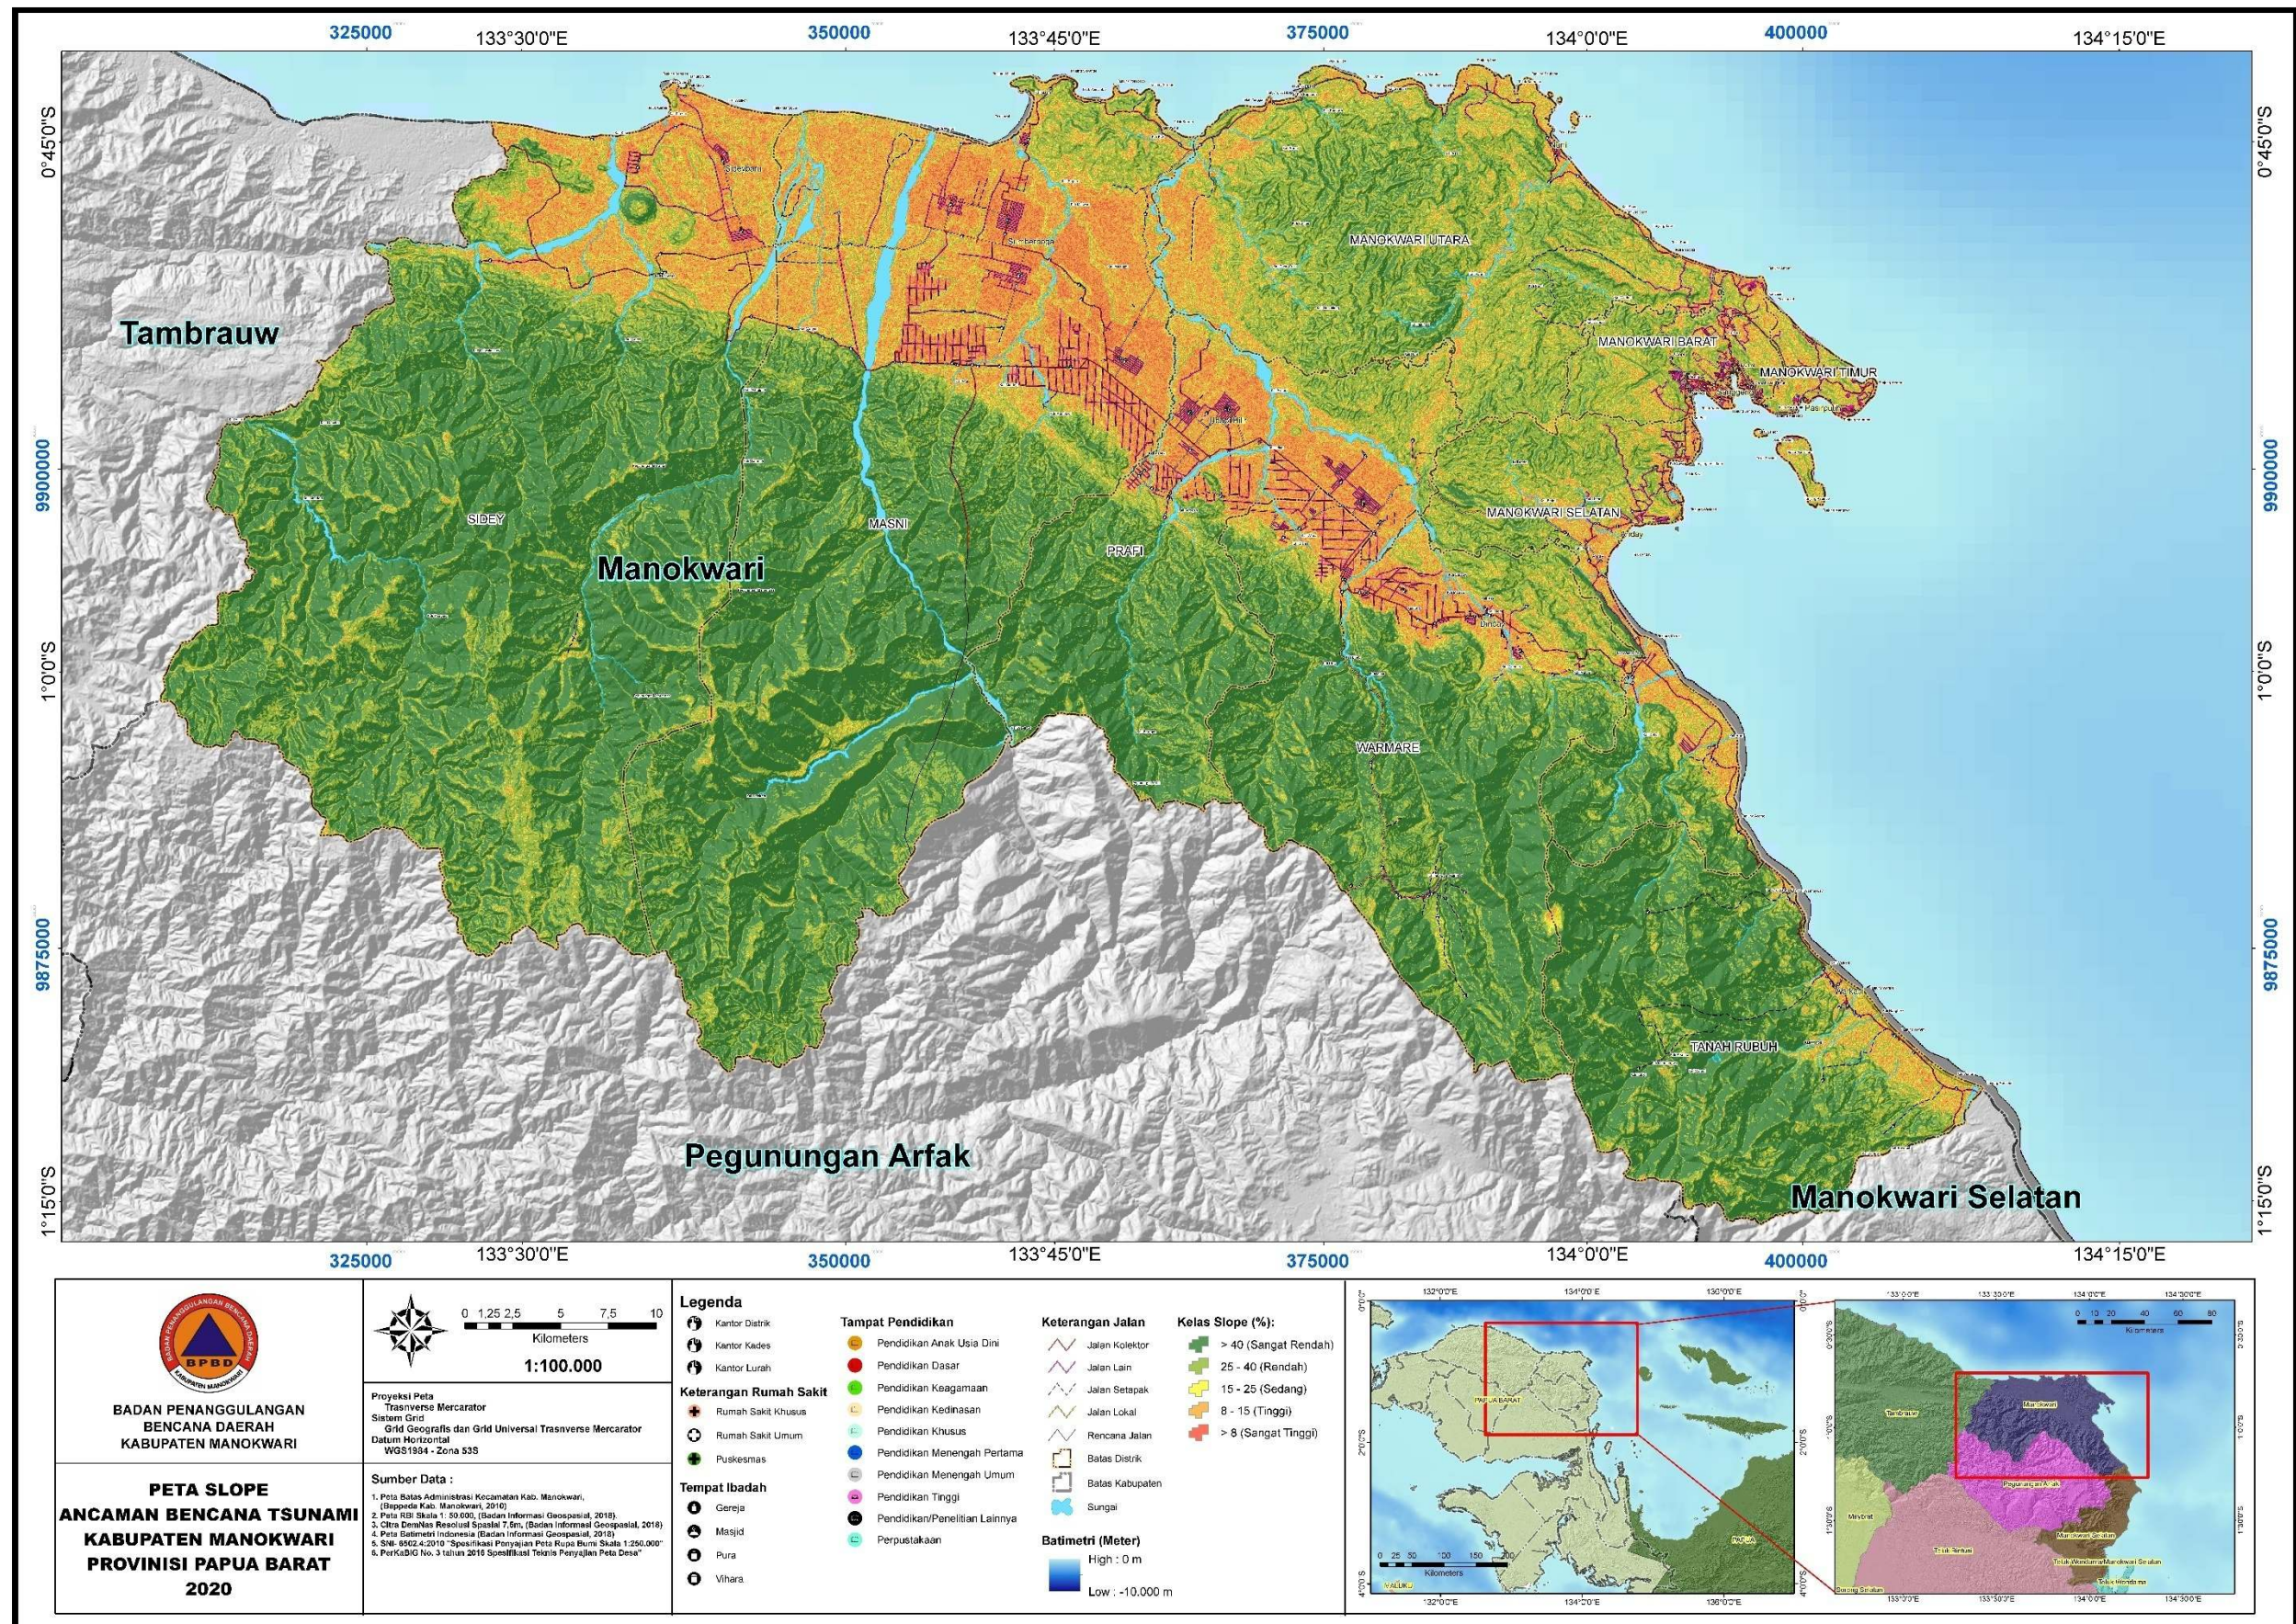

BPBD
KABUPATEN MANOKWARI

ALBUM PETA PEMETAAN ANCAMAN BENCANA "BANJIR, TANAH LONGSOR, GEMPA BUMI, TSUNAMI" KABUPATEN MANOKWARI, PROVINSI PAPUA BARAT

PEMERINTAHAN
KABUPATEN MANOKWARI

DAFTAR ISI

PETA UMUM	1
PETA ADMINISTRASI.....	2
PETA SLOPE/KEMIRINGAN LERENG.....	3
PETA LITOLOGI.....	4
PETA TUTUPAN LAHAN	5
PETA CURAH HUJAN.....	6
PETA ELEVASI.....	7
PETA STRUKTUR GEOLOGI.....	8
PETA INTENSITAS GEMPA	9
PETA JARAK DARI PANTAI	10
PETA JARAK DARI SUNGAI.....	11
PETA JENIS TANAH	12
PETA LIMPASAN PERMUKAAN.....	13
PETA PERCEPATAN MAKSIMAL BATUAN	14
PETA SUMBER GEMPA	15
PETA REKLASIFIKASI	16
REKLASIFIKASI ANCAMAN BENCANA BANJIR.....	17
PETA CURAH HUJAN.....	18
PETA ELEVASI.....	19
PETA JARAK DARI SUNGAI.....	20
PETA LIMPASAN PERMUKAAN.....	21
PETA SLOPE/KEMIRINGAN LERENG.....	22
REKLASIFIKASI ANCAMAN BENCANA TANAH LONGSOR.....	23
PETA SLOPE/KEMIRINGAN LERENG.....	24
PETA LITOLOGI.....	25
PETA CURAH HUJAN.....	26
PETA STRUKTUR GEOLOGI.....	27
PETA TUTUPAN LAHAN	28
REKLASIFIKASI ANCAMAN BENCANA GEMPA BUMI	29

PETA UMUM

PETA ADMINISTRASI

PETA SLOPE/KEMIRINGAN LERENG

PETA LITOLOGI

PETA TUTUPAN LAHAN

PETA CURAH HUJAN

PETA ELEVASI

PETA STRUKTUR GEOLOGI

PETA MORFOLOGI

PETA STRUKTUR GEOLOGI

REKLASIFIKASI ANCAMAN BENCANA TSUNAMI

PETA ELEVASI

PETA JARAK DARI SUNGAI

JARAK DARI PANTAI

PETA SLOPE/KEMIRINGAN LERENG

PETA TUTUPAN LAHAN

PETA ANCAMAN BENCANA

PETA ANCAMAN BENCANA BANJIR

PETA ANCAMAN BENCANA TANAH LONGSOR

PETA ANCAMAN BENCANA GEMPA BUMI

PETA ANCAMAN BENCANA TSUNAMI