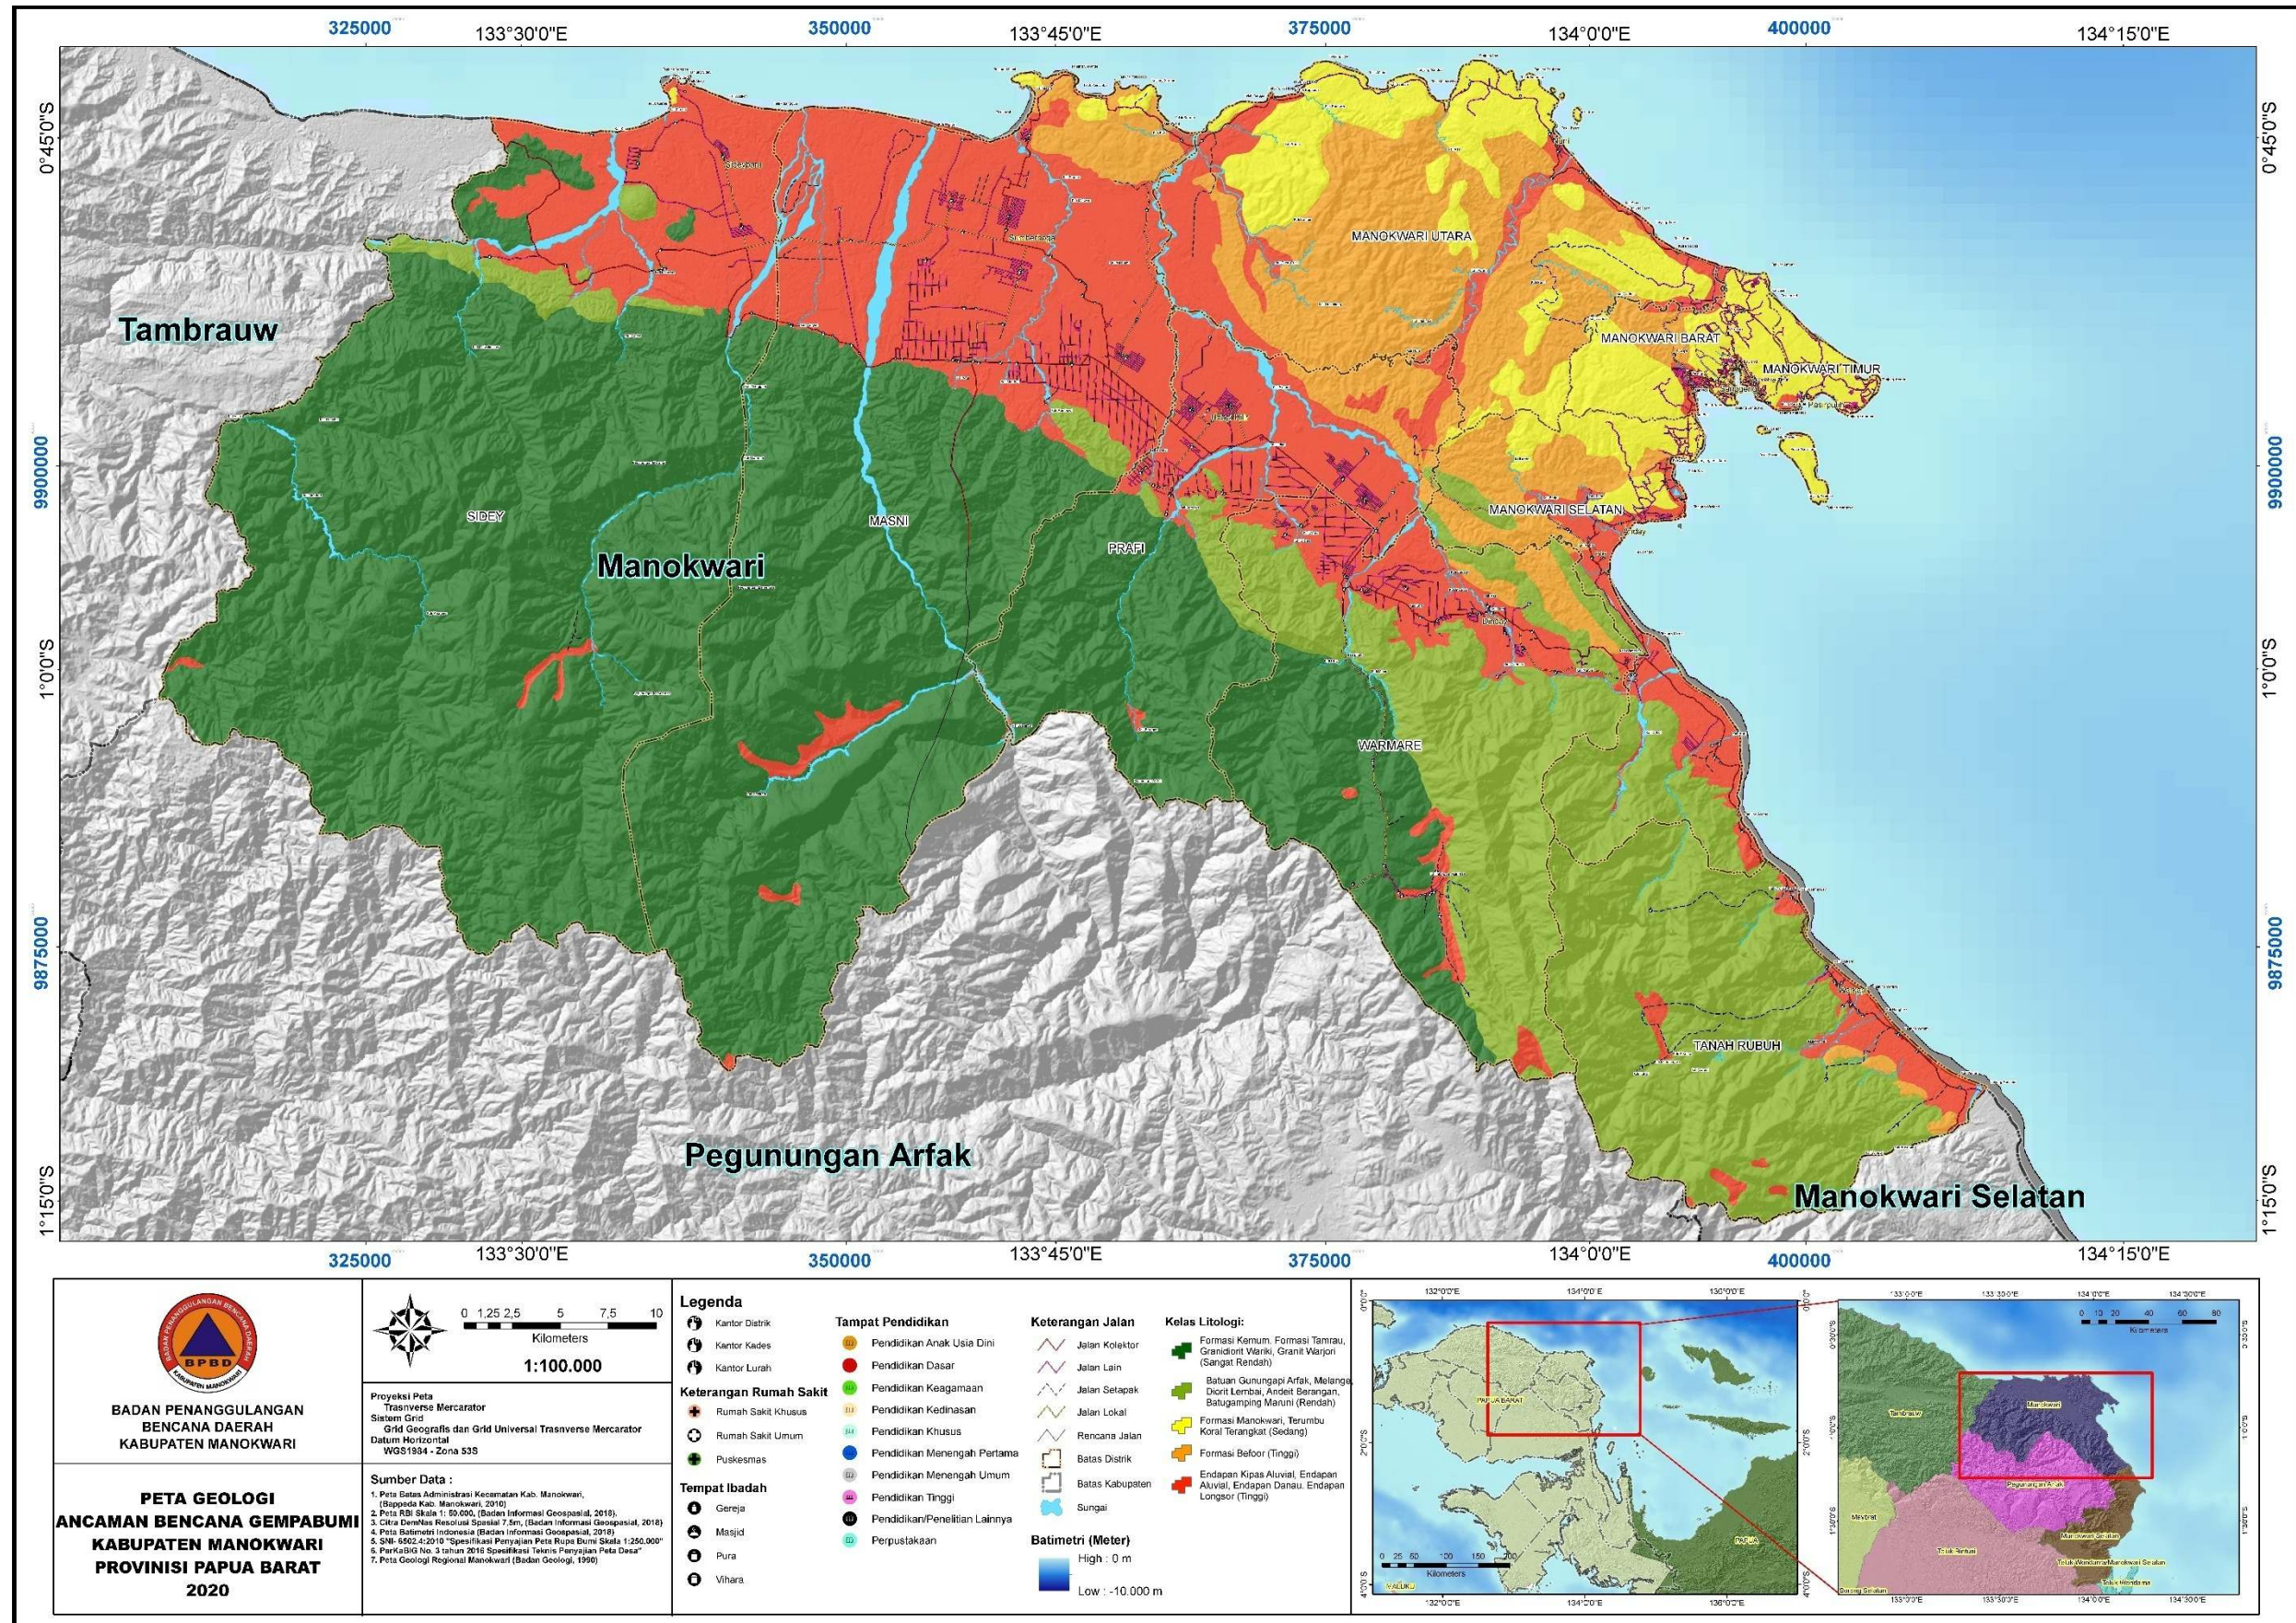

BPBD
KABUPATEN MANOKWARI

ALBUM PETA PEMETAAN ANCAMAN BENCANA "BANJIR, TANAH LONGSOR, GEMPA BUMI, TSUNAMI" KABUPATEN MANOKWARI, PROVINSI PAPUA BARAT

PEMERINTAHAN
KABUPATEN MANOKWARI

DAFTAR ISI

PETA UMUM	1
PETA ADMINISTRASI.....	2
PETA SLOPE/KEMIRINGAN LERENG.....	3
PETA LITOLOGI.....	4
PETA TUTUPAN LAHAN	5
PETA CURAH HUJAN.....	6
PETA ELEVASI.....	7
PETA STRUKTUR GEOLOGI.....	8
PETA INTENSITAS GEMPA	9
PETA JARAK DARI PANTAI	10
PETA JARAK DARI SUNGAI.....	11
PETA JENIS TANAH	12
PETA LIMPASAN PERMUKAAN.....	13
PETA PERCEPATAN MAKSIMAL BATUAN	14
PETA SUMBER GEMPA	15
PETA REKLASIFIKASI	16
REKLASIFIKASI ANCAMAN BENCANA BANJIR.....	17
PETA CURAH HUJAN.....	18
PETA ELEVASI.....	19
PETA JARAK DARI SUNGAI.....	20
PETA LIMPASAN PERMUKAAN.....	21
PETA SLOPE/KEMIRINGAN LERENG.....	22
REKLASIFIKASI ANCAMAN BENCANA TANAH LONGSOR.....	23
PETA SLOPE/KEMIRINGAN LERENG.....	24
PETA LITOLOGI.....	25
PETA CURAH HUJAN.....	26
PETA STRUKTUR GEOLOGI.....	27
PETA TUTUPAN LAHAN	28
REKLASIFIKASI ANCAMAN BENCANA GEMPA BUMI	29

PETA UMUM

PETA ADMINISTRASI

PETA SLOPE/KEMIRINGAN LERENG

PETA LITOLOGI

PETA TUTUPAN LAHAN

PETA CURAH HUJAN

PETA ELEVASI

PETA STRUKTUR GEOLOGI

PETA LITOLOGI

PETA CURAH HUJAN

PETA STRUKTUR GEOLOGI

PETA TUTUPAN LAHAN

REKLASIFIKASI ANCAMAN BENCANA GEMPA BUMI

PETA LITOLOGI

PETA INTENSITAS GEMPA BUMI

PETA PERCEPATAN MAKSIMUM BATUAN

PETA MORFOLOGI

PETA STRUKTUR GEOLOGI

REKLASIFIKASI ANCAMAN BENCANA TSUNAMI

PETA ELEVASI

PETA JARAK DARI SUNGAI

JARAK DARI PANTAI

PETA SLOPE/KEMIRINGAN LERENG

PETA TUTUPAN LAHAN