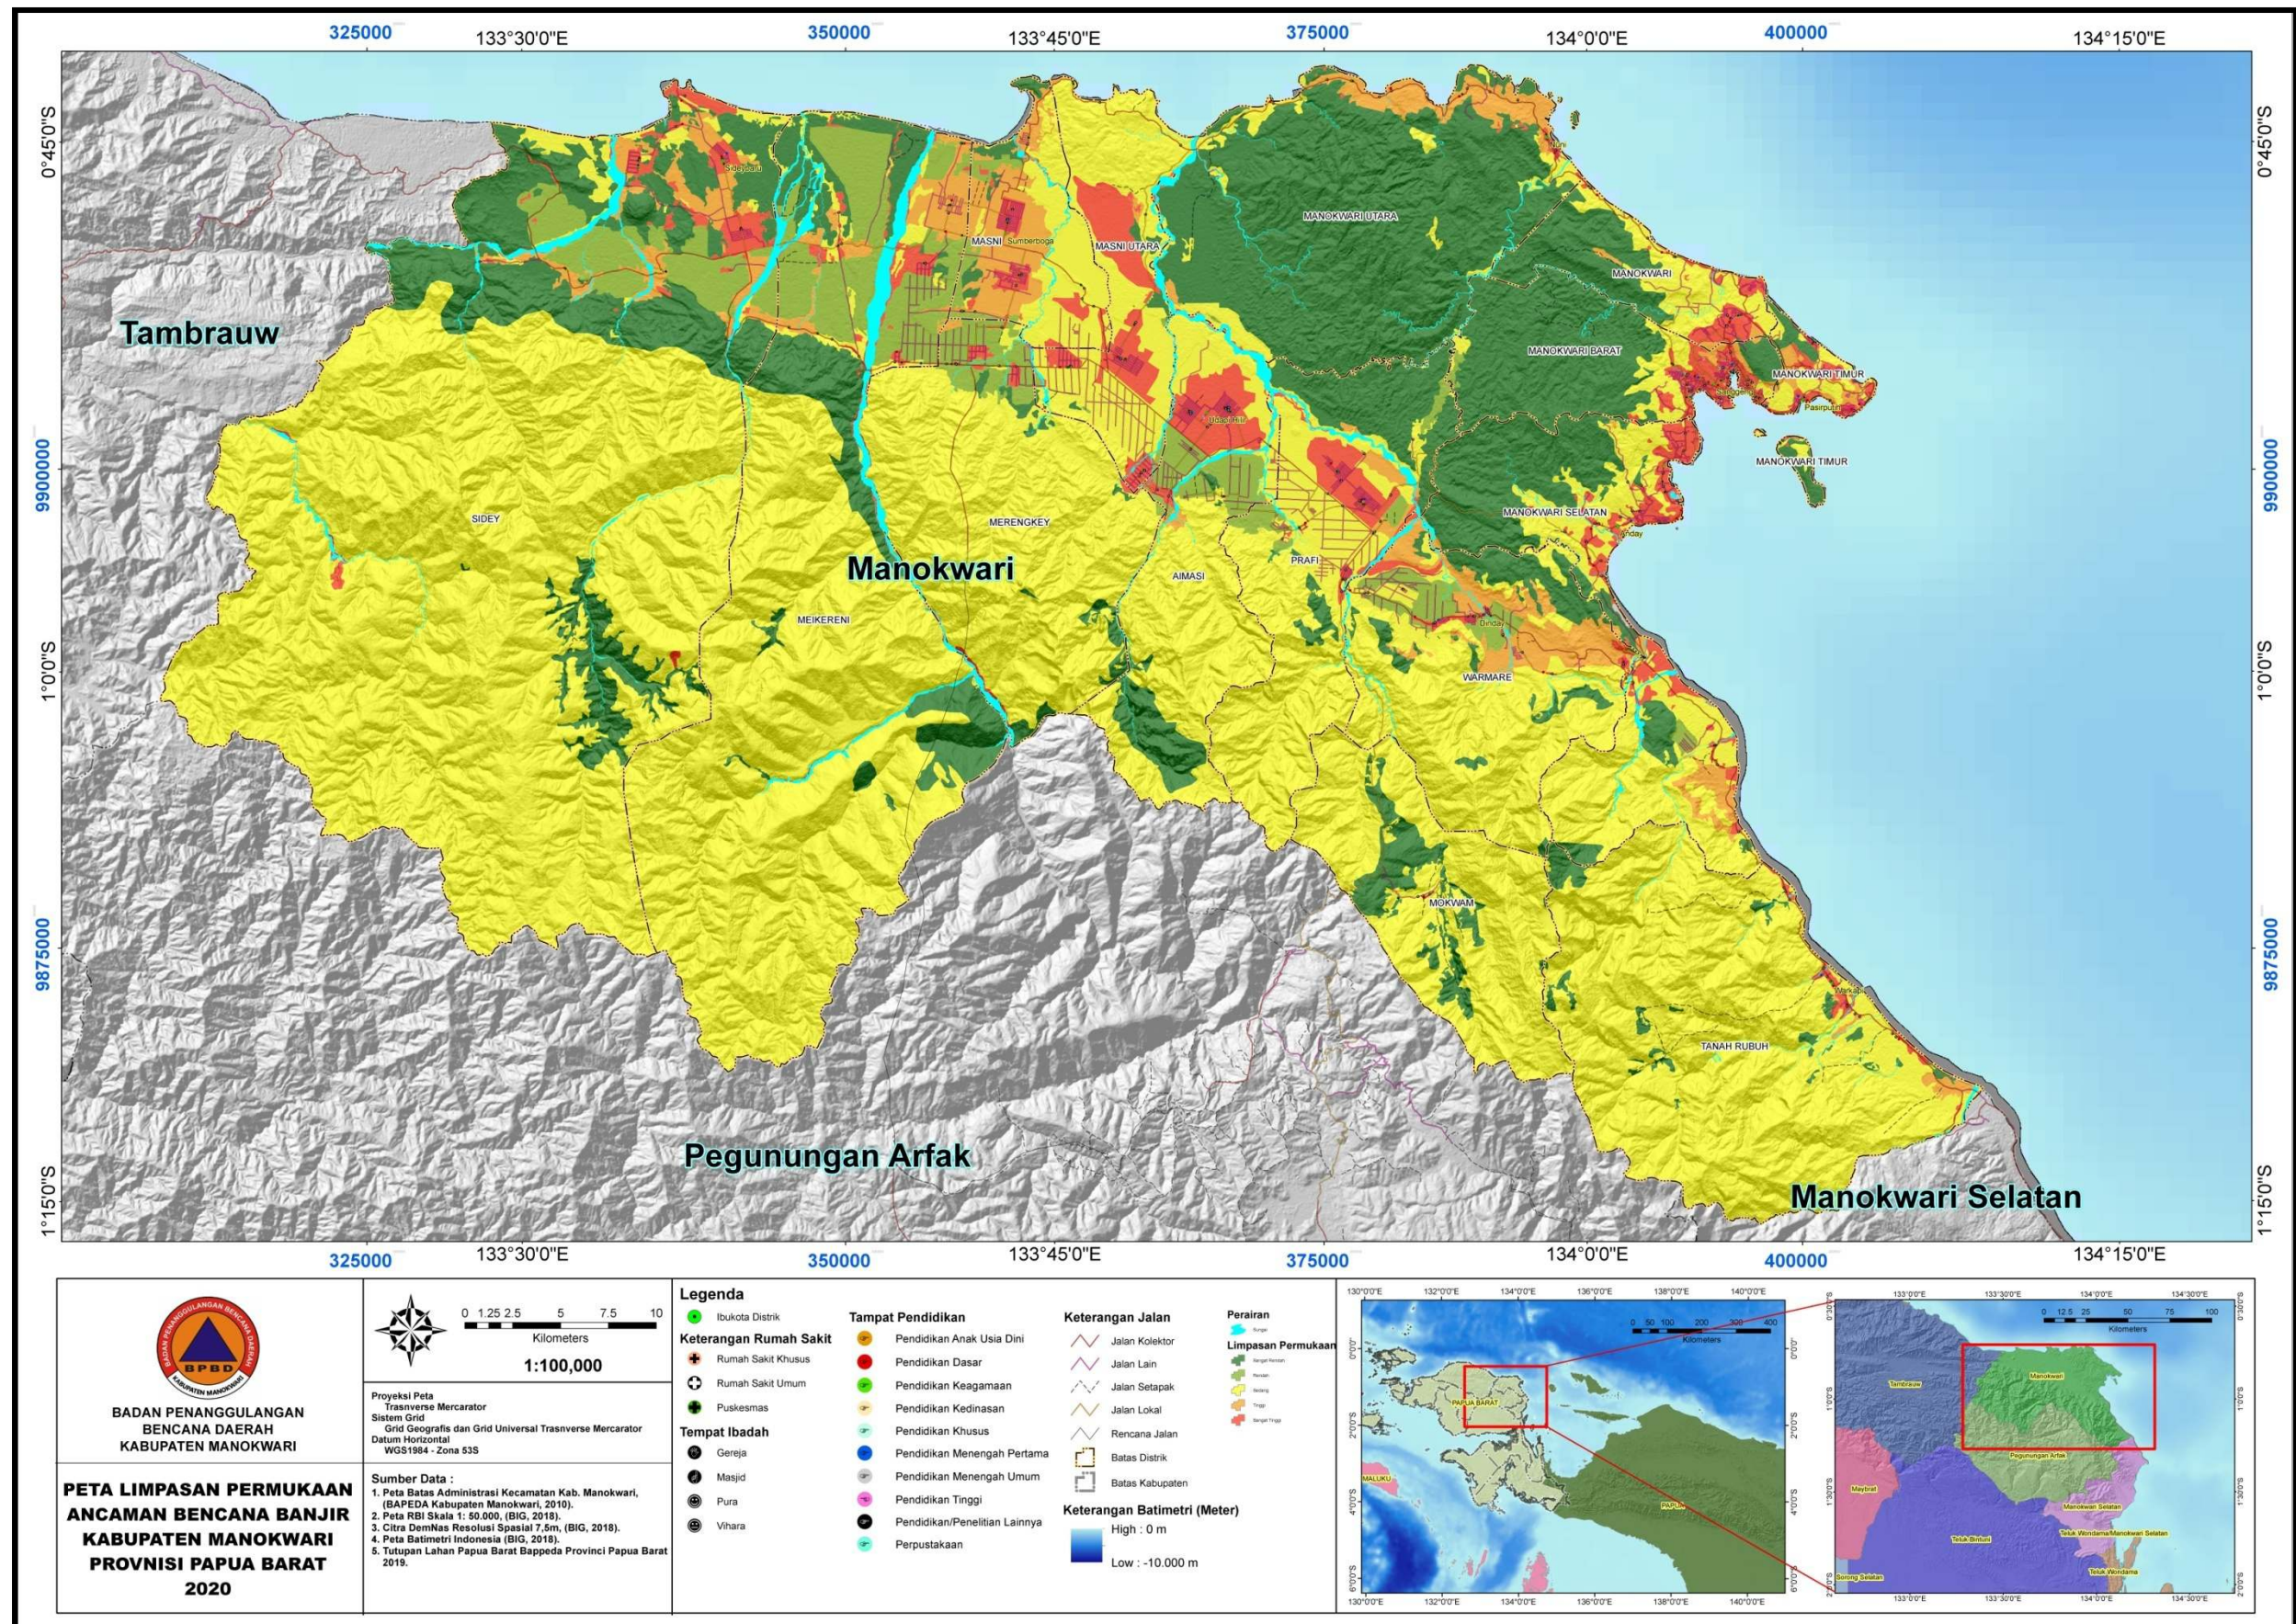

BPBD
KABUPATEN MANOKWARI

ALBUM PETA PEMETAAN ANCAMAN BENCANA "BANJIR, TANAH LONGSOR, GEMPA BUMI, TSUNAMI" KABUPATEN MANOKWARI, PROVINSI PAPUA BARAT

PEMERINTAHAN
KABUPATEN MANOKWARI

DAFTAR ISI

PETA UMUM	1
PETA ADMINISTRASI.....	2
PETA SLOPE/KEMIRINGAN LERENG.....	3
PETA LITOLOGI.....	4
PETA TUTUPAN LAHAN	5
PETA CURAH HUJAN.....	6
PETA ELEVASI.....	7
PETA STRUKTUR GEOLOGI.....	8
PETA INTENSITAS GEMPA	9
PETA JARAK DARI PANTAI	10
PETA JARAK DARI SUNGAI.....	11
PETA JENIS TANAH	12
PETA LIMPASAN PERMUKAAN.....	13
PETA PERCEPATAN MAKSIMAL BATUAN	14
PETA SUMBER GEMPA	15
PETA REKLASIFIKASI	16
REKLASIFIKASI ANCAMAN BENCANA BANJIR.....	17
PETA CURAH HUJAN.....	18
PETA ELEVASI.....	19
PETA JARAK DARI SUNGAI.....	20
PETA LIMPASAN PERMUKAAN.....	21
PETA SLOPE/KEMIRINGAN LERENG.....	22
REKLASIFIKASI ANCAMAN BENCANA TANAH LONGSOR.....	23
PETA SLOPE/KEMIRINGAN LERENG.....	24
PETA LITOLOGI.....	25
PETA CURAH HUJAN.....	26
PETA STRUKTUR GEOLOGI.....	27
PETA TUTUPAN LAHAN	28
REKLASIFIKASI ANCAMAN BENCANA GEMPA BUMI	29

PETA UMUM

PETA ADMINISTRASI

PETA SLOPE/KEMIRINGAN LERENG

PETA LITOLOGI

PETA TUTUPAN LAHAN

PETA CURAH HUJAN

PETA ELEVASI

PETA STRUKTUR GEOLOGI

REKLASIFIKASI ANCAMAN BENCANA BANJIR

PETA CURAH HUJAN

PETA ELEVASI

PETA JARAK DARI SUNGAI

PETA LIMPASAN PERMUKAAN

PETA SLOPE/KEMIRINGAN LERENG

REKLASIFIKASI ANCAMAN BENCANA TANAH LONGSOR

PETA SLOPE/KEMIRINGAN LERENG

PETA ANCAMAN BENCANA

PETA ANCAMAN BENCANA BANJIR

PETA ANCAMAN BENCANA TANAH LONGSOR

PETA ANCAMAN BENCANA GEMPA BUMI

PETA ANCAMAN BENCANA TSUNAMI