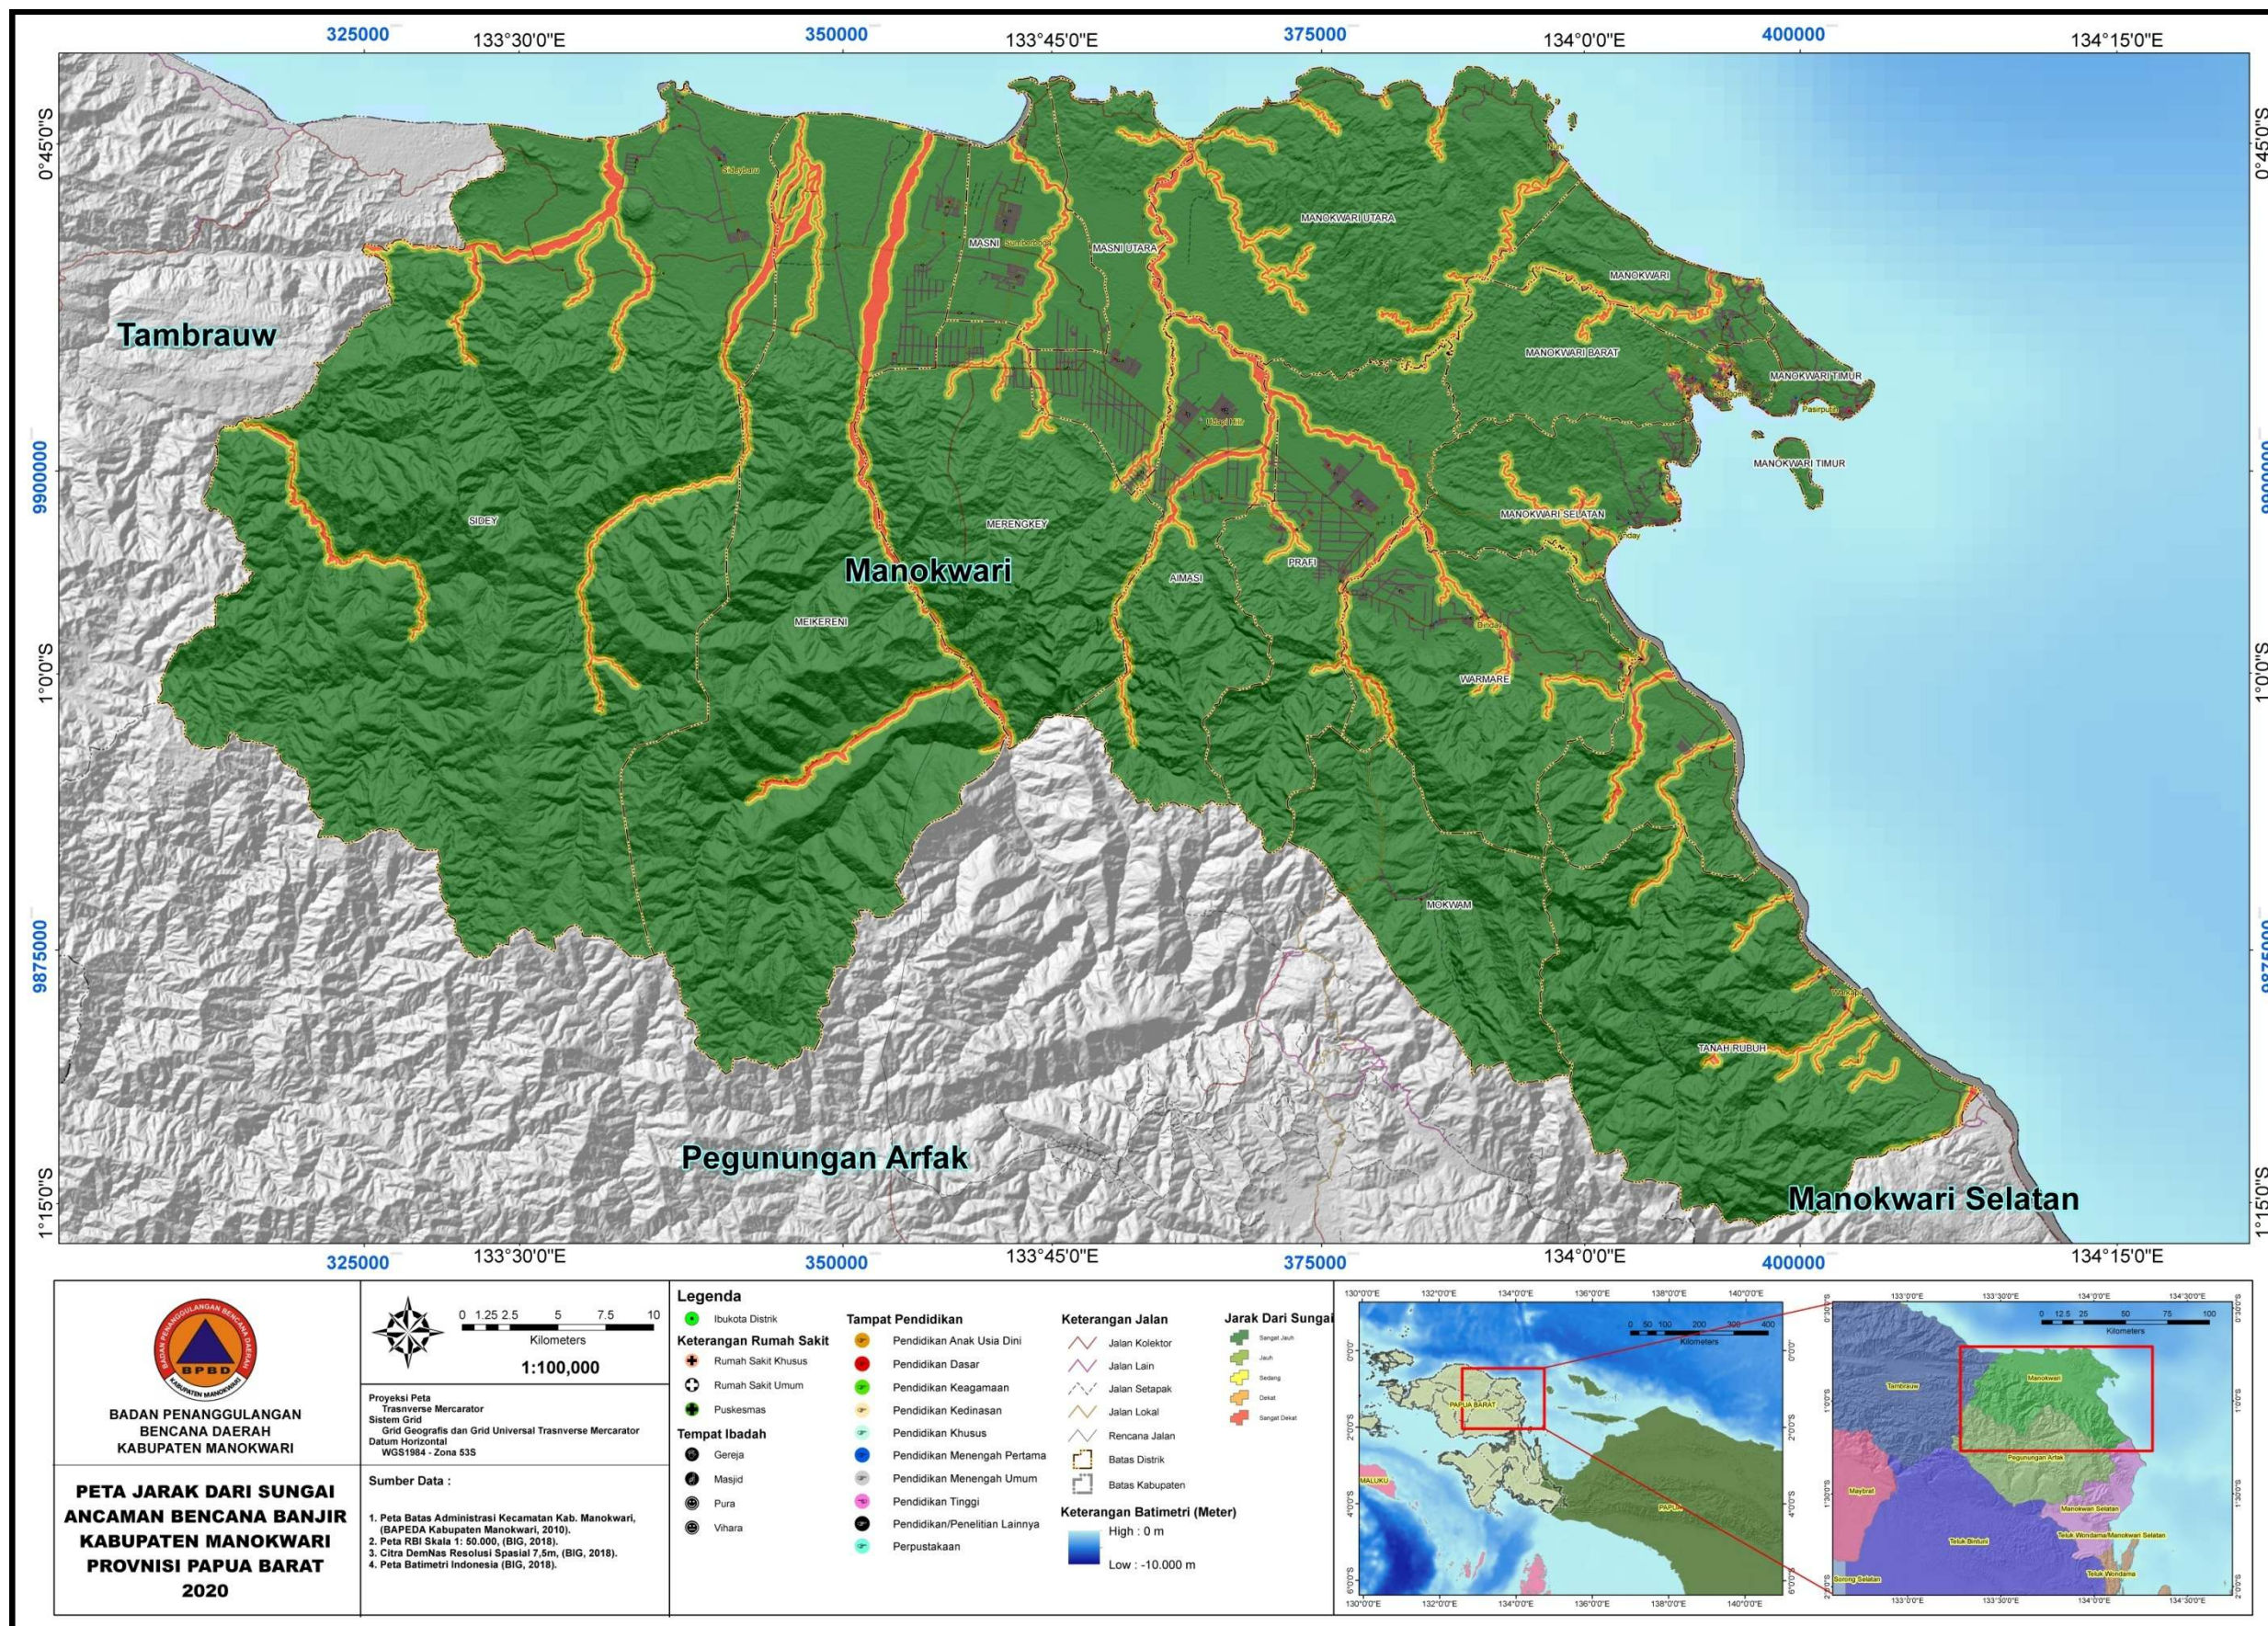

BPBD
KABUPATEN MANOKWARI

ALBUM PETA PEMETAAN ANCAMAN BENCANA "BANJIR, TANAH LONGSOR, GEMPA BUMI, TSUNAMI" KABUPATEN MANOKWARI, PROVINSI PAPUA BARAT

PEMERINTAHAN
KABUPATEN MANOKWARI

DAFTAR ISI

PETA UMUM	1
PETA ADMINISTRASI.....	2
PETA SLOPE/KEMIRINGAN LERENG.....	3
PETA LITOLOGI.....	4
PETA TUTUPAN LAHAN	5
PETA CURAH HUJAN.....	6
PETA ELEVASI.....	7
PETA STRUKTUR GEOLOGI.....	8
PETA INTENSITAS GEMPA	9
PETA JARAK DARI PANTAI	10
PETA JARAK DARI SUNGAI.....	11
PETA JENIS TANAH	12
PETA LIMPASAN PERMUKAAN.....	13
PETA PERCEPATAN MAKSIMAL BATUAN	14
PETA SUMBER GEMPA	15
PETA REKLASIFIKASI	16
REKLASIFIKASI ANCAMAN BENCANA BANJIR.....	17
PETA CURAH HUJAN.....	18
PETA ELEVASI.....	19
PETA JARAK DARI SUNGAI.....	20
PETA LIMPASAN PERMUKAAN.....	21
PETA SLOPE/KEMIRINGAN LERENG.....	22
REKLASIFIKASI ANCAMAN BENCANA TANAH LONGSOR.....	23
PETA SLOPE/KEMIRINGAN LERENG.....	24
PETA LITOLOGI.....	25
PETA CURAH HUJAN.....	26
PETA STRUKTUR GEOLOGI.....	27
PETA TUTUPAN LAHAN	28
REKLASIFIKASI ANCAMAN BENCANA GEMPA BUMI	29

PETA UMUM

PETA ADMINISTRASI

PETA SLOPE/KEMIRINGAN LERENG

PETA LITOLOGI

PETA TUTUPAN LAHAN

PETA CURAH HUJAN

PETA ELEVASI

PETA STRUKTUR GEOLOGI

REKLASIFIKASI ANCAMAN BENCANA BANJIR

PETA CURAH HUJAN

PETA ELEVASI

PETA JARAK DARI SUNGAI

PETA LIMPASAN PERMUKAAN

PETA SLOPE/KEMIRINGAN LERENG

REKLASIFIKASI ANCAMAN BENCANA TANAH LONGSOR

PETA SLOPE/KEMIRINGAN LERENG

PETA ANCAMAN BENCANA

PETA ANCAMAN BENCANA BANJIR

PETA ANCAMAN BENCANA TANAH LONGSOR

PETA ANCAMAN BENCANA GEMPA BUMI

PETA ANCAMAN BENCANA TSUNAMI