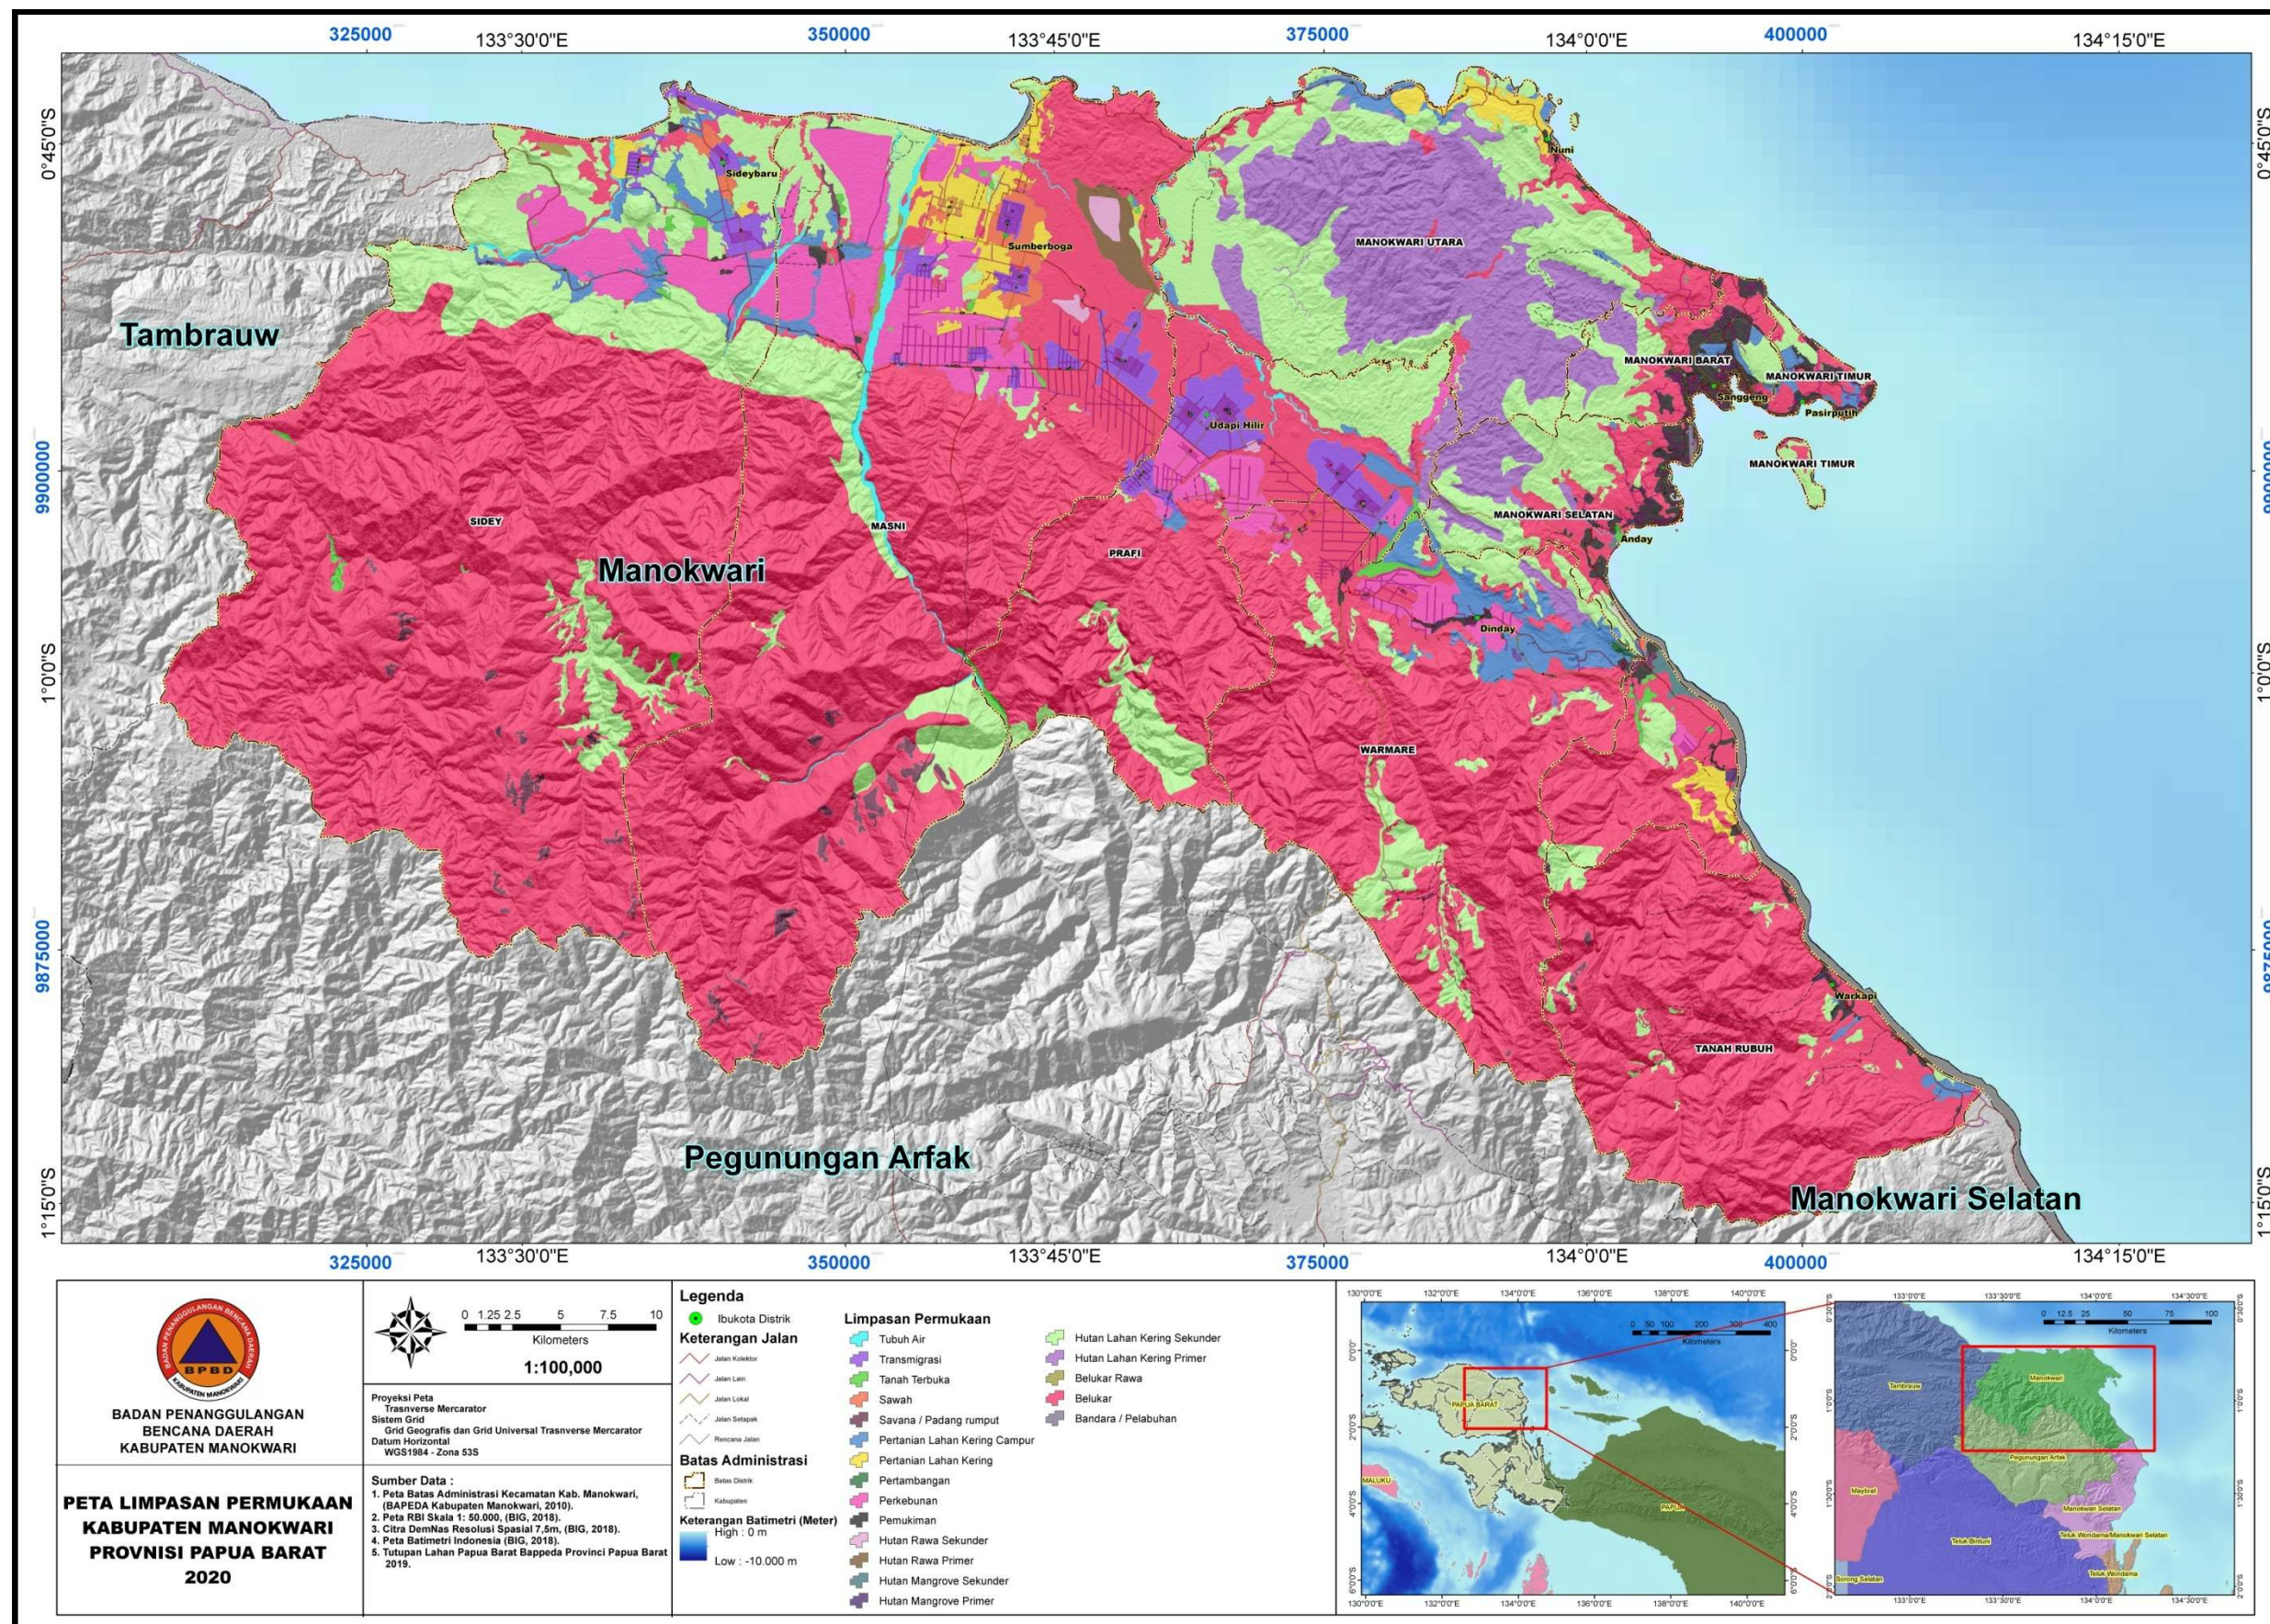

BPBD
KABUPATEN MANOKWARI

ALBUM PETA PEMETAAN ANCAMAN BENCANA "BANJIR, TANAH LONGSOR, GEMPA BUMI, TSUNAMI" KABUPATEN MANOKWARI, PROVINSI PAPUA BARAT

PEMERINTAHAN
KABUPATEN MANOKWARI

DAFTAR ISI

PETA UMUM	1
PETA ADMINISTRASI.....	2
PETA SLOPE/KEMIRINGAN LERENG.....	3
PETA LITOLOGI.....	4
PETA TUTUPAN LAHAN	5
PETA CURAH HUJAN.....	6
PETA ELEVASI.....	7
PETA STRUKTUR GEOLOGI.....	8
PETA INTENSITAS GEMPA	9
PETA JARAK DARI PANTAI	10
PETA JARAK DARI SUNGAI.....	11
PETA JENIS TANAH	12
PETA LIMPASAN PERMUKAAN.....	13
PETA PERCEPATAN MAKSIMAL BATUAN	14
PETA SUMBER GEMPA	15
PETA REKLASIFIKASI	16
REKLASIFIKASI ANCAMAN BENCANA BANJIR.....	17
PETA CURAH HUJAN.....	18
PETA ELEVASI.....	19
PETA JARAK DARI SUNGAI.....	20
PETA LIMPASAN PERMUKAAN.....	21
PETA SLOPE/KEMIRINGAN LERENG.....	22
REKLASIFIKASI ANCAMAN BENCANA TANAH LONGSOR.....	23
PETA SLOPE/KEMIRINGAN LERENG.....	24
PETA LITOLOGI.....	25
PETA CURAH HUJAN.....	26
PETA STRUKTUR GEOLOGI.....	27
PETA TUTUPAN LAHAN	28
REKLASIFIKASI ANCAMAN BENCANA GEMPA BUMI	29

PETA UMUM

PETA ADMINISTRASI

PETA SLOPE/KEMIRINGAN LERENG

PETA LITOLOGI

PETA TUTUPAN LAHAN

PETA CURAH HUJAN

PETA ELEVASI

PETA STRUKTUR GEOLOGI

PETA INTENSITAS GEMPA

PETA JARAK DARI PANTAI

PETA JARAK DARI SUNGAI

PETA JENIS TANAH

PETA LIMPASAN PERMUKAAN

PETA PERCEPATAN MAKSIMAL BATUAN

PETA SUMBER GEMPA

PETA REKLASIFIKASI

PETA ANCAMAN BENCANA

PETA ANCAMAN BENCANA BANJIR

PETA ANCAMAN BENCANA TANAH LONGSOR

PETA ANCAMAN BENCANA GEMPA BUMI

PETA ANCAMAN BENCANA TSUNAMI