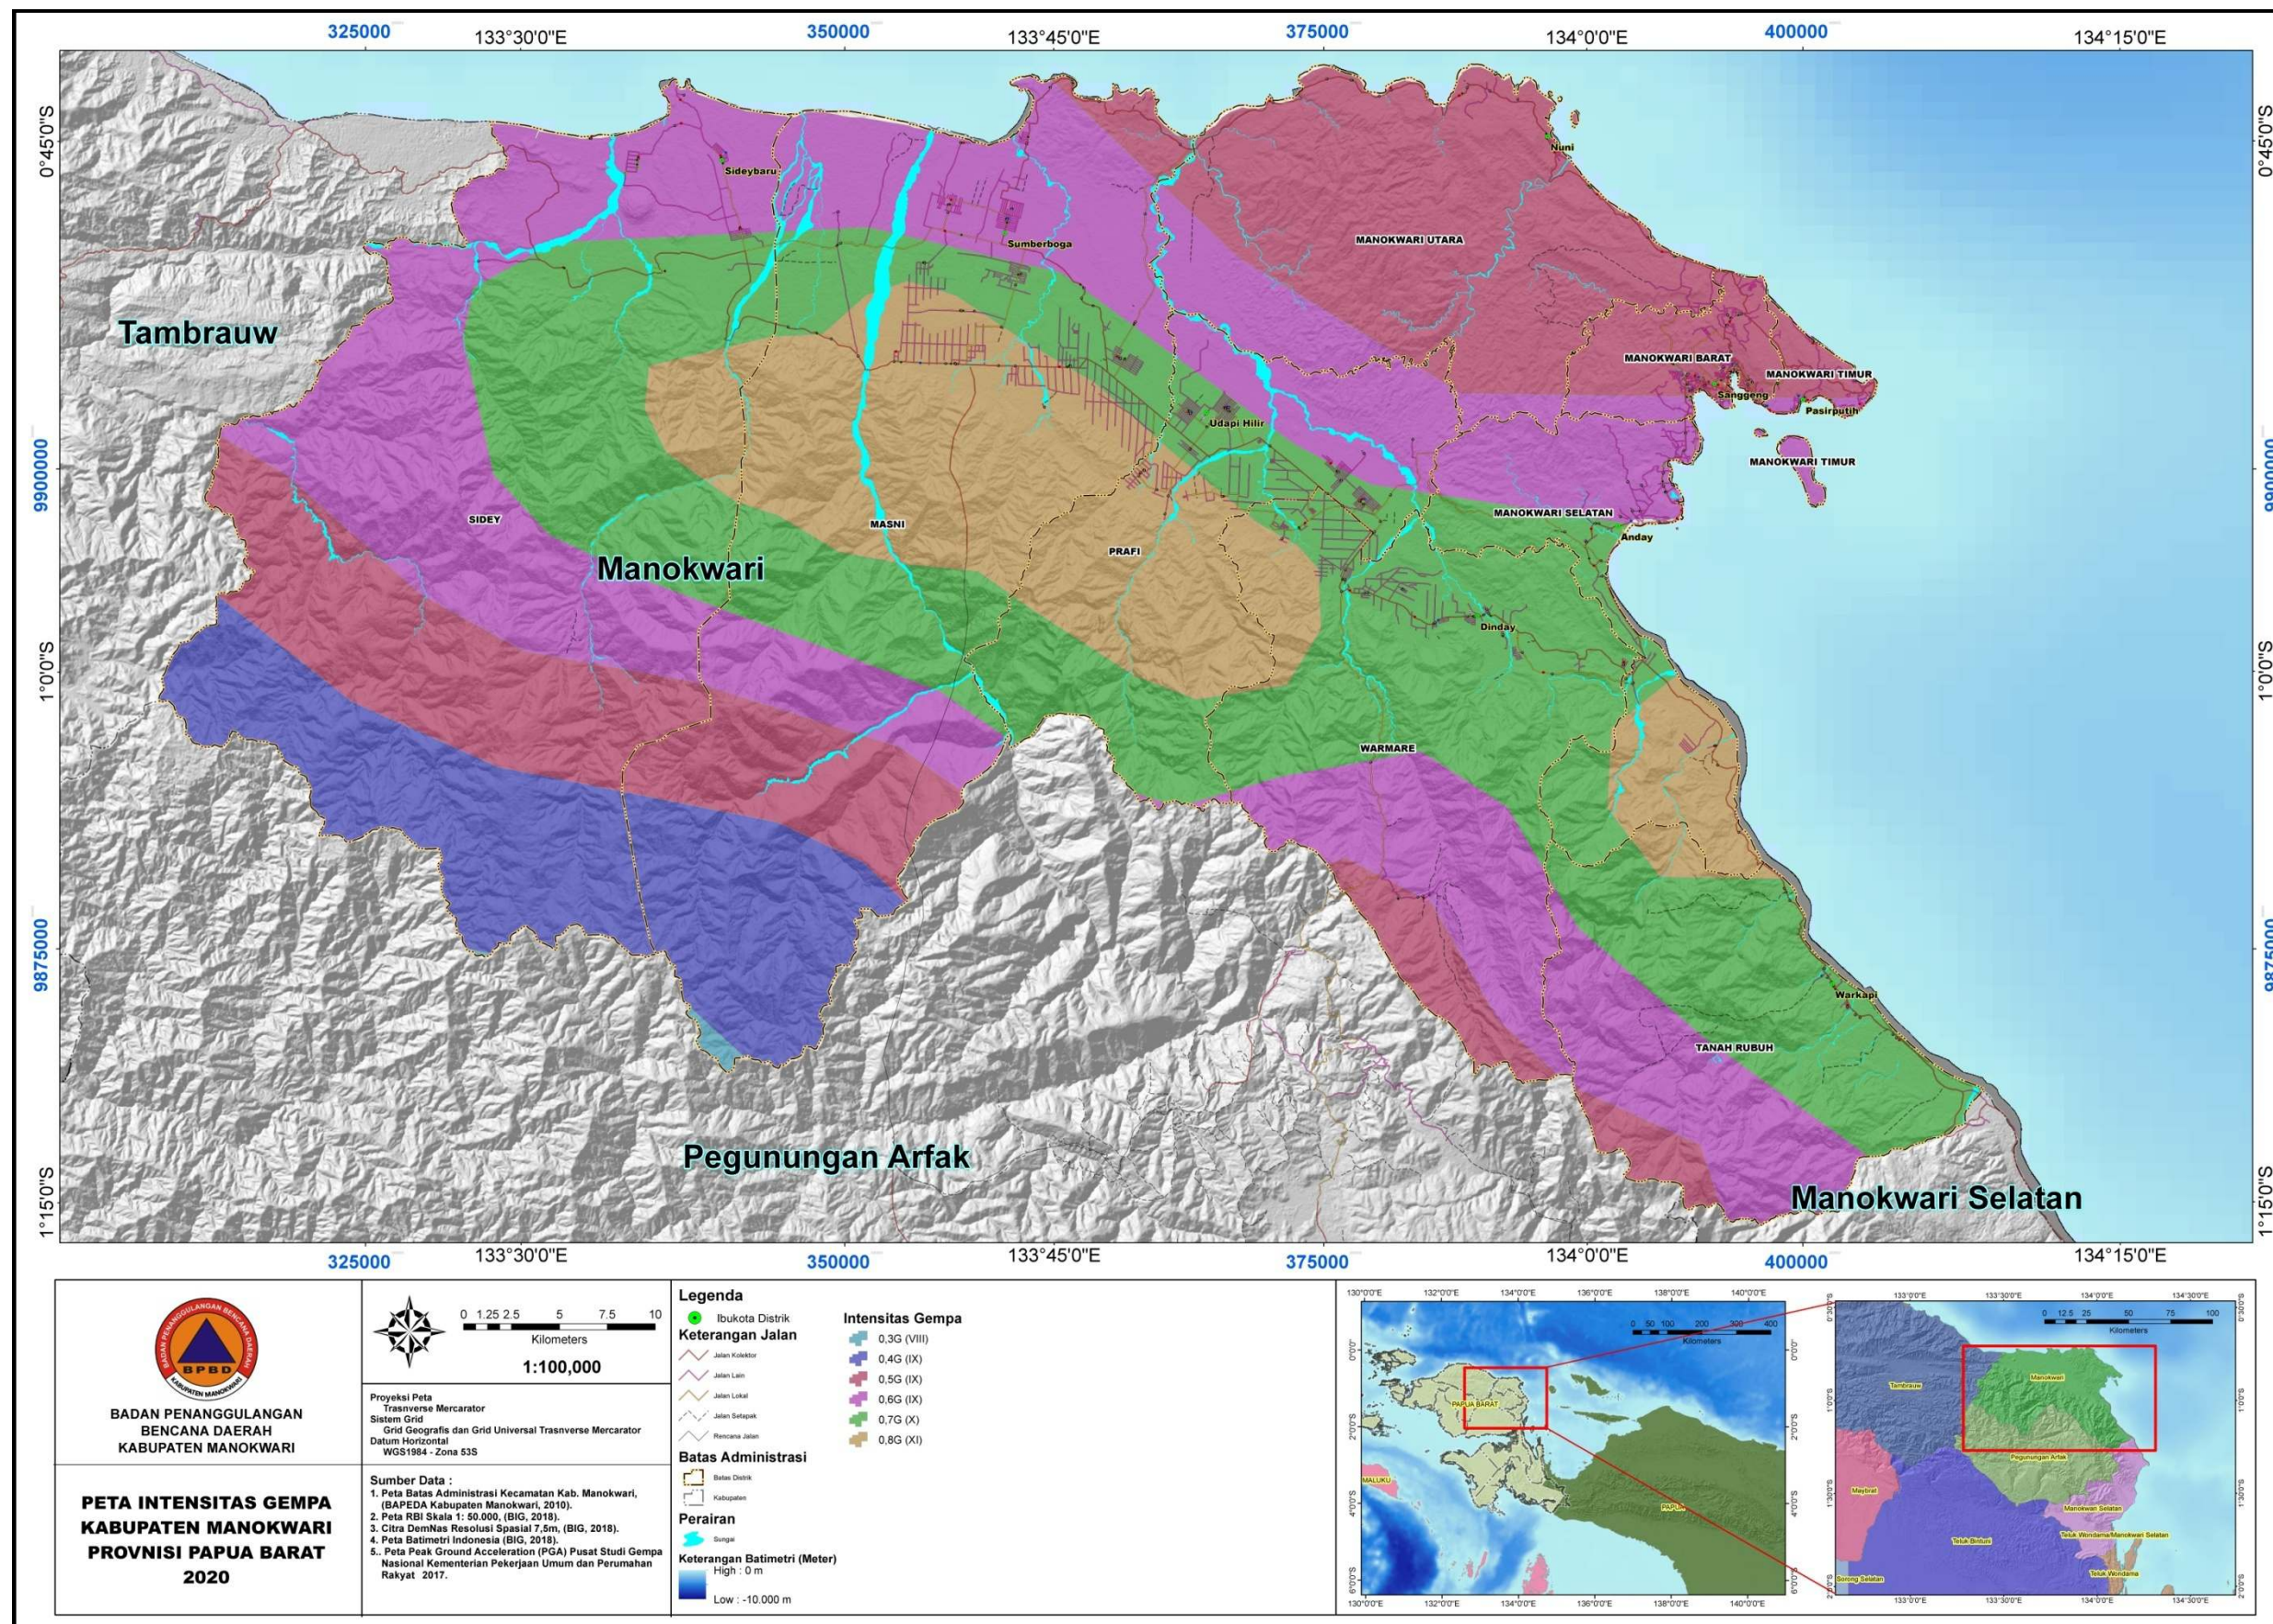

BPBD
KABUPATEN MANOKWARI

ALBUM PETA PEMETAAN ANCAMAN BENCANA "BANJIR, TANAH LONGSOR, GEMPA BUMI, TSUNAMI" KABUPATEN MANOKWARI, PROVINSI PAPUA BARAT

PEMERINTAHAN
KABUPATEN MANOKWARI

DAFTAR ISI

PETA UMUM	1
PETA ADMINISTRASI.....	2
PETA SLOPE/KEMIRINGAN LERENG.....	3
PETA LITOLOGI.....	4
PETA TUTUPAN LAHAN	5
PETA CURAH HUJAN.....	6
PETA ELEVASI.....	7
PETA STRUKTUR GEOLOGI.....	8
PETA INTENSITAS GEMPA	9
PETA JARAK DARI PANTAI	10
PETA JARAK DARI SUNGAI.....	11
PETA JENIS TANAH	12
PETA LIMPASAN PERMUKAAN.....	13
PETA PERCEPATAN MAKSIMAL BATUAN	14
PETA SUMBER GEMPA	15
PETA REKLASIFIKASI	16
REKLASIFIKASI ANCAMAN BENCANA BANJIR.....	17
PETA CURAH HUJAN.....	18
PETA ELEVASI.....	19
PETA JARAK DARI SUNGAI.....	20
PETA LIMPASAN PERMUKAAN.....	21
PETA SLOPE/KEMIRINGAN LERENG.....	22
REKLASIFIKASI ANCAMAN BENCANA TANAH LONGSOR.....	23
PETA SLOPE/KEMIRINGAN LERENG.....	24
PETA LITOLOGI.....	25
PETA CURAH HUJAN.....	26
PETA STRUKTUR GEOLOGI.....	27
PETA TUTUPAN LAHAN	28
REKLASIFIKASI ANCAMAN BENCANA GEMPA BUMI	29

PETA UMUM

PETA ADMINISTRASI

PETA SLOPE/KEMIRINGAN LERENG

PETA LITOLOGI

PETA TUTUPAN LAHAN

PETA CURAH HUJAN

PETA ELEVASI

PETA STRUKTUR GEOLOGI

PETA INTENSITAS GEMPA

PETA JARAK DARI PANTAI

PETA JARAK DARI SUNGAI

PETA JENIS TANAH

PETA LIMPASAN PERMUKAAN

PETA PERCEPATAN MAKSIMAL BATUAN

PETA SUMBER GEMPA

PETA REKLASIFIKASI

PETA ANCAMAN BENCANA

PETA ANCAMAN BENCANA BANJIR

PETA ANCAMAN BENCANA TANAH LONGSOR

PETA ANCAMAN BENCANA GEMPA BUMI

PETA ANCAMAN BENCANA TSUNAMI